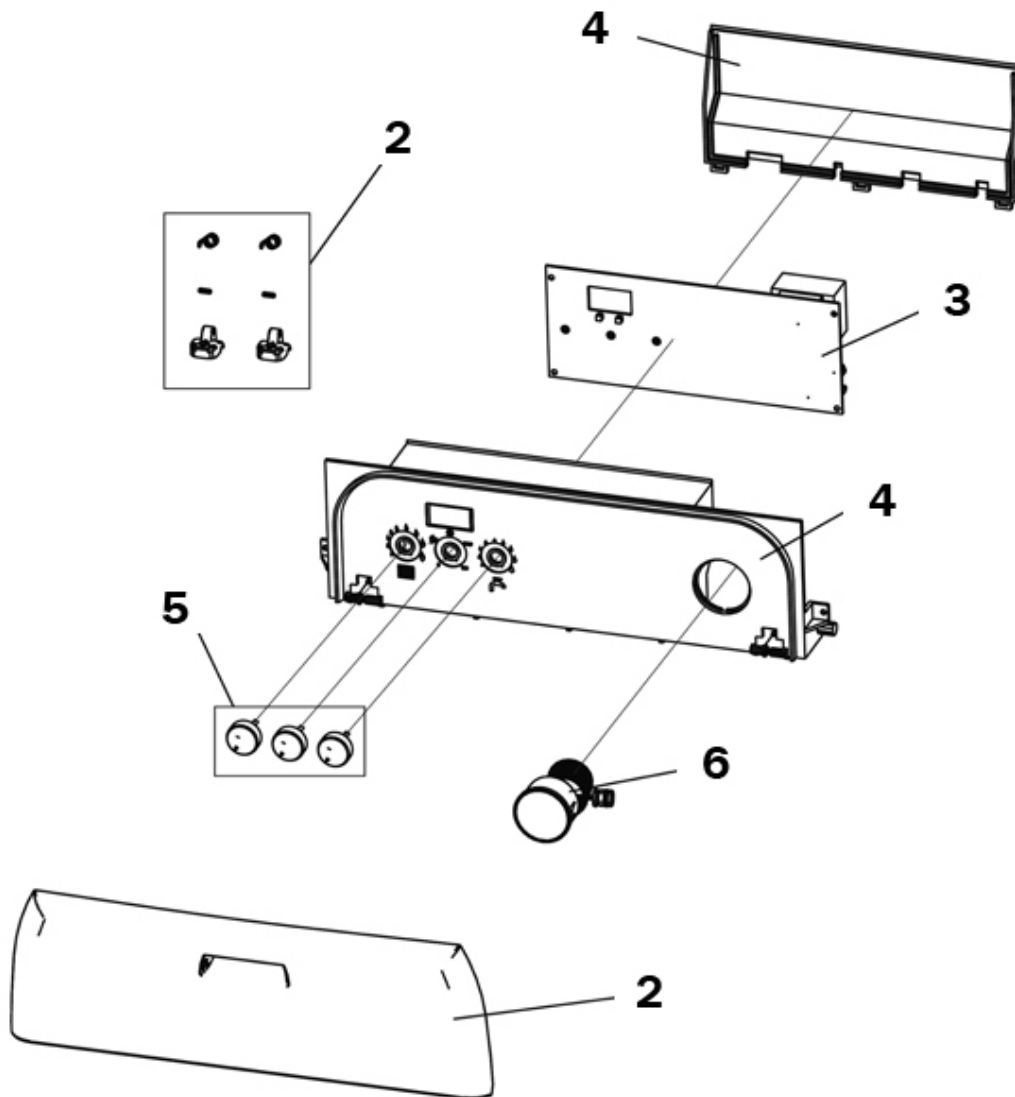

P.	Codice	Descrizione	P.	Codice	Descrizione
----	--------	-------------	----	--------	-------------

1	F398D4740	KIT MANTELLO "Lej"(31120310)			
---	-----------	------------------------------	--	--	--

P.	Codice	Descrizione	P.	Codice	Descrizione
7	F39820880	KIT SCAMB.MONOTERM. (37404280)	8	F39800960	KIT VASO ESP.8LT. (36800360)
9	F39819550	KIT SONDA TEMP. (36200730)	10	F39810230	KIT SONDA TEMP.SAN. (36200640)
11	F39813010	KIT 5 REG.PORT.10Lt.(36902080)	12	F39820450	KIT FLUSSOM.ELTEK (36402180)
13	F39813230	KIT 5 FILTRI FLUSS. (39402940)	14	F39808980	KIT RUB.3/8" Tp.5014(36901470)
15	F39818450	KIT POMPA AO/FX3FPL (36600100)	16	F39820441	KIT VALV.3VIE (36902240)
17	F39818220	KIT V.ARIA (39404380-39404730)	18	F39818260	KIT PRESSOST.H2O (39404710)
19	F39818270	KIT VALV.SIC. (39404720)	20	F398D4780	KIT SCAMB.I=172"Lej"(37404360)
21	F39818790	KIT 10 VALV.N/R. (36902190)			

P.	Codice	Descrizione	P.	Codice	Descrizione
2	F398D4750	KIT PORTELLINO "Lam"(35012900)	3	F398D4760	KIT CENTRALINA "Lej"(36508150)
4	F398D4770	KIT SCATOLA EL."Lej"(38517210)	5	F398D3550	KIT MANOP. Fm.AA "Lej" (35010970)
6	F39818210	KIT IDROMETRO (36402070)			

P.	Codice	Descrizione	P.	Codice	Descrizione
22	F39807510	KIT TST.FUMI COMPL. (38318560)	23	F39820070	KIT ISOL.CAM.COMB. Sr.ABC4
24	F39819430	KIT Elettrodo ACC. (36702890)	25	F39819630	KIT BRUC.11R.m. (37608910)
26	F39812190	KIT VALV.VGU 54A1109(36800400)	27	F39819590	KIT 11 UG.1,35 m. (34009821)
28	F39819600	KIT 11 UG.0,79 gpl (34013300)			