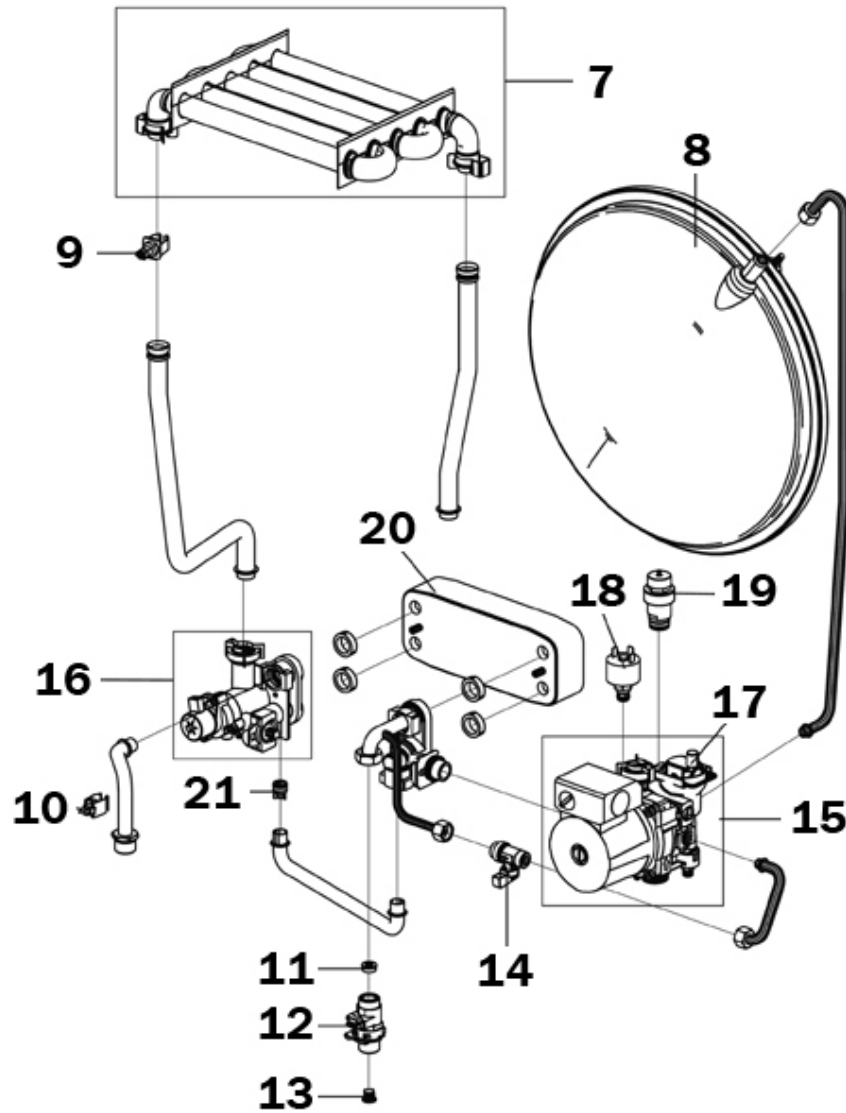

P.	Codice	Descrizione	P.	Codice	Descrizione
----	--------	-------------	----	--------	-------------

1	F398D4740	KIT MANTELLO "Lej"(31120310)			
---	-----------	------------------------------	--	--	--

P.	Codice	Descrizione	P.	Codice	Descrizione
7	F39820880	KIT SCAMB.MONOTERM. (37404280)	8	F39800960	KIT VASO ESP.8LT. (36800360)
9	F39819550	KIT SONDA TEMP. (36200730)	10	F39810230	KIT SONDA TEMP.SAN. (36200640)
11	F39813010	KIT 5 REG.PORT.10Lt.(36902080)	12	F39820450	KIT FLUSSOM.ELTEK (36402180)
13	F39813230	KIT 5 FILTRI FLUSS. (39402940)	14	F39808980	KIT RUB.3/8" Tp.5014(36901470)
15	F39818450	KIT POMPA AO/FX3FPL (36600100)	16	F39820441	KIT VALV.3VIE (36902240)
17	F39818220	KIT V.ARIA (39404380-39404730)	18	F39818260	KIT PRESSOST.H2O (39404710)
19	F39818270	KIT VALV.SIC. (39404720)	20	F398D4780	KIT SCAMB.I=172"Lej"(37404360)
21	F39818790	KIT 10 VALV.N/R. (36902190)			

P.	Codice	Descrizione	P.	Codice	Descrizione
2	F398D4750	KIT PORTELLINO "Lam"(35012900)	3	F398D4760	KIT CENTRALINA "Lej"(36508150)
4	F398D4770	KIT SCATOLA EL."Lej"(38517210)	5	F398D3550	KIT MANOP. Fm.AA "Lej" (35010970)
6	F39818210	KIT IDROMETRO (36402070)			

P.	Codice	Descrizione	P.	Codice	Descrizione
22	F39807510	KIT TST.FUMI COMPL. (38318560)	23	F39820070	KIT ISOL.CAM.COMB. Sr.ABC4
24	F39819430	KIT Elettrodo ACC. (36702890)	25	F39819630	KIT BRUC.11R.m. (37608910)
26	F39812190	KIT VALV.VGU 54A1109(36800400)	27	F39819590	KIT 11 UG.1,35 m. (34009821)
28	F39819600	KIT 11 UG.0,79 gpl (34013300)			