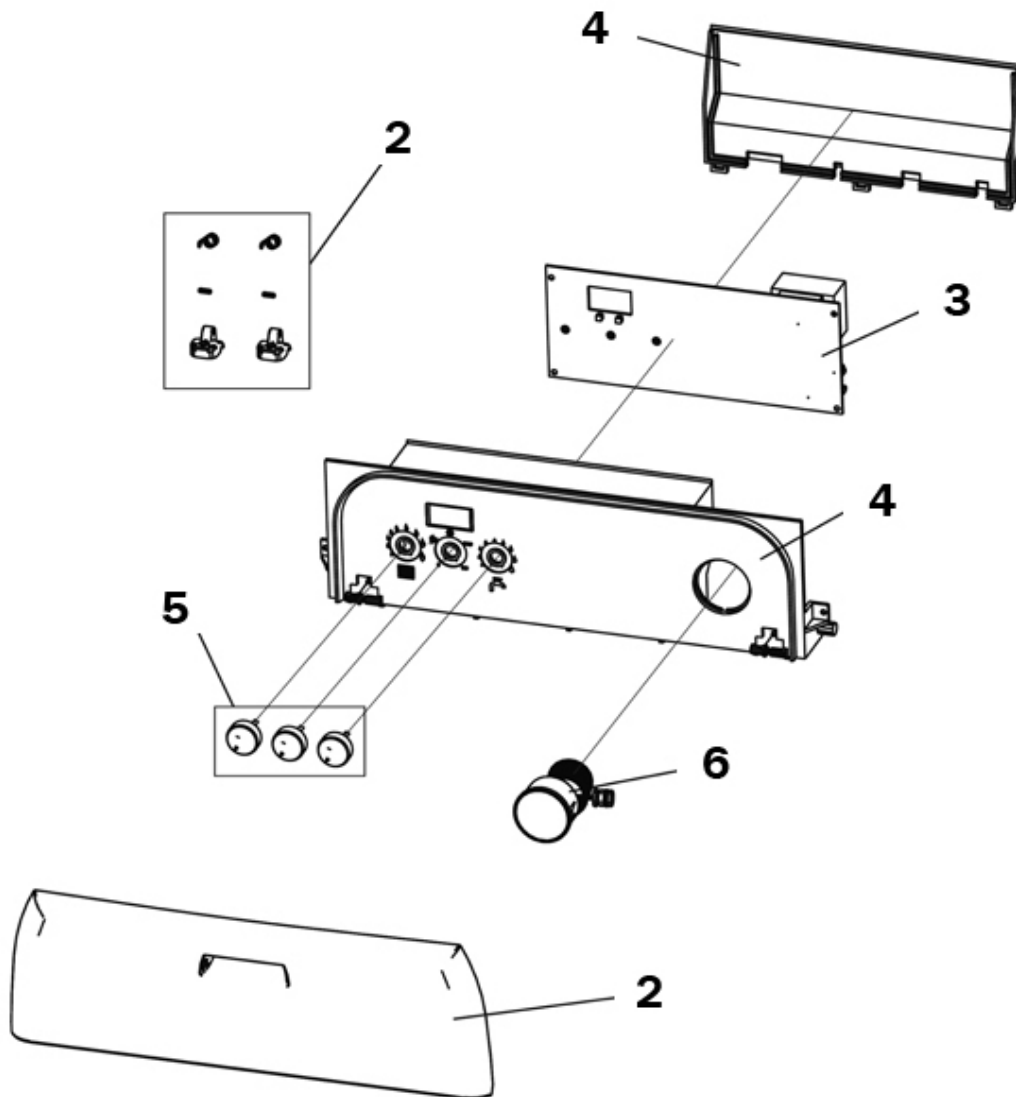

P.	Codice	Descrizione	P.	Codice	Descrizione
1	F398D4740	KIT MANTELLO "Lej"(31120310)			

P.	Codice	Descrizione	P.	Codice	Descrizione
22	F39807510	KIT TST.FUMI COMPL. (38318560)	23	F39820070	KIT ISOL.CAM.COMB. Sr.ABC4
24	F39819430	KIT Elettrodo ACC. (36702890)	25	F39819630	KIT BRUC.11R.m. (37608910)
26	F39812190	KIT VALV.VGU 54A1109(36800400)	27	F39819590	KIT 11 UG.1,35 m. (34009821)
28	F39819600	KIT 11 UG.0,79 gpl (34013300)			

P.	Codice	Descrizione	P.	Codice	Descrizione
2	F398D4750	KIT PORTELLINO "Lam"(35012900)	3	F398D4760	KIT CENTRALINA "Lej"(36508150)
4	F398D4770	KIT SCATOLA EL."Lej"(38517210)	5	F398D3550	KIT MANOP. Fm.AA "Lej" (35010970)
6	F39818210	KIT IDROMETRO (36402070)			

P.	Codice	Descrizione	P.	Codice	Descrizione
22	F39807510	KIT TST.FUMI COMPL. (38318560)	23	F39819610	KIT ISOL.CAM.COMB.Sr.ABC4-ABF4
24	F39819430	KIT ELETTRODO ACC. (36702890)	25	F39819630	KIT BRUC.11R.m. (37608910)
26	F39812190	KIT VALV.VGU 54A1109(36800400)	27	F39819590	KIT 11 UG.1,35 m. (34009821)
28	F39819600	KIT 11 UG.0,79 gpl (34013300)			