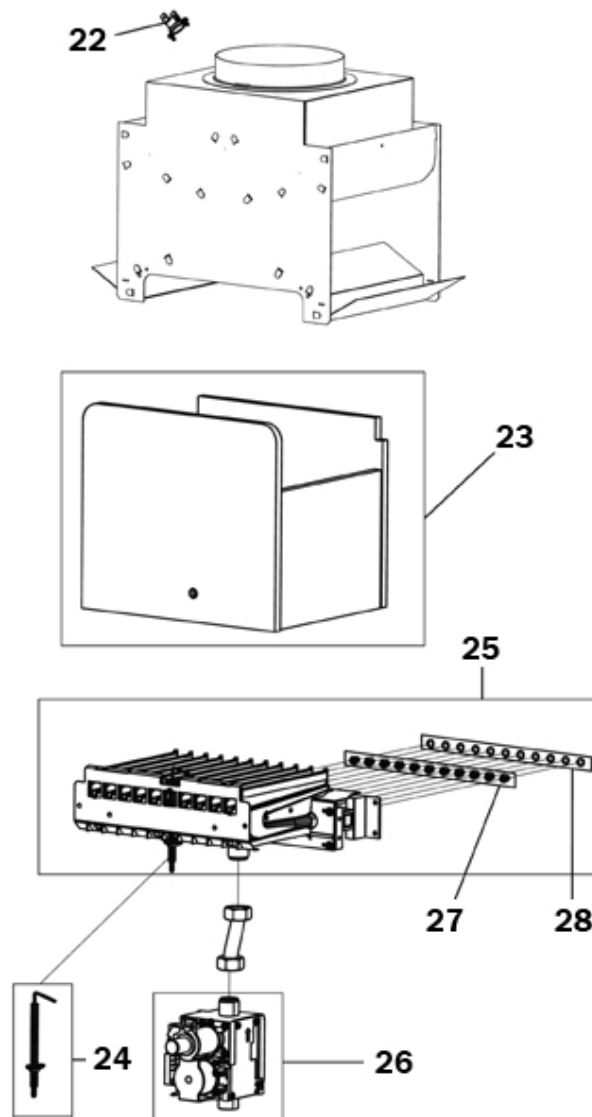

P.	Codice	Descrizione	P.	Codice	Descrizione
1	F398D4740	KIT MANTELLO "Lej"(31120310)			

P.	Codice	Descrizione	P.	Codice	Descrizione
22	F39807510	KIT TST.FUMI COMPL. (38318560)	23	F39820070	KIT ISOL.CAM.COMB. Sr.ABC4
24	F39819430	KIT Elettrodo ACC. (36702890)	25	F39819630	KIT BRUC.11R.m. (37608910)
26	F39812190	KIT VALV.VGU 54A1109(36800400)	27	F39819590	KIT 11 UG.1,35 m. (34009821)
28	F39819600	KIT 11 UG.0,79 gpl (34013300)			

P.	Codice	Descrizione	P.	Codice	Descrizione
2	F398D4750	KIT PORTELLINO "Lam"(35012900)	3	F398D4760	KIT CENTRALINA "Lej"(36508150)
4	F398D4770	KIT SCATOLA EL."Lej"(38517210)	5	F398D3550	KIT MANOP. Fm.AA "Lej" (35010970)
6	F39818210	KIT IDROMETRO (36402070)			

P.	Codice	Descrizione	P.	Codice	Descrizione
22	F39807510	KIT TST.FUMI COMPL. (38318560)	23	F39819610	KIT ISOL.CAM.COMB.Sr.ABC4-ABF4
24	F39819430	KIT ELETTRODO ACC. (36702890)	25	F39819630	KIT BRUC.11R.m. (37608910)
26	F39812190	KIT VALV.VGU 54A1109(36800400)	27	F39819590	KIT 11 UG.1,35 m. (34009821)
28	F39819600	KIT 11 UG.0,79 gpl (34013300)			