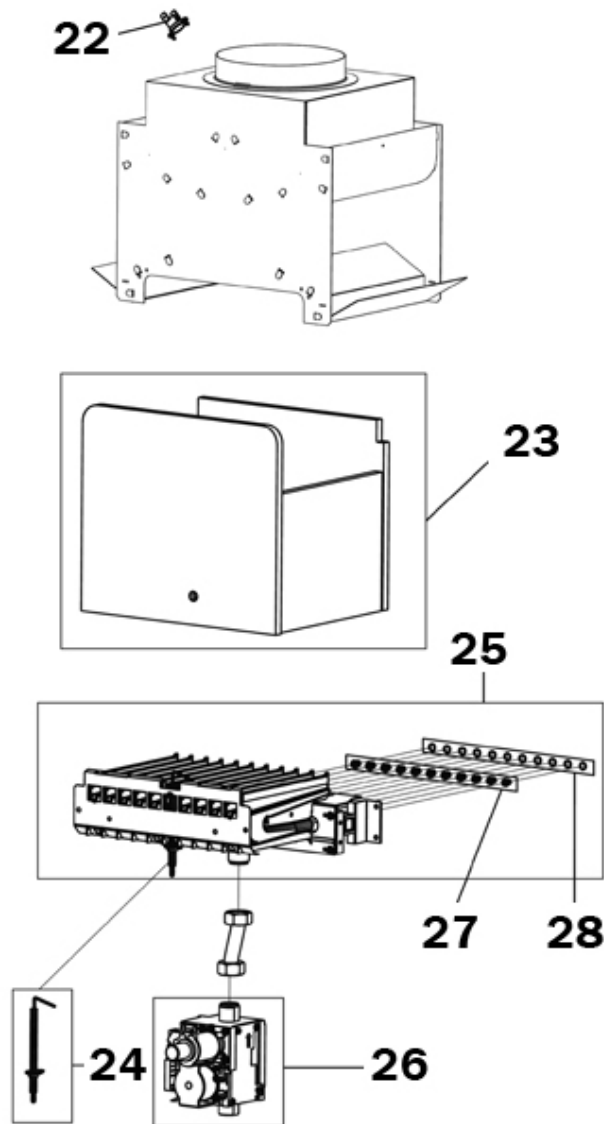

P.	Codice	Descrizione	P.	Codice	Descrizione
1	F398D4740	KIT MANTELLO "Lej"(31120310)			

P.	Codice	Descrizione	P.	Codice	Descrizione
22	F39807510	KIT TST.FUMI COMPL. (38318560)	23	F39820070	KIT ISOL.CAM.COMB. Sr.ABC4
24	F39819430	KIT Elettrodo ACC. (36702890)	25	F39819630	KIT BRUC.11R.m. (37608910)
26	F39812190	KIT VALV.VGU 54A1109(36800400)	27	F39819590	KIT 11 UG.1,35 m. (34009821)
28	F39819600	KIT 11 UG.0,79 gpl (34013300)			

P.	Codice	Descrizione	P.	Codice	Descrizione
2	F398D4750	KIT PORTELLINO "Lam"(35012900)	3	F398D4760	KIT CENTRALINA "Lej"(36508150)
4	F398D4770	KIT SCATOLA EL."Lej"(38517210)	5	F398D3550	KIT MANOP. Fm.AA "Lej" (35010970)
6	F39818210	KIT IDROMETRO (36402070)			

P.	Codice	Descrizione	P.	Codice	Descrizione
22	F39807510	KIT TST.FUMI COMPL. (38318560)	23	F39819610	KIT ISOL.CAM.COMB.Sr.ABC4-ABF4
24	F39819430	KIT ELETTRODO ACC. (36702890)	25	F39819630	KIT BRUC.11R.m. (37608910)
26	F39812190	KIT VALV.VGU 54A1109(36800400)	27	F39819590	KIT 11 UG.1,35 m. (34009821)
28	F39819600	KIT 11 UG.0,79 gpl (34013300)			