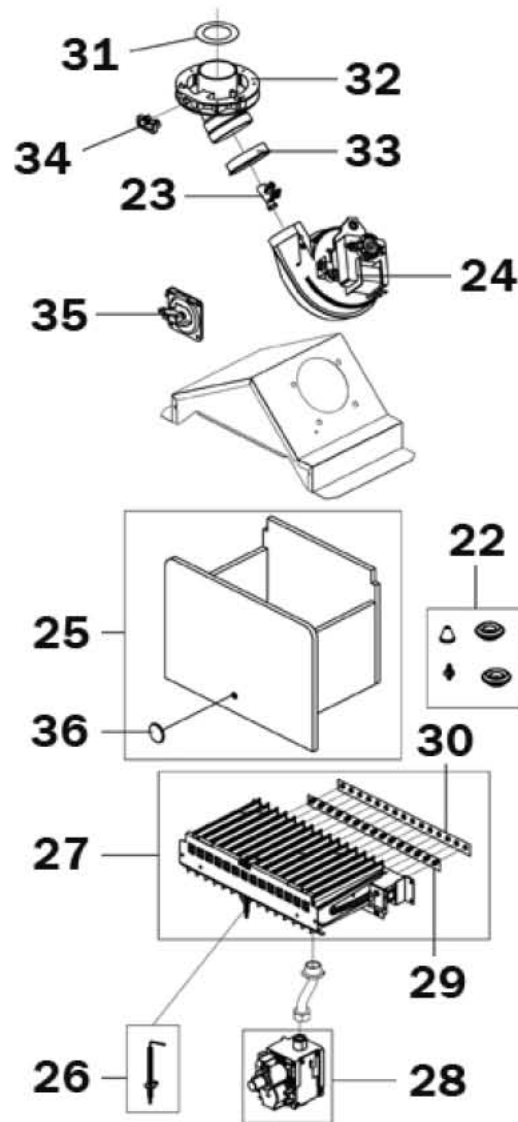

P.	Codice	Descrizione	Prz. €	P.	Codice	Descrizione	Prz. €
1	398D3510	KIT MANTELLO "Lej"(31115621)	N.D.				

P.	Codice	Descrizione	Prz. €	P.	Codice	Descrizione	Prz. €
2	F398D4750	KIT PORTELLINO "Lam"(35012900)	N.D.	3	F398D4760	KIT CENTRALINA "Lej"(36508150)	N.D.
4	F398D4770	KIT SCATOLA EL."Lej"(38517210)	N.D.	5	F398D3550	KIT MANOP. Fm.AA "Lej" (35010970)	7.10
6	F39818210	KIT IDROMETRO (36402070)	N.D.				

P.	Codice	Descrizione	Prz. €	P.	Codice	Descrizione	Prz. €
7	F39822210	KIT SCAMB.MONOTERM. (37404090)	N.D.	8	F39821700	KIT VASO ESP.10Lt. (36800920)	N.D.
9	F39819550	KIT SONDA TEMP. (36200730)	N.D.	10	F39810230	KIT SONDA TEMP.SAN. (36200640)	N.D.
11	F39813220	KIT 5 REG.PORT.15Lt.(36902100)	N.D.	12	F39820450	KIT FLUSSOM.ELTEK (36402180)	N.D.
13	F39813230	KIT 5 FILTRI FLUSS. (39402940)	N.D.	14	F39808980	KIT RUB.3/8" Tp.5014(36901470)	N.D.
15	F39820900	KIT POMPA 15-60 FPL (36600150)	N.D.	16	F39820441	KIT VALV.3VIE (36902240)	N.D.
17	F39818220	KIT V.ARIA (39404380-39404730)	N.D.	18	F39818260	KIT PRESSOST.H2O (39404710)	N.D.
19	F39818270	KIT VALV.SIC. (39404720)	N.D.	20	F39829110	KIT SCAMBIATORE 14P.(37404370)	N.D.
21	F39818790	KIT 10 VALV.N/R. (36902190)	N.D.				

P.	Codice	Descrizione	Prz. €	P.	Codice	Descrizione	Prz. €
22	F39822600	KIT GUARN.CALD. Sr.ACF7-D9F6	N.D.	23	F39808471	KIT PRESE (35101310-35101323)	N.D.
24	F39818021	KIT VENTIL. (36601872)	N.D.	25	F39819720	KIT ISOL.CAM.COMB.Sr.ABC7-ABF7	N.D.
26	F39819430	KIT ELETTRODO ACC. (36702890)	N.D.	27	F39819730	KIT BRUC.15R.m. (37608930)	N.D.
28	F39812190	KIT VALV.VGU 54A1109(36800400)	N.D.	29	F39819700	KIT 15 UG.1,35 m. (34009821)	N.D.
30	F39819710	KIT 15 UG.0,79 gpl (34013300)	N.D.	31	F39829540	KIT DIAFR.ARIA "Lej" Sr.ACF7	N.D.
32	F398D3800	KIT FLANGIA FM. "Lej" (32119921)	22.30	33	F398D3810	KIT GUARN.VENT. "Lej" (35102280)	4.00
34	F398D3830	KIT LAMP.P.FUMI "Lej" (32119910)	5.50	35	F39817510	KIT PRESS.DIFF.ARIA (36402050)	N.D.
36	F398D0380	KIT SPIA SILIC. "Lej" (35102230)	6.00				