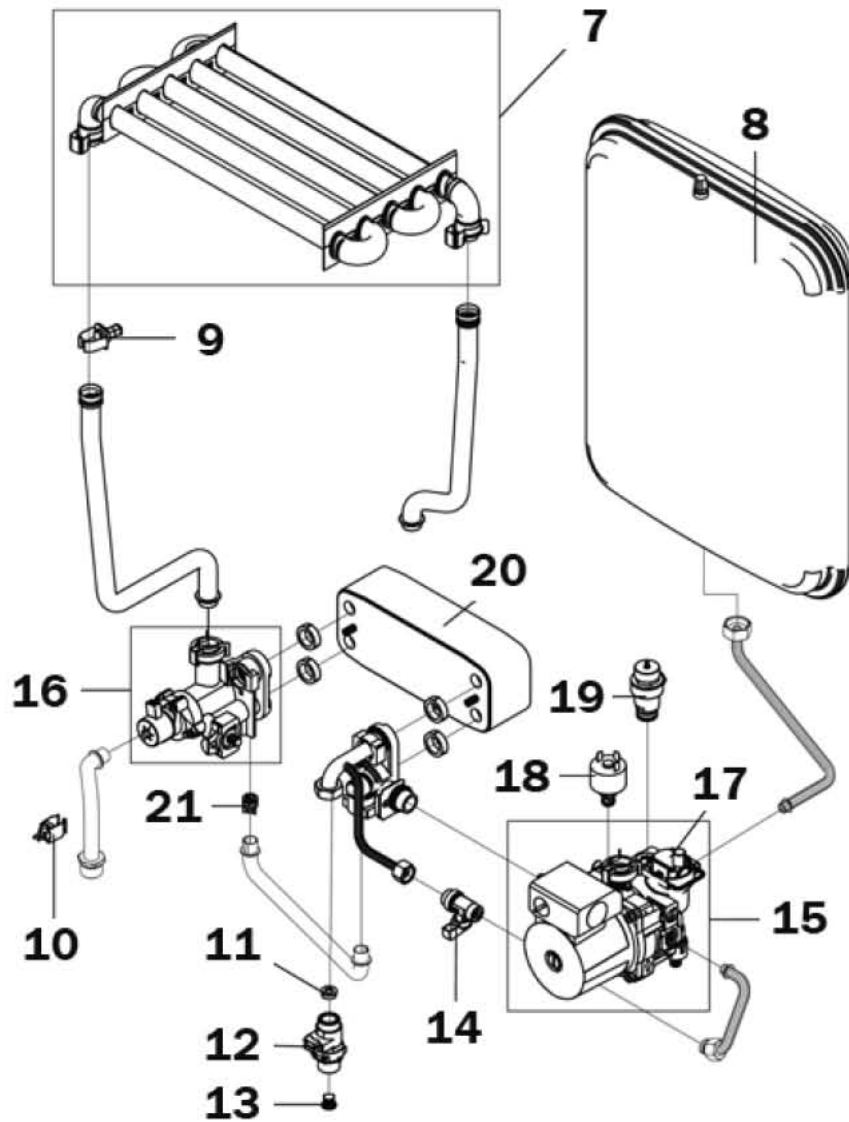

P.	Codice	Descrizione	Prz. €	P.	Codice	Descrizione	Prz. €
1	398D3510	KIT MANTELLO "Lej"(31115621)	N.D.				

P.	Codice	Descrizione	Prz. €	P.	Codice	Descrizione	Prz. €
2	F398D4750	KIT PORTELLINO "Lam"(35012900)	N.D.	3	F398D4760	KIT CENTRALINA "Lej"(36508150)	N.D.
4	F398D4770	KIT SCATOLA EL."Lej"(38517210)	N.D.	5	F398D3550	KIT MANOP. Fm.AA "Lej" (35010970)	7.10
6	F39818210	KIT IDROMETRO (36402070)	N.D.				

P.	Codice	Descrizione	Prz. €	P.	Codice	Descrizione	Prz. €
7	F39822210	KIT SCAMB.MONOTERM. (37404090)	N.D.	8	F39821700	KIT VASO ESP.10Lt. (36800920)	N.D.
9	F39819550	KIT SONDA TEMP. (36200730)	N.D.	10	F39810230	KIT SONDA TEMP.SAN. (36200640)	N.D.
11	F39813220	KIT 5 REG.PORT.15Lt.(36902100)	N.D.	12	F39820450	KIT FLUSSOM.ELTEK (36402180)	N.D.
13	F39813230	KIT 5 FILTRI FLUSS. (39402940)	N.D.	14	F39808980	KIT RUB.3/8" Tp.5014(36901470)	N.D.
15	F39820900	KIT POMPA 15-60 FPL (36600150)	N.D.	16	F39820441	KIT VALV.3VIE (36902240)	N.D.
17	F39818220	KIT V.ARIA (39404380-39404730)	N.D.	18	F39818260	KIT PRESSOST.H2O (39404710)	N.D.
19	F39818270	KIT VALV.SIC. (39404720)	N.D.	20	F39829110	KIT SCAMBIATORE 14P.(37404370)	N.D.
21	F39818790	KIT 10 VALV.N/R. (36902190)	N.D.				

P.	Codice	Descrizione	Prz. €	P.	Codice	Descrizione	Prz. €
22	F39822600	KIT GUARN.CALD. Sr.ACF7-D9F6	N.D.	23	F39808471	KIT PRESE (35101310-35101323)	N.D.
24	F39818021	KIT VENTIL. (36601872)	N.D.	25	F39819720	KIT ISOL.CAM.COMB.Sr.ABC7-ABF7	N.D.
26	F39819430	KIT ELETTRODO ACC. (36702890)	N.D.	27	F39819730	KIT BRUC.15R.m. (37608930)	N.D.
28	F39812190	KIT VALV.VGU 54A1109(36800400)	N.D.	29	F39819700	KIT 15 UG.1,35 m. (34009821)	N.D.
30	F39819710	KIT 15 UG.0,79 gpl (34013300)	N.D.	31	F39829540	KIT DIAFR.ARIA "Lej" Sr.ACF7	N.D.
32	F398D3800	KIT FLANGIA FM. "Lej" (32119921)	22.30	33	F398D3810	KIT GUARN.VENT. "Lej" (35102280)	4.00
34	F398D3830	KIT LAMP.P.FUMI "Lej" (32119910)	5.50	35	F39817510	KIT PRESS.DIFF.ARIA (36402050)	N.D.
36	F398D0380	KIT SPIA SILIC. "Lej" (35102230)	6.00				