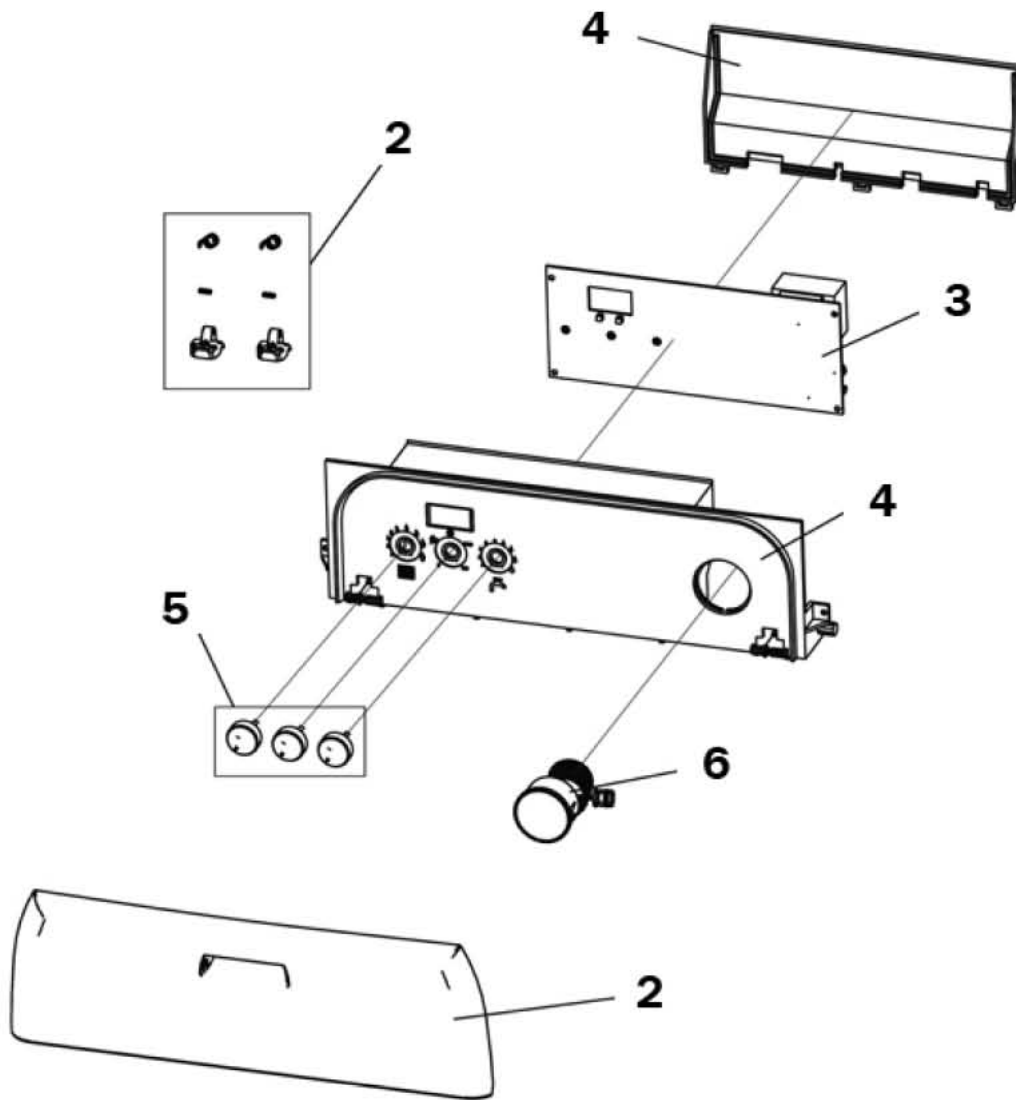

P.	Codice	Descrizione	Prz. €	P.	Codice	Descrizione	Prz. €
1	398D3510	KIT MANTELLO "Lej"(31115621)	N.D.				

P.	Codice	Descrizione	Prz. €	P.	Codice	Descrizione	Prz. €
2	F398D4750	KIT PORTELLINO "Lam"(35012900)	N.D.	3	F398D4760	KIT CENTRALINA "Lej"(36508150)	N.D.
4	F398D4770	KIT SCATOLA EL."Lej"(38517210)	N.D.	5	F398D3550	KIT MANOP. Fm.AA "Lej" (35010970)	7.10
6	F39818210	KIT IDROMETRO (36402070)	N.D.				

P.	Codice	Descrizione	Prz. €	P.	Codice	Descrizione	Prz. €
7	F39822210	KIT SCAMB.MONOTERM. (37404090)	N.D.	8	F39821700	KIT VASO ESP.10Lt. (36800920)	N.D.
9	F39819550	KIT SONDA TEMP. (36200730)	N.D.	10	F39810230	KIT SONDA TEMP.SAN. (36200640)	N.D.
11	F39813220	KIT 5 REG.PORT.15Lt.(36902100)	N.D.	12	F39820450	KIT FLUSSOM.ELTEK (36402180)	N.D.
13	F39813230	KIT 5 FILTRI FLUSS. (39402940)	N.D.	14	F39808980	KIT RUB.3/8" Tp.5014(36901470)	N.D.
15	F39820900	KIT POMPA 15-60 FPL (36600150)	N.D.	16	F39820441	KIT VALV.3VIE (36902240)	N.D.
17	F39818220	KIT V.ARIA (39404380-39404730)	N.D.	18	F39818260	KIT PRESSOST.H2O (39404710)	N.D.
19	F39818270	KIT VALV.SIC. (39404720)	N.D.	20	F39829110	KIT SCAMBIATORE 14P.(37404370)	N.D.
21	F39818790	KIT 10 VALV.N/R. (36902190)	N.D.				

P.	Codice	Descrizione	Prz. €	P.	Codice	Descrizione	Prz. €
22	F39822600	KIT GUARN.CALD. Sr.ACF7-D9F6	N.D.	23	F39808471	KIT PRESE (35101310-35101323)	N.D.
24	F39818021	KIT VENTIL. (36601872)	N.D.	25	F39819720	KIT ISOL.CAM.COMB.Sr.ABC7-ABF7	N.D.
26	F39819430	KIT ELETTRODO ACC. (36702890)	N.D.	27	F39819730	KIT BRUC.15R.m. (37608930)	N.D.
28	F39812190	KIT VALV.VGU 54A1109(36800400)	N.D.	29	F39819700	KIT 15 UG.1,35 m. (34009821)	N.D.
30	F39819710	KIT 15 UG.0,79 gpl (34013300)	N.D.	31	F39829540	KIT DIAFR.ARIA "Lej" Sr.ACF7	N.D.
32	F398D3800	KIT FLANGIA FM. "Lej" (32119921)	22.30	33	F398D3810	KIT GUARN.VENT. "Lej" (35102280)	4.00
34	F398D3830	KIT LAMP.P.FUMI "Lej" (32119910)	5.50	35	F39817510	KIT PRESS.DIFF.ARIA (36402050)	N.D.
36	F398D0380	KIT SPIA SILIC. "Lej" (35102230)	6.00				