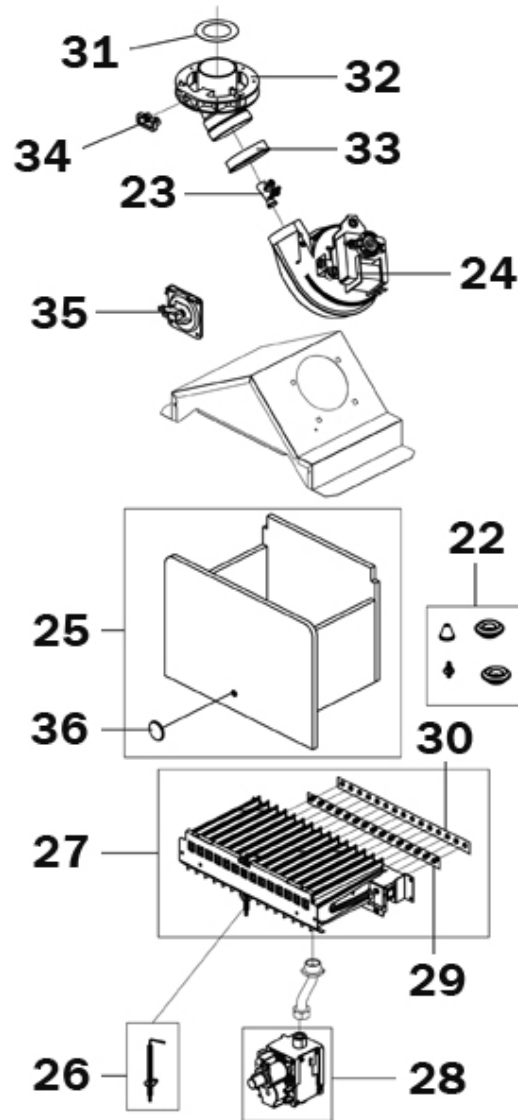

P.	Codice	Descrizione	P.	Codice	Descrizione
----	--------	-------------	----	--------	-------------

1	F398D4740	KIT MANTELLO "Lej"(31120310)			
---	-----------	------------------------------	--	--	--

P.	Codice	Descrizione	P.	Codice	Descrizione
7	F39822210	KIT SCAMB.MONOTERM. (37404090)	8	F39821700	KIT VASO ESP.10Lt. (36800920)
9	F39819550	KIT SONDA TEMP. (36200730)	10	F39810230	KIT SONDA TEMP.SAN. (36200640)
11	F39813220	KIT 5 REG.PORT.15Lt.(36902100)	12	F39820450	KIT FLUSSOM.ELTEK (36402180)
13	F39813230	KIT 5 FILTRI FLUSS. (39402940)	14	F39808980	KIT RUB.3/8" Tp.5014(36901470)
15	F39820900	KIT POMPA 15-60 FPL (36600150)	16	F39820441	KIT VALV.3VIE (36902240)
17	F39818220	KIT V.ARIA (39404380-39404730)	18	F39818260	KIT PRESSOST.H2O (39404710)
19	F39818270	KIT VALV.SIC. (39404720)	20	F39829110	KIT SCAMBIATORE 14P.(37404370)
21	F39818790	KIT 10 VALV.N/R. (36902190)			

P.	Codice	Descrizione	P.	Codice	Descrizione
2	F398D4750	KIT PORTELLINO "Lam"(35012900)	3	F398D4760	KIT CENTRALINA "Lej"(36508150)
4	F398D4770	KIT SCATOLA EL."Lej"(38517210)	5	F398D3550	KIT MANOP. Fm.AA "Lej" (35010970)
6	F39818210	KIT IDROMETRO (36402070)			

P.	Codice	Descrizione	P.	Codice	Descrizione
22	F39822600	KIT GUARN.CALD. Sr.ACF7-D9F6	23	F39808471	KIT PRESE (35101310-35101323)
24	F39818021	KIT VENTIL. (36601872)	25	F39819720	KIT ISOL.CAM.COMB.Sr.ABC7-ABF7
26	F39819430	KIT Elettrodo ACC. (36702890)	27	F39819730	KIT BRUC.15R.m. (37608930)
28	F39812190	KIT VALV.VGU 54A1109(36800400)	29	F39819700	KIT 15 UG.1,35 m. (34009821)
30	F39819710	KIT 15 UG.0,79 gpl (34013300)	31	F39829540	KIT DIAFR.ARIA "Lej" Sr.ACF7
32	F398D3800	KIT FLANGIA FM. "Lej" (32119921)	33	F398D3810	KIT GUARN.VENT. "Lej" (35102280)
34	F398D3830	KIT LAM.P.FUMI "Lej" (32119910)	35	F39817510	KIT PRESS.DIFF.ARIA (36402050)
36	F398D0380	KIT SPIA SILIC. "Lej" (35102230)			