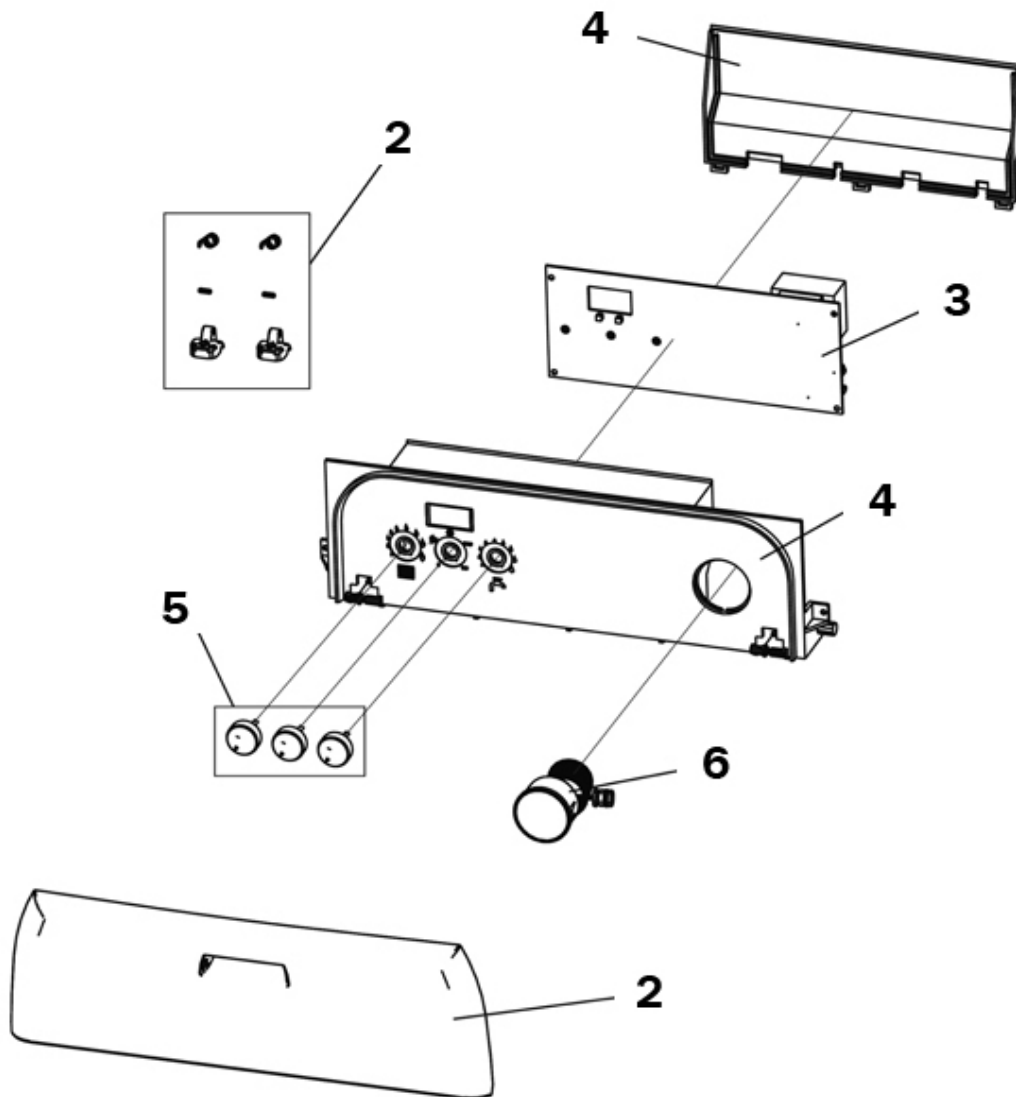

P.	Codice	Descrizione	P.	Codice	Descrizione
----	--------	-------------	----	--------	-------------

1	F398D4740	KIT MANTELLO "Lej"(31120310)			
---	-----------	------------------------------	--	--	--

P.	Codice	Descrizione	P.	Codice	Descrizione
7	F39822210	KIT SCAMB.MONOTERM. (37404090)	8	F39821700	KIT VASO ESP.10Lt. (36800920)
9	F39819550	KIT SONDA TEMP. (36200730)	10	F39810230	KIT SONDA TEMP.SAN. (36200640)
11	F39813220	KIT 5 REG.PORT.15Lt.(36902100)	12	F39820450	KIT FLUSSOM.ELTEK (36402180)
13	F39813230	KIT 5 FILTRI FLUSS. (39402940)	14	F39808980	KIT RUB.3/8" Tp.5014(36901470)
15	F39820900	KIT POMPA 15-60 FPL (36600150)	16	F39820441	KIT VALV.3VIE (36902240)
17	F39818220	KIT V.ARIA (39404380-39404730)	18	F39818260	KIT PRESSOST.H2O (39404710)
19	F39818270	KIT VALV.SIC. (39404720)	20	F39829110	KIT SCAMBIATORE 14P.(37404370)
21	F39818790	KIT 10 VALV.N/R. (36902190)			

P.	Codice	Descrizione	P.	Codice	Descrizione
2	F398D4750	KIT PORTELLINO "Lam"(35012900)	3	F398D4760	KIT CENTRALINA "Lej"(36508150)
4	F398D4770	KIT SCATOLA EL."Lej"(38517210)	5	F398D3550	KIT MANOP. Fm.AA "Lej" (35010970)
6	F39818210	KIT IDROMETRO (36402070)			

P.	Codice	Descrizione	P.	Codice	Descrizione
22	F39822600	KIT GUARN.CALD. Sr.ACF7-D9F6	23	F39808471	KIT PRESE (35101310-35101323)
24	F39818021	KIT VENTIL. (36601872)	25	F39819720	KIT ISOL.CAM.COMB.Sr.ABC7-ABF7
26	F39819430	KIT Elettrodo ACC. (36702890)	27	F39819730	KIT BRUC.15R.m. (37608930)
28	F39812190	KIT VALV.VGU 54A1109(36800400)	29	F39819700	KIT 15 UG.1,35 m. (34009821)
30	F39819710	KIT 15 UG.0,79 gpl (34013300)	31	F39829540	KIT DIAFR.ARIA "Lej" Sr.ACF7
32	F398D3800	KIT FLANGIA FM. "Lej" (32119921)	33	F398D3810	KIT GUARN.VENT. "Lej" (35102280)
34	F398D3830	KIT LAM.P.FUMI "Lej" (32119910)	35	F39817510	KIT PRESS.DIFF.ARIA (36402050)
36	F398D0380	KIT SPIA SILIC. "Lej" (35102230)			