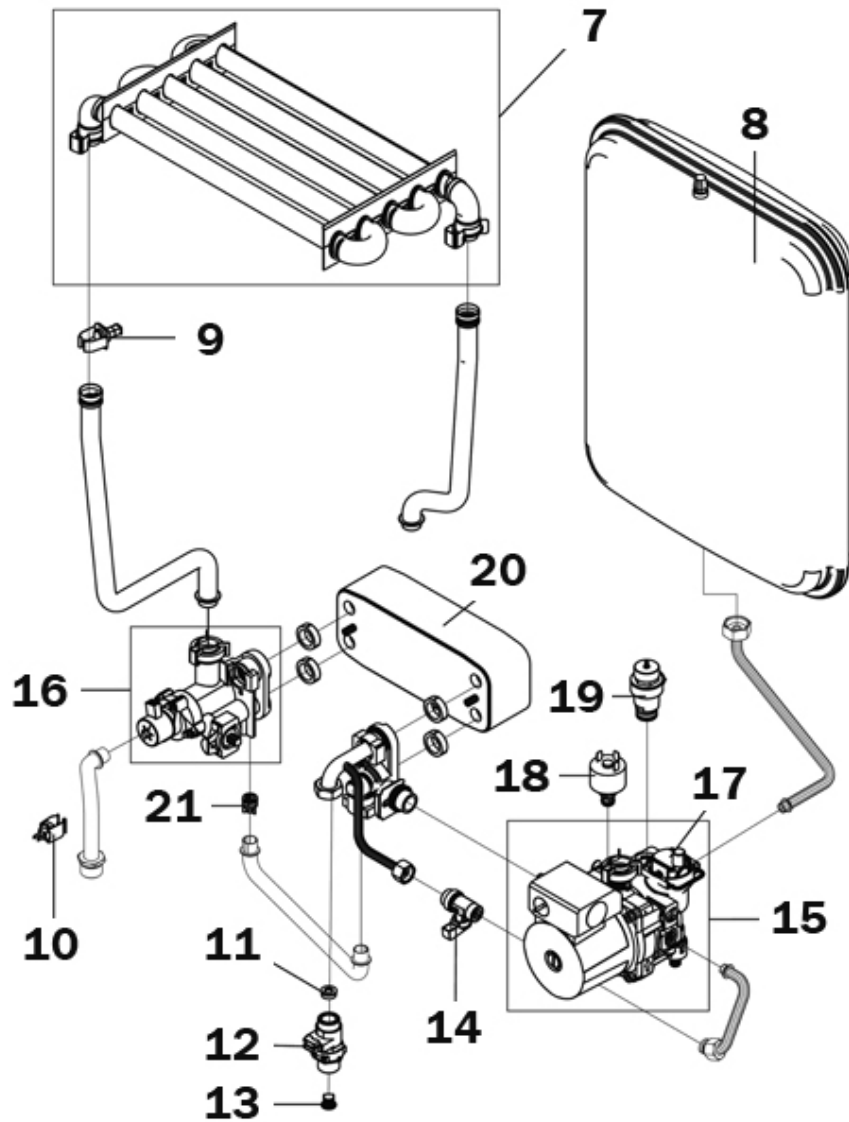

P.	Codice	Descrizione	P.	Codice	Descrizione
----	--------	-------------	----	--------	-------------

1	F398D4740	KIT MANTELLO "Lej"(31120310)			
---	-----------	------------------------------	--	--	--

P.	Codice	Descrizione	P.	Codice	Descrizione
7	F39822210	KIT SCAMB.MONOTERM. (37404090)	8	F39821700	KIT VASO ESP.10Lt. (36800920)
9	F39819550	KIT SONDA TEMP. (36200730)	10	F39810230	KIT SONDA TEMP.SAN. (36200640)
11	F39813220	KIT 5 REG.PORT.15Lt.(36902100)	12	F39820450	KIT FLUSSOM.ELTEK (36402180)
13	F39813230	KIT 5 FILTRI FLUSS. (39402940)	14	F39808980	KIT RUB.3/8" Tp.5014(36901470)
15	F39820900	KIT POMPA 15-60 FPL (36600150)	16	F39820441	KIT VALV.3VIE (36902240)
17	F39818220	KIT V.ARIA (39404380-39404730)	18	F39818260	KIT PRESSOST.H2O (39404710)
19	F39818270	KIT VALV.SIC. (39404720)	20	F39829110	KIT SCAMBIATORE 14P.(37404370)
21	F39818790	KIT 10 VALV.N/R. (36902190)			

P.	Codice	Descrizione	P.	Codice	Descrizione
2	F398D4750	KIT PORTELLINO "Lam"(35012900)	3	F398D4760	KIT CENTRALINA "Lej"(36508150)
4	F398D4770	KIT SCATOLA EL."Lej"(38517210)	5	F398D3550	KIT MANOP. Fm.AA "Lej" (35010970)
6	F39818210	KIT IDROMETRO (36402070)			

P.	Codice	Descrizione	P.	Codice	Descrizione
22	F39822600	KIT GUARN.CALD. Sr.ACF7-D9F6	23	F39808471	KIT PRESE (35101310-35101323)
24	F39818021	KIT VENTIL. (36601872)	25	F39819720	KIT ISOL.CAM.COMB.Sr.ABC7-ABF7
26	F39819430	KIT Elettrodo ACC. (36702890)	27	F39819730	KIT BRUC.15R.m. (37608930)
28	F39812190	KIT VALV.VGU 54A1109(36800400)	29	F39819700	KIT 15 UG.1,35 m. (34009821)
30	F39819710	KIT 15 UG.0,79 gpl (34013300)	31	F39829540	KIT DIAFR.ARIA "Lej" Sr.ACF7
32	F398D3800	KIT FLANGIA FM. "Lej" (32119921)	33	F398D3810	KIT GUARN.VENT. "Lej" (35102280)
34	F398D3830	KIT LAM.P.FUMI "Lej" (32119910)	35	F39817510	KIT PRESS.DIFF.ARIA (36402050)
36	F398D0380	KIT SPIA SILIC. "Lej" (35102230)			