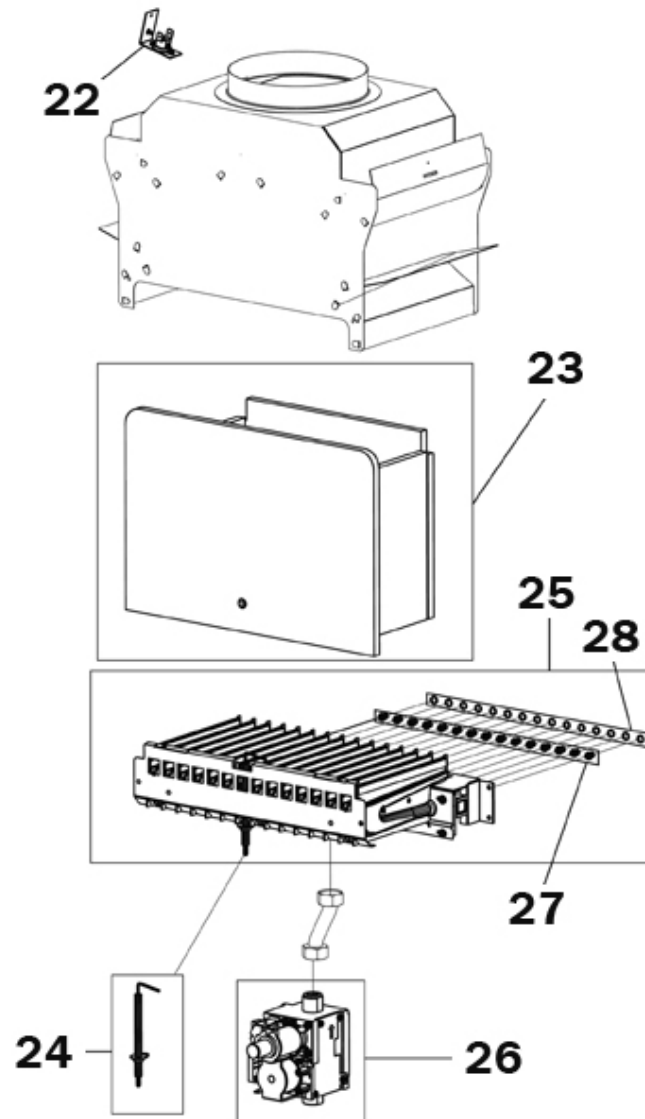

P.	Codice	Descrizione	P.	Codice	Descrizione
----	--------	-------------	----	--------	-------------

1	F398D4740	KIT MANTELLO "Lej"(31120310)			
---	-----------	------------------------------	--	--	--

P.	Codice	Descrizione	P.	Codice	Descrizione
7	F39820890	KIT SCAMB.MONOTERM. (37404290)	8	F39821700	KIT VASO ESP.10Lt. (36800920)
9	F39819550	KIT SONDA TEMP. (36200730)	10	F39810230	KIT SONDA TEMP.SAN. (36200640)
11	F39813220	KIT 5 REG.PORT.15Lt.(36902100)	12	F39820450	KIT FLUSSOM.ELTEK (36402180)
13	F39813230	KIT 5 FILTRI FLUSS. (39402940)	14	F39808980	KIT RUB.3/8" Tp.5014(36901470)
15	F39820900	KIT POMPA 15-60 FPL (36600150)	16	F39820441	KIT VALV.3VIE (36902240)
17	F39818220	KIT V.ARIA (39404380-39404730)	18	F39818260	KIT PRESSOST.H2O (39404710)
19	F39818270	KIT VALV.SIC. (39404720)	20	F39829110	KIT SCAMBIATORE 14P.(37404370)
21	F39818790	KIT 10 VALV.N/R. (36902190)			

P.	Codice	Descrizione	P.	Codice	Descrizione
2	F398D4750	KIT PORTELLINO "Lam"(35012900)	3	F398D4760	KIT CENTRALINA "Lej"(36508150)
4	F398D4770	KIT SCATOLA EL."Lej"(38517210)	5	F398D3550	KIT MANOP. Fm.AA "Lej" (35010970)
6	F39818210	KIT IDROMETRO (36402070)			

P.	Codice	Descrizione	P.	Codice	Descrizione
22	F39807500	KIT TST.FUMI COMPL. (38319080)	23	F39820920	KIT ISOL.CAM.COMB. Sr.ABC7
24	F39819430	KIT ELETTRODO ACC. (36702890)	25	F39819730	KIT BRUC.15R.m. (37608930)
26	F39812190	KIT VALV.VGU 54A1109(36800400)	27	F39819700	KIT 15 UG.1,35 m. (34009821)
28	F39819710	KIT 15 UG.0,79 gpl (34013300)			