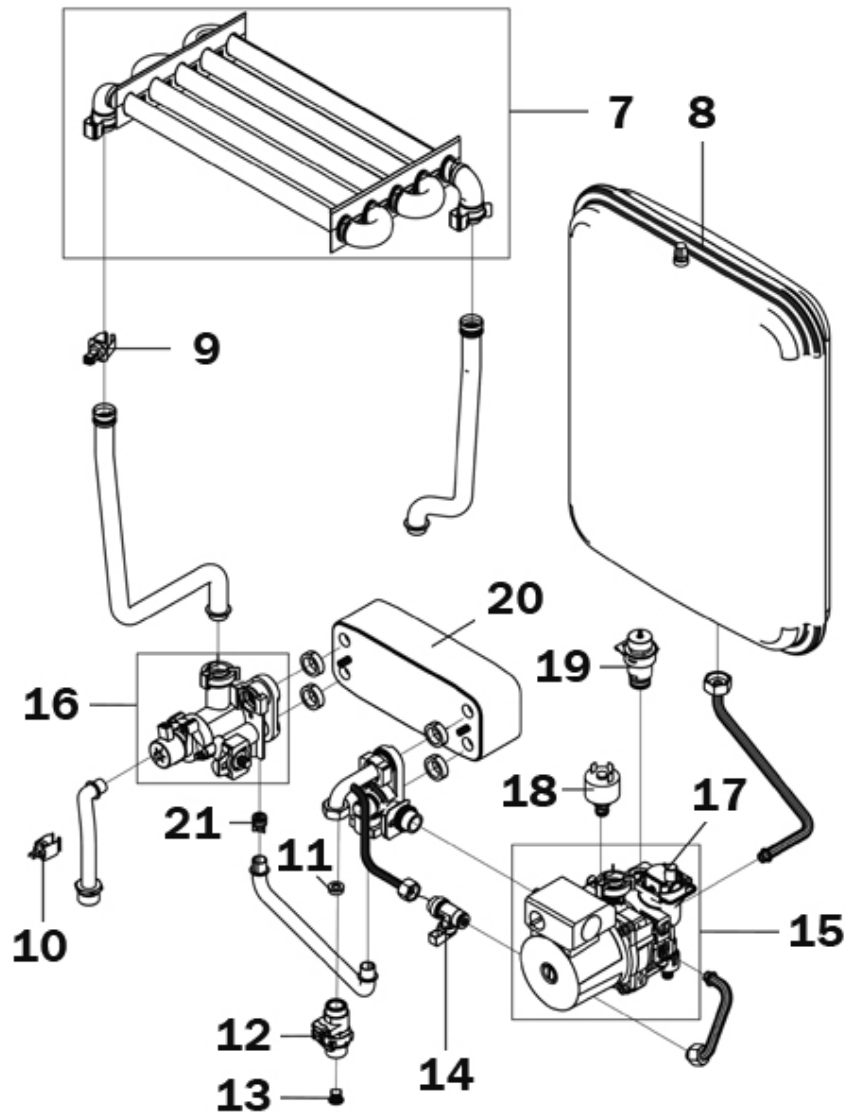

P.	Codice	Descrizione	P.	Codice	Descrizione
----	--------	-------------	----	--------	-------------

1	F398D4740	KIT MANTELLO "Lej"(31120310)			
---	-----------	------------------------------	--	--	--

P.	Codice	Descrizione	P.	Codice	Descrizione
7	F39820890	KIT SCAMB.MONOTERM. (37404290)	8	F39821700	KIT VASO ESP.10Lt. (36800920)
9	F39819550	KIT SONDA TEMP. (36200730)	10	F39810230	KIT SONDA TEMP.SAN. (36200640)
11	F39813220	KIT 5 REG.PORT.15Lt.(36902100)	12	F39820450	KIT FLUSSOM.ELTEK (36402180)
13	F39813230	KIT 5 FILTRI FLUSS. (39402940)	14	F39808980	KIT RUB.3/8" Tp.5014(36901470)
15	F39820900	KIT POMPA 15-60 FPL (36600150)	16	F39820441	KIT VALV.3VIE (36902240)
17	F39818220	KIT V.ARIA (39404380-39404730)	18	F39818260	KIT PRESSOST.H2O (39404710)
19	F39818270	KIT VALV.SIC. (39404720)	20	F39829110	KIT SCAMBIATORE 14P.(37404370)
21	F39818790	KIT 10 VALV.N/R. (36902190)			

P.	Codice	Descrizione	P.	Codice	Descrizione
2	F398D4750	KIT PORTELLINO "Lam"(35012900)	3	F398D4760	KIT CENTRALINA "Lej"(36508150)
4	F398D4770	KIT SCATOLA EL."Lej"(38517210)	5	F398D3550	KIT MANOP. Fm.AA "Lej" (35010970)
6	F39818210	KIT IDROMETRO (36402070)			

P.	Codice	Descrizione	P.	Codice	Descrizione
22	F39807500	KIT TST.FUMI COMPL. (38319080)	23	F39820920	KIT ISOL.CAM.COMB. Sr.ABC7
24	F39819430	KIT ELETTRODO ACC. (36702890)	25	F39819730	KIT BRUC.15R.m. (37608930)
26	F39812190	KIT VALV.VGU 54A1109(36800400)	27	F39819700	KIT 15 UG.1,35 m. (34009821)
28	F39819710	KIT 15 UG.0,79 gpl (34013300)			