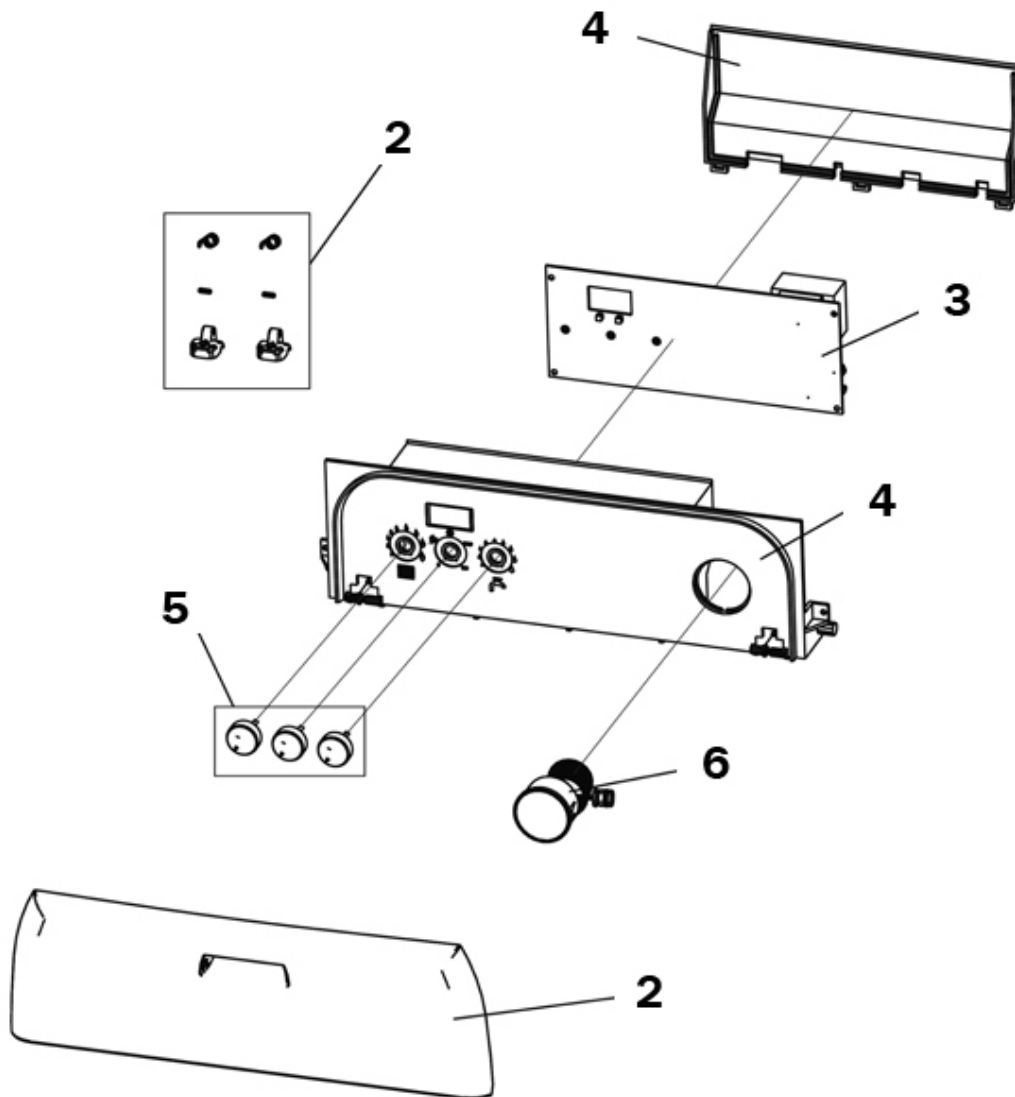

P.	Codice	Descrizione	P.	Codice	Descrizione
----	--------	-------------	----	--------	-------------

1	F398D4740	KIT MANTELLO "Lej"(31120310)			
---	-----------	------------------------------	--	--	--

P.	Codice	Descrizione	P.	Codice	Descrizione
7	F39820890	KIT SCAMB.MONOTERM. (37404290)	8	F39821700	KIT VASO ESP.10Lt. (36800920)
9	F39819550	KIT SONDA TEMP. (36200730)	10	F39810230	KIT SONDA TEMP.SAN. (36200640)
11	F39813220	KIT 5 REG.PORT.15Lt.(36902100)	12	F39820450	KIT FLUSSOM.ELTEK (36402180)
13	F39813230	KIT 5 FILTRI FLUSS. (39402940)	14	F39808980	KIT RUB.3/8" Tp.5014(36901470)
15	F39820900	KIT POMPA 15-60 FPL (36600150)	16	F39820441	KIT VALV.3VIE (36902240)
17	F39818220	KIT V.ARIA (39404380-39404730)	18	F39818260	KIT PRESSOST.H2O (39404710)
19	F39818270	KIT VALV.SIC. (39404720)	20	F39829110	KIT SCAMBIATORE 14P.(37404370)
21	F39818790	KIT 10 VALV.N/R. (36902190)			

P.	Codice	Descrizione	P.	Codice	Descrizione
2	F398D4750	KIT PORTELLINO "Lam"(35012900)	3	F398D4760	KIT CENTRALINA "Lej"(36508150)
4	F398D4770	KIT SCATOLA EL."Lej"(38517210)	5	F398D3550	KIT MANOP. Fm.AA "Lej" (35010970)
6	F39818210	KIT IDROMETRO (36402070)			

P.	Codice	Descrizione	P.	Codice	Descrizione
22	F39807500	KIT TST.FUMI COMPL. (38319080)	23	F39820920	KIT ISOL.CAM.COMB. Sr.ABC7
24	F39819430	KIT ELETTRODO ACC. (36702890)	25	F39819730	KIT BRUC.15R.m. (37608930)
26	F39812190	KIT VALV.VGU 54A1109(36800400)	27	F39819700	KIT 15 UG.1,35 m. (34009821)
28	F39819710	KIT 15 UG.0,79 gpl (34013300)			