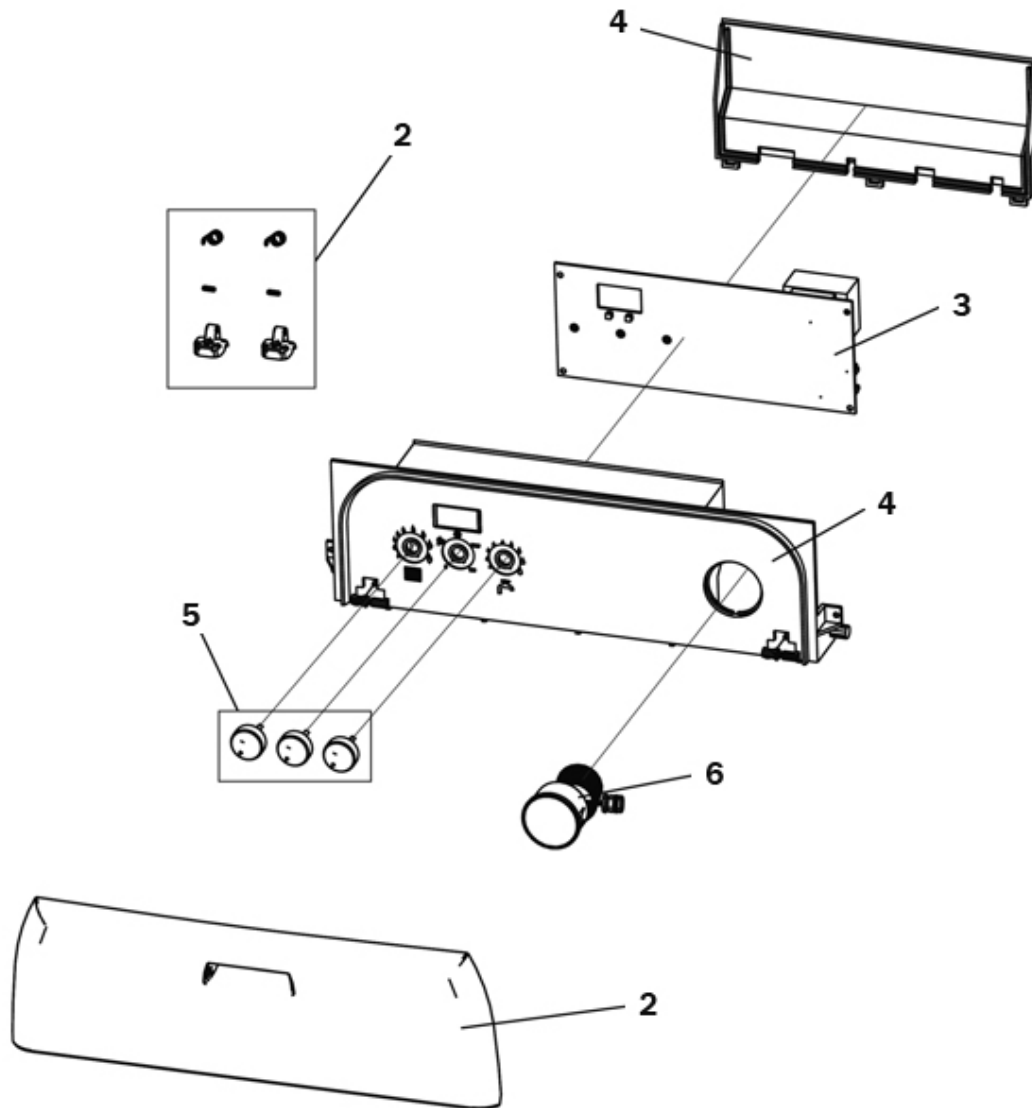

P.	Codice	Descrizione	P.	Codice	Descrizione
1	F398D4740	KIT MANTELLO "Lej"(31120310)			

P.	Codice	Descrizione	P.	Codice	Descrizione
7	F39820890	KIT SCAMB.MONOTERM. (37404290)	8	F39821700	KIT VASO ESP.10Lt. (36800920)
9	F39819550	KIT SONDA TEMP. (36200730)	10	F39810230	KIT SONDA TEMP.SAN. (36200640)
11	F39813220	KIT 5 REG.PORT.15Lt.(36902100)	12	F39820450	KIT FLUSSOM.ELTEK (36402180)
13	F39813230	KIT 5 FILTRI FLUSS. (39402940)	14	F39808980	KIT RUB.3/8" Tp.5014(36901470)
15	F39820900	KIT POMPA 15-60 FPL (36600150)	16	F39820441	KIT VALV.3VIE (36902240)
17	F39818220	KIT V.ARIA (39404380-39404730)	18	F39818260	KIT PRESSOST.H2O (39404710)
19	F39818270	KIT VALV.SIC. (39404720)	20	F39829110	KIT SCAMBIATORE 14P.(37404370)
21	F39818790	KIT 10 VALV.N/R. (36902190)			

P.	Codice	Descrizione	P.	Codice	Descrizione
2	F398D4750	KIT PORTELLINO "Lam"(35012900)	3	F398D4760	KIT CENTRALINA "Lej"(36508150)
4	F398D4770	KIT SCATOLA EL."Lej"(38517210)	5	F398D3550	KIT MANOP. Fm.AA "Lej" (35010970)
6	F39818210	KIT IDROMETRO (36402070)			

P.	Codice	Descrizione	P.	Codice	Descrizione
22	F39807500	KIT TST.FUMI COMPL. (38319080)	23	F39819720	KIT ISOL.CAM.COMB.Sr.ABC7-ABF7
24	F39819430	KIT ELETTRODO ACC. (36702890)	25	F39819730	KIT BRUC.15R.m. (37608930)
26	F39812190	KIT VALV.VGU 54A1109(36800400)	27	F39819700	KIT 15 UG.1,35 m. (34009821)
28	F39819710	KIT 15 UG.0,79 gpl (34013300)			