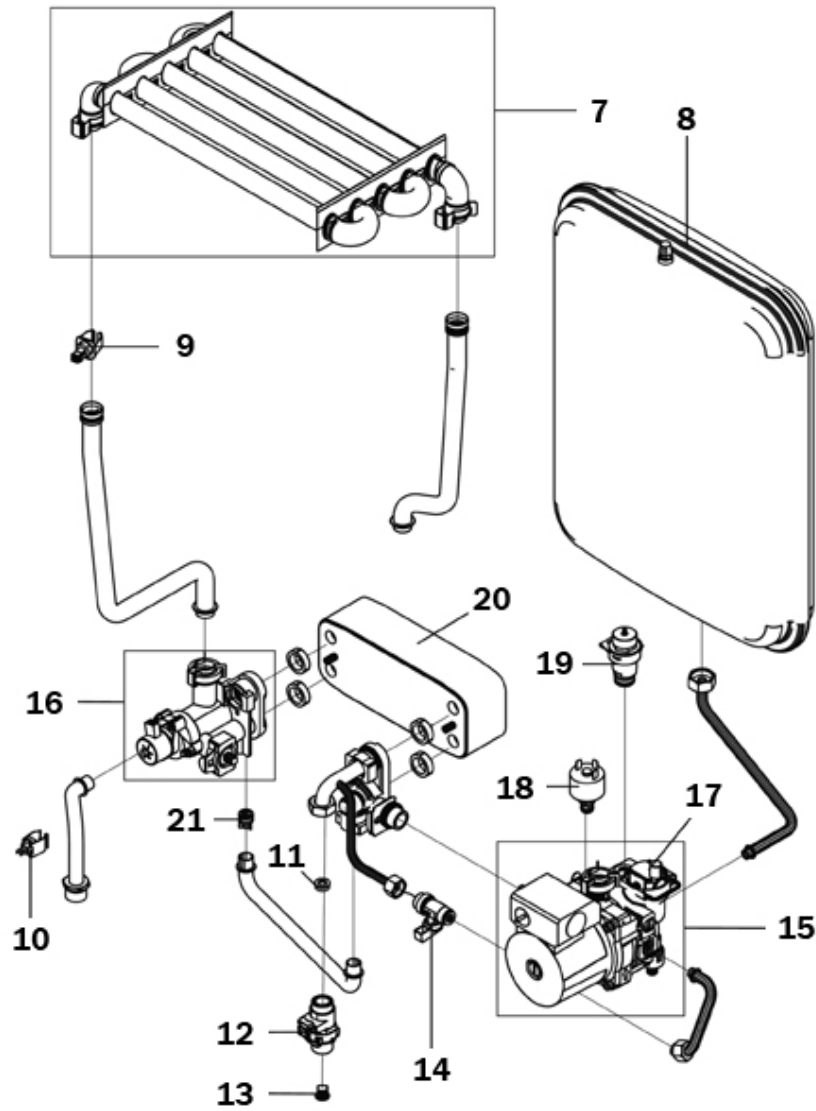

P.	Codice	Descrizione	P.	Codice	Descrizione
1	F398D4740	KIT MANTELLO "Lej"(31120310)			

P.	Codice	Descrizione	P.	Codice	Descrizione
7	F39820890	KIT SCAMB.MONOTERM. (37404290)	8	F39821700	KIT VASO ESP.10Lt. (36800920)
9	F39819550	KIT SONDA TEMP. (36200730)	10	F39810230	KIT SONDA TEMP.SAN. (36200640)
11	F39813220	KIT 5 REG.PORT.15Lt.(36902100)	12	F39820450	KIT FLUSSOM.ELTEK (36402180)
13	F39813230	KIT 5 FILTRI FLUSS. (39402940)	14	F39808980	KIT RUB.3/8" Tp.5014(36901470)
15	F39820900	KIT POMPA 15-60 FPL (36600150)	16	F39820441	KIT VALV.3VIE (36902240)
17	F39818220	KIT V.ARIA (39404380-39404730)	18	F39818260	KIT PRESSOST.H2O (39404710)
19	F39818270	KIT VALV.SIC. (39404720)	20	F39829110	KIT SCAMBIATORE 14P.(37404370)
21	F39818790	KIT 10 VALV.N/R. (36902190)			

P.	Codice	Descrizione	P.	Codice	Descrizione
2	F398D4750	KIT PORTELLINO "Lam"(35012900)	3	F398D4760	KIT CENTRALINA "Lej"(36508150)
4	F398D4770	KIT SCATOLA EL."Lej"(38517210)	5	F398D3550	KIT MANOP. Fm.AA "Lej" (35010970)
6	F39818210	KIT IDROMETRO (36402070)			

P.	Codice	Descrizione	P.	Codice	Descrizione
22	F39807500	KIT TST.FUMI COMPL. (38319080)	23	F39819720	KIT ISOL.CAM.COMB.Sr.ABC7-ABF7
24	F39819430	KIT ELETTRODO ACC. (36702890)	25	F39819730	KIT BRUC.15R.m. (37608930)
26	F39812190	KIT VALV.VGU 54A1109(36800400)	27	F39819700	KIT 15 UG.1,35 m. (34009821)
28	F39819710	KIT 15 UG.0,79 gpl (34013300)			