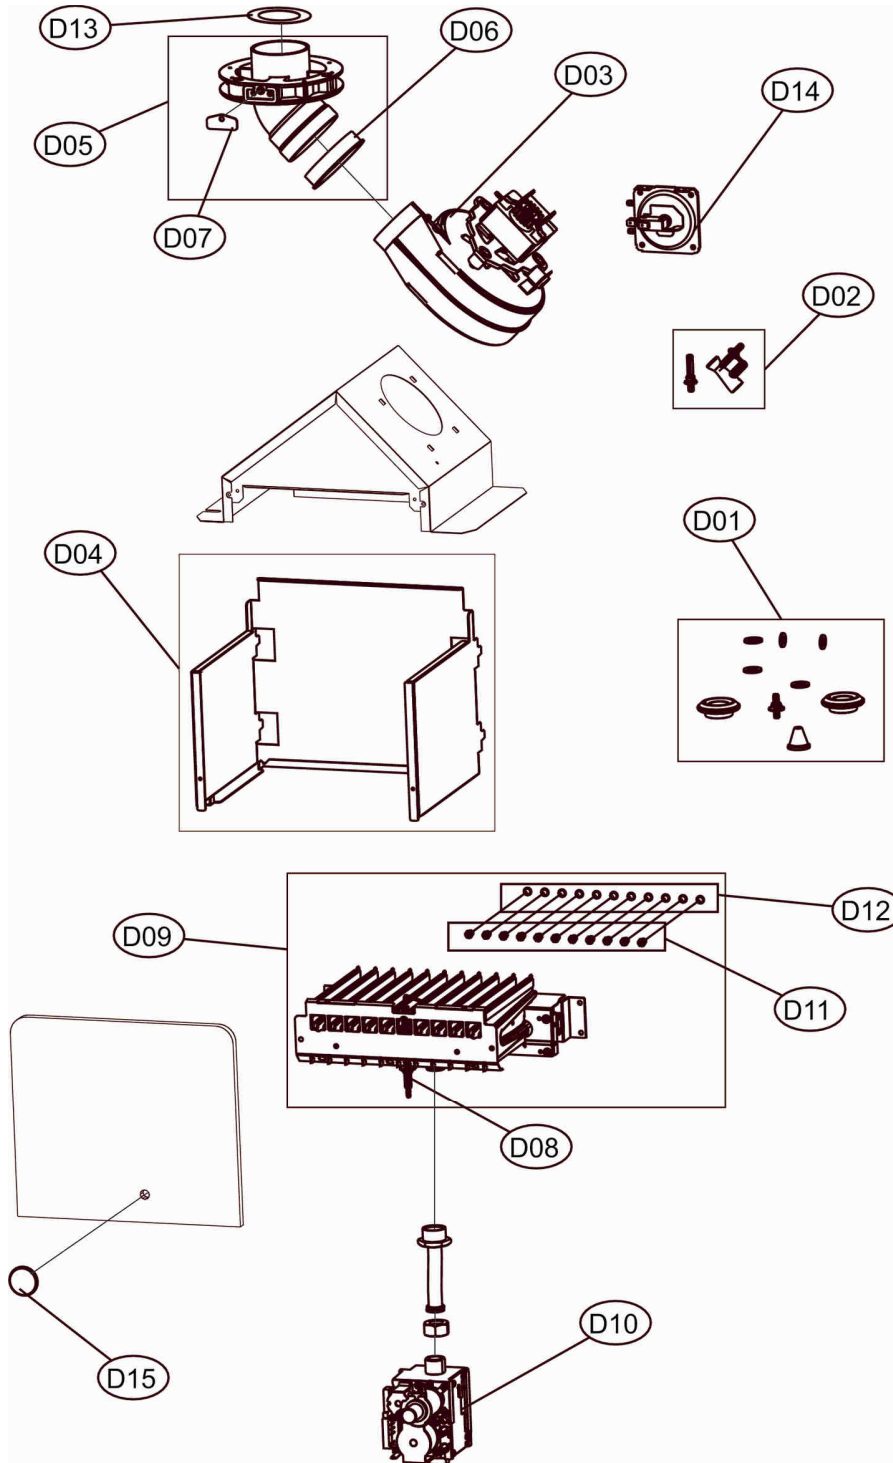

Lamborghini
CALORECLIMA

Lista Pezzi / Spare Parts / Ersatzteile / List Onderdelen
Liste Pieces Detaches / Lista Piezas De Repuesto

NINFA FAST 24 MCS