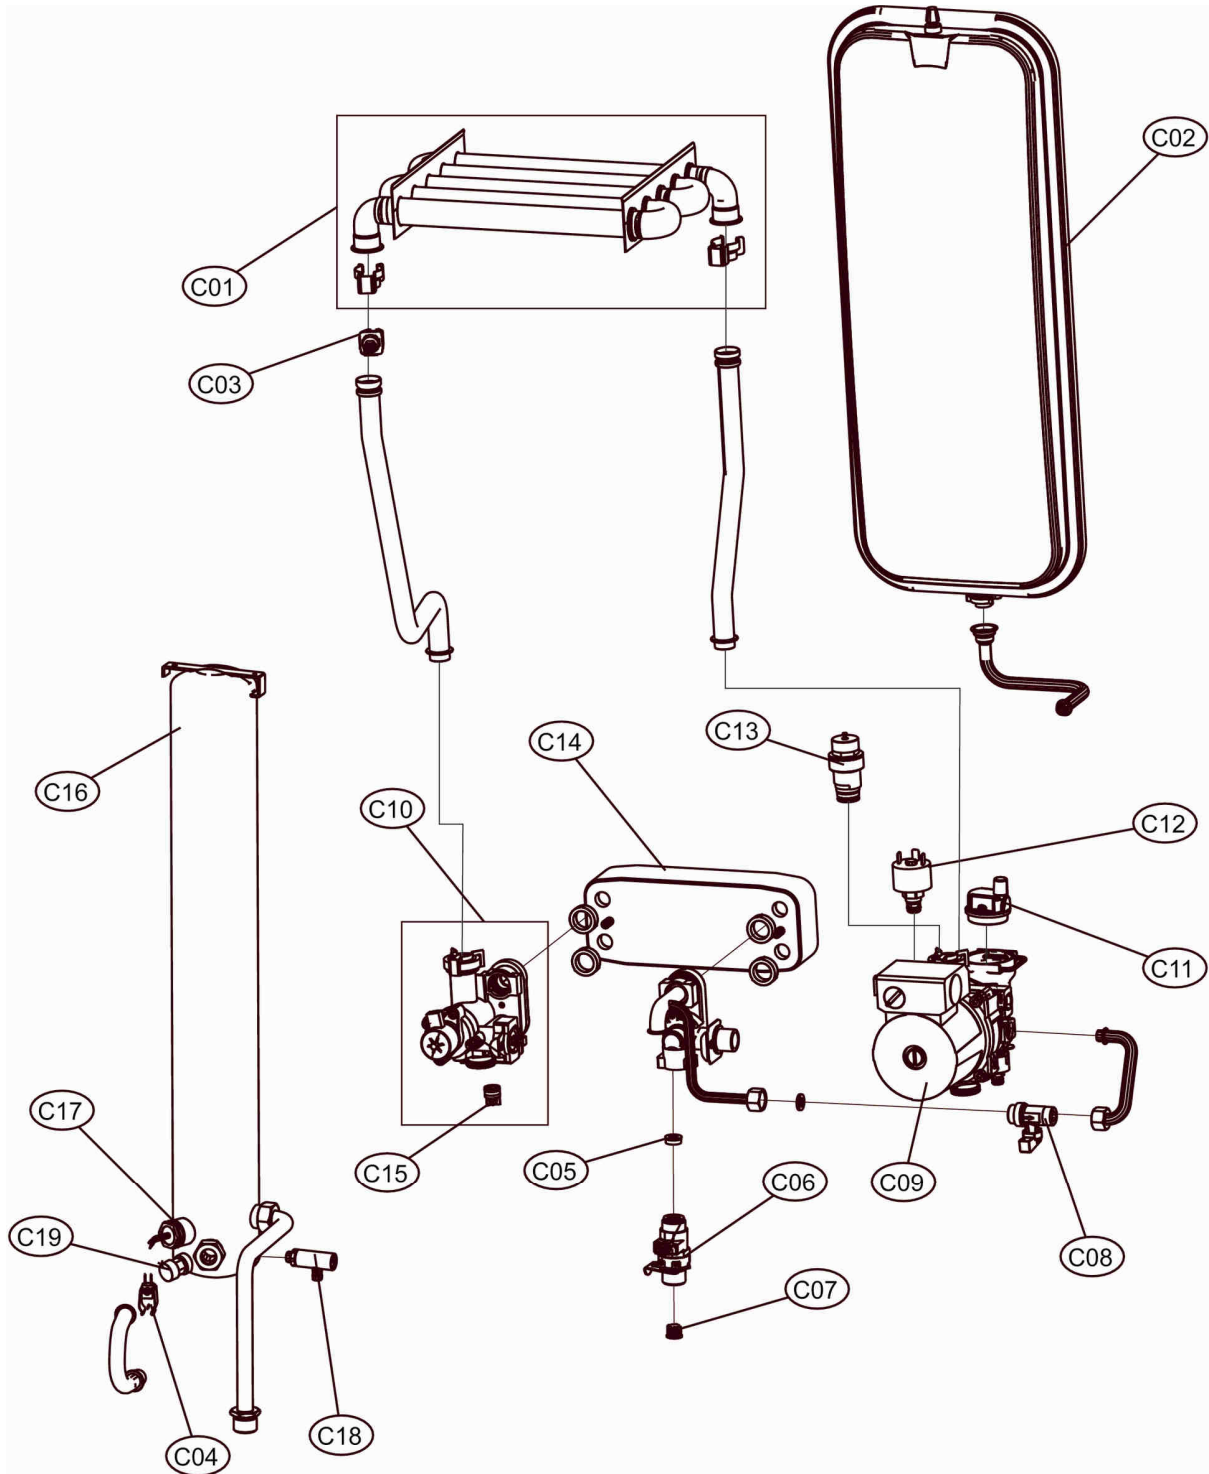

Lamborghini
CALORECLIMA

Lista Pezzi / Spare Parts / Ersatzteile / List Onderdelen
Liste Pieces Detaches / Lista Piezas De Repuesto

NINFA FAST 24 MCS