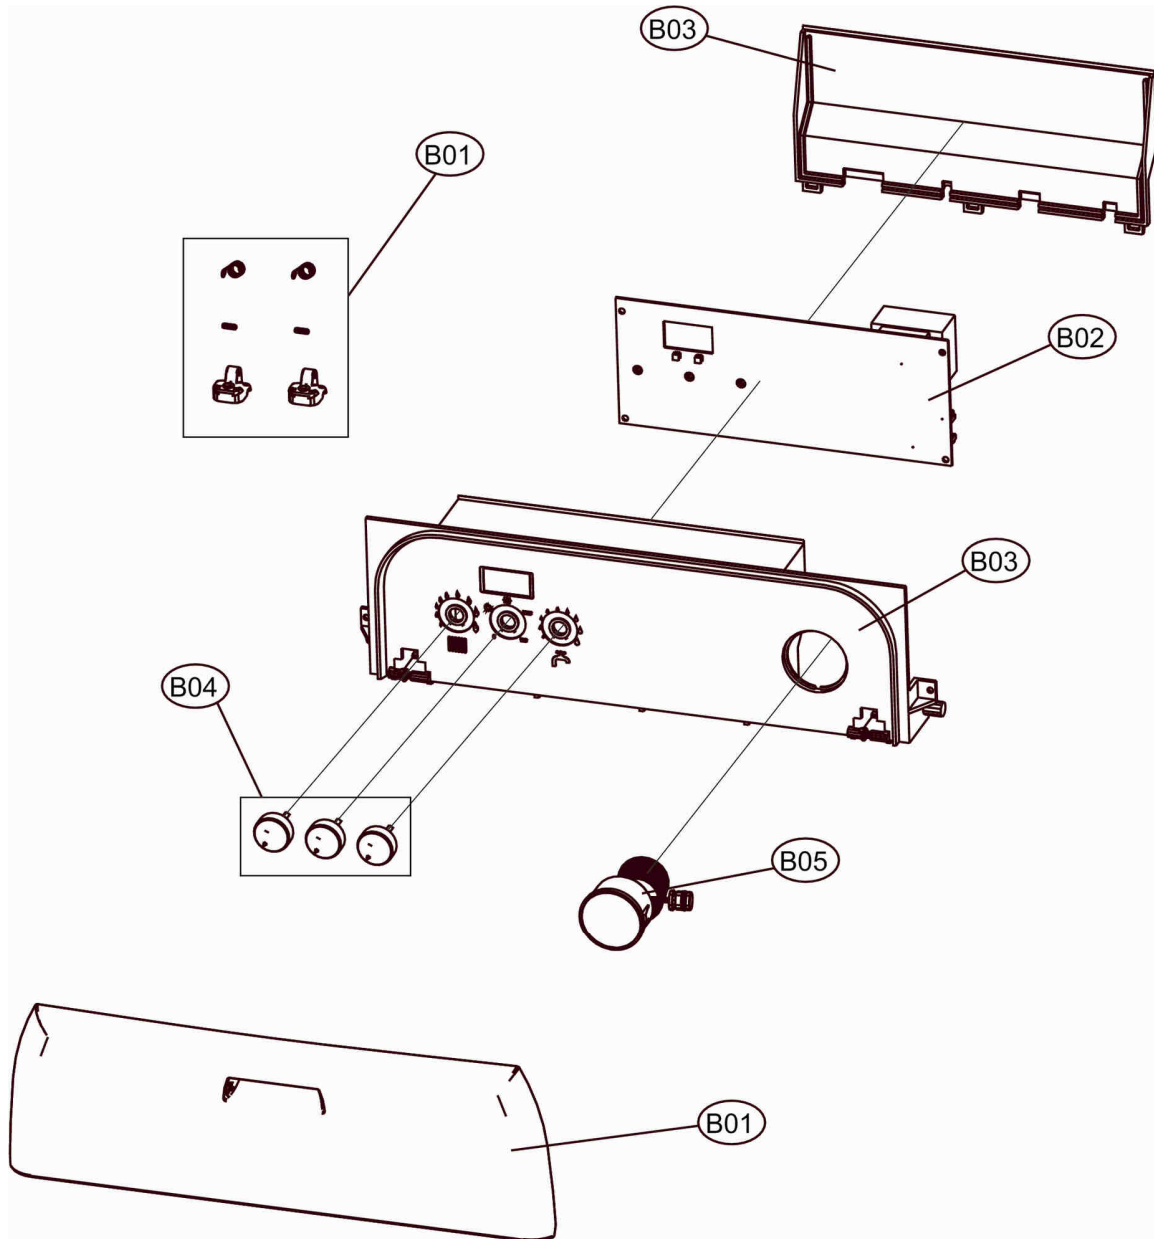

Lamborghini
CALORECLIMA

Lista Pezzi / Spare Parts / Ersatzsteile / List Onderdelen
Liste Pieces Detaches / Lista Piezas De Repuesto

NINFA FAST 24 MCS