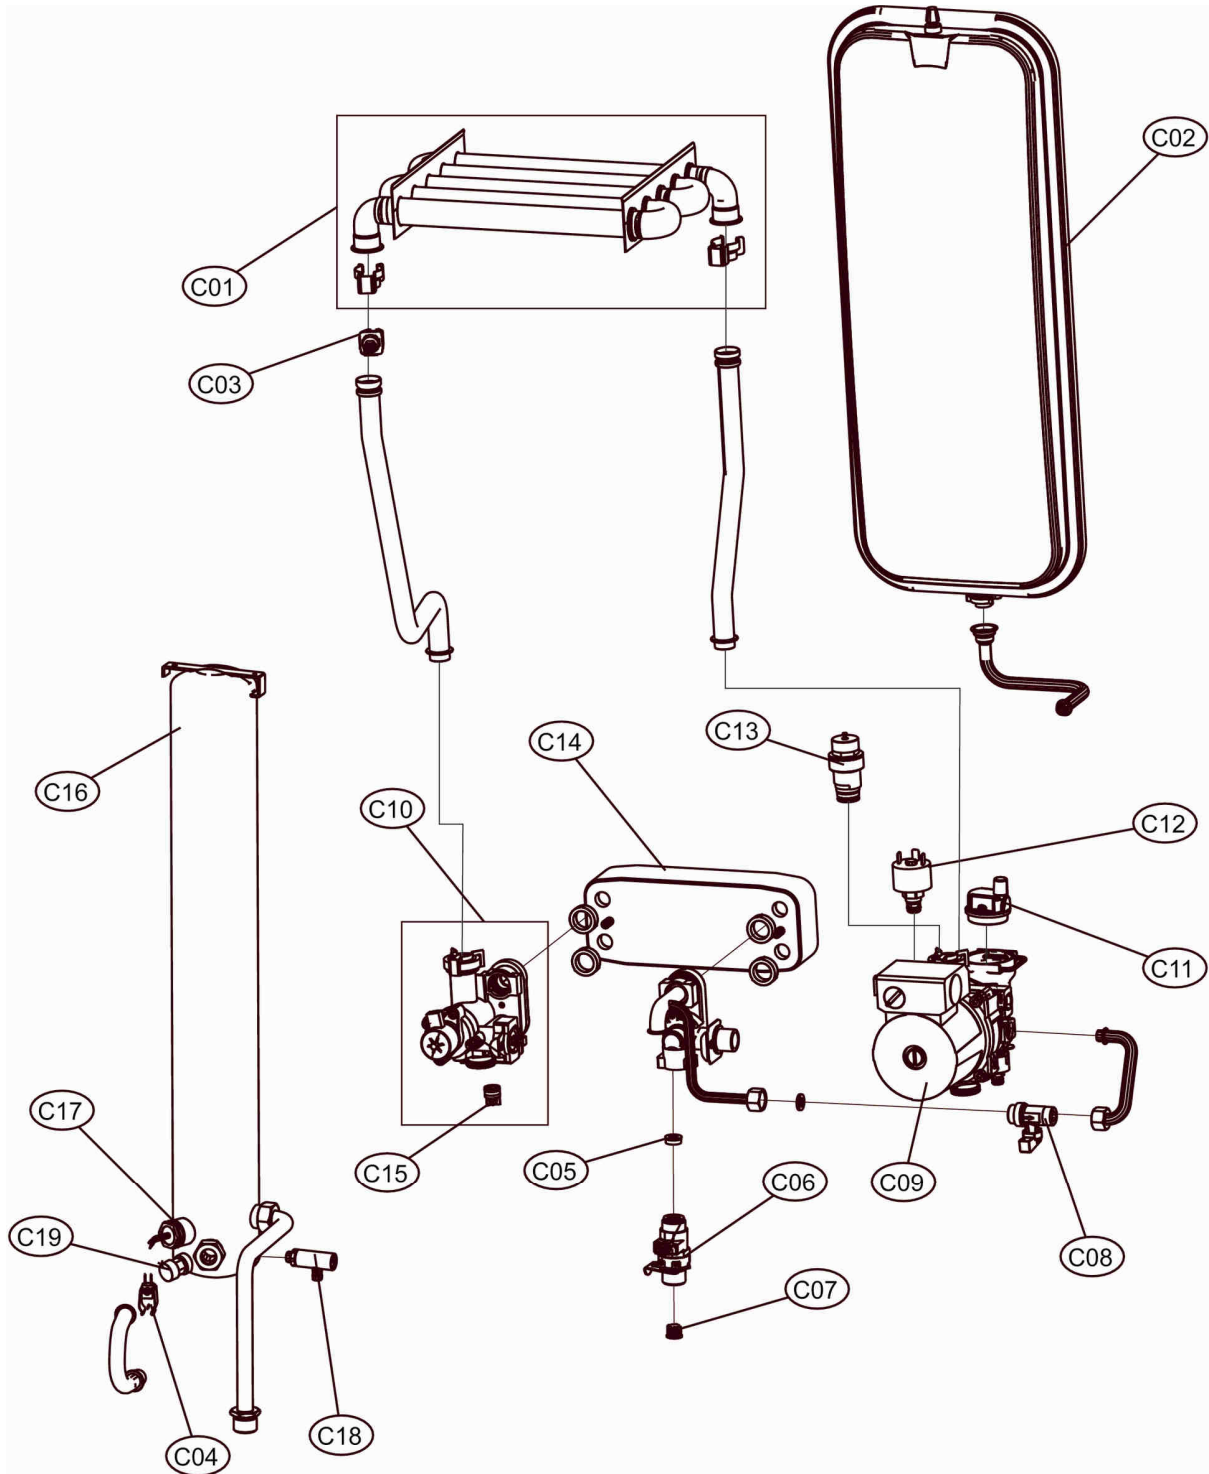

Lamborghini
CALORECLIMA

**Lista Pezzi / Spare Parts / Ersatzteile / List Onderdelen
Liste Pieces Detaches / Lista Piezas De Repuesto**

NINFA FAST 24 MC