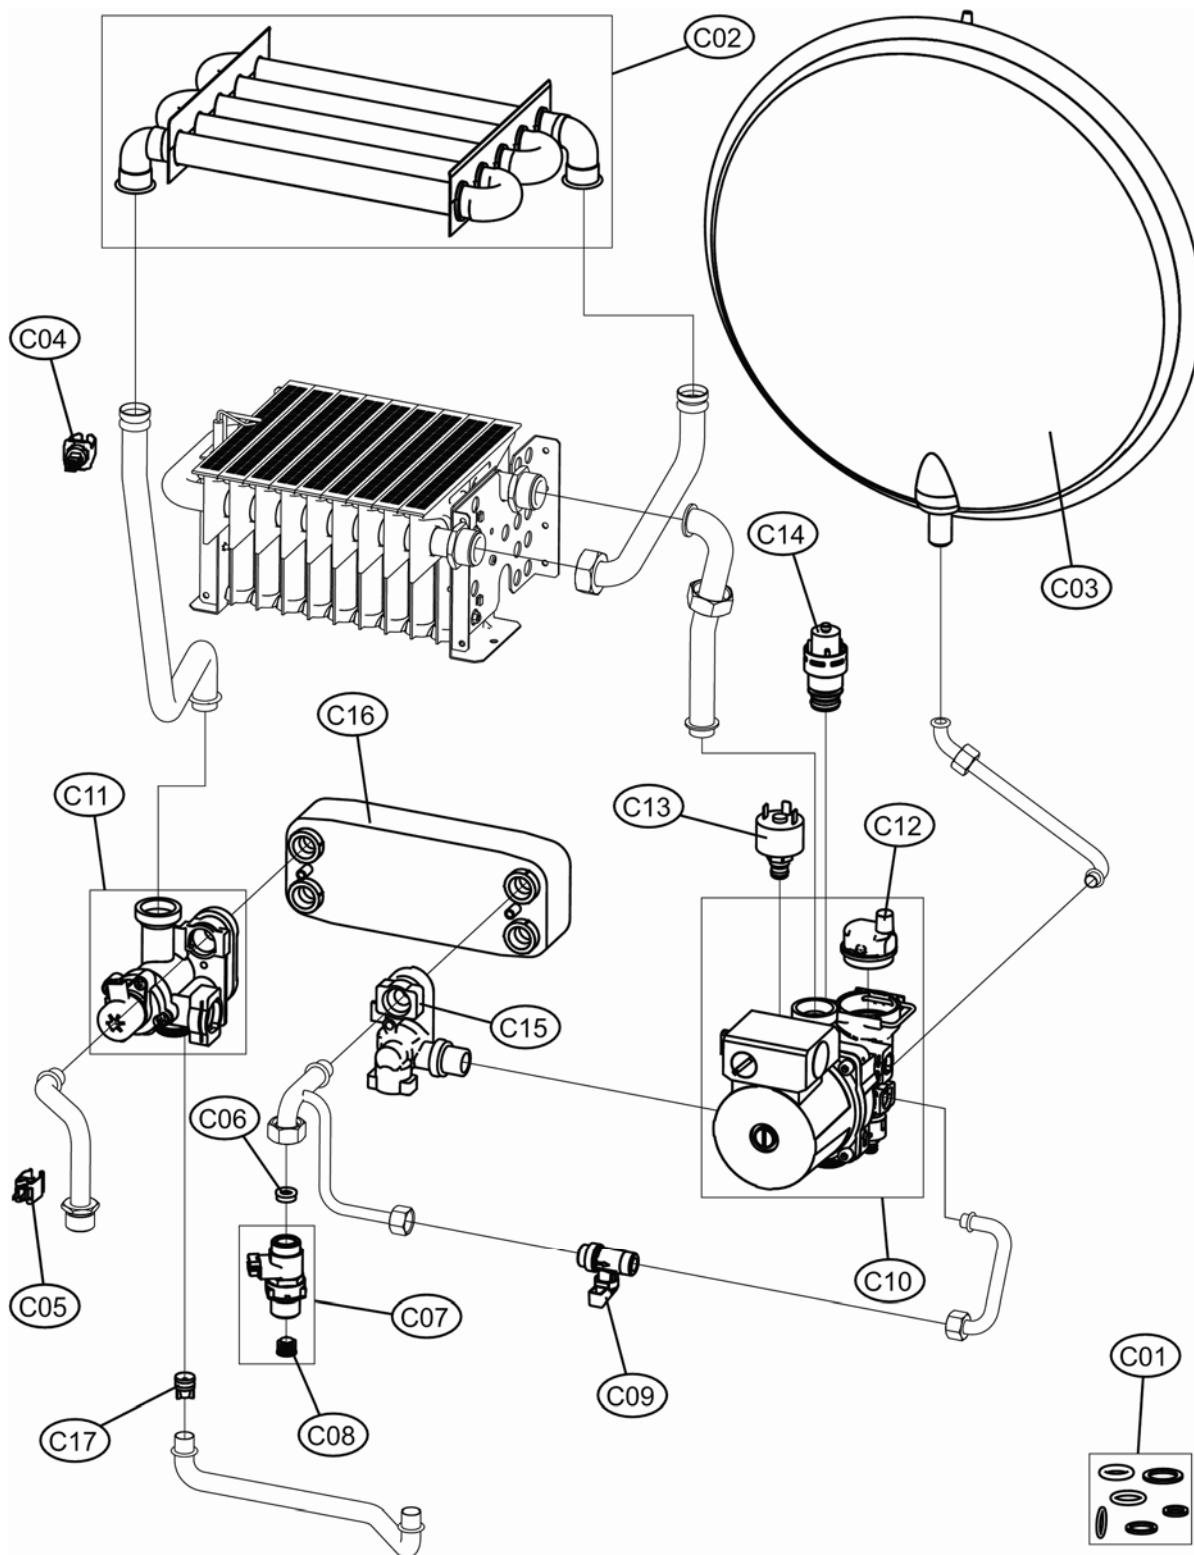

Lamborghini
CALORECLIMA

Lista Pezzi / Spare Parts / Ersatzteile / List Onderdelen
Liste Pieces Detaches / Lista Piezas De Repuesto

NINFA N Low Nox 24 MCS