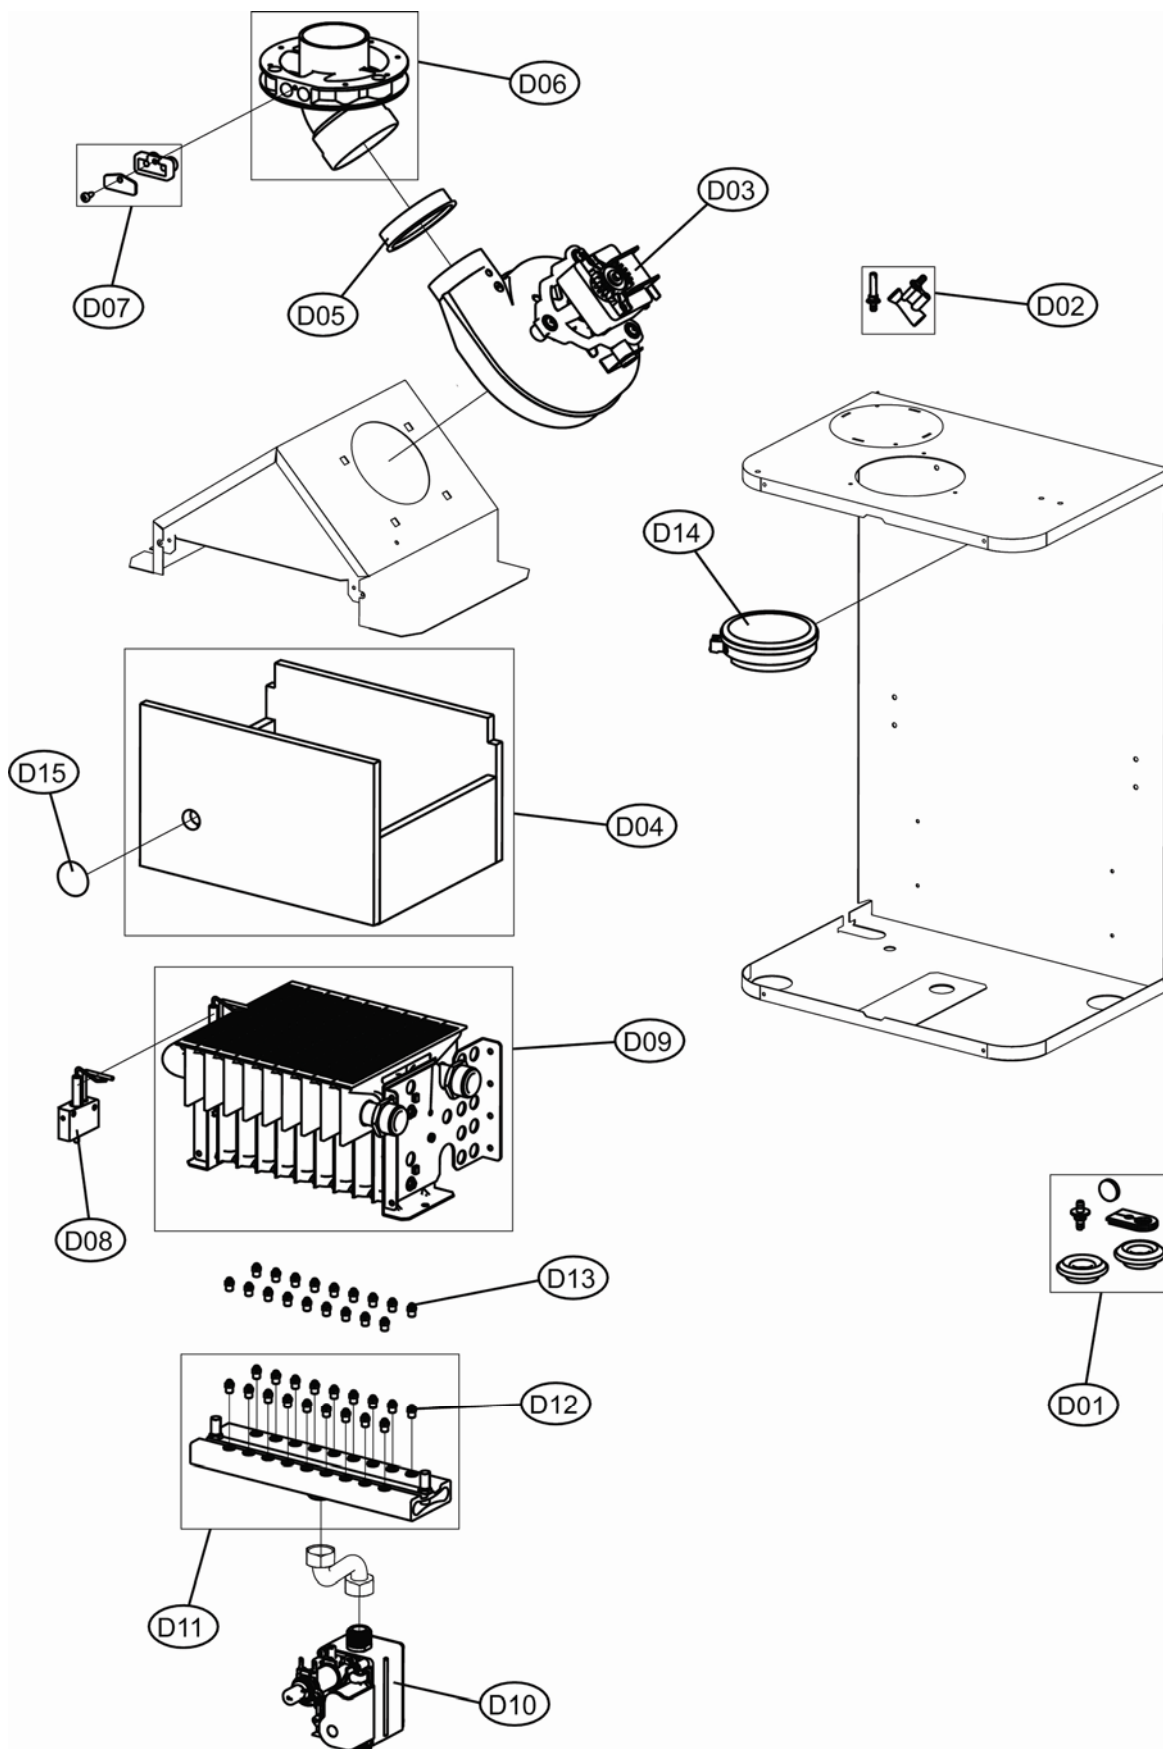

Lamborghini
CALORECLIMA

Lista Pezzi / Spare Parts / Ersatzteile / List Onderdelen
Liste Pieces Detaches / Lista Piezas De Repuesto

NINFA N Low Nox 24 MCS