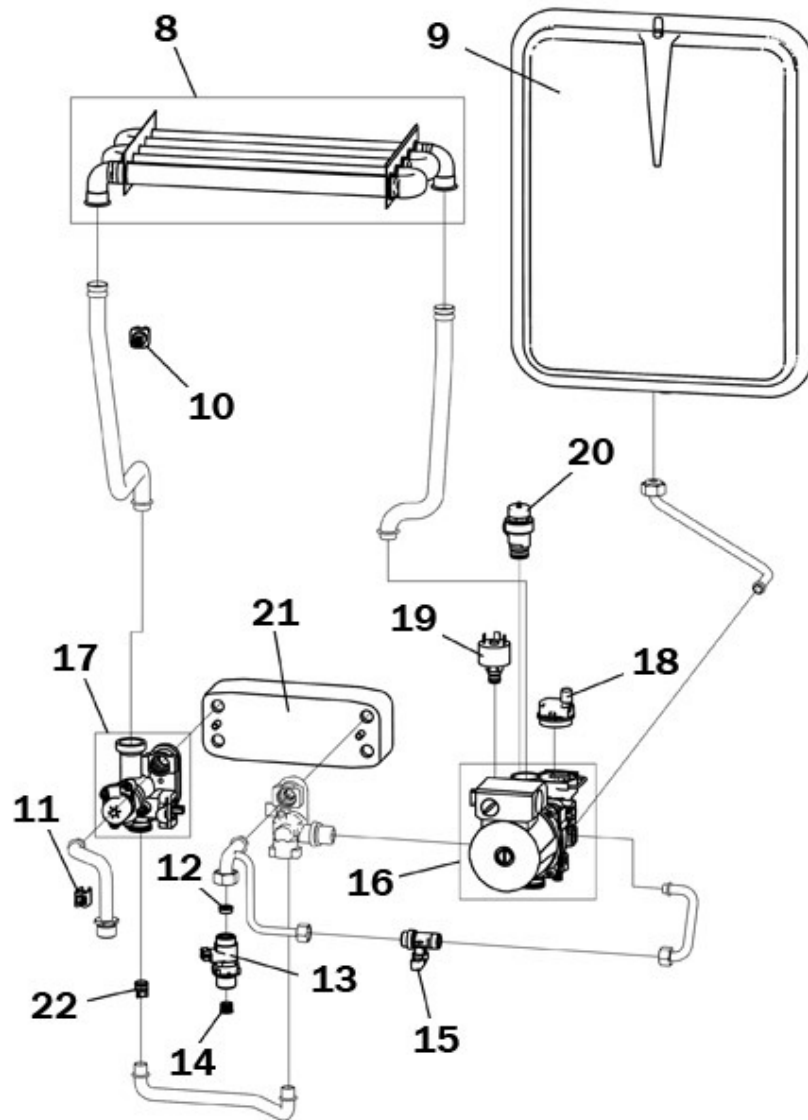

P.	Codice	Descrizione	P.	Codice	Descrizione
1	F39835660	KIT MANTELLO "Lam"(3110F660)	2	F39835670	KIT GRIGLIA INFER. (3110G200)

P.	Codice	Descrizione	P.	Codice	Descrizione
8	F39822210	KIT SCAMB.MONOTERM. (37404090)	9	F39821700	KIT VASO ESP.10Lt. (36800920)
10	F39819550	KIT SONDA TEMP. (36200730)	11	F39810230	KIT SONDA TEMP.SAN. (36200640)
12	F39813220	KIT 5 REG.PORT.15Lt.(36902100)	13	F39820450	KIT FLUSSOM.ELTEK (36402180)
14	F39813230	KIT 5 FILTRI FLUSS. (39402940)	15	F39808980	KIT RUB.3/8" Tp.5014(36901470)
16	F39820900	KIT POMPA 15-60 FPL (36600150)	17	F39820441	KIT VALV.3VIE (36902240)
18	F39818220	KIT V.ARIA (39404380-39404730)	19	F39818260	KIT PRESSOST.H2O (39404710)
20	F39818270	KIT VALV.SIC. (39404720)	21	F39829110	KIT SCAMBIATORE 14P.(37404370)
22	F39818790	KIT 10 VALV.N/R. (36902190)			

P.	Codice	Descrizione	P.	Codice	Descrizione
3	F39834980	KIT SCATOLA EL."Lam"(35013850)	4	F39834990	KIT MASCHERINA "Lam"(35013580)
5	F39835690	KIT CENTRALINA EL. (36508660)	6	F39835010	KIT SCHEDA EL.DSP10 (38323580)
7	F39818210	KIT IDROMETRO (36402070)			

P.	Codice	Descrizione	P.	Codice	Descrizione
23	F39822600	KIT GUARN.CALD. Sr.ACF7-D9F6	24	F39808471	KIT PRESE (35101310-35101323)
25	F39818021	KIT VENTIL. (36601872)	26	F39835710	KIT ISOL.CAM.COMB.32kW Fm.AD
27	F39819430	KIT ELETTRODO ACC. (36702890)	28	F39835720	KIT BRUC.15R.m. (37609200)
29	F39812190	KIT VALV.VGU 54A1109(36800400)	30	F39819700	KIT 15 UG.1,35 m. (34009821)
31	F39819710	KIT 15 UG.0,79 gpl (34013300)	32	F39829540	KIT DIAFR.ARIA "Lej" Sr.ACF7
33	F398D3800	KIT FLANGIA FM. "Lej" (32119921)	34	F398D3810	KIT GUARN.VENT. "Lej" (35102280)
35	F398D3830	KIT LAM.P.FUMI "Lej" (32119910)	36	F39817510	KIT PRESS.DIFF.ARIA (36402050)
37	F398D0380	KIT SPIA SILIC. "Lej" (35102230)			