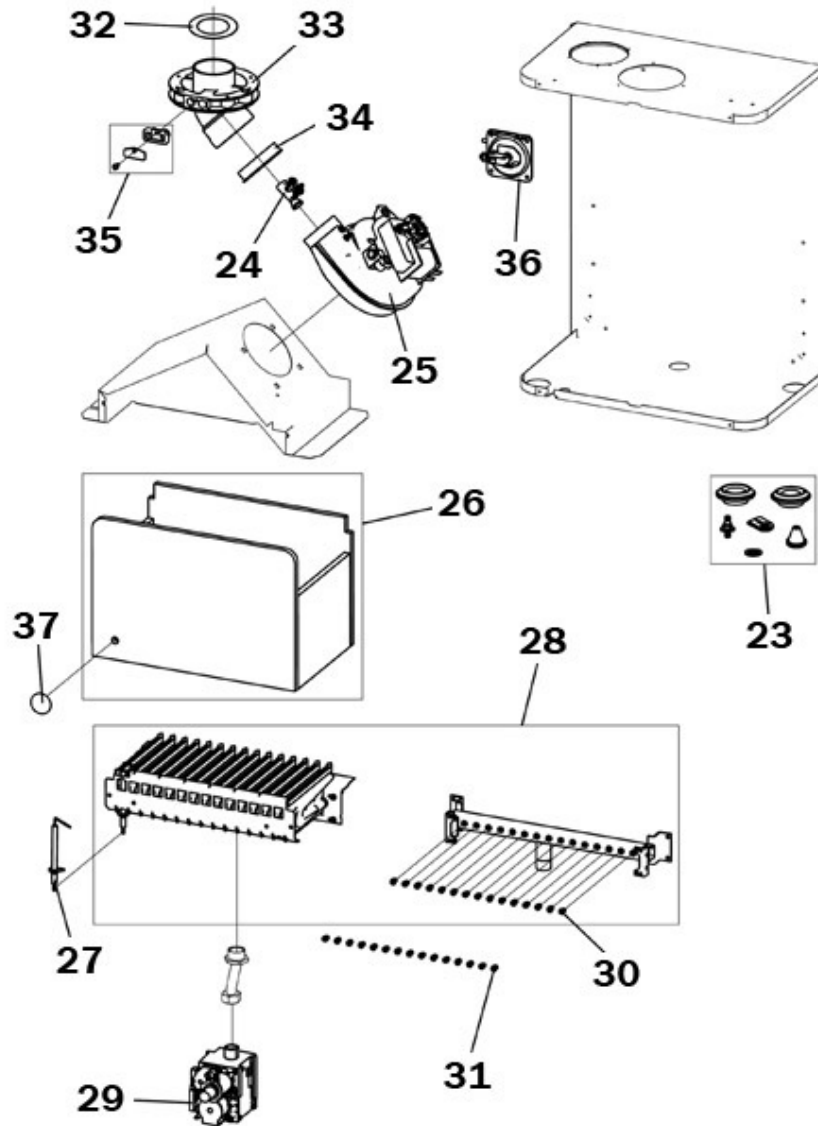

P.	Codice	Descrizione	P.	Codice	Descrizione
1	F39835660	KIT MANTELLO "Lam"(3110F660)	2	F39835670	KIT GRIGLIA INFER. (3110G200)

P.	Codice	Descrizione	P.	Codice	Descrizione
8	F39822210	KIT SCAMB.MONOTERM. (37404090)	9	F39821700	KIT VASO ESP.10Lt. (36800920)
10	F39819550	KIT SONDA TEMP. (36200730)	11	F39810230	KIT SONDA TEMP.SAN. (36200640)
12	F39813220	KIT 5 REG.PORT.15Lt.(36902100)	13	F39820450	KIT FLUSSOM.ELTEK (36402180)
14	F39813230	KIT 5 FILTRI FLUSS. (39402940)	15	F39808980	KIT RUB.3/8" Tp.5014(36901470)
16	F39820900	KIT POMPA 15-60 FPL (36600150)	17	F39820441	KIT VALV.3VIE (36902240)
18	F39818220	KIT V.ARIA (39404380-39404730)	19	F39818260	KIT PRESSOST.H2O (39404710)
20	F39818270	KIT VALV.SIC. (39404720)	21	F39829110	KIT SCAMBIATORE 14P.(37404370)
22	F39818790	KIT 10 VALV.N/R. (36902190)			

P.	Codice	Descrizione	P.	Codice	Descrizione
3	F39834980	KIT SCATOLA EL."Lam"(35013850)	4	F39834990	KIT MASCHERINA "Lam"(35013580)
5	F39835690	KIT CENTRALINA EL. (36508660)	6	F39835010	KIT SCHEDA EL.DSP10 (38323580)
7	F39818210	KIT IDROMETRO (36402070)			

P.	Codice	Descrizione	P.	Codice	Descrizione
23	F39822600	KIT GUARN.CALD. Sr.ACF7-D9F6	24	F39808471	KIT PRESE (35101310-35101323)
25	F39818021	KIT VENTIL. (36601872)	26	F39835710	KIT ISOL.CAM.COMB.32kW Fm.AD
27	F39819430	KIT ELETTRODO ACC. (36702890)	28	F39835720	KIT BRUC.15R.m. (37609200)
29	F39812190	KIT VALV.VGU 54A1109(36800400)	30	F39819700	KIT 15 UG.1,35 m. (34009821)
31	F39819710	KIT 15 UG.0,79 gpl (34013300)	32	F39829540	KIT DIAFR.ARIA "Lej" Sr.ACF7
33	F398D3800	KIT FLANGIA FM. "Lej" (32119921)	34	F398D3810	KIT GUARN.VENT. "Lej" (35102280)
35	F398D3830	KIT LAM.P.FUMI "Lej" (32119910)	36	F39817510	KIT PRESS.DIFF.ARIA (36402050)
37	F398D0380	KIT SPIA SILIC. "Lej" (35102230)			