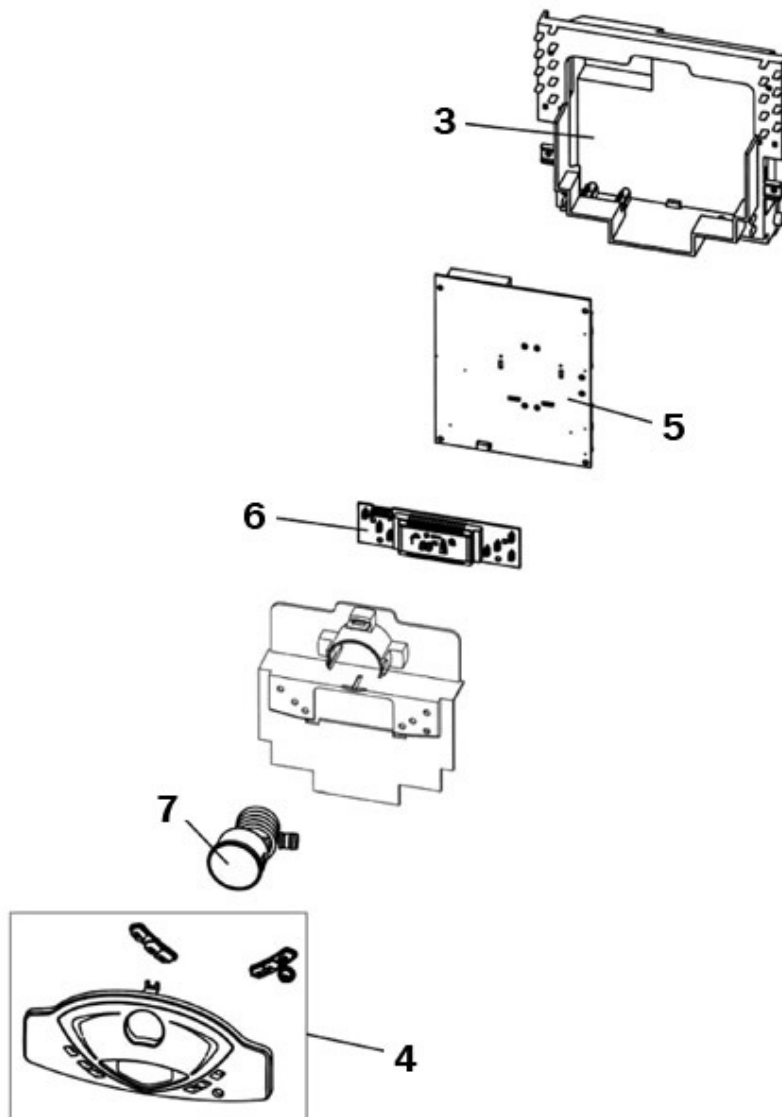

P.	Codice	Descrizione	P.	Codice	Descrizione
1	F39835660	KIT MANTELLO "Lam"(3110F660)	2	F39835670	KIT GRIGLIA INFER. (3110G200)

P.	Codice	Descrizione	P.	Codice	Descrizione
8	F39822210	KIT SCAMB.MONOTERM. (37404090)	9	F39821700	KIT VASO ESP.10Lt. (36800920)
10	F39819550	KIT SONDA TEMP. (36200730)	11	F39810230	KIT SONDA TEMP.SAN. (36200640)
12	F39813220	KIT 5 REG.PORT.15Lt.(36902100)	13	F39820450	KIT FLUSSOM.ELTEK (36402180)
14	F39813230	KIT 5 FILTRI FLUSS. (39402940)	15	F39808980	KIT RUB.3/8" Tp.5014(36901470)
16	F39820900	KIT POMPA 15-60 FPL (36600150)	17	F39820441	KIT VALV.3VIE (36902240)
18	F39818220	KIT V.ARIA (39404380-39404730)	19	F39818260	KIT PRESSOST.H2O (39404710)
20	F39818270	KIT VALV.SIC. (39404720)	21	F39829110	KIT SCAMBIATORE 14P.(37404370)
22	F39818790	KIT 10 VALV.N/R. (36902190)			

P.	Codice	Descrizione	P.	Codice	Descrizione
3	F39834980	KIT SCATOLA EL."Lam"(35013850)	4	F39834990	KIT MASCHERINA "Lam"(35013580)
5	F39835690	KIT CENTRALINA EL. (36508660)	6	F39835010	KIT SCHEDA EL.DSP10 (38323580)
7	F39818210	KIT IDROMETRO (36402070)			

P.	Codice	Descrizione	P.	Codice	Descrizione
23	F39822600	KIT GUARN.CALD. Sr.ACF7-D9F6	24	F39808471	KIT PRESE (35101310-35101323)
25	F39818021	KIT VENTIL. (36601872)	26	F39835710	KIT ISOL.CAM.COMB.32kW Fm.AD
27	F39819430	KIT ELETTRODO ACC. (36702890)	28	F39835720	KIT BRUC.15R.m. (37609200)
29	F39812190	KIT VALV.VGU 54A1109(36800400)	30	F39819700	KIT 15 UG.1,35 m. (34009821)
31	F39819710	KIT 15 UG.0,79 gpl (34013300)	32	F39829540	KIT DIAFR.ARIA "Lej" Sr.ACF7
33	F398D3800	KIT FLANGIA FM. "Lej" (32119921)	34	F398D3810	KIT GUARN.VENT. "Lej" (35102280)
35	F398D3830	KIT LAM.P.FUMI "Lej" (32119910)	36	F39817510	KIT PRESS.DIFF.ARIA (36402050)
37	F398D0380	KIT SPIA SILIC. "Lej" (35102230)			