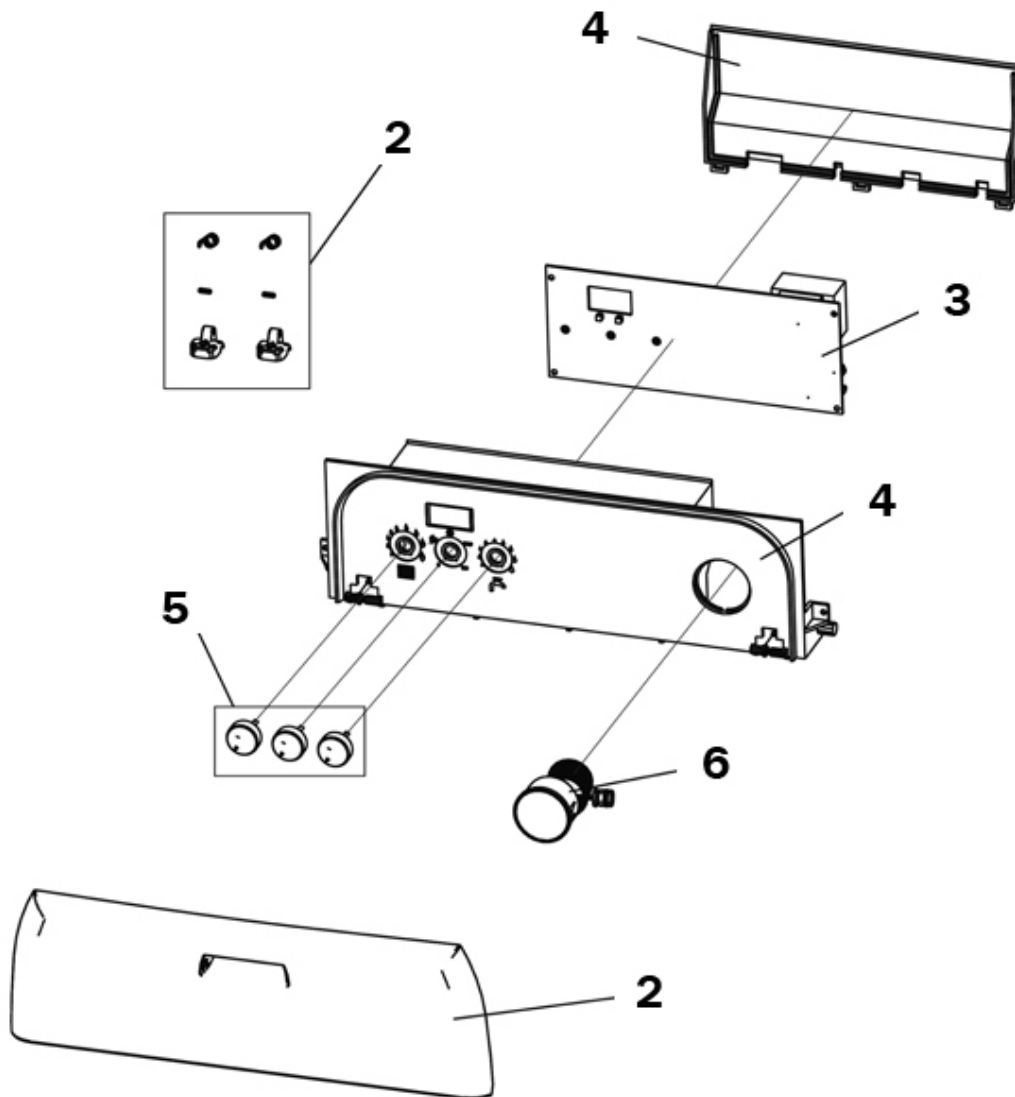

P.	Codice	Descrizione	P.	Codice	Descrizione
----	--------	-------------	----	--------	-------------

1 F398D4740 KIT MANTELLO "Lej"(31120310)

P.	Codice	Descrizione	P.	Codice	Descrizione
7	F39820420	KIT SCAMB.MONOTERM. (37404080)	8	F39800960	KIT VASO ESP.8LT. (36800360)
9	F39819550	KIT SONDA TEMP. (36200730)	10	F39808980	KIT RUB.3/8" Tp.5014(36901470)
11	F39818450	KIT POMPA AO/FX3FPL (36600100)	12	F39828210	KIT VALV.3VIE (36902320)
13	F39818220	KIT V.ARIA (39404380-39404730)	14	F39818260	KIT PRESSOST.H2O (39404710)
15	F39818270	KIT VALV.SIC. (39404720)	16	F39818790	KIT 10 VALV.N/R. (36902190)

P.	Codice	Descrizione	P.	Codice	Descrizione
2	F398D4750	KIT PORTELLINO "Lam"(35012900)	3	F398D4760	KIT CENTRALINA "Lej"(36508150)
4	F398D4770	KIT SCATOLA EL."Lej"(38517210)	5	F398D3550	KIT MANOP. Fm.AA "Lej" (35010970)
6	F39818210	KIT IDROMETRO (36402070)			

P.	Codice	Descrizione	P.	Codice	Descrizione
17	F39820470	KIT GUARN.CALD. Sr.ACF4	18	F39808471	KIT PRESE (35101310-35101323)
19	F39817550	KIT VENTIL. (36601851)	20	F39819610	KIT ISOL.CAM.COMB.Sr.ABC4-ABF4
21	F398D3800	KIT FLANGIA FM. "Lej" (32119921)	22	F398D3810	KIT GUARN.VENT. "Lej" (35102280)
23	F398D3830	KIT LAM.P.FUMI "Lej" (32119910)	24	F39819430	KIT ELETTRODO ACC. (36702890)
25	F39819630	KIT BRUC.11R.m. (37608910)	26	F39812190	KIT VALV.VGU 54A1109(36800400)
27	F39819590	KIT 11 UG.1,35 m. (34009821)	28	F39819600	KIT 11 UG.0,79 gpl (34013300)
29	F398D3840	KIT DIAFR.ARIA "Lej" Md24 Fm.AA	30	F39817510	KIT PRESS.DIFF.ARIA (36402050)
31	F398D0380	KIT SPIA SILIC. "Lej" (35102230)			