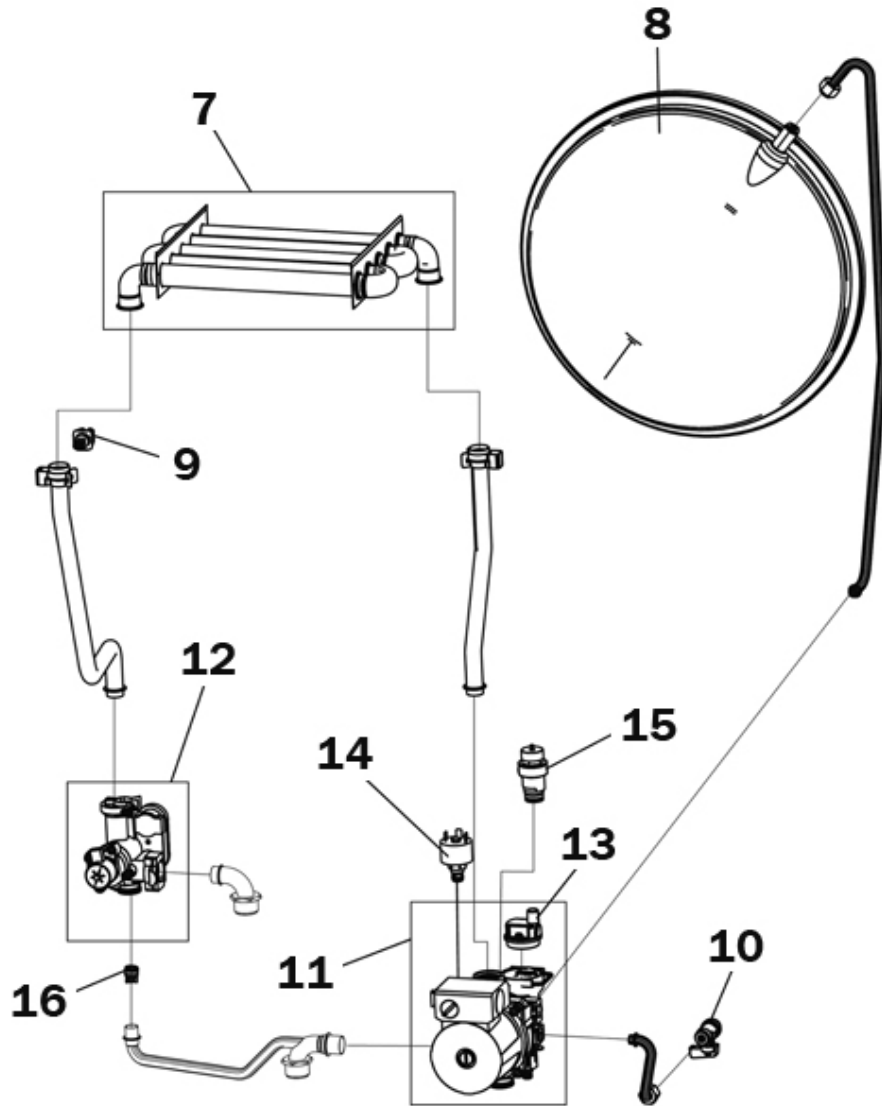

P.	Codice	Descrizione	P.	Codice	Descrizione
----	--------	-------------	----	--------	-------------

1 F398D4740 KIT MANTELLO "Lej"(31120310)

P.	Codice	Descrizione	P.	Codice	Descrizione
7	F39820420	KIT SCAMB.MONOTERM. (37404080)	8	F39800960	KIT VASO ESP.8LT. (36800360)
9	F39819550	KIT SONDA TEMP. (36200730)	10	F39808980	KIT RUB.3/8" Tp.5014(36901470)
11	F39818450	KIT POMPA AO/FX3FPL (36600100)	12	F39828210	KIT VALV.3VIE (36902320)
13	F39818220	KIT V.ARIA (39404380-39404730)	14	F39818260	KIT PRESSOST.H2O (39404710)
15	F39818270	KIT VALV.SIC. (39404720)	16	F39818790	KIT 10 VALV.N/R. (36902190)

P.	Codice	Descrizione	P.	Codice	Descrizione
2	F398D4750	KIT PORTELLINO "Lam"(35012900)	3	F398D4760	KIT CENTRALINA "Lej"(36508150)
4	F398D4770	KIT SCATOLA EL."Lej"(38517210)	5	F398D3550	KIT MANOP. Fm.AA "Lej" (35010970)
6	F39818210	KIT IDROMETRO (36402070)			

P.	Codice	Descrizione	P.	Codice	Descrizione
17	F39820470	KIT GUARN.CALD. Sr.ACF4	18	F39808471	KIT PRESE (35101310-35101323)
19	F39817550	KIT VENTIL. (36601851)	20	F39819610	KIT ISOL.CAM.COMB.Sr.ABC4-ABF4
21	F398D3800	KIT FLANGIA FM. "Lej" (32119921)	22	F398D3810	KIT GUARN.VENT. "Lej" (35102280)
23	F398D3830	KIT LAM.P.FUMI "Lej" (32119910)	24	F39819430	KIT ELETTRODO ACC. (36702890)
25	F39819630	KIT BRUC.11R.m. (37608910)	26	F39812190	KIT VALV.VGU 54A1109(36800400)
27	F39819590	KIT 11 UG.1,35 m. (34009821)	28	F39819600	KIT 11 UG.0,79 gpl (34013300)
29	F398D3840	KIT DIAFR.ARIA "Lej" Md24 Fm.AA	30	F39817510	KIT PRESS.DIFF.ARIA (36402050)
31	F398D0380	KIT SPIA SILIC. "Lej" (35102230)			