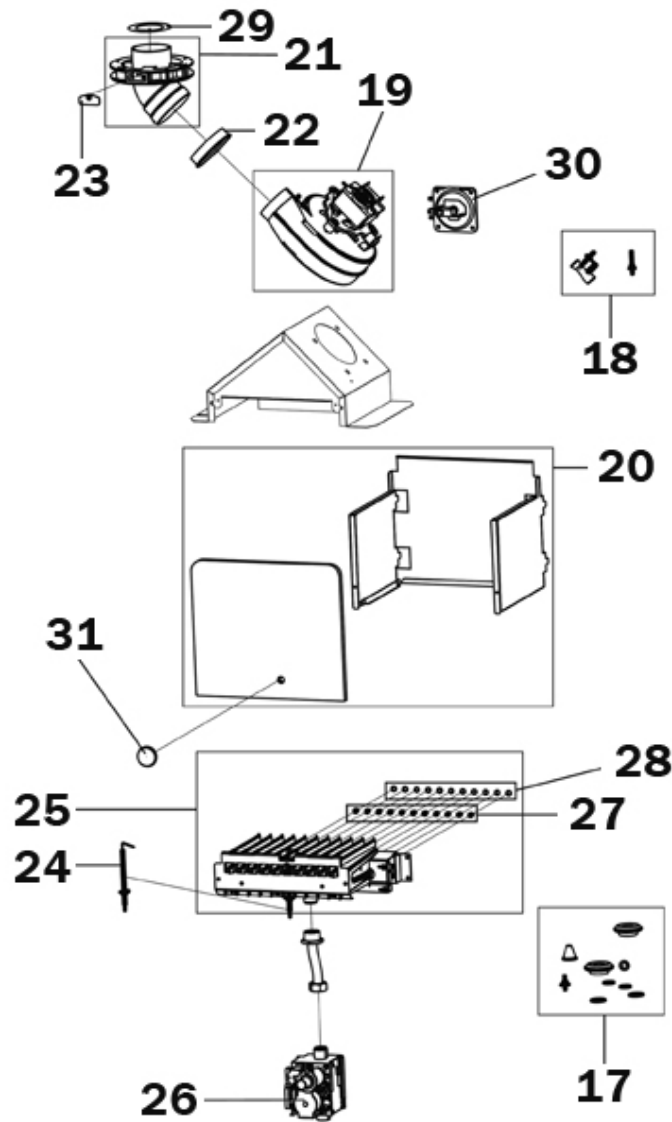

P.	Codice	Descrizione	P.	Codice	Descrizione
----	--------	-------------	----	--------	-------------

1 F398D4740 KIT MANTELLO "Lej"(31120310)

P.	Codice	Descrizione	P.	Codice	Descrizione
7	F39820420	KIT SCAMB.MONOTERM. (37404080)	8	F39800960	KIT VASO ESP.8LT. (36800360)
9	F39819550	KIT SONDA TEMP. (36200730)	10	F39808980	KIT RUB.3/8" Tp.5014(36901470)
11	F39818450	KIT POMPA AO/FX3FPL (36600100)	12	F39828210	KIT VALV.3VIE (36902320)
13	F39818220	KIT V.ARIA (39404380-39404730)	14	F39818260	KIT PRESSOST.H2O (39404710)
15	F39818270	KIT VALV.SIC. (39404720)	16	F39818790	KIT 10 VALV.N/R. (36902190)

P.	Codice	Descrizione	P.	Codice	Descrizione
2	F398D4750	KIT PORTELLINO "Lam"(35012900)	3	F398D4760	KIT CENTRALINA "Lej"(36508150)
4	F398D4770	KIT SCATOLA EL."Lej"(38517210)	5	F398D3550	KIT MANOP. Fm.AA "Lej" (35010970)
6	F39818210	KIT IDROMETRO (36402070)			

P.	Codice	Descrizione	P.	Codice	Descrizione
17	F39820470	KIT GUARN.CALD. Sr.ACF4	18	F39808471	KIT PRESE (35101310-35101323)
19	F39817550	KIT VENTIL. (36601851)	20	F39819610	KIT ISOL.CAM.COMB.Sr.ABC4-ABF4
21	F398D3800	KIT FLANGIA FM. "Lej" (32119921)	22	F398D3810	KIT GUARN.VENT. "Lej" (35102280)
23	F398D3830	KIT LAM.P.FUMI "Lej" (32119910)	24	F39819430	KIT ELETTRODO ACC. (36702890)
25	F39819630	KIT BRUC.11R.m. (37608910)	26	F39812190	KIT VALV.VGU 54A1109(36800400)
27	F39819590	KIT 11 UG.1,35 m. (34009821)	28	F39819600	KIT 11 UG.0,79 gpl (34013300)
29	F398D3840	KIT DIAFR.ARIA "Lej" Md24 Fm.AA	30	F39817510	KIT PRESS.DIFF.ARIA (36402050)
31	F398D0380	KIT SPIA SILIC. "Lej" (35102230)			