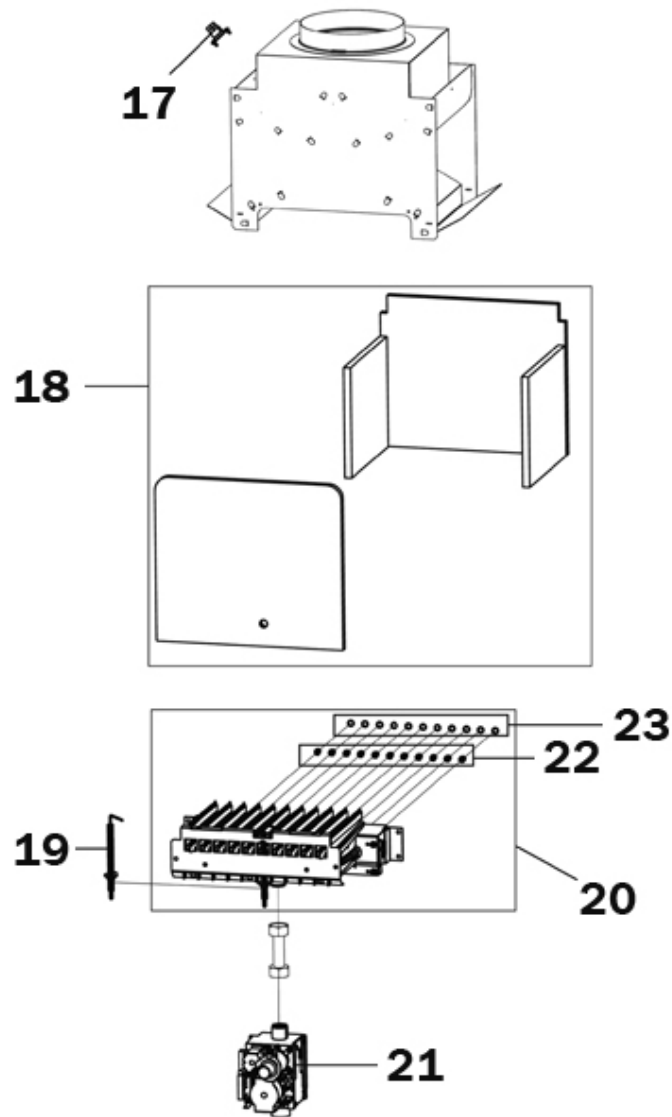

P.	Codice	Descrizione	P.	Codice	Descrizione
----	--------	-------------	----	--------	-------------

1	F398D4740	KIT MANTELLO "Lej"(31120310)			
---	-----------	------------------------------	--	--	--

P.	Codice	Descrizione	P.	Codice	Descrizione
7	F39820880	KIT SCAMB.MONOTERM. (37404280)	8	F39800960	KIT VASO ESP.8LT. (36800360)
9	F39819550	KIT SONDA TEMP. (36200730)	10	F39808980	KIT RUB.3/8" Tp.5014(36901470)
11	F39818450	KIT POMPA AO/FX3FPL (36600100)	12	F39828210	KIT VALV.3VIE (36902320)
13	F39818220	KIT V.ARIA (39404380-39404730)	14	F39818260	KIT PRESSOST.H2O (39404710)
15	F39818270	KIT VALV.SIC. (39404720)	16	F39818790	KIT 10 VALV.N/R. (36902190)

P.	Codice	Descrizione	P.	Codice	Descrizione
2	F398D4750	KIT PORTELLINO "Lam"(35012900)	3	F398D4760	KIT CENTRALINA "Lej"(36508150)
4	F398D4770	KIT SCATOLA EL."Lej"(38517210)	5	F398D3550	KIT MANOP. Fm.AA "Lej" (35010970)
6	F39818210	KIT IDROMETRO (36402070)			

P.	Codice	Descrizione	P.	Codice	Descrizione
17	F39807510	KIT TST.FUMI COMPL. (38318560)	18	F39820070	KIT ISOL.CAM.COMB. Sr.ABC4
19	F39819430	KIT Elettrodo ACC. (36702890)	20	F39819630	KIT BRUC.11R.m. (37608910)
21	F39812190	KIT VALV.VGU 54A1109(36800400)	22	F39819590	KIT 11 UG.1,35 m. (34009821)
23	F39819600	KIT 11 UG.0,79 gpl (34013300)			