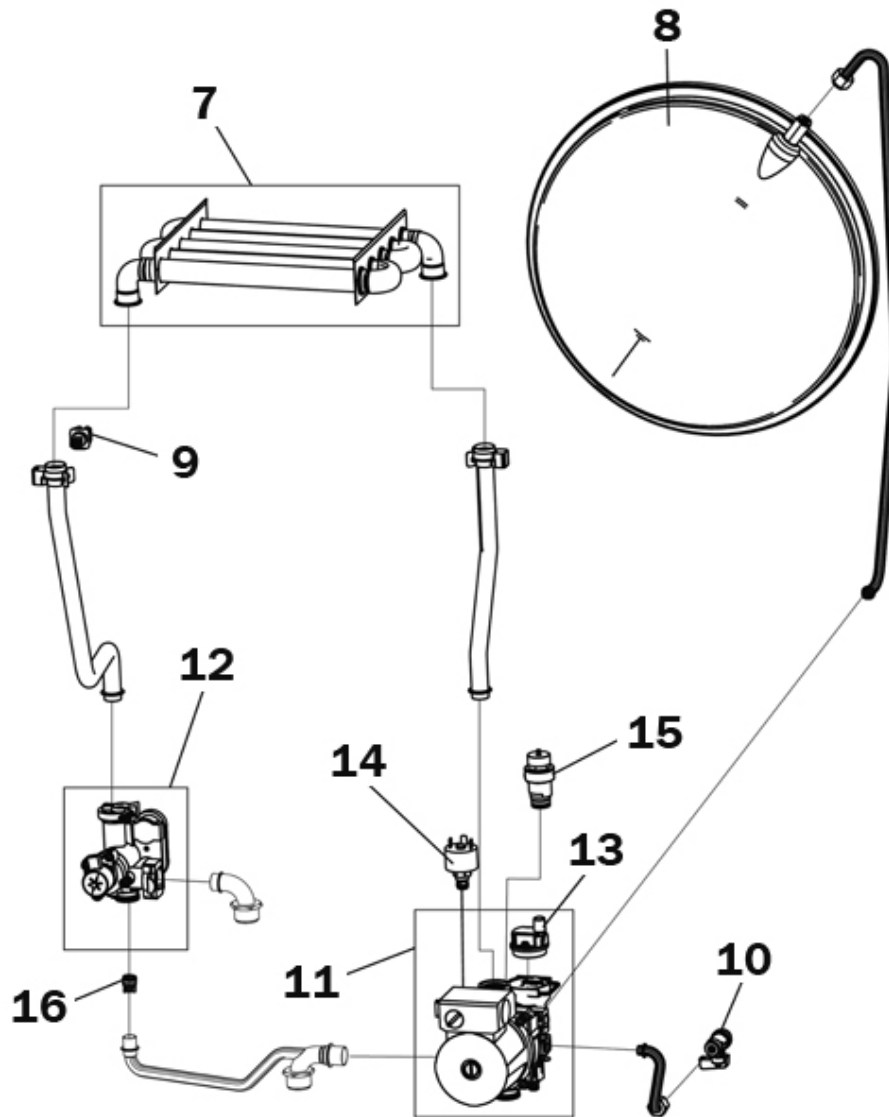

P.	Codice	Descrizione	P.	Codice	Descrizione
----	--------	-------------	----	--------	-------------

1	F398D4740	KIT MANTELLO "Lej"(31120310)			
---	-----------	------------------------------	--	--	--

P.	Codice	Descrizione	P.	Codice	Descrizione
7	F39820880	KIT SCAMB.MONOTERM. (37404280)	8	F39800960	KIT VASO ESP.8LT. (36800360)
9	F39819550	KIT SONDA TEMP. (36200730)	10	F39808980	KIT RUB.3/8" Tp.5014(36901470)
11	F39818450	KIT POMPA AO/FX3FPL (36600100)	12	F39828210	KIT VALV.3VIE (36902320)
13	F39818220	KIT V.ARIA (39404380-39404730)	14	F39818260	KIT PRESSOST.H2O (39404710)
15	F39818270	KIT VALV.SIC. (39404720)	16	F39818790	KIT 10 VALV.N/R. (36902190)

P.	Codice	Descrizione	P.	Codice	Descrizione
2	F398D4750	KIT PORTELLINO "Lam"(35012900)	3	F398D4760	KIT CENTRALINA "Lej"(36508150)
4	F398D4770	KIT SCATOLA EL."Lej"(38517210)	5	F398D3550	KIT MANOP. Fm.AA "Lej" (35010970)
6	F39818210	KIT IDROMETRO (36402070)			

P.	Codice	Descrizione	P.	Codice	Descrizione
17	F39807510	KIT TST.FUMI COMPL. (38318560)	18	F39820070	KIT ISOL.CAM.COMB. Sr.ABC4
19	F39819430	KIT Elettrodo ACC. (36702890)	20	F39819630	KIT BRUC.11R.m. (37608910)
21	F39812190	KIT VALV.VGU 54A1109(36800400)	22	F39819590	KIT 11 UG.1,35 m. (34009821)
23	F39819600	KIT 11 UG.0,79 gpl (34013300)			