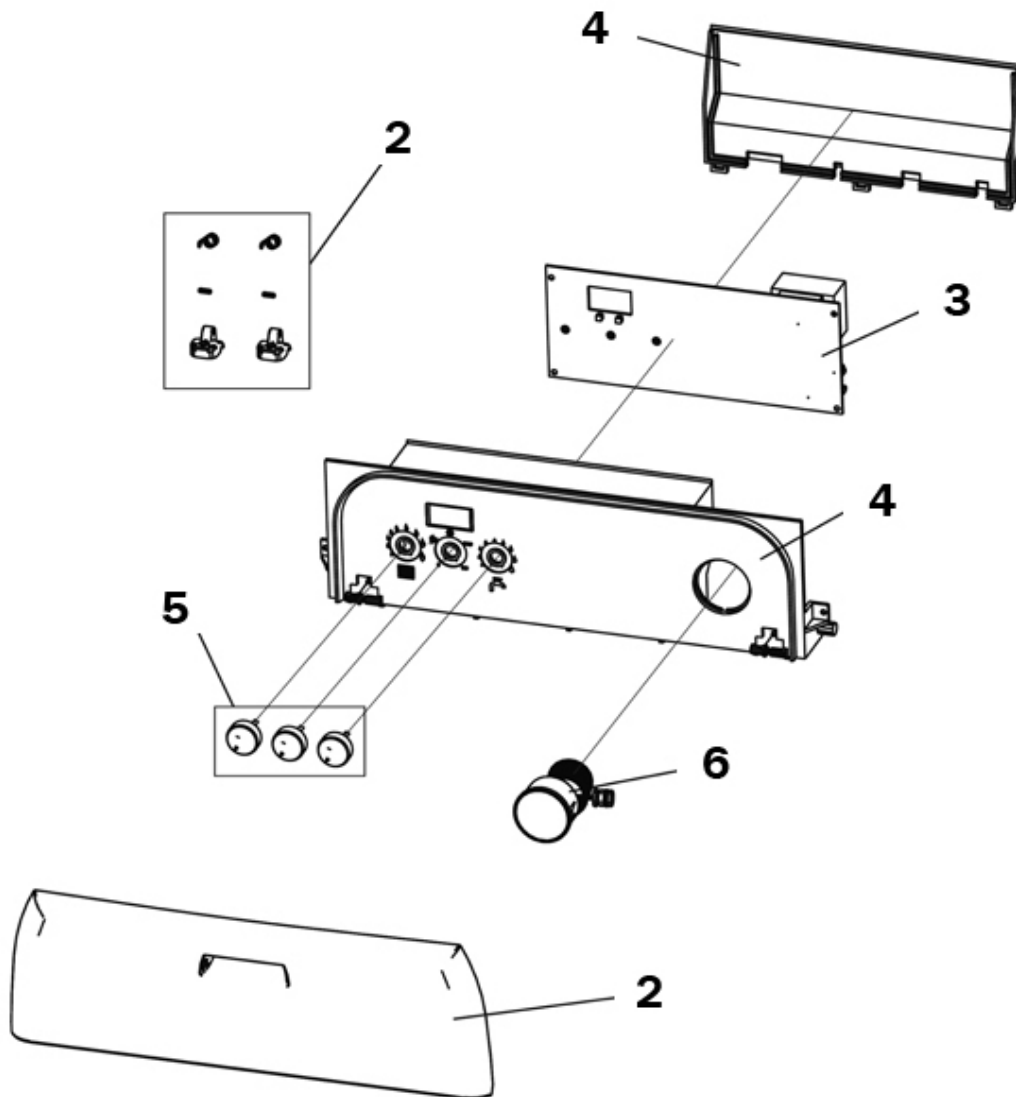

P.	Codice	Descrizione	P.	Codice	Descrizione
----	--------	-------------	----	--------	-------------

1	F398D4740	KIT MANTELLO "Lej"(31120310)			
---	-----------	------------------------------	--	--	--

P.	Codice	Descrizione	P.	Codice	Descrizione
7	F39820880	KIT SCAMB.MONOTERM. (37404280)	8	F39800960	KIT VASO ESP.8LT. (36800360)
9	F39819550	KIT SONDA TEMP. (36200730)	10	F39808980	KIT RUB.3/8" Tp.5014(36901470)
11	F39818450	KIT POMPA AO/FX3FPL (36600100)	12	F39828210	KIT VALV.3VIE (36902320)
13	F39818220	KIT V.ARIA (39404380-39404730)	14	F39818260	KIT PRESSOST.H2O (39404710)
15	F39818270	KIT VALV.SIC. (39404720)	16	F39818790	KIT 10 VALV.N/R. (36902190)

P.	Codice	Descrizione	P.	Codice	Descrizione
2	F398D4750	KIT PORTELLINO "Lam"(35012900)	3	F398D4760	KIT CENTRALINA "Lej"(36508150)
4	F398D4770	KIT SCATOLA EL."Lej"(38517210)	5	F398D3550	KIT MANOP. Fm.AA "Lej" (35010970)
6	F39818210	KIT IDROMETRO (36402070)			

P.	Codice	Descrizione	P.	Codice	Descrizione
17	F39807510	KIT TST.FUMI COMPL. (38318560)	18	F39820070	KIT ISOL.CAM.COMB. Sr.ABC4
19	F39819430	KIT Elettrodo ACC. (36702890)	20	F39819630	KIT BRUC.11R.m. (37608910)
21	F39812190	KIT VALV.VGU 54A1109(36800400)	22	F39819590	KIT 11 UG.1,35 m. (34009821)
23	F39819600	KIT 11 UG.0,79 gpl (34013300)			