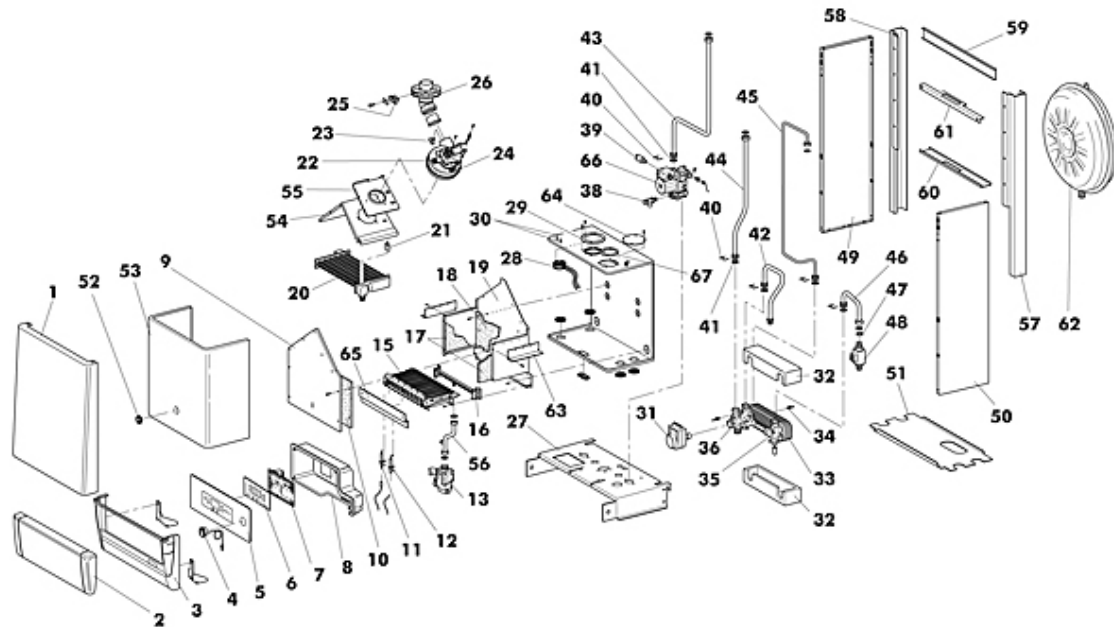

NOVA D 24 MCS W TOP/IT G.N. Cod. 00912131
NOVA D 24 MCS W TOP/IT G.P.L. Cod. 00912141

TAV. 1373

P.	Codice	Descrizione	P.	Codice	Descrizione
1	01609570	FRONTALE NOVA	2	01585040	Coperchio crusc. trasparente
3	01603740	G/FRONTALE NOVA	4	04557500	Termidrometro IMIT
5	05514900	PANNELLO CRUSC. NOVA	6	04566870	SCHEDA DISPLAY CP09.01 (16074)
7	04568190	SCHEDA GESTIONE	8	01588330	Coperchio cruscotto
9	01569780	COPERCHIO CAMERA COMBUSTIONE	10	01569880	ISOLANTE ANTERIORE C.D.C.
11	04557770	Elettrodo di accens. sx bitermica	12	04557530	Elettrodo di ionizzazione
13	F36800050	VALVOLA HONEYWELL VK 4105 M	15	04567170	BRUC.13 R
16	04558220	Collettore bruciatore 13 rampe G.N.	16	04558290	Collettore bruciatore 13 rampe G.P.L.
17	01569870	ISOLANTE LATERALE C.D.C.	18	01570120	ISOLANTE POSTERIORE C.D.C.
19	01569770	CAMERA DI COMBUSTIONE	20	04558240	Scambiatore A/G PR 20-401
21	04558140	Molletta aggancio rapido	22	04559570	VENTILATORE
23	04559100	Venturi singolo D.15	24	04559110	Sonda dinamica D.6
25	01590940	Gommino chiusura presa fumi	26	01590780	Flangia presa fumi
27	01601460	PIASTRA ATTACCHI NOVA	28	04567150	Pressostato HUBA
29	01556530	DIAFRAMMA ASP. ARIA D.78	29	01604270	DIAFRAMMA ASP. ARIA D.79
29	01573890	Diaframma aspirazione aria	30	04566450	PRESA DI PRESSIONE + SPILLO + DADO
31	04566260	MOTORE	32	01600770	SEMIGUSCIO SCAMBIATORE PIASTRA
33	04567180	SCAMBIATORE A PIASTRE (10)	34	04555290	Sonda immersa INECO
35	04566280	ASS.COLL.SAN	36	04566290	ASS.VALVOLA 3 VIE
38	04566270	VALVOLA DI SICUREZZA	39	04566240	PRESSOSTATO ASSOLUTO
40	08516860	SERIE MOLLETTE	41	08516850	SERIE OR
42	01600580	TUBO USCITA A.C. SAN. ESTER	43	01606760	TUBO RITORNO RISCALD. NOVA D
44	01606750	TUBO MANDATA RISCALD. NOVA D	45	01603010	TUBO VASO ESP. NOVA D