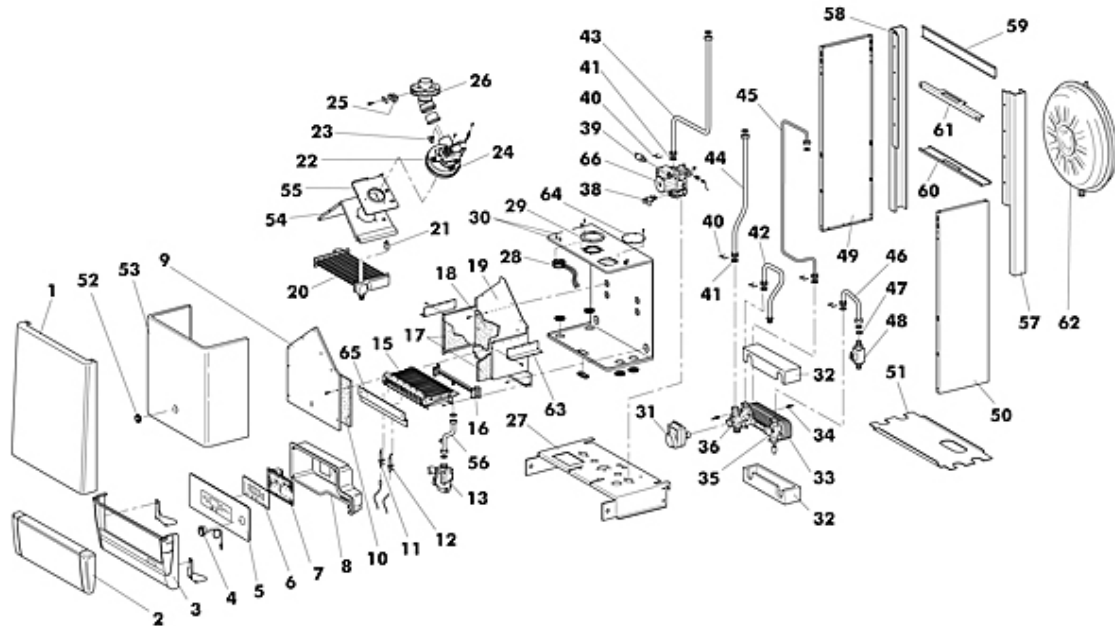

NOVA D 32 MCS W TOP/IT G.N. Cod. 00909001
NOVA D 32 MCS W TOP/IT G.P.L. Cod. 00909011

TAV. 1375

P.	Codice	Descrizione	P.	Codice	Descrizione
1	01609570	FRONTALE NOVA	2	01585040	Coperchio crusc. trasparente
3	01603740	G/FRONTALE NOVA	4	04557500	Termidrometro IMIT
5	05514900	PANNELLO CRUSC. NOVA	6	04566870	SCHEDA DISPLAY CP09.01 (16074)
7	04569190	SCHEDA GESTIONE	8	01588330	Coperchio cruscotto
9	01569780	COPERCHIO CAMERA COMBUSTIONE	10	01569880	ISOLANTE ANTERIORE C.D.C.
11	04557770	Elettrodo di accens. sx bitermica	12	04557530	Elettrodo di ionizzazione
13	F36800050	VALVOLA HONEYWELL VK 4105 M	15	04565350	BRUCIATORE 14 R.
16	04566000	COLLET. BRUC. 14 RAMPE 1,35 G.N.	16	04566310	COLLET. BRUC. 14 RAMPE D.0,80 G.P.L.
17	01569870	ISOLANTE LATERALE C.D.C.	18	01570120	ISOLANTE POSTERIORE C.D.C.
19	01569770	CAMERA DI COMBUSTIONE	20	04565990	SCAMBIATORE PR 400
21	04558140	Molletta aggancio rapido	22	04565330	VENTIL.FIME GR02380 60W (ALMA 32)
23	04559100	Venturi singolo D.15	24	04565430	SONDA DINAMICA FIME
25	01590940	Gommino chiusura presa fumi	26	01590780	Flangia presa fumi
27	01601460	PIASTRA ATTACCHI NOVA	28	04557660	Pressostato aria
29	01604310	DIAFRAMMA ASP. ARIA D.83	30	04566450	PRESA DI PRESSIONE + SPILLO + DADO
31	04566260	MOTORE	32	01600770	SEMIGUSCIO SCAMBIATORE PIASTRA
33	04566230	SCAMBIATORE 14P.172MM	34	04555290	Sonda immersa INECO
35	04566280	ASS.COLL.SAN	36	04566290	ASS.VALVOLA 3 VIE
38	04566270	VALVOLA DI SICUREZZA	39	04566240	PRESSOSTATO ASSOLUTO
40	08516860	SERIE MOLLETTE	41	08516850	SERIE OR
42	01600580	TUBO USCITA A.C. SAN. ESTER	43	01603000	TUBO RITORNO RISCALD. NOVA D
44	01602990	TUBO MANDATA RISCALD. NOVA D	45	01603010	TUBO VASO ESP. NOVA D
46	01611760	TUBO ENTRATA A.S.F.	47	04566330	REGOLATORE PORTATA