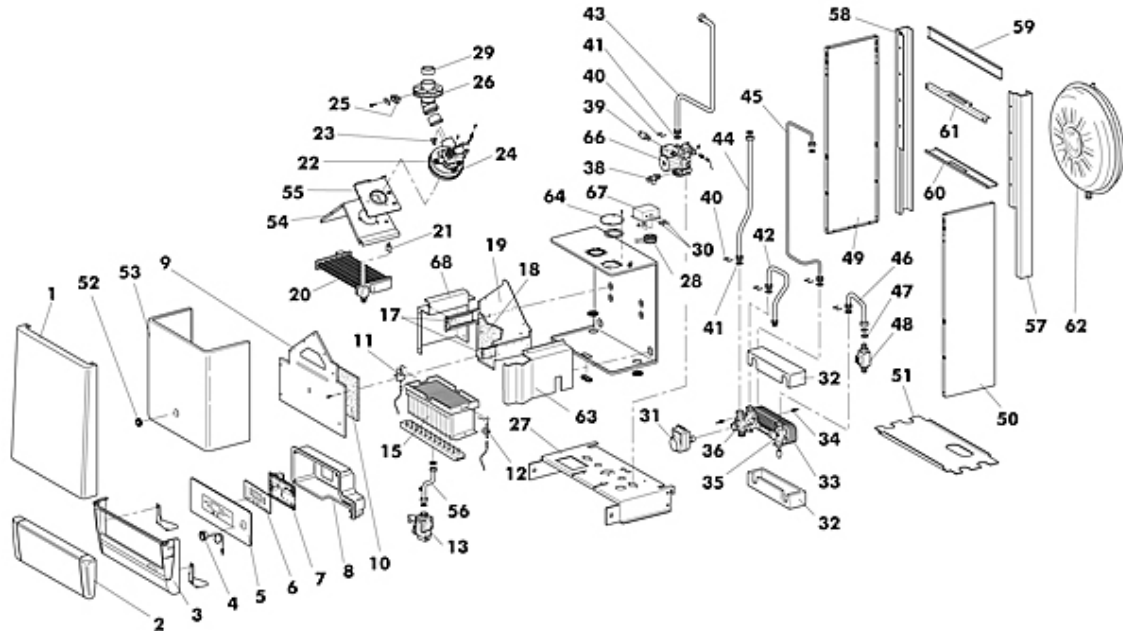

NOVA LN 24 MCS W TOP/IT G.N. Cod. 00909141
NOVA LN 24 MCS W TOP/IT G.P.L. Cod. 00909151

TAV. 1380

Luglio 2007

P.	Codice	Descrizione	P.	Codice	Descrizione
47	04564980	REGOL. PORTATA 10LT	48	04568200	GRUPPO FLUSSOMETRO-FILTRO
49	01609580	FIANCO SX NOVA	50	01609590	FIANCO DX NOVA
51	01609600	CHIUSURA INFERIORE NOVA	52	04566470	GOMMINO SPIA SILICONE
53	01595040	COPERCHIO CAMERA STAGNA	54	01569760	Cappa caldaia XILO
55	01603620	PIASTRA ATTACCO VENTIL.	56	01608530	TUBO GAS NOVA LN
57	01609620	MONTANTE DX NOVA D	58	01609610	MONTANTE SX NOVA D
59	01601390	TRAVERSO SUPERIORE	60	01601420	STAFFA SOSTEGNO VASO 8 LT
61	01603260	STAFFA FISS. VASO LN	62	04566780	VASO ESPANSIONE 8 LT 521-L
63	01607260	CARTER DX. NOVA LN	64	01569910	Tappo asp. aria per sdoppiato
66	04566490	CIRCOL.15/5	67	01608470	LAMIERA PROTEZIONE PRESS. FUMI
68	01607270	CARTER SX. NOVA LN