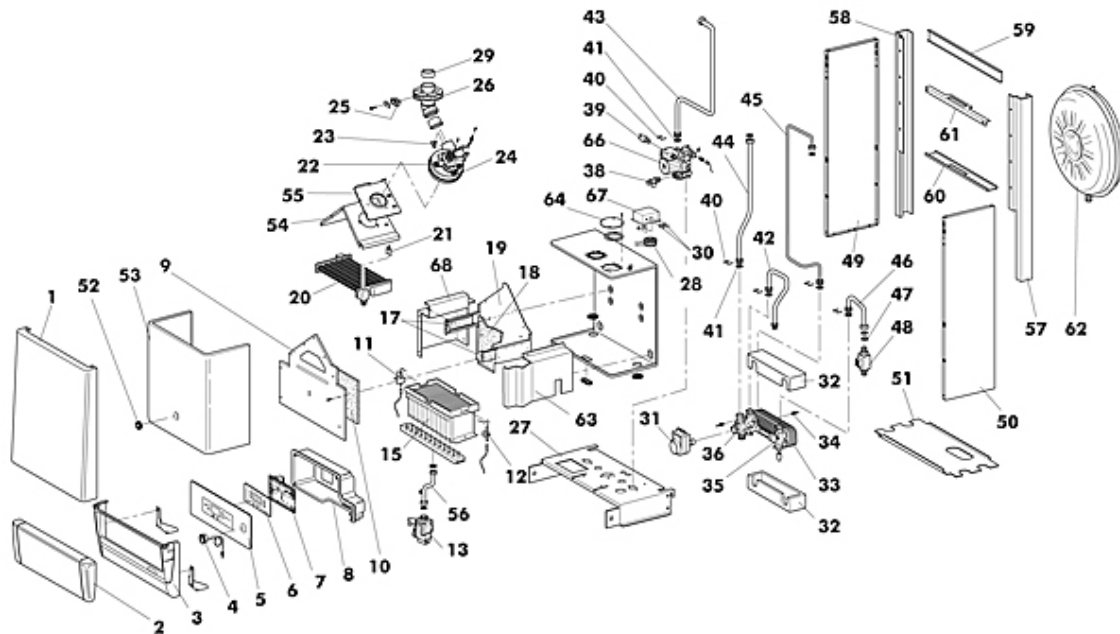

NOVA LN 24 MCS W TOP/IT G.N. Cod. 00909141
NOVA LN 24 MCS W TOP/IT G.P.L. Cod. 00909151
TAV. 1380

Luglio 2007

P.	Codice	Descrizione	P.	Codice	Descrizione
1	01609570	FRONTALE NOVA	2	01585040	Coperchio crusc. trasparente
3	01603740	G/FRONTALE NOVA	4	04557500	Termidrometro IMIT
5	05514900	PANNELLO CRUSC. NOVA	6	04566870	SCHEDA DISPLAY CP09.01 (16074)
7	04569190	SCHEDA GESTIONE	8	01588330	Coperchio cruscotto
9	01607250	COPERCHIO CAM.COMBUST. LN	10	01603220	ISOLANTE ANTERIORE C.D.C.LN
11	01607300	ELETTRODO DI ACCENS. LN	12	01603240	ELETTRODO DI IONIZZ. LN
13	F36800050	VALVOLA HONEYWELL VK 4105 M	15	04567330	BRUC.24 R. D.0,88 G.N.
15	04567340	BRUC.24 R. D.0,53 G.P.L.	17	01603250	ISOLANTE LATERALE C.D.C.NOVA LN
18	01570120	ISOLANTE POSTERIORE C.D.C.	19	01607240	CAMERA DI COMBUSTIONE NOVA LN
20	04558240	Scambiatore A/G PR 20-401	21	04558140	Molletta aggancio rapido
22	04559570	VENTILATORE	23	04559100	Venturi singolo D.15
24	04559110	Sonda dinamica D.6	25	01590940	Gommino chiusura presa fumi
26	01590780	Flangia presa fumi	27	01601460	PIASTRA ATTACCHI NOVA
28	04567150	Pressostato HUBA	29	01608400	DIAFRAMMA D.46
29	01608380	DIAFRAMMA D.42	29	01608390	DIAFRAMMA D.44
30	04566450	PRESA DI PRESSIONE + SPILLO + DADO	31	04566260	MOTORE
32	01600770	SEMIGUSCIO SCAMBIATORE PIASTRA	33	04567180	SCAMBIATORE A PIASTRE (10)
34	04555290	Sonda immersa INECO	35	04566280	ASS.COLL.SAN
36	04566290	ASS.VALVOLA 3 VIE	38	04566270	VALVOLA DI SICUREZZA
39	04566240	PRESSOSTATO ASSOLUTO	40	08516860	SERIE MOLLETTE
41	08516850	SERIE OR	42	01600580	TUBO USCITA A.C. SAN. ESTER
43	01603170	TUBO RITORNO NOVA LN	44	01603190	TUBO MANDATA NOVA LN
45	01603010	TUBO VASO ESP. NOVA D	46	01611760	TUBO ENTRATA A.S.F.