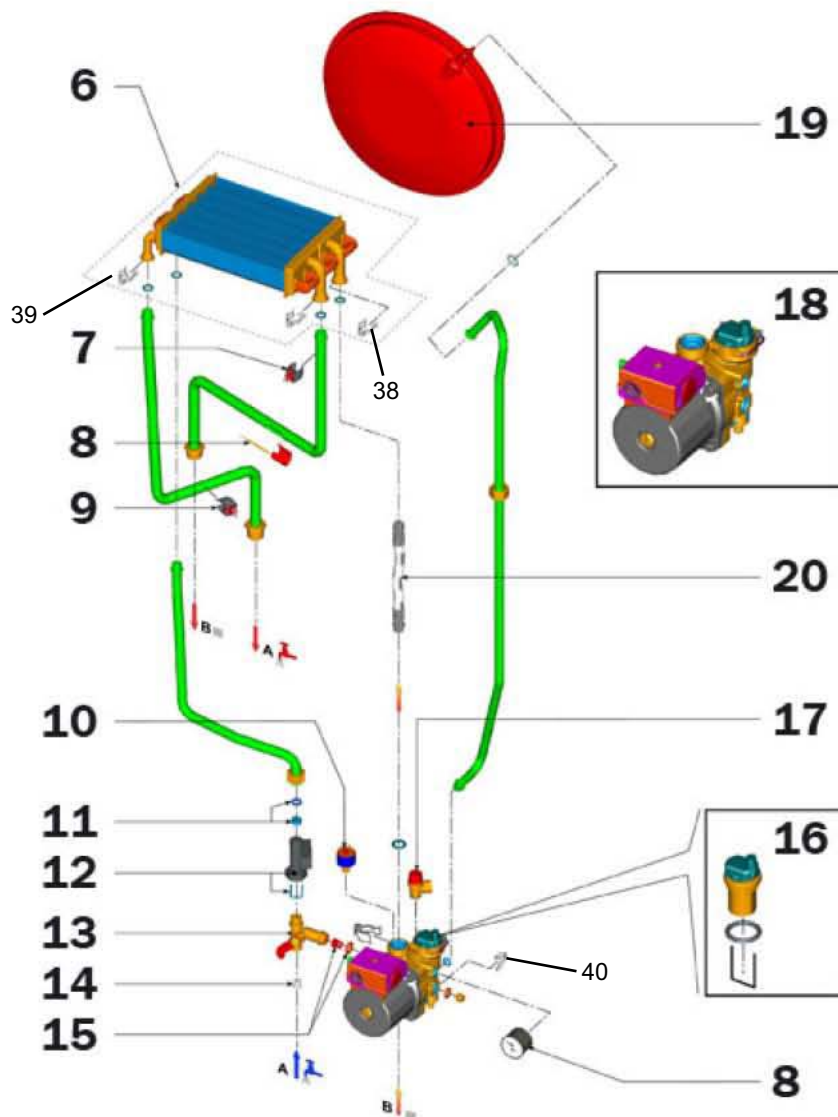

P.	Codice	Descrizione	Prz. €	P.	Codice	Descrizione	Prz. €
1	398D3510	KIT MANTELLO "Lej"(31115621)	N.D.				

P.	Codice	Descrizione	Prz. €	P.	Codice	Descrizione	Prz. €
2	398D3520	KIT PORTELLINO "Lam"(35011840)	N.D.	3	398D3530	KIT SCATOLA EL."Lej"(38516850)	N.D.
4	398D3540	KIT CENTRALINA "Lej"(36507961)	N.D.	5	398D3550	KIT MANOP.FmAA"Lej"(35010970)	N.D.

P.	Codice	Descrizione	Prz. €	P.	Codice	Descrizione	Prz. €
6	398D4370	KIT SCAMB.BIT. "Lej"(37404110)	N.D.	7	398D3570	KIT SONDA TEMP."Lej" (36200540)	N.D.
8	398D3580	KIT T/DR.4bar "Lej"(36402090)	N.D.	9	398D3590	KIT SONDA TEMP."Lej"(36200640)	N.D.
10	398D3600	KIT PRESS.H2O "Lej"(39404710)	N.D.	11	398D3610	KIT 5 REG.10Lt."Lej"(36902080)	N.D.
12	398D3620	KIT FLUSS.ELTEK"Lej"(36400710)	N.D.	13	398D3630	KIT RUB.CARICO "Lej"(36902150)	N.D.
14	398D3640	KIT 5 FILTRI "Lej"(39402940)	N.D.	15	398D3650	KIT 5 VALV.N/R "Lej"(39404740)	N.D.
16	398D3660	KIT V.ARIA"Lej"(39404380-4730)	N.D.	17	398D3670	KIT VALV.SIC. "Lej"(39404720)	N.D.
18	398D3680	KIT POMPA UNIF."Lej"(36600100)	N.D.	19	398D3700	KIT VASO ESP.8L"Lej"(36800360)	N.D.
20	398D4380	KIT TUBO FLEX. "Lej"(34201800)	N.D.				