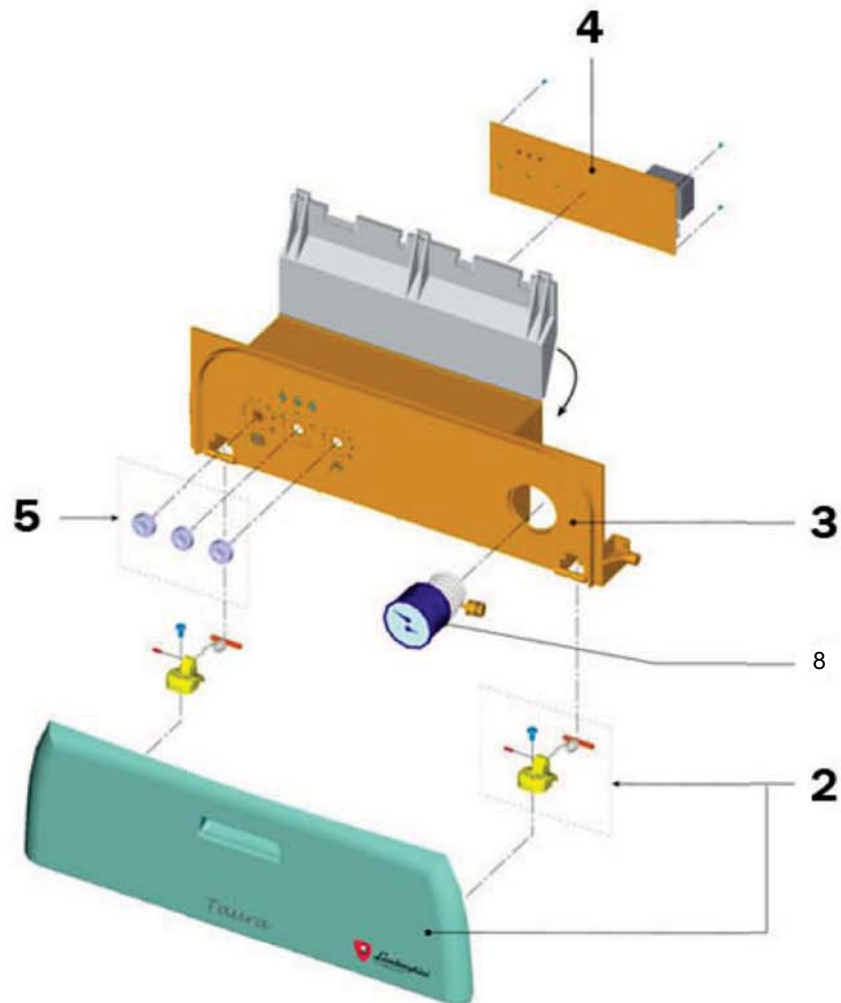

P.	Codice	Descrizione	Prz. €	P.	Codice	Descrizione	Prz. €
1	398D3510	KIT MANTELLO "Lej"(31115621)	N.D.				

P.	Codice	Descrizione	Prz. €	P.	Codice	Descrizione	Prz. €
2	398D3520	KIT PORTELLINO "Lam"(35011840)	N.D.	3	398D3530	KIT SCATOLA EL."Lej"(38516850)	N.D.
4	398D3540	KIT CENTRALINA "Lej"(36507961)	N.D.	5	398D3550	KIT MANOP.FmAA"Lej"(35010970)	N.D.

P.	Codice	Descrizione	Prz. €	P.	Codice	Descrizione	Prz. €
6	398D4370	KIT SCAMB.BIT. "Lej"(37404110)	N.D.	7	398D3570	KIT SONDA TEMP."Lej" (36200540)	N.D.
8	398D3580	KIT T/DR.4bar "Lej"(36402090)	N.D.	9	398D3590	KIT SONDA TEMP."Lej"(36200640)	N.D.
10	398D3600	KIT PRESS.H2O "Lej"(39404710)	N.D.	11	398D3610	KIT 5 REG.10Lt."Lej"(36902080)	N.D.
12	398D3620	KIT FLUSS.ELTEK"Lej"(36400710)	N.D.	13	398D3630	KIT RUB.CARICO "Lej"(36902150)	N.D.
14	398D3640	KIT 5 FILTRI "Lej"(39402940)	N.D.	15	398D3650	KIT 5 VALV.N/R "Lej"(39404740)	N.D.
16	398D3660	KIT V.ARIA"Lej"(39404380-4730)	N.D.	17	398D3670	KIT VALV.SIC. "Lej"(39404720)	N.D.
18	398D3680	KIT POMPA UNIF."Lej"(36600100)	N.D.	19	398D3700	KIT VASO ESP.8L"Lej"(36800360)	N.D.
20	398D4380	KIT TUBO FLEX. "Lej"(34201800)	N.D.				

P.	Codice	Descrizione	Prz. €	P.	Codice	Descrizione	Prz. €
21	398D4370	KIT SCAMB.BIT. "Lej"(37404110)	N.D.	22	398D3710	KIT GUARN.FUMI "Lej" Fm.AA	N.D.
23	398D0250	KIT TST.ARG.100° Lej"(36400900)	N.D.	24	398D4390	KIT ISOL.C.COMB."Lej" Sr.AAF4	N.D.
25	398D0380	KIT SPIA SILIC."Lej"(35102690)	N.D.	26	398D4400	KIT ELETTR.ACC."Lej"(36702890)	N.D.
27	398D4360	KIT BRUC.11R.m."Lej"(37608910)	N.D.	28	398D3750	KIT VALV.GAS "Lej"(36800400)	N.D.
29	398D3760	KIT 11 UG.1,35 "Lej"(34009821)	N.D.	30	398D3770	KIT 11 UG.0,79 "Lej"(34013300)	N.D.
31	398D3780	KIT PRESS.ARIA "Lej"(36402050)	N.D.	32	398D3790	KIT VENTIL. "Lej"(36601851)	N.D.
33	398D3800	KIT FLANGIA FM."Lej"(32119921)	N.D.	34	398D3810	KIT GUARN.VENT."Lej"(35102280)	N.D.
35	398D3820	KIT PRESA VENT."Lej"(35101323)	N.D.	36	398D3830	KIT LAM.P.FUMI "Lej"(32119910)	N.D.
37	398D3840	KIT DIAFR.ARIA "Lej"Md24 Fm.AA	N.D.				