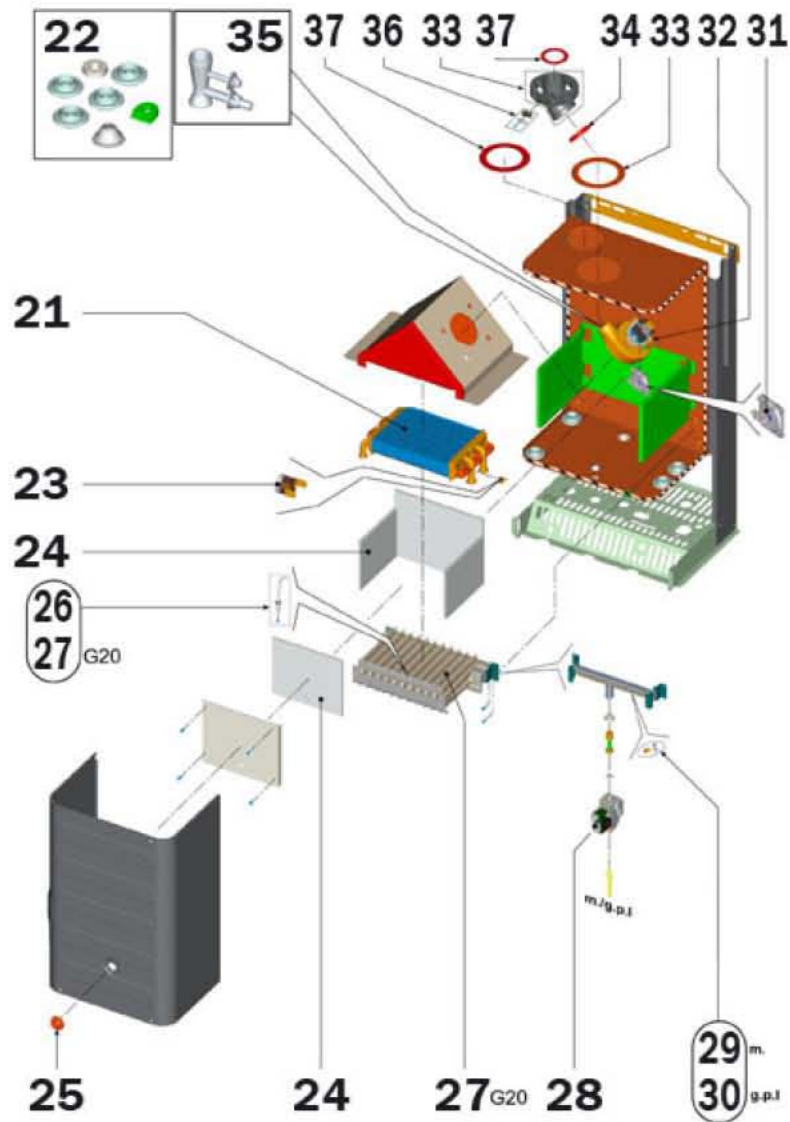

P.	Codice	Descrizione	Prz. €	P.	Codice	Descrizione	Prz. €
1	398D3510	KIT MANTELLO "Lej"(31115621)	N.D.				

P.	Codice	Descrizione	Prz. €	P.	Codice	Descrizione	Prz. €
2	398D3520	KIT PORTELLINO "Lam"(35011840)	N.D.	3	398D3530	KIT SCATOLA EL."Lej"(38516850)	N.D.
4	398D3540	KIT CENTRALINA "Lej"(36507961)	N.D.	5	398D3550	KIT MANOP.FmAA"Lej"(35010970)	N.D.

P.	Codice	Descrizione	Prz. €	P.	Codice	Descrizione	Prz. €
6	398D4370	KIT SCAMB.BIT. "Lej"(37404110)	N.D.	7	398D3570	KIT SONDA TEMP."Lej" (36200540)	N.D.
8	398D3580	KIT T/DR.4bar "Lej"(36402090)	N.D.	9	398D3590	KIT SONDA TEMP."Lej"(36200640)	N.D.
10	398D3600	KIT PRESS.H2O "Lej"(39404710)	N.D.	11	398D3610	KIT 5 REG.10Lt."Lej"(36902080)	N.D.
12	398D3620	KIT FLUSS.ELTEK"Lej"(36400710)	N.D.	13	398D3630	KIT RUB.CARICO "Lej"(36902150)	N.D.
14	398D3640	KIT 5 FILTRI "Lej"(39402940)	N.D.	15	398D3650	KIT 5 VALV.N/R "Lej"(39404740)	N.D.
16	398D3660	KIT V.ARIA"Lej"(39404380-4730)	N.D.	17	398D3670	KIT VALV.SIC. "Lej"(39404720)	N.D.
18	398D3680	KIT POMPA UNIF."Lej"(36600100)	N.D.	19	398D3700	KIT VASO ESP.8L"Lej"(36800360)	N.D.
20	398D4380	KIT TUBO FLEX. "Lej"(34201800)	N.D.				

P.	Codice	Descrizione	Prz. €	P.	Codice	Descrizione	Prz. €
21	398D4370	KIT SCAMB.BIT. "Lej"(37404110)	N.D.	22	398D3710	KIT GUARN.FUMI "Lej" Fm.AA	N.D.
23	398D0250	KIT TST.ARG.100° Lej"(36400900)	N.D.	24	398D4390	KIT ISOL.C.COMB."Lej" Sr.AAF4	N.D.
25	398D0380	KIT SPIA SILIC."Lej"(35102690)	N.D.	26	398D4400	KIT ELETTR.ACC."Lej"(36702890)	N.D.
27	398D4360	KIT BRUC.11R.m."Lej"(37608910)	N.D.	28	398D3750	KIT VALV.GAS "Lej"(36800400)	N.D.
29	398D3760	KIT 11 UG.1,35 "Lej"(34009821)	N.D.	30	398D3770	KIT 11 UG.0,79 "Lej"(34013300)	N.D.
31	398D3780	KIT PRESS.ARIA "Lej"(36402050)	N.D.	32	398D3790	KIT VENTIL. "Lej"(36601851)	N.D.
33	398D3800	KIT FLANGIA FM."Lej"(32119921)	N.D.	34	398D3810	KIT GUARN.VENT."Lej"(35102280)	N.D.
35	398D3820	KIT PRESA VENT."Lej"(35101323)	N.D.	36	398D3830	KIT LAM.P.FUMI "Lej"(32119910)	N.D.
37	398D3840	KIT DIAFR.ARIA "Lej"Md24 Fm.AA	N.D.				