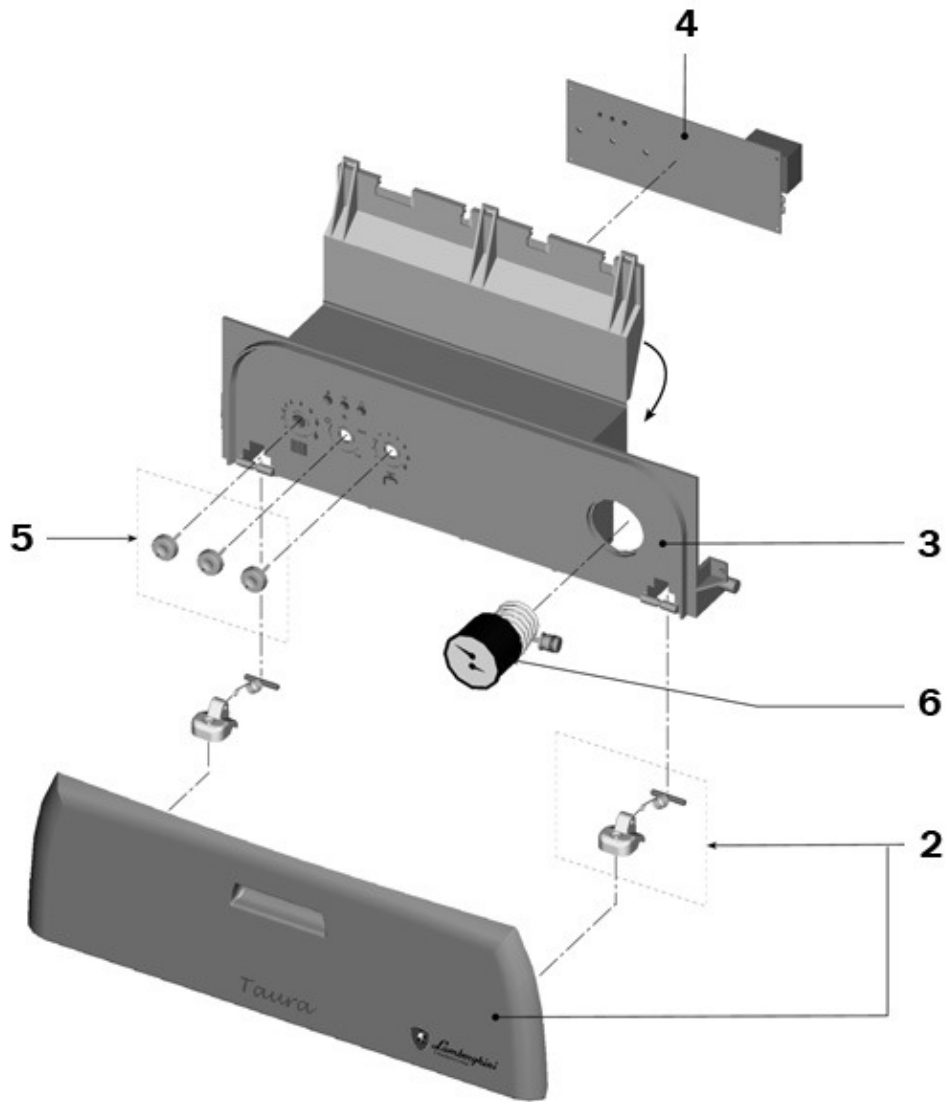

P.	Codice	Descrizione	P.	Codice	Descrizione
1	F398D3510	KIT MANTELLO "Lej" (31115621)			

P.	Codice	Descrizione	P.	Codice	Descrizione
2	F398D3520	KIT PORTELLINO "Lam" (35011840)	3	F398D3530	KIT SCATOLA EL."Lej" (38516850)
4	F398D3542	KIT CENTRALINA "Lej"(36507962)	5	F398D3550	KIT MANOP. Fm.AA "Lej" (35010970)
6	F398D3580	KIT T/IDR.4bar "Lej" (36402090)			

P.	Codice	Descrizione	P.	Codice	Descrizione
7	F39836460	KIT GUARN.CALD. Fm.AA	8	F39820060	KIT SCAMB.BITERM. (37404301)
9	F39819550	KIT SONDA TEMP. (36200730)	10	F39810230	KIT SONDA TEMP.SAN. (36200640)
11	F39818260	KIT PRESSOST.H2O (39404710)	12	F39813010	KIT 5 REG.PORT.10Lt.(36902080)
13	F39818550	KIT FLUSSOST.ELTEK (36400710)	14	F39818280	KIT RUBIN.CARICO (36902150)
15	F39813230	KIT 5 FILTRI FLUSS. (39402940)	16	F39818230	KIT 5 VALV.N/R (39404740)
17	F39818220	KIT V.ARIA (39404380-39404730)	18	F39818270	KIT VALV.SIC. (39404720)
19	F39818450	KIT POMPA AO/FX3FPL (36600100)	20	F39800960	KIT VASO ESP.8LT. (36800360)
21	F398D4380	KIT TUBO FLEX. "Lej"(34201800)			

P.	Codice	Descrizione	P.	Codice	Descrizione
22	F39819610	KIT ISOL.CAM.COMB.Sr.ABC4-ABF4	23	F39819430	KIT ELETTRODO ACC. (36702890)
24	F39819630	KIT BRUC.11R.m. (37608910)	25	F39812190	KIT VALV.VGU 54A1109(36800400)
26	F39819590	KIT 11 UG.1,35 m. (34009821)	27	F39819600	KIT 11 UG.0,79 gpl (34013300)
28	F39820770	KIT TST.FUMI COMPL. (38322250)			