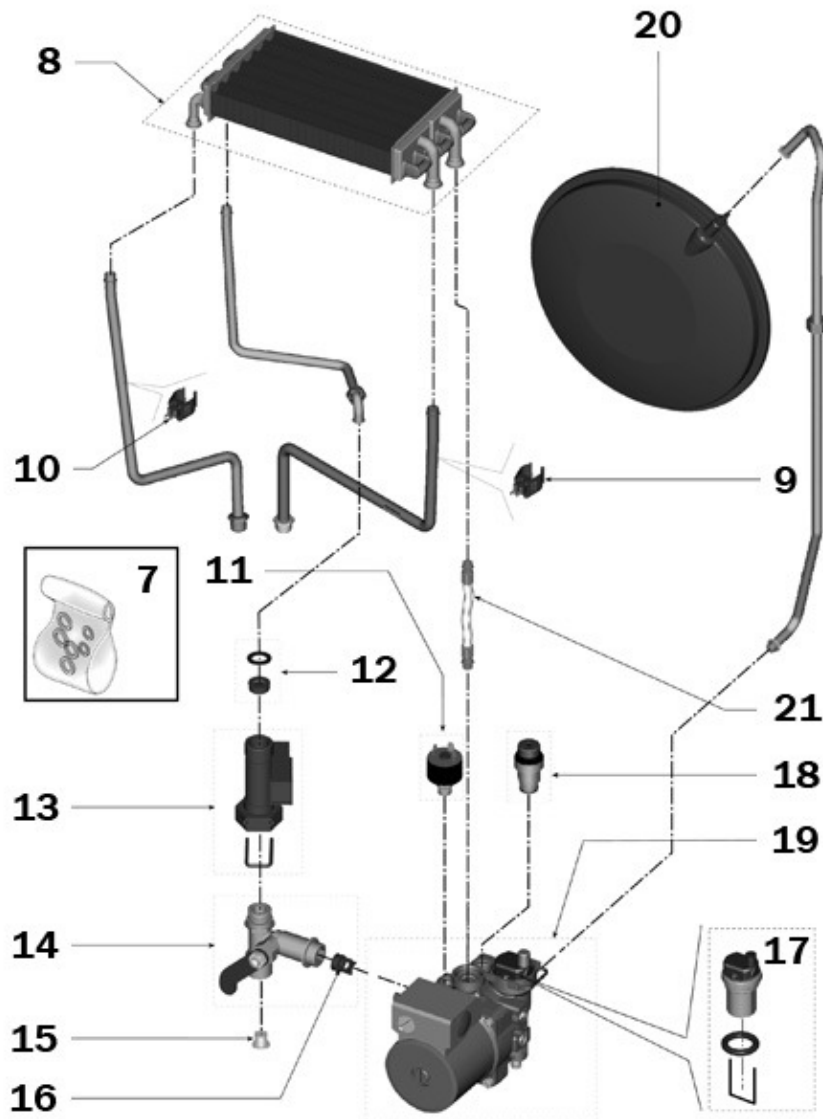

P.	Codice	Descrizione	P.	Codice	Descrizione
1	F398D3510	KIT MANTELLO "Lej" (31115621)			

P.	Codice	Descrizione	P.	Codice	Descrizione
2	F398D3520	KIT PORTELLINO "Lam" (35011840)	3	F398D3530	KIT SCATOLA EL."Lej" (38516850)
4	F398D3542	KIT CENTRALINA "Lej"(36507962)	5	F398D3550	KIT MANOP. Fm.AA "Lej" (35010970)
6	F398D3580	KIT T/IDR.4bar "Lej" (36402090)			

P.	Codice	Descrizione	P.	Codice	Descrizione
7	F39836460	KIT GUARN.CALD. Fm.AA	8	F39820060	KIT SCAMB.BITERM. (37404301)
9	F39819550	KIT SONDA TEMP. (36200730)	10	F39810230	KIT SONDA TEMP.SAN. (36200640)
11	F39818260	KIT PRESSOST.H2O (39404710)	12	F39813010	KIT 5 REG.PORT.10Lt.(36902080)
13	F39818550	KIT FLUSSOST.ELTEK (36400710)	14	F39818280	KIT RUBIN.CARICO (36902150)
15	F39813230	KIT 5 FILTRI FLUSS. (39402940)	16	F39818230	KIT 5 VALV.N/R (39404740)
17	F39818220	KIT V.ARIA (39404380-39404730)	18	F39818270	KIT VALV.SIC. (39404720)
19	F39818450	KIT POMPA AO/FX3FPL (36600100)	20	F39800960	KIT VASO ESP.8LT. (36800360)
21	F398D4380	KIT TUBO FLEX. "Lej"(34201800)			

P.	Codice	Descrizione	P.	Codice	Descrizione
22	F39819610	KIT ISOL.CAM.COMB.Sr.ABC4-ABF4	23	F39819430	KIT ELETTRODO ACC. (36702890)
24	F39819630	KIT BRUC.11R.m. (37608910)	25	F39812190	KIT VALV.VGU 54A1109(36800400)
26	F39819590	KIT 11 UG.1,35 m. (34009821)	27	F39819600	KIT 11 UG.0,79 gpl (34013300)
28	F39820770	KIT TST.FUMI COMPL. (38322250)			