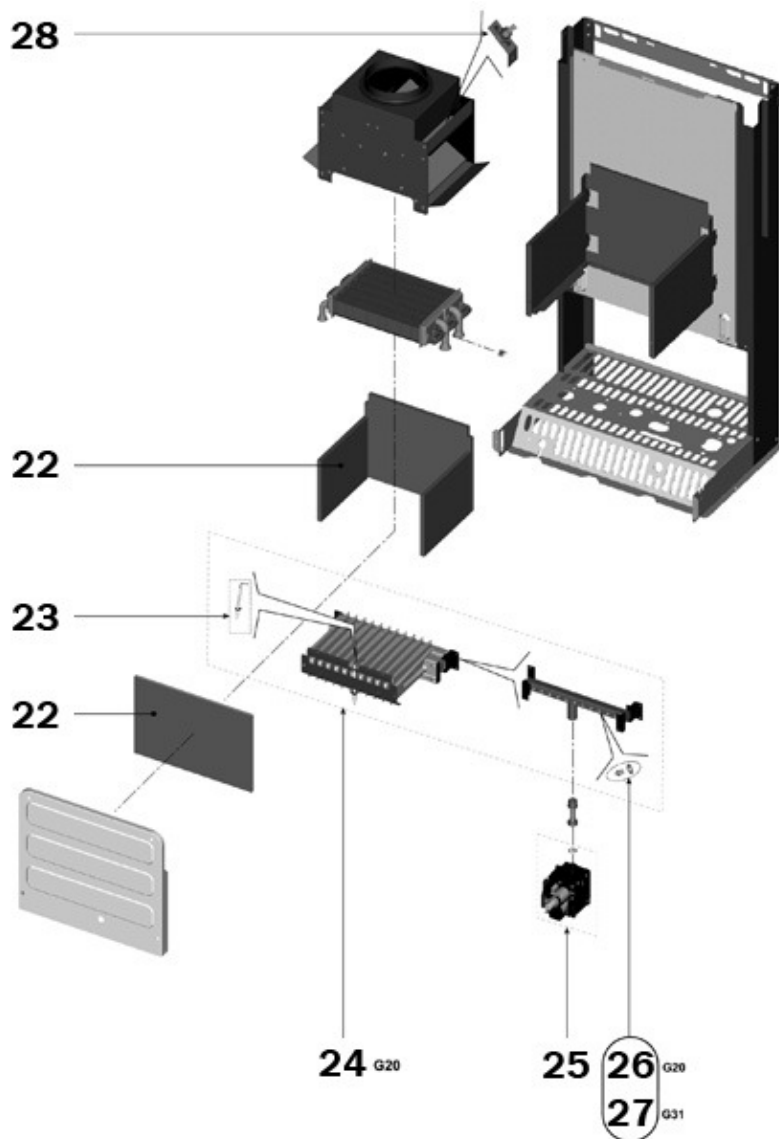

P.	Codice	Descrizione	P.	Codice	Descrizione
1	F398D3510	KIT MANTELLO "Lej" (31115621)			

P.	Codice	Descrizione	P.	Codice	Descrizione
2	F398D3520	KIT PORTELLINO "Lam" (35011840)	3	F398D3530	KIT SCATOLA EL."Lej" (38516850)
4	F398D3542	KIT CENTRALINA "Lej"(36507962)	5	F398D3550	KIT MANOP. Fm.AA "Lej" (35010970)
6	F398D3580	KIT T/IDR.4bar "Lej" (36402090)			

P.	Codice	Descrizione	P.	Codice	Descrizione
7	F39836460	KIT GUARN.CALD. Fm.AA	8	F39820060	KIT SCAMB.BITERM. (37404301)
9	F39819550	KIT SONDA TEMP. (36200730)	10	F39810230	KIT SONDA TEMP.SAN. (36200640)
11	F39818260	KIT PRESSOST.H2O (39404710)	12	F39813010	KIT 5 REG.PORT.10Lt.(36902080)
13	F39818550	KIT FLUSSOST.ELTEK (36400710)	14	F39818280	KIT RUBIN.CARICO (36902150)
15	F39813230	KIT 5 FILTRI FLUSS. (39402940)	16	F39818230	KIT 5 VALV.N/R (39404740)
17	F39818220	KIT V.ARIA (39404380-39404730)	18	F39818270	KIT VALV.SIC. (39404720)
19	F39818450	KIT POMPA AO/FX3FPL (36600100)	20	F39800960	KIT VASO ESP.8LT. (36800360)
21	F398D4380	KIT TUBO FLEX. "Lej"(34201800)			

P.	Codice	Descrizione	P.	Codice	Descrizione
22	F39819610	KIT ISOL.CAM.COMB.Sr.ABC4-ABF4	23	F39819430	KIT ELETTRODO ACC. (36702890)
24	F39819630	KIT BRUC.11R.m. (37608910)	25	F39812190	KIT VALV.VGU 54A1109(36800400)
26	F39819590	KIT 11 UG.1,35 m. (34009821)	27	F39819600	KIT 11 UG.0,79 gpl (34013300)
28	F39820770	KIT TST.FUMI COMPL. (38322250)			