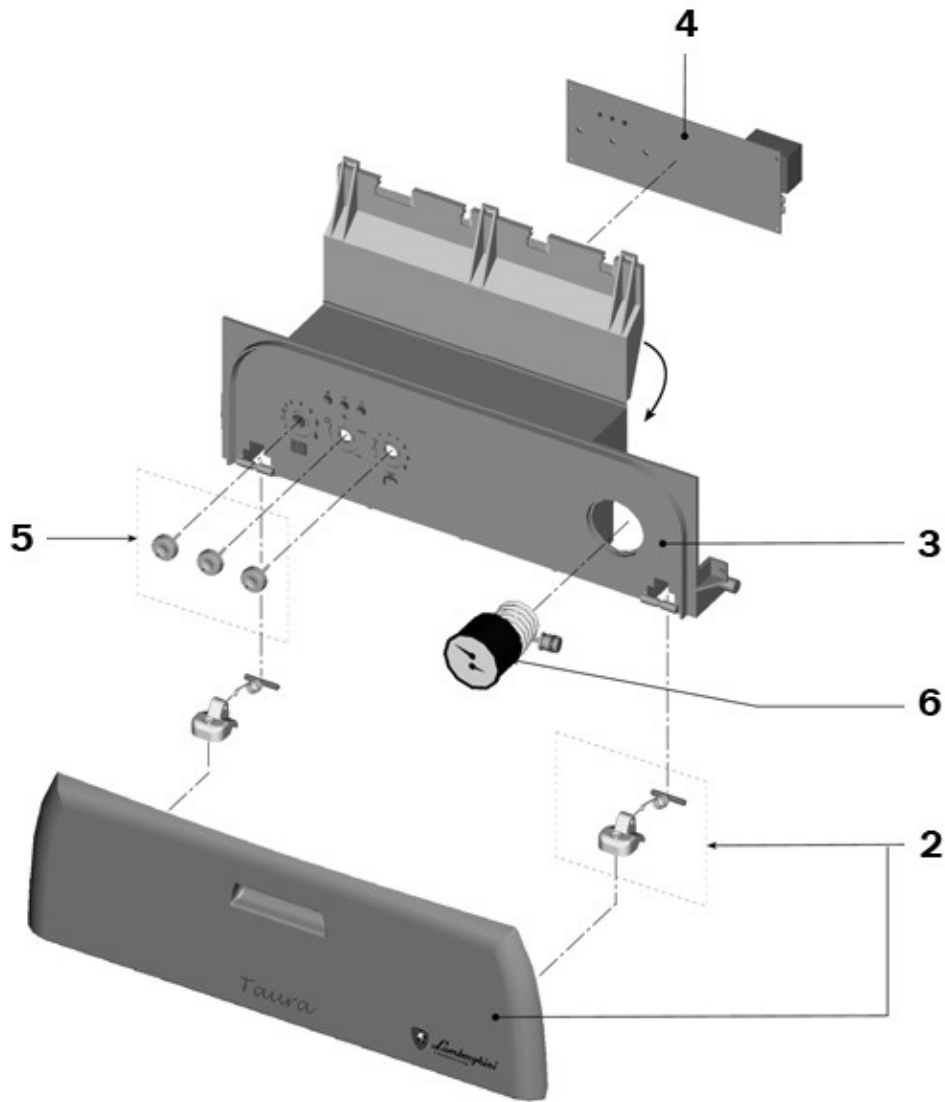

P.	Codice	Descrizione	Prz. €	P.	Codice	Descrizione	Prz. €
1	F398D3510	KIT MANTELLO "Lej" (31115621)	81,70				

P.	Codice	Descrizione	Prz. €	P.	Codice	Descrizione	Prz. €
7	F39836460	KIT GUARN.CALD. Fm.AA	18,90	8	F39819670	KIT SCAMB.BITERM. (37404120)	355,50
9	F39819550	KIT SONDA TEMP. (36200730)	15,10	10	F39810230	KIT SONDA TEMP.SAN. (36200640)	10,40
11	F39818260	KIT PRESSOST.H2O (39404710)	13,30	12	F39813220	KIT 5 REG.PORT.15Lt.(36902100)	17,80
13	F39818550	KIT FLUSSOST.ELTEK (36400710)	18,00	14	F39818280	KIT RUBIN.CARICO (36902150)	21,80
15	F39813230	KIT 5 FILTRI FLUSS. (39402940)	6,40	16	F39818230	KIT 5 VALV.N/R (39404740)	61,20
17	F39818220	KIT V.ARIA (39404380-39404730)	38,50	18	F39818270	KIT VALV.SIC. (39404720)	11,00
19	F39820900	KIT POMPA 15-60 FPL (36600150)	169,30	20	F39821700	KIT VASO ESP.10Lt. (36800920)	122,80
21	F398D4380	KIT TUBO FLEX. "Lej"(34201800)	17,70				

P.	Codice	Descrizione	Prz. €	P.	Codice	Descrizione	Prz. €
2	F398D3520	KIT PORTELLINO "Lam" (35011840)	29,60	3	F398D3530	KIT SCATOLA EL."Lej" (38516850)	26,10
4	F398D3542	KIT CENTRALINA "Lej"(36507962)	165,00	5	F398D3550	KIT MANOP. Fm.AA "Lej" (35010970)	10,70
6	F398D3580	KIT T/IDR.4bar "Lej" (36402090)	35,30				

P.	Codice	Descrizione	Prz. €	P.	Codice	Descrizione	Prz. €
22	F39819720	KIT ISOL.CAM.COMB.Sr.ABC7-ABF7	25,20	23	F39819430	KIT ELETTRODO ACC. (36702890)	13,20
24	F39819730	KIT BRUC.15R.m. (37608930)	N.D.	25	F39812190	KIT VALV.VGU 54A1109(36800400)	91,60
26	F39819700	KIT 15 UG.1,35 m. (34009821)	16,00	27	F39819710	KIT 15 UG.0,79 gpl (34013300)	26,00
28	F398D3710	KIT GUARN. FUMI "Lej" Fm.AA	11,20	29	F398D4510	KIT DIAFR.ARIA "Lej"Md32 Fm.AA	N.D.
30	F398D3800	KIT FLANGIA FM. "Lej" (32119921)	23,60	31	F39817510	KIT PRESS.DIFF.ARIA (36402050)	25,20
32	F39818021	KIT VENTIL. (36601872)	83,40	33	F39805611	KIT PRESA VENTURI (35101323)	4,00
34	F398D3810	KIT GUARN.VENT. "Lej" (35102280)	4,70	35	F398D3830	KIT LAM.P.FUMI "Lej" (32119910)	6,00
36	F398D0380	KIT SPIA SILIC. "Lej" (35102230)	6,30				