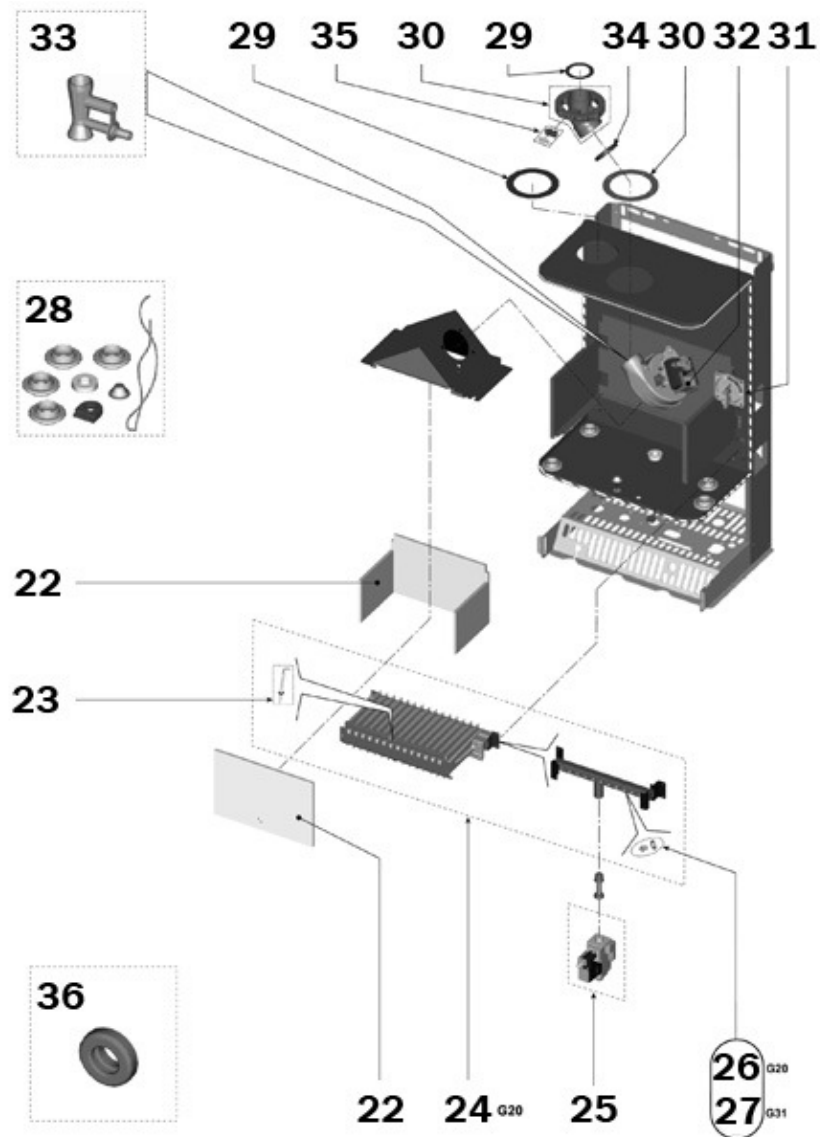

P.	Codice	Descrizione	Prz. €	P.	Codice	Descrizione	Prz. €
1	F398D3510	KIT MANTELLO "Lej" (31115621)	81,70				

P.	Codice	Descrizione	Prz. €	P.	Codice	Descrizione	Prz. €
7	F39836460	KIT GUARN.CALD. Fm.AA	18,90	8	F39819670	KIT SCAMB.BITERM. (37404120)	355,50
9	F39819550	KIT SONDA TEMP. (36200730)	15,10	10	F39810230	KIT SONDA TEMP.SAN. (36200640)	10,40
11	F39818260	KIT PRESSOST.H2O (39404710)	13,30	12	F39813220	KIT 5 REG.PORT.15Lt.(36902100)	17,80
13	F39818550	KIT FLUSSOST.ELTEK (36400710)	18,00	14	F39818280	KIT RUBIN.CARICO (36902150)	21,80
15	F39813230	KIT 5 FILTRI FLUSS. (39402940)	6,40	16	F39818230	KIT 5 VALV.N/R (39404740)	61,20
17	F39818220	KIT V.ARIA (39404380-39404730)	38,50	18	F39818270	KIT VALV.SIC. (39404720)	11,00
19	F39820900	KIT POMPA 15-60 FPL (36600150)	169,30	20	F39821700	KIT VASO ESP.10Lt. (36800920)	122,80
21	F398D4380	KIT TUBO FLEX. "Lej"(34201800)	17,70				

P.	Codice	Descrizione	Prz. €	P.	Codice	Descrizione	Prz. €
2	F398D3520	KIT PORTELLINO "Lam" (35011840)	29,60	3	F398D3530	KIT SCATOLA EL."Lej" (38516850)	26,10
4	F398D3542	KIT CENTRALINA "Lej"(36507962)	165,00	5	F398D3550	KIT MANOP. Fm.AA "Lej" (35010970)	10,70
6	F398D3580	KIT T/IDR.4bar "Lej" (36402090)	35,30				

P.	Codice	Descrizione	Prz. €	P.	Codice	Descrizione	Prz. €
22	F39819720	KIT ISOL.CAM.COMB.Sr.ABC7-ABF7	25,20	23	F39819430	KIT ELETTRODO ACC. (36702890)	13,20
24	F39819730	KIT BRUC.15R.m. (37608930)	N.D.	25	F39812190	KIT VALV.VGU 54A1109(36800400)	91,60
26	F39819700	KIT 15 UG.1,35 m. (34009821)	16,00	27	F39819710	KIT 15 UG.0,79 gpl (34013300)	26,00
28	F398D3710	KIT GUARN. FUMI "Lej" Fm.AA	11,20	29	F398D4510	KIT DIAFR.ARIA "Lej"Md32 Fm.AA	N.D.
30	F398D3800	KIT FLANGIA FM. "Lej" (32119921)	23,60	31	F39817510	KIT PRESS.DIFF.ARIA (36402050)	25,20
32	F39818021	KIT VENTIL. (36601872)	83,40	33	F39805611	KIT PRESA VENTURI (35101323)	4,00
34	F398D3810	KIT GUARN.VENT. "Lej" (35102280)	4,70	35	F398D3830	KIT LAM.P.FUMI "Lej" (32119910)	6,00
36	F398D0380	KIT SPIA SILIC. "Lej" (35102230)	6,30				