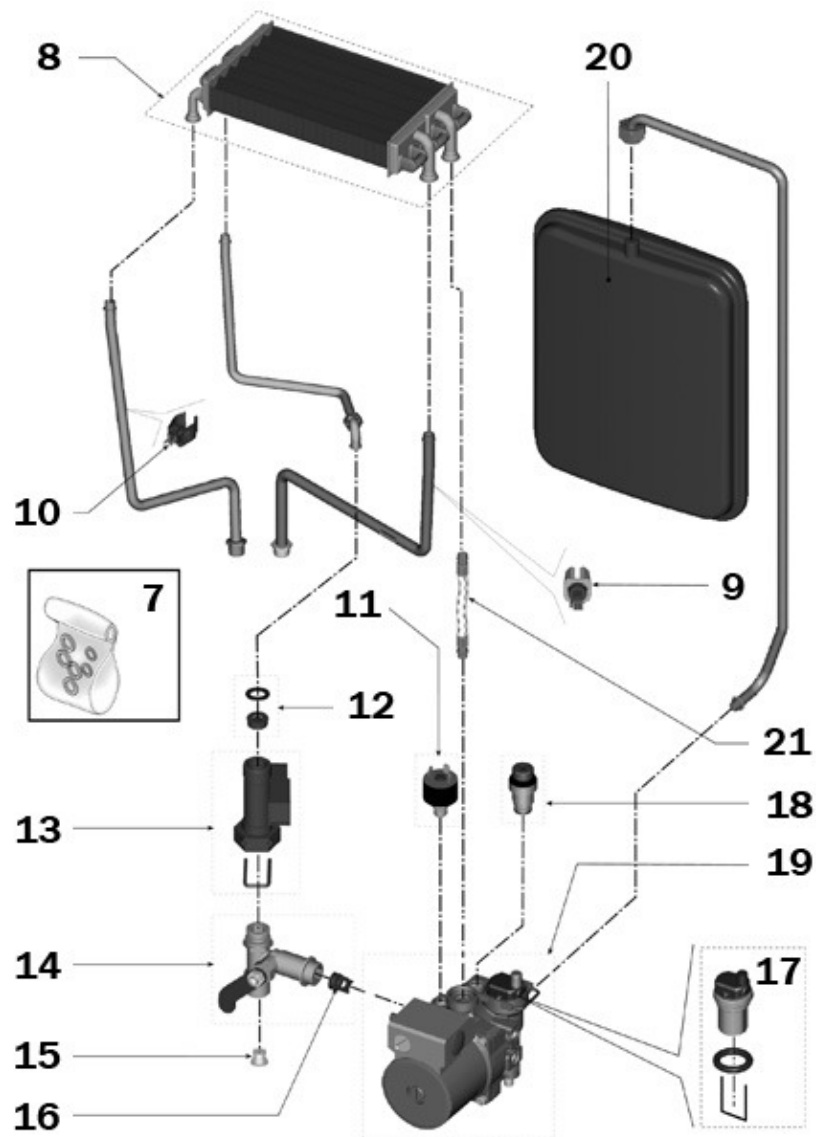

P.	Codice	Descrizione	Prz. €	P.	Codice	Descrizione	Prz. €
1	F398D3510	KIT MANTELLO "Lej" (31115621)	81,70				

P.	Codice	Descrizione	Prz. €	P.	Codice	Descrizione	Prz. €
7	F39836460	KIT GUARN.CALD. Fm.AA	18,90	8	F39819670	KIT SCAMB.BITERM. (37404120)	355,50
9	F39819550	KIT SONDA TEMP. (36200730)	15,10	10	F39810230	KIT SONDA TEMP.SAN. (36200640)	10,40
11	F39818260	KIT PRESSOST.H2O (39404710)	13,30	12	F39813220	KIT 5 REG.PORT.15Lt.(36902100)	17,80
13	F39818550	KIT FLUSSOST.ELTEK (36400710)	18,00	14	F39818280	KIT RUBIN.CARICO (36902150)	21,80
15	F39813230	KIT 5 FILTRI FLUSS. (39402940)	6,40	16	F39818230	KIT 5 VALV.N/R (39404740)	61,20
17	F39818220	KIT V.ARIA (39404380-39404730)	38,50	18	F39818270	KIT VALV.SIC. (39404720)	11,00
19	F39820900	KIT POMPA 15-60 FPL (36600150)	169,30	20	F39821700	KIT VASO ESP.10Lt. (36800920)	122,80
21	F398D4380	KIT TUBO FLEX. "Lej"(34201800)	17,70				

P.	Codice	Descrizione	Prz. €	P.	Codice	Descrizione	Prz. €
2	F398D3520	KIT PORTELLINO "Lam" (35011840)	29,60	3	F398D3530	KIT SCATOLA EL."Lej" (38516850)	26,10
4	F398D3542	KIT CENTRALINA "Lej"(36507962)	165,00	5	F398D3550	KIT MANOP. Fm.AA "Lej" (35010970)	10,70
6	F398D3580	KIT T/IDR.4bar "Lej" (36402090)	35,30				

P.	Codice	Descrizione	Prz. €	P.	Codice	Descrizione	Prz. €
22	F39819720	KIT ISOL.CAM.COMB.Sr.ABC7-ABF7	25,20	23	F39819430	KIT ELETTRODO ACC. (36702890)	13,20
24	F39819730	KIT BRUC.15R.m. (37608930)	N.D.	25	F39812190	KIT VALV.VGU 54A1109(36800400)	91,60
26	F39819700	KIT 15 UG.1,35 m. (34009821)	16,00	27	F39819710	KIT 15 UG.0,79 gpl (34013300)	26,00
28	F398D3710	KIT GUARN. FUMI "Lej" Fm.AA	11,20	29	F398D4510	KIT DIAFR.ARIA "Lej"Md32 Fm.AA	N.D.
30	F398D3800	KIT FLANGIA FM. "Lej" (32119921)	23,60	31	F39817510	KIT PRESS.DIFF.ARIA (36402050)	25,20
32	F39818021	KIT VENTIL. (36601872)	83,40	33	F39805611	KIT PRESA VENTURI (35101323)	4,00
34	F398D3810	KIT GUARN.VENT. "Lej" (35102280)	4,70	35	F398D3830	KIT LAM.P.FUMI "Lej" (32119910)	6,00
36	F398D0380	KIT SPIA SILIC. "Lej" (35102230)	6,30				