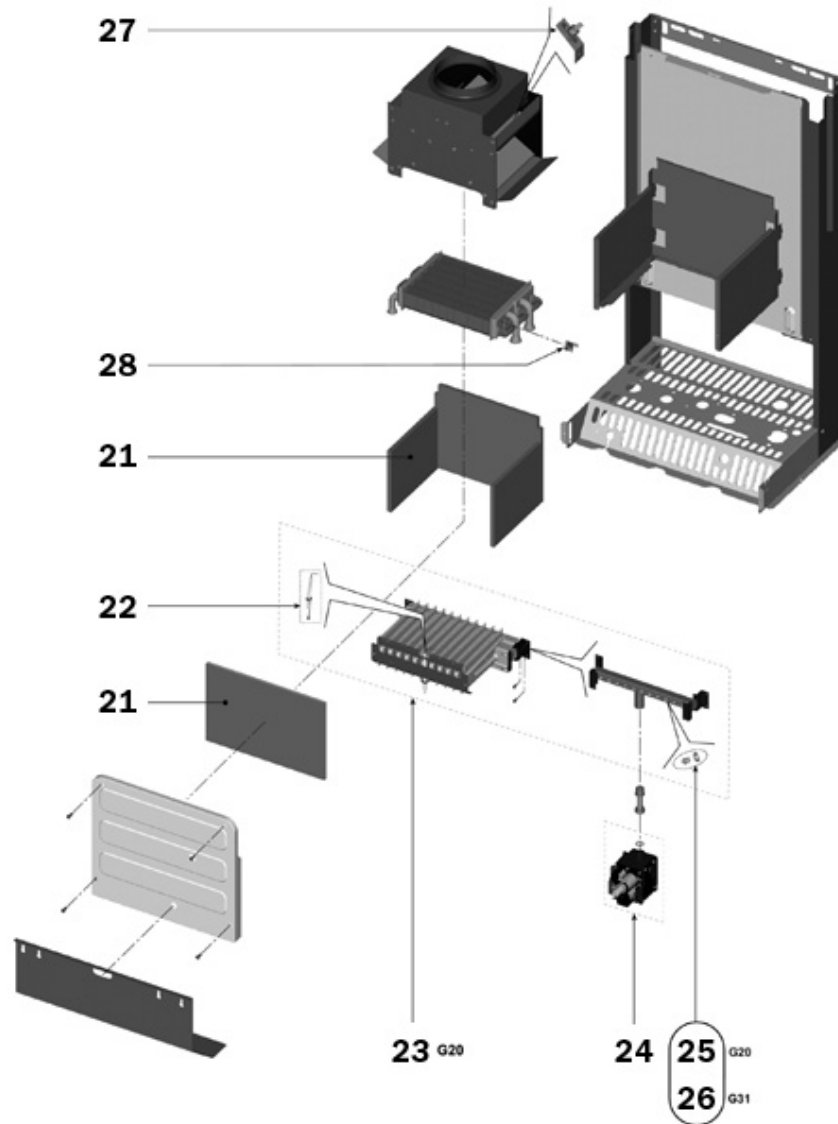

P.	Codice	Descrizione	P.	Codice	Descrizione
1	F398D3510	KIT MANTELLO "Lej" (31115621)			

P.	Codice	Descrizione	P.	Codice	Descrizione
7	F39819910	KIT SCAMB.BITERM. (37404311)	8	F39810230	KIT SONDA TEMP.SAN. (36200640)
9	F39819550	KIT SONDA TEMP. (36200730)	10	F39818260	KIT PRESSOST.H2O (39404710)
11	F39821700	KIT VASO ESP.10Lt. (36800920)	12	F39818550	KIT FLUSSOST.ELTEK (36400710)
13	F39818280	KIT RUBIN.CARICO (36902150)	14	F39813230	KIT 5 FILTRI FLUSS. (39402940)
15	F39818230	KIT 5 VALV.N/R (39404740)	16	F39820900	KIT POMPA 15-60 FPL (36600150)
17	F39818220	KIT V.ARIA (39404380-39404730)	18	F39818270	KIT VALV.SIC. (39404720)
19	F39813220	KIT 5 REG.PORT.15Lt.(36902100)	20	F398D4380	KIT TUBO FLEX. "Lej"(34201800)

P.	Codice	Descrizione	P.	Codice	Descrizione
2	F398D3520	KIT PORTELLINO "Lam" (35011840)	3	F398D3530	KIT SCATOLA EL."Lej" (38516850)
4	F398D3542	KIT CENTRALINA "Lej"(36507962)	5	F398D3550	KIT MANOP. Fm.AA "Lej" (35010970)
6	F398D3580	KIT T/IDR.4bar "Lej" (36402090)			

P.	Codice	Descrizione	P.	Codice	Descrizione
21	F39819720	KIT ISOL.CAM.COMB.Sr.ABC7-ABF7	22	F39819430	KIT ELETTRODO ACC. (36702890)
23	F39819730	KIT BRUC.15R.m. (37608930)	24	F39812190	KIT VALV.VGU 54A1109(36800400)
25	F39819700	KIT 15 UG.1,35 m. (34009821)	26	F39819710	KIT 15 UG.0,79 gpl (34013300)
27	F39807500	KIT TST.FUMI COMPL. (38319080)			