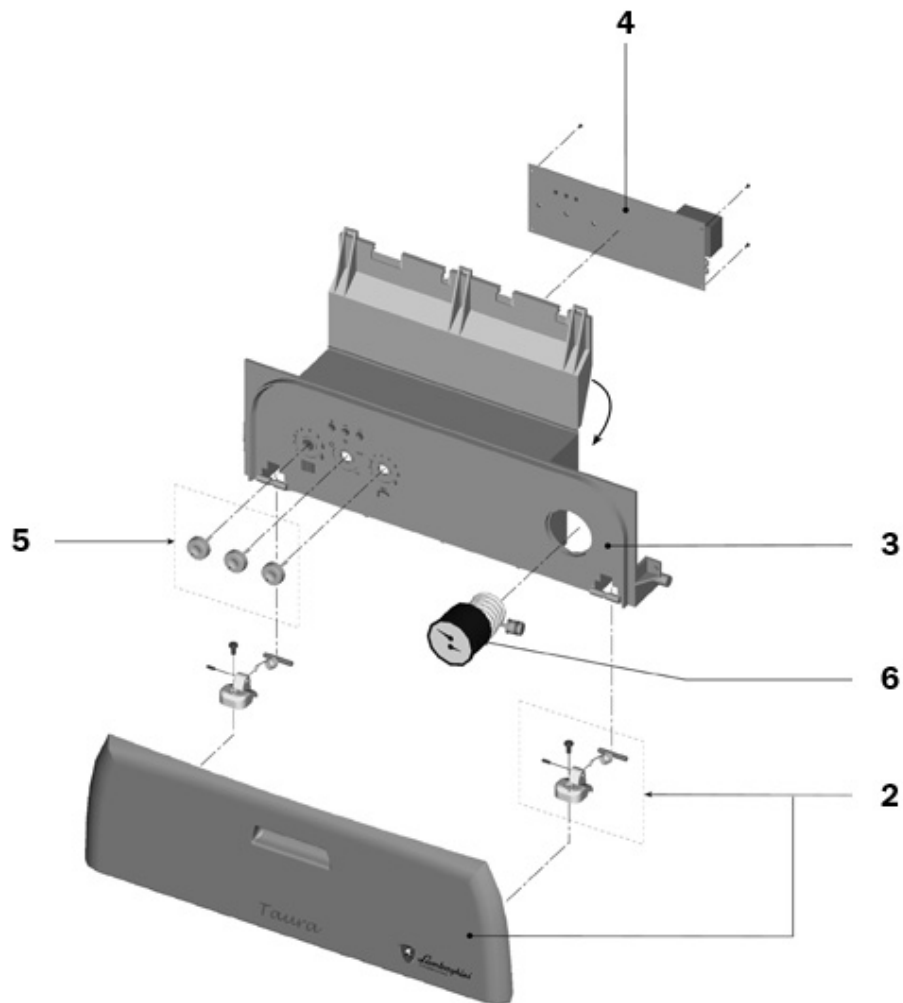

P.	Codice	Descrizione	P.	Codice	Descrizione
1	F398D3510	KIT MANTELLO "Lej" (31115621)			

P.	Codice	Descrizione	P.	Codice	Descrizione
7	F39819910	KIT SCAMB.BITERM. (37404311)	8	F39810230	KIT SONDA TEMP.SAN. (36200640)
9	F39819550	KIT SONDA TEMP. (36200730)	10	F39818260	KIT PRESSOST.H2O (39404710)
11	F39821700	KIT VASO ESP.10Lt. (36800920)	12	F39818550	KIT FLUSSOST.ELTEK (36400710)
13	F39818280	KIT RUBIN.CARICO (36902150)	14	F39813230	KIT 5 FILTRI FLUSS. (39402940)
15	F39818230	KIT 5 VALV.N/R (39404740)	16	F39820900	KIT POMPA 15-60 FPL (36600150)
17	F39818220	KIT V.ARIA (39404380-39404730)	18	F39818270	KIT VALV.SIC. (39404720)
19	F39813220	KIT 5 REG.PORT.15Lt.(36902100)	20	F398D4380	KIT TUBO FLEX. "Lej"(34201800)

P.	Codice	Descrizione	P.	Codice	Descrizione
2	F398D3520	KIT PORTELLINO "Lam" (35011840)	3	F398D3530	KIT SCATOLA EL."Lej" (38516850)
4	F398D3542	KIT CENTRALINA "Lej"(36507962)	5	F398D3550	KIT MANOP. Fm.AA "Lej" (35010970)
6	F398D3580	KIT T/IDR.4bar "Lej" (36402090)			

P.	Codice	Descrizione	P.	Codice	Descrizione
21	F39819720	KIT ISOL.CAM.COMB.Sr.ABC7-ABF7	22	F39819430	KIT ELETTRODO ACC. (36702890)
23	F39819730	KIT BRUC.15R.m. (37608930)	24	F39812190	KIT VALV.VGU 54A1109(36800400)
25	F39819700	KIT 15 UG.1,35 m. (34009821)	26	F39819710	KIT 15 UG.0,79 gpl (34013300)
27	F39807500	KIT TST.FUMI COMPL. (38319080)			