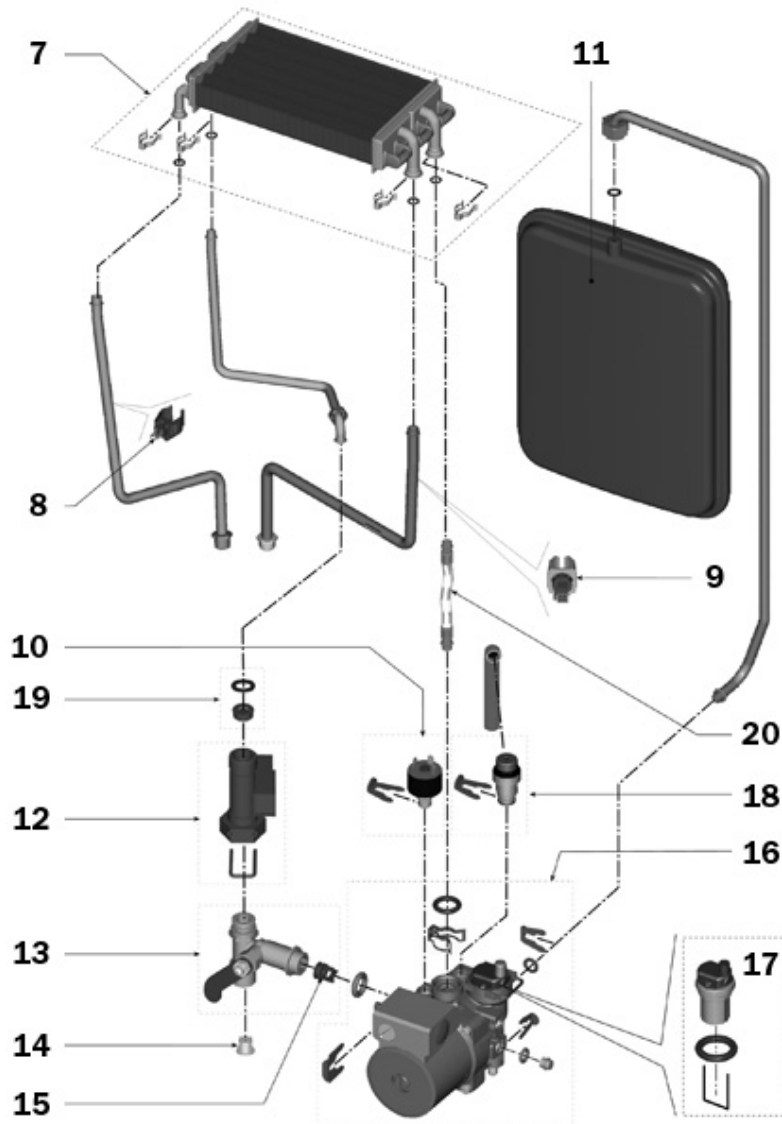

P.	Codice	Descrizione	P.	Codice	Descrizione
1	F398D3510	KIT MANTELLO "Lej" (31115621)			

P.	Codice	Descrizione	P.	Codice	Descrizione
7	F39819910	KIT SCAMB.BITERM. (37404311)	8	F39810230	KIT SONDA TEMP.SAN. (36200640)
9	F39819550	KIT SONDA TEMP. (36200730)	10	F39818260	KIT PRESSOST.H2O (39404710)
11	F39821700	KIT VASO ESP.10Lt. (36800920)	12	F39818550	KIT FLUSSOST.ELTEK (36400710)
13	F39818280	KIT RUBIN.CARICO (36902150)	14	F39813230	KIT 5 FILTRI FLUSS. (39402940)
15	F39818230	KIT 5 VALV.N/R (39404740)	16	F39820900	KIT POMPA 15-60 FPL (36600150)
17	F39818220	KIT V.ARIA (39404380-39404730)	18	F39818270	KIT VALV.SIC. (39404720)
19	F39813220	KIT 5 REG.PORT.15Lt.(36902100)	20	F398D4380	KIT TUBO FLEX. "Lej"(34201800)

P.	Codice	Descrizione	P.	Codice	Descrizione
2	F398D3520	KIT PORTELLINO "Lam" (35011840)	3	F398D3530	KIT SCATOLA EL."Lej" (38516850)
4	F398D3542	KIT CENTRALINA "Lej"(36507962)	5	F398D3550	KIT MANOP. Fm.AA "Lej" (35010970)
6	F398D3580	KIT T/IDR.4bar "Lej" (36402090)			

P.	Codice	Descrizione	P.	Codice	Descrizione
21	F39819720	KIT ISOL.CAM.COMB.Sr.ABC7-ABF7	22	F39819430	KIT ELETTRODO ACC. (36702890)
23	F39819730	KIT BRUC.15R.m. (37608930)	24	F39812190	KIT VALV.VGU 54A1109(36800400)
25	F39819700	KIT 15 UG.1,35 m. (34009821)	26	F39819710	KIT 15 UG.0,79 gpl (34013300)
27	F39807500	KIT TST.FUMI COMPL. (38319080)			