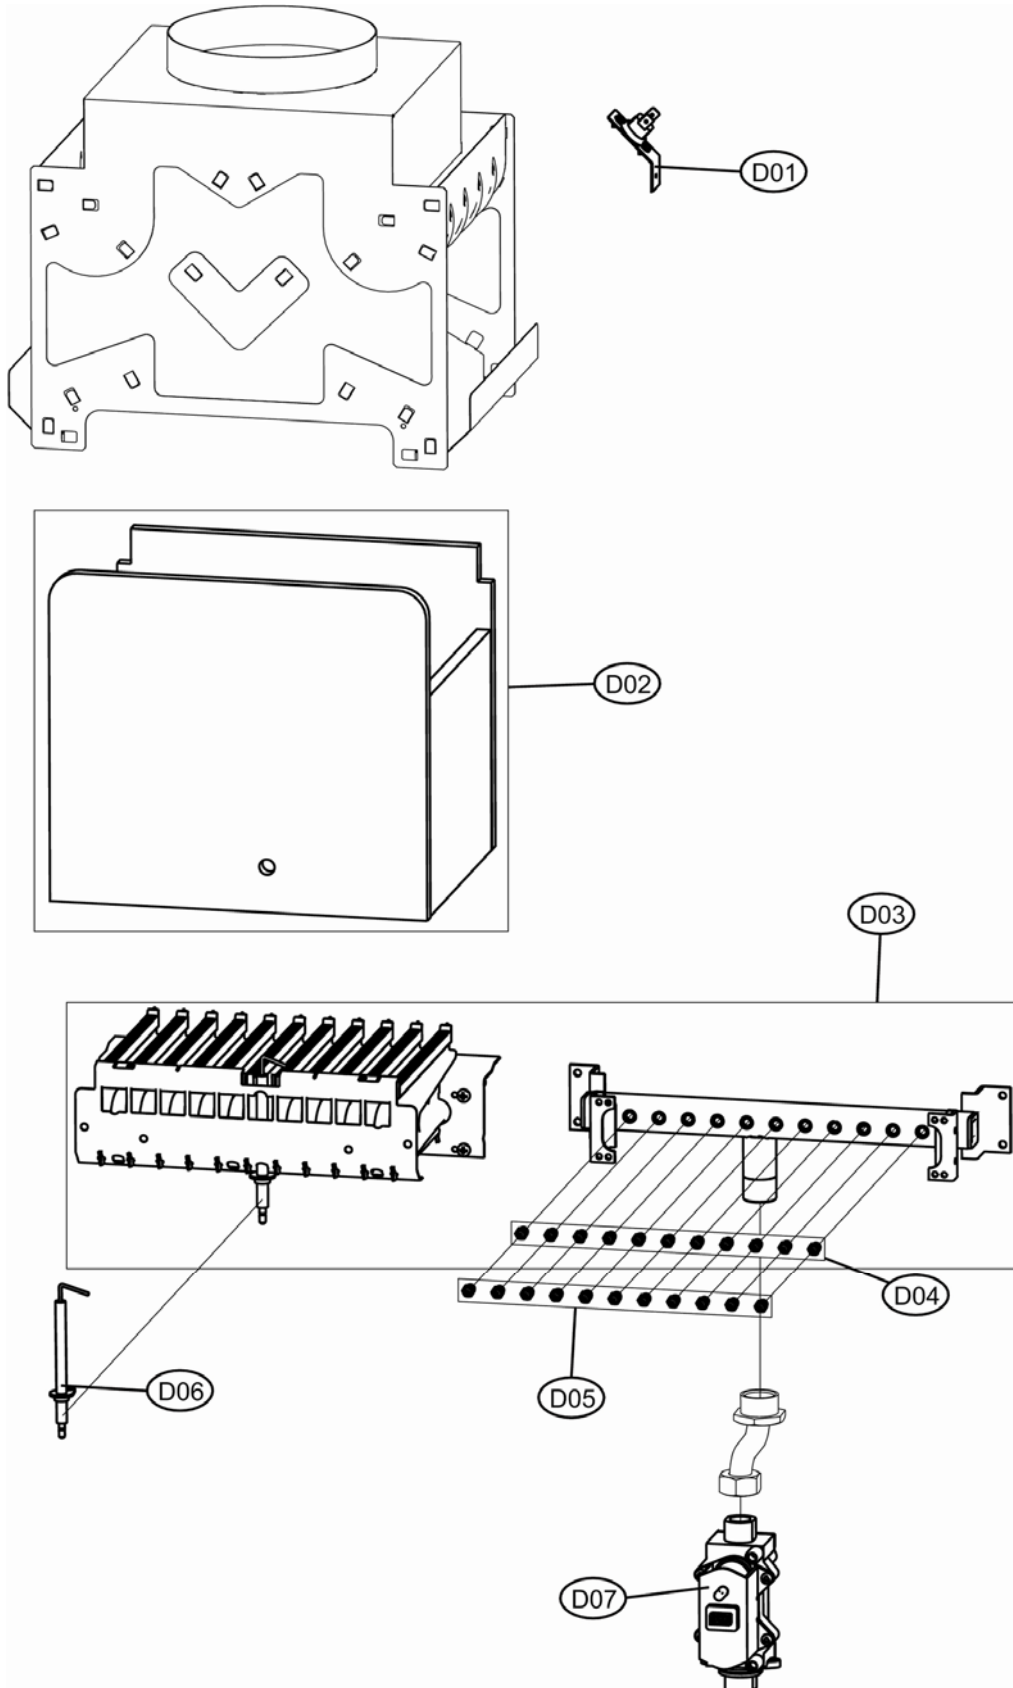

TAURA D 24 MCA

Lamborghini
CALORECLIMA

Lista Pezzi / Spare Parts / Ersatzteile / List Onderdelen
Liste Pieces Detaches / Lista Piezas De Repuesto

TAURA D 24 MCA

Lista Pezzi / Spare Parts / Ersatzsteile / List Onderdelen
Liste Pieces Detaches / Lista Piezas De Repuesto

TAURA D 24 MCA

LISTA PEZZI

POS.	CODICE	DESC.	QT.
A01	39844270	KIT MANTELLO "LAM"(3110N370)	1.000
B01	39841330	KIT CENTRAL.ABM01 (38325440)	1.000
B02	39844280	KIT MASCHER.ABM01 LEJ(35015130)	1.000
B03	39820080	KIT IDROMETRO (36402191)	1.000
B04	39841270	KIT CAVI CABL. (38325351)	1.000
B05	39841290	KIT CAVO MONO EL. (38325351)	1.000
C01	39838050	KIT GUARNIZIONI CALD. Fm.D9F	1.000
C02	39840380	KIT 10 MOLLE SC. D14(34300930)	1.000
C03	39837700	KIT 20 GUARN.OR 13,5 (35103070)	1.000
C04	39840260	KIT 10 MOLLE SC. D18(34300940)	1.000
C05	39837690	KIT 20 GUARN.OR 17,5 (35103080)	1.000
C06	39841310	KIT SCAMB.BITERM.5T (37405620)	1.000
C07	39827800	KIT VASO ESP.7Lt. (36800800)	1.000
C08	39819550	KIT SONDA TEMP. (36200730)	1.000
C09	39810230	KIT SONDA TEMP.SAN. (36200640)	1.000
C10	39818450	KIT POMPA UNIV.15-50 GRND	1.000
C11	39818220	KIT V.ARIA (39404380-39404730)	1.000
C12	39818260	KIT PRESSOST.H2O (39404710)	1.000
C13	39818270	KIT VALV.SIC. (36902760)	1.000
C14	39818551	KIT FLUSSOST.ELTEK (36400711)	1.000
C15	39819560	KIT RUBIN.CARICO (36902140)	1.000
C16	39813230	KIT 5 FILTRI FLUSS. (39402940)	1.000
C17	39818230	KIT 5 VALV.N/R (39404740)	1.000
C18	39813010	KIT 5 REG.PORT.10Lt.(36902080)	1.000
D01	39820770	KIT TST.FUMI COMPL. (38322250)	1.000
D02	39819610	KIT ISOL.CAM.COMB.Sr.ABC4-ABF4	1.000
D03	39819630	KIT BRUC.11R.m. (37608911)	1.000
D04	39819590	KIT 11 UG.135(34009821)+DF.500	1.000
D05	39819600	KIT 11 UG.0,79 gpl (34013300)	1.000
D06	39819430	KIT ELETTRODO ACC. (36702890)	1.000
D07	39841320	KIT VALV.GAS SGV (36803260)	1.000