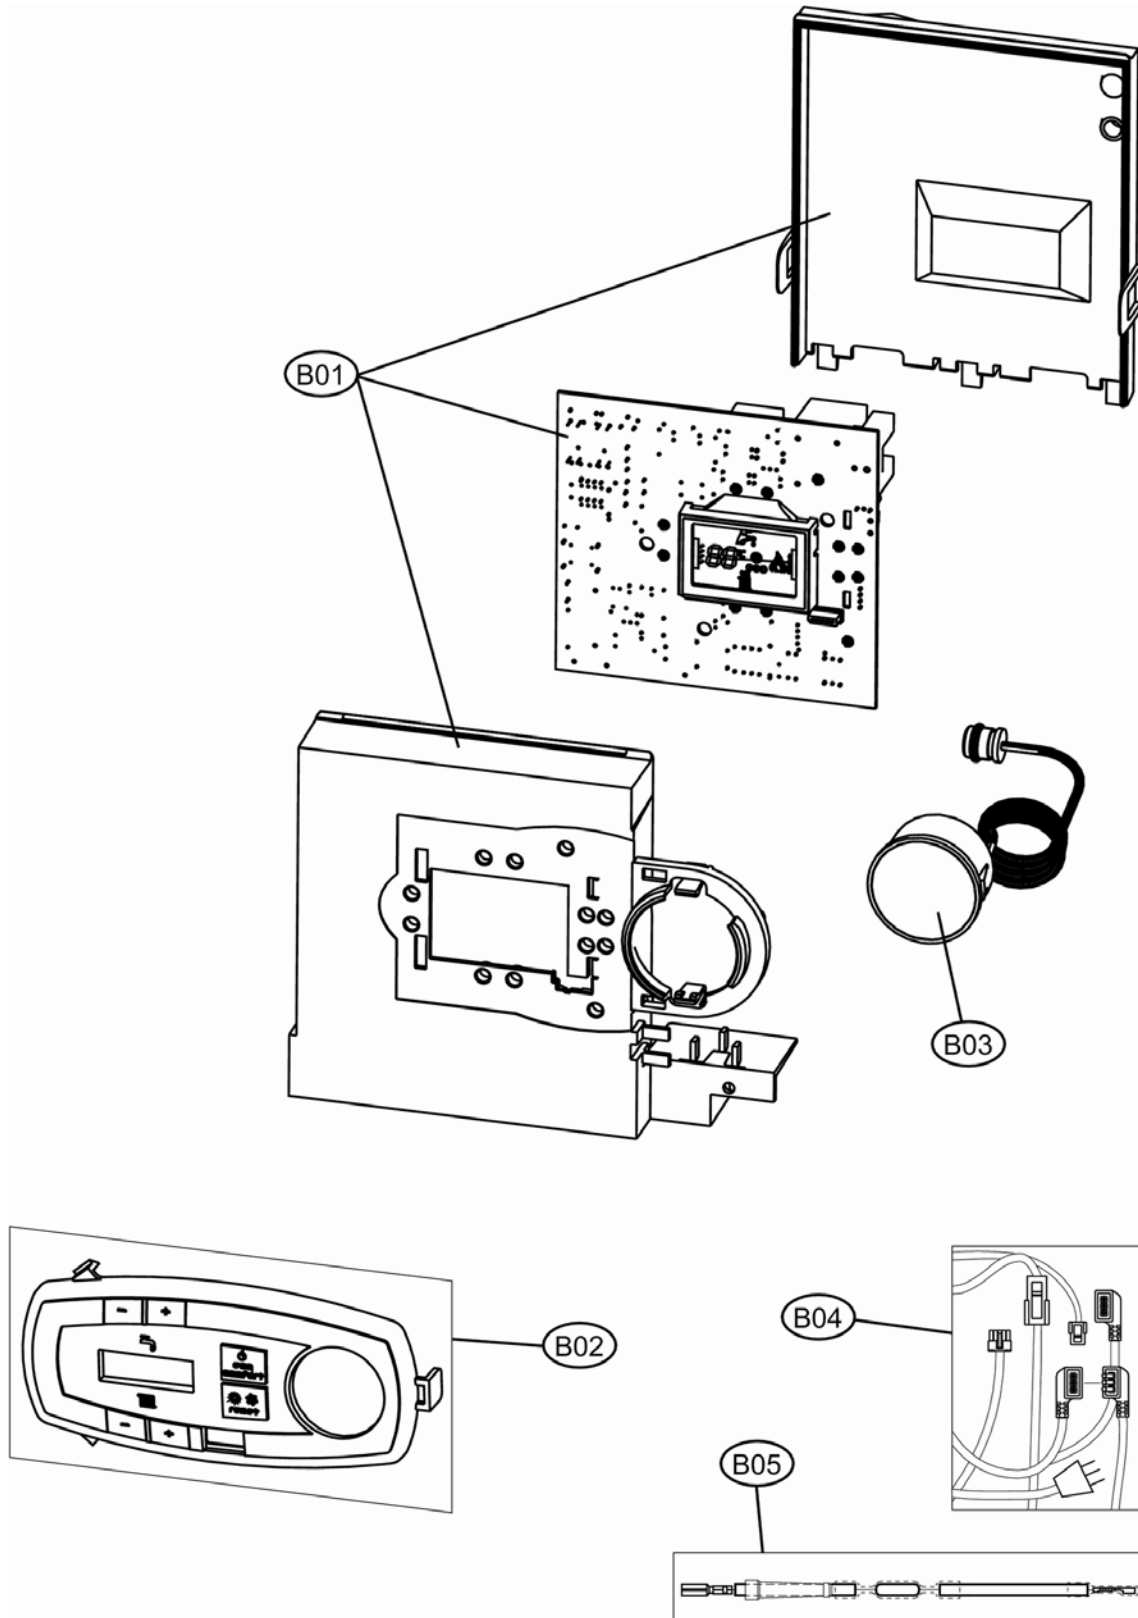

TAURA D 24 MCA

Lamborghini
CALORECLIMA

Lista Pezzi / Spare Parts / Ersatzteile / List Onderdelen
Liste Pieces Detaches / Lista Piezas De Repuesto

TAURA D 24 MCA

Lamborghini
CALORECLIMA

Lista Pezzi / Spare Parts / Ersatzteile / List Onderdelen
Liste Pieces Detaches / Lista Piezas De Repuesto

TAURA D 24 MCA

LISTA PEZZI

POS.	CODICE	DESC.	QT.
A01	39844270	KIT MANTELLO "LAM"(3110N370)	1.000
B01	39841330	KIT CENTRAL.ABM01 (38325440)	1.000
B02	39844280	KIT MASCHER.ABM01 LEJ(35015130)	1.000
B03	39820080	KIT IDROMETRO (36402191)	1.000
B04	39841270	KIT CAVI CABL. (38325351)	1.000
B05	39841290	KIT CAVO MONO EL. (38325351)	1.000
C01	39838050	KIT GUARNIZIONI CALD. Fm.D9F	1.000
C02	39840380	KIT 10 MOLLE SC. D14(34300930)	1.000
C03	39837700	KIT 20 GUARN.OR 13,5 (35103070)	1.000
C04	39840260	KIT 10 MOLLE SC. D18(34300940)	1.000
C05	39837690	KIT 20 GUARN.OR 17,5 (35103080)	1.000
C06	39841310	KIT SCAMB.BITERM.5T (37405620)	1.000
C07	39827800	KIT VASO ESP.7Lt. (36800800)	1.000
C08	39819550	KIT SONDA TEMP. (36200730)	1.000
C09	39810230	KIT SONDA TEMP.SAN. (36200640)	1.000
C10	39818450	KIT POMPA UNIV.15-50 GRND	1.000
C11	39818220	KIT V.ARIA (39404380-39404730)	1.000
C12	39818260	KIT PRESSOST.H2O (39404710)	1.000
C13	39818270	KIT VALV.SIC. (36902760)	1.000
C14	39818551	KIT FLUSSOST.ELTEK (36400711)	1.000
C15	39819560	KIT RUBIN.CARICO (36902140)	1.000
C16	39813230	KIT 5 FILTRI FLUSS. (39402940)	1.000
C17	39818230	KIT 5 VALV.N/R (39404740)	1.000
C18	39813010	KIT 5 REG.PORT.10Lt.(36902080)	1.000
D01	39820770	KIT TST.FUMI COMPL. (38322250)	1.000
D02	39819610	KIT ISOL.CAM.COMB.Sr.ABC4-ABF4	1.000
D03	39819630	KIT BRUC.11R.m. (37608911)	1.000
D04	39819590	KIT 11 UG.135(34009821)+DF.500	1.000
D05	39819600	KIT 11 UG.0,79 gpl (34013300)	1.000
D06	39819430	KIT ELETTRODO ACC. (36702890)	1.000
D07	39841320	KIT VALV.GAS SGV (36803260)	1.000