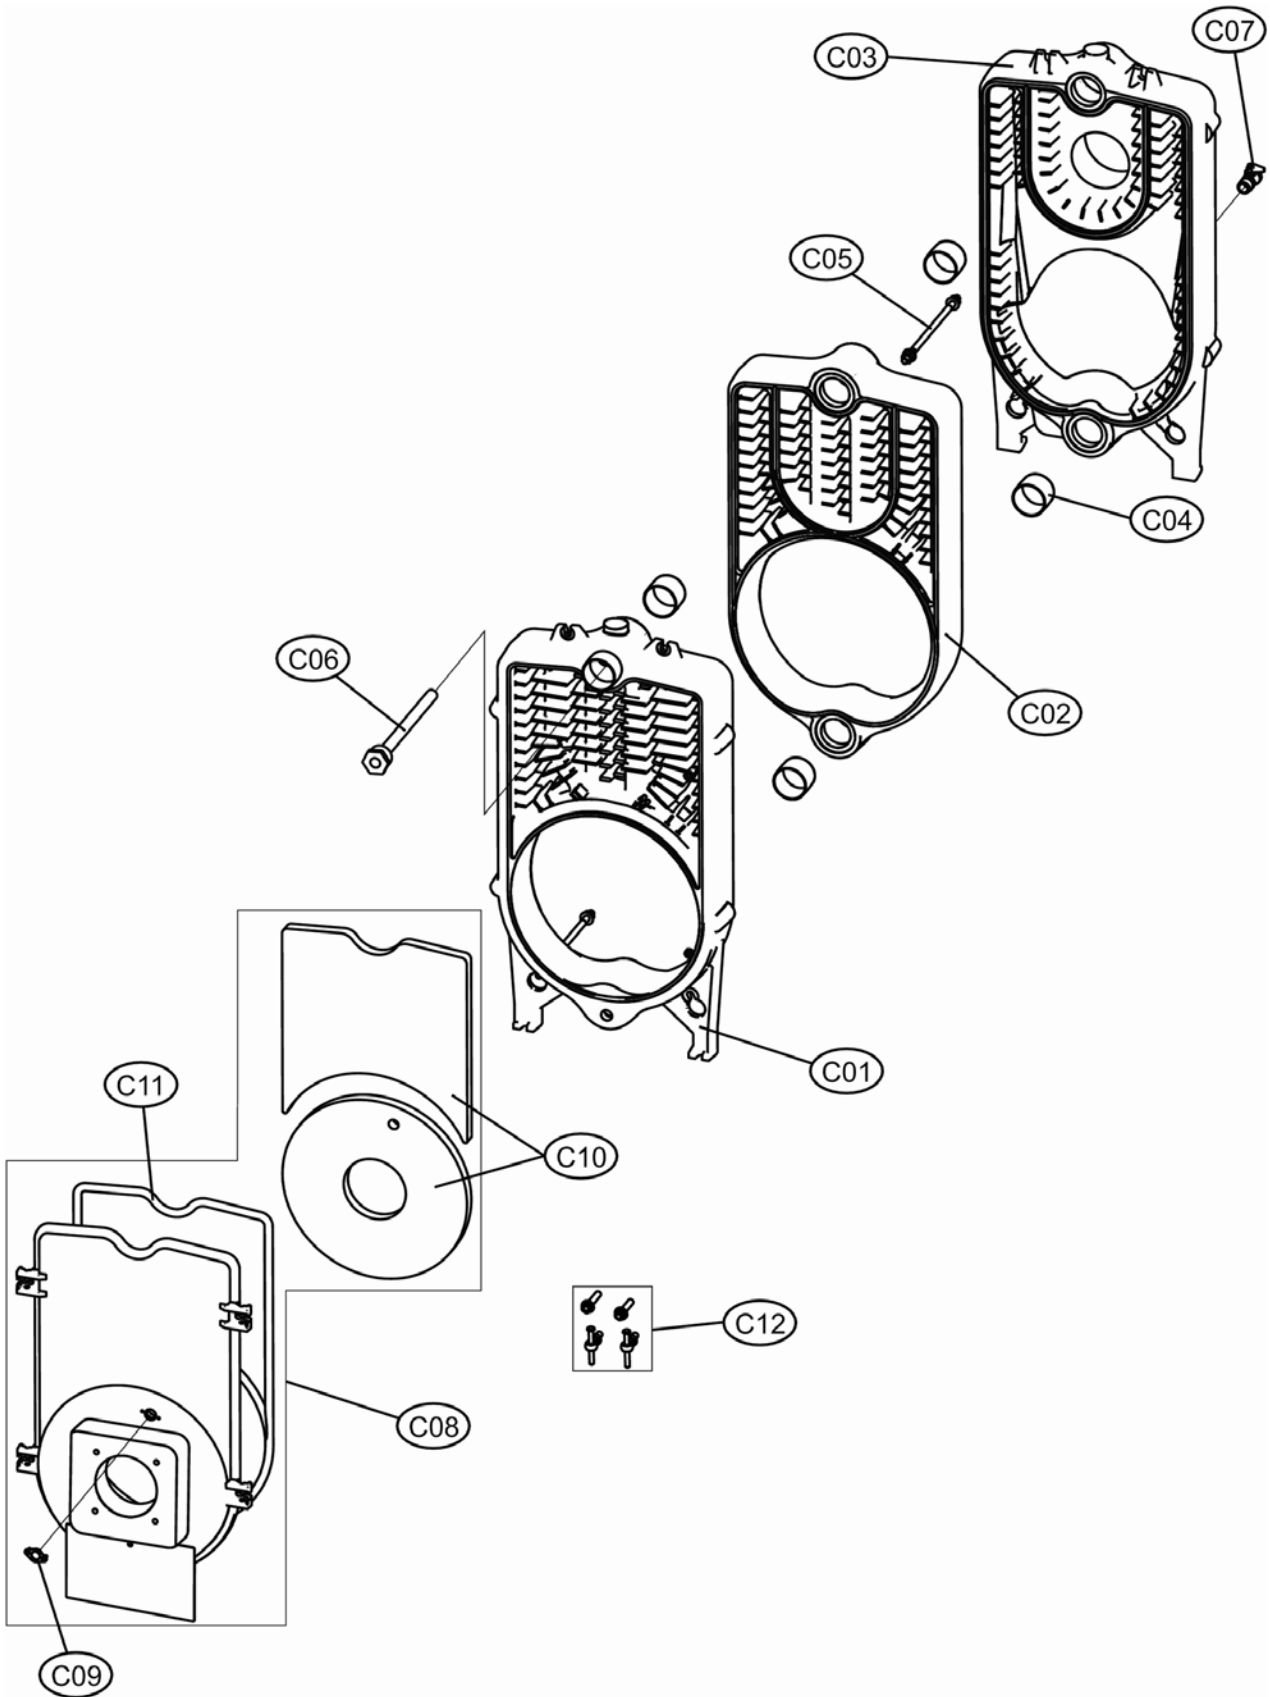

AXE 3 32÷98

Lista Pezzi / Spare Parts / Ersatzsteile / List Onderdelen
Liste Pieces Detaches / Lista Piezas De Repuesto

AXE 3 32÷98

LISTA PEZZI

AXE 3 32

POS.	CODICE	DESC.	QT.
A01	39842600	KIT FIANCO DX.3"Lej"(3110L740)	1.000
A02	39842610	KIT FIANCO SX.3"Lej"(3110L790)	1.000
A03	39842620	KIT PANNELLO A."Lam"(3110L850)	1.000
A04	39842630	KIT COPERCHIO 3"LEJ"(3110L860)	1.000
A05	39841000	KIT PARETE P.FM.IIJ3(3110G891)	1.000
B01	39842640	KIT PORTELLINO "LEJ"(35014680)	1.000
B02	39842650	KIT COVER VERDE"Lam"(35014721)	1.000
B03	39842810	KIT CRUSCOTTO M.S. (35014770)	1.000
B04	39839610	KIT TERMOST.TG 300 (36402360)	1.000
B05	39839620	KIT TST.TG 500 110°C(36402380)	1.000
B06	39817170	KIT TERM.0-120°C (36400250)	1.000
B07	39812540	KIT INTERR.CM E0020 (36100430)	1.000
B08	39829860	KIT MANOP.REG. (35012530)	1.000
C01	39839330	KIT ELEM.ANT. (39441050)	1.000
C02	39839340	KIT ELEM.INT. (39441060)	1.000
C03	39839350	KIT ELEM.POST. (39441070)	1.000
C04	39813670	KIT BICONO (34204000)	1.000
C05	39826630	KIT TIRANTI M10X250 (34403010)	1.000
C06	39829870	KIT GUAINA 1"X250 (33400940)	1.000
C07	39809010	KIT RUBIN.1/2" (36900700)	1.000
C08	39839360	KIT PORTA BRUC.D.110(38009080)	1.000
C09	39814960	KIT SPIONCINO PORTA (34012020)	1.000
C10	39839370	KIT ISOL. PORTA BRUC. BSG24	1.000
C11	39840440	KIT TRECCIA 12X1440 (55049112)	1.000
C12	39839380	KIT CERN.PORTA G3G (34403980)	1.000