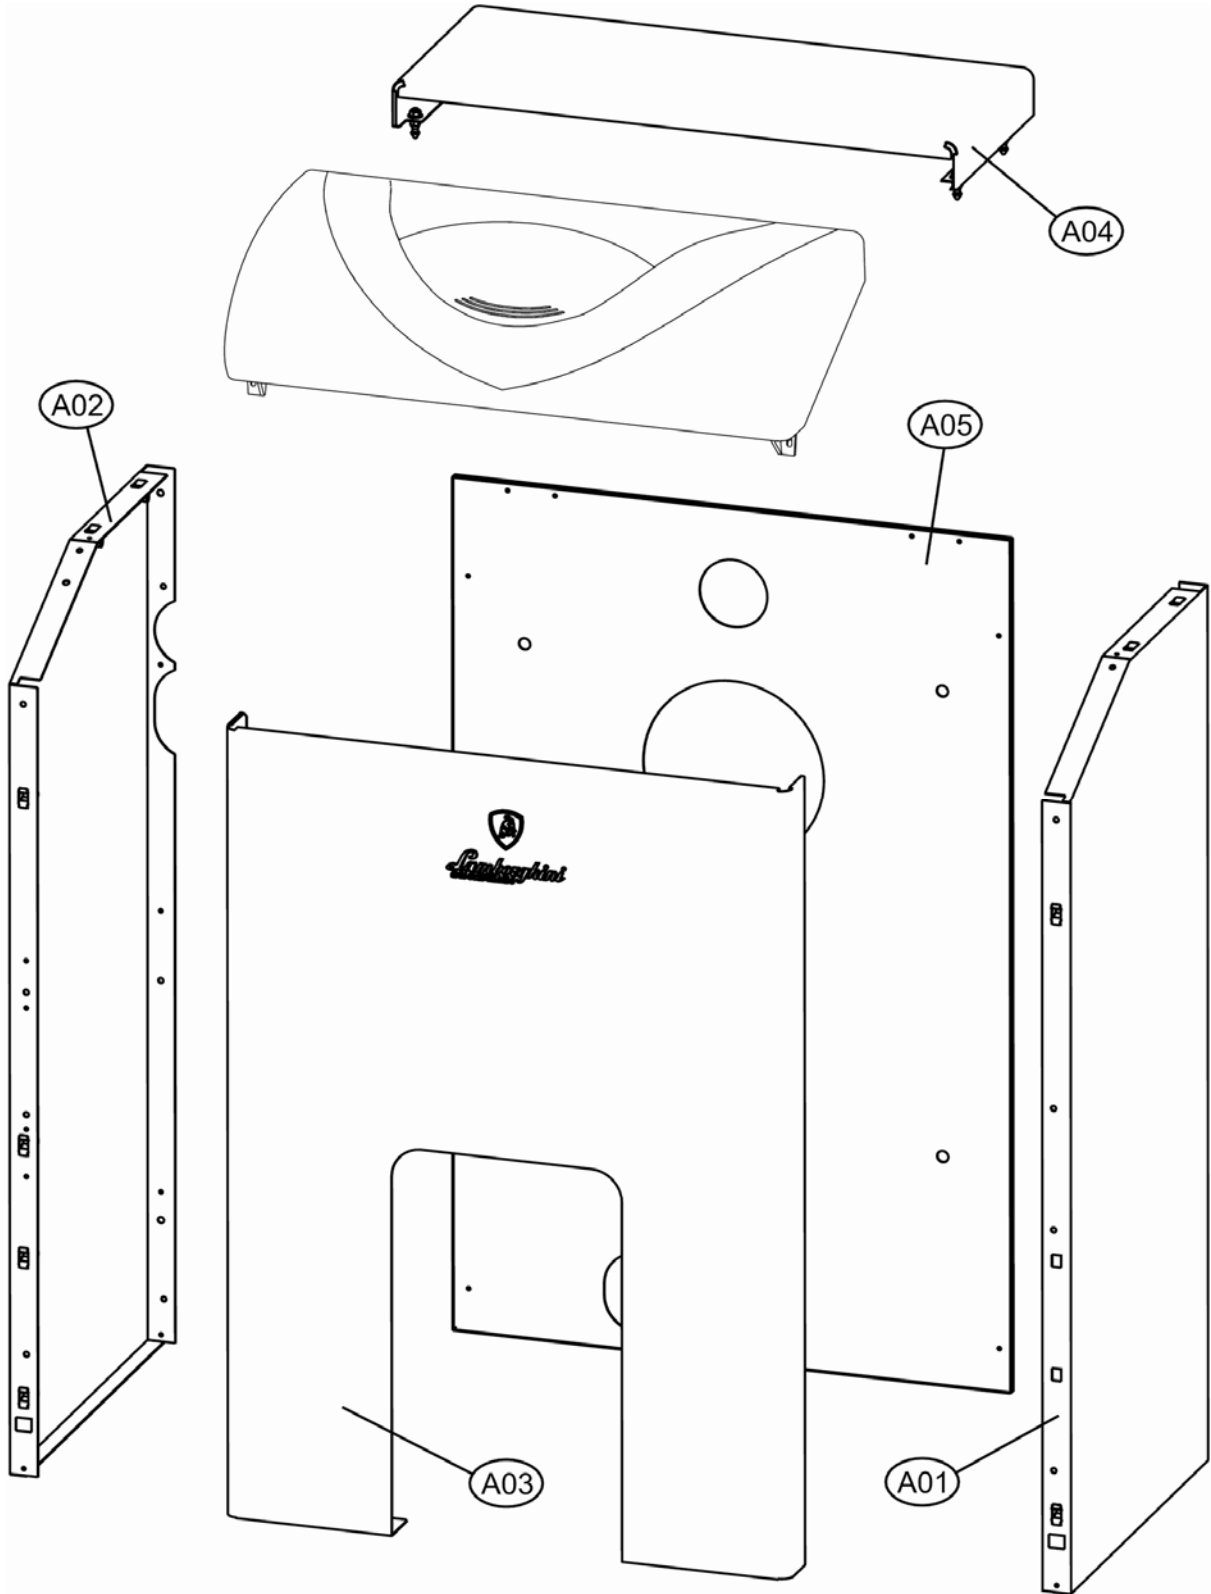

Lista Pezzi / Spare Parts / Ersatzteile / List Onderdelen
Liste Pieces Detaches / Lista Piezas De Repuesto

AXE 3 32÷98

CODICE	EDIZIONE	MERCATO
30K0968001	01/07/2011	WN

Lamborghini
CALORECLIMA

Lista Pezzi / Spare Parts / Ersatzteile / List Onderdelen
Liste Pieces Detaches / Lista Piezas De Repuesto

AXE 3 32÷98

Lamborghini
CALORECLIMA

Lista Pezzi / Spare Parts / Ersatzteile / List Onderdelen
Liste Pieces Detaches / Lista Piezas De Repuesto

AXE 3 32÷98

Lamborghini
CALORECLIMA

**Lista Pezzi / Spare Parts / Ersatzteile / List Onderdelen
Liste Pieces Detaches / Lista Piezas De Repuesto**

AXE 3 32÷98

Lista Pezzi / Spare Parts / Ersatzsteile / List Onderdelen
Liste Pieces Detaches / Lista Piezas De Repuesto

AXE 3 32÷98

LISTA PEZZI

AXE 3 32

POS.	CODICE	DESC.	QT.
A01	39842600	KIT FIANCO DX.3"Lej"(3110L740)	1.000
A02	39842610	KIT FIANCO SX.3"Lej"(3110L790)	1.000
A03	39842620	KIT PANNELLO A."Lam"(3110L850)	1.000
A04	39842630	KIT COPERCHIO 3"LEJ"(3110L860)	1.000
A05	39841000	KIT PARETE P.FM.IIJ3(3110G891)	1.000
B01	39842640	KIT PORTELLINO "LEJ"(35014680)	1.000
B02	39842650	KIT COVER VERDE"Lam"(35014721)	1.000
B03	39842810	KIT CRUSCOTTO M.S. (35014770)	1.000
B04	39839610	KIT TERMOST.TG 300 (36402360)	1.000
B05	39839620	KIT TST.TG 500 110°C(36402380)	1.000
B06	39817170	KIT TERM.0-120°C (36400250)	1.000
B07	39812540	KIT INTERR.CM E0020 (36100430)	1.000
B08	39829860	KIT MANOP.REG. (35012530)	1.000
C01	39839330	KIT ELEM.ANT. (39441050)	1.000
C02	39839340	KIT ELEM.INT. (39441060)	1.000
C03	39839350	KIT ELEM.POST. (39441070)	1.000
C04	39813670	KIT BICONO (34204000)	1.000
C05	39826630	KIT TIRANTI M10X250 (34403010)	1.000
C06	39829870	KIT GUAINA 1"X250 (33400940)	1.000
C07	39809010	KIT RUBIN.1/2" (36900700)	1.000
C08	39839360	KIT PORTA BRUC.D.110(38009080)	1.000
C09	39814960	KIT SPIONCINO PORTA (34012020)	1.000
C10	39839370	KIT ISOL. PORTA BRUC. BSG24	1.000
C11	39840440	KIT TRECCIA 12X1440 (55049112)	1.000
C12	39839380	KIT CERN.PORTA G3G (34403980)	1.000