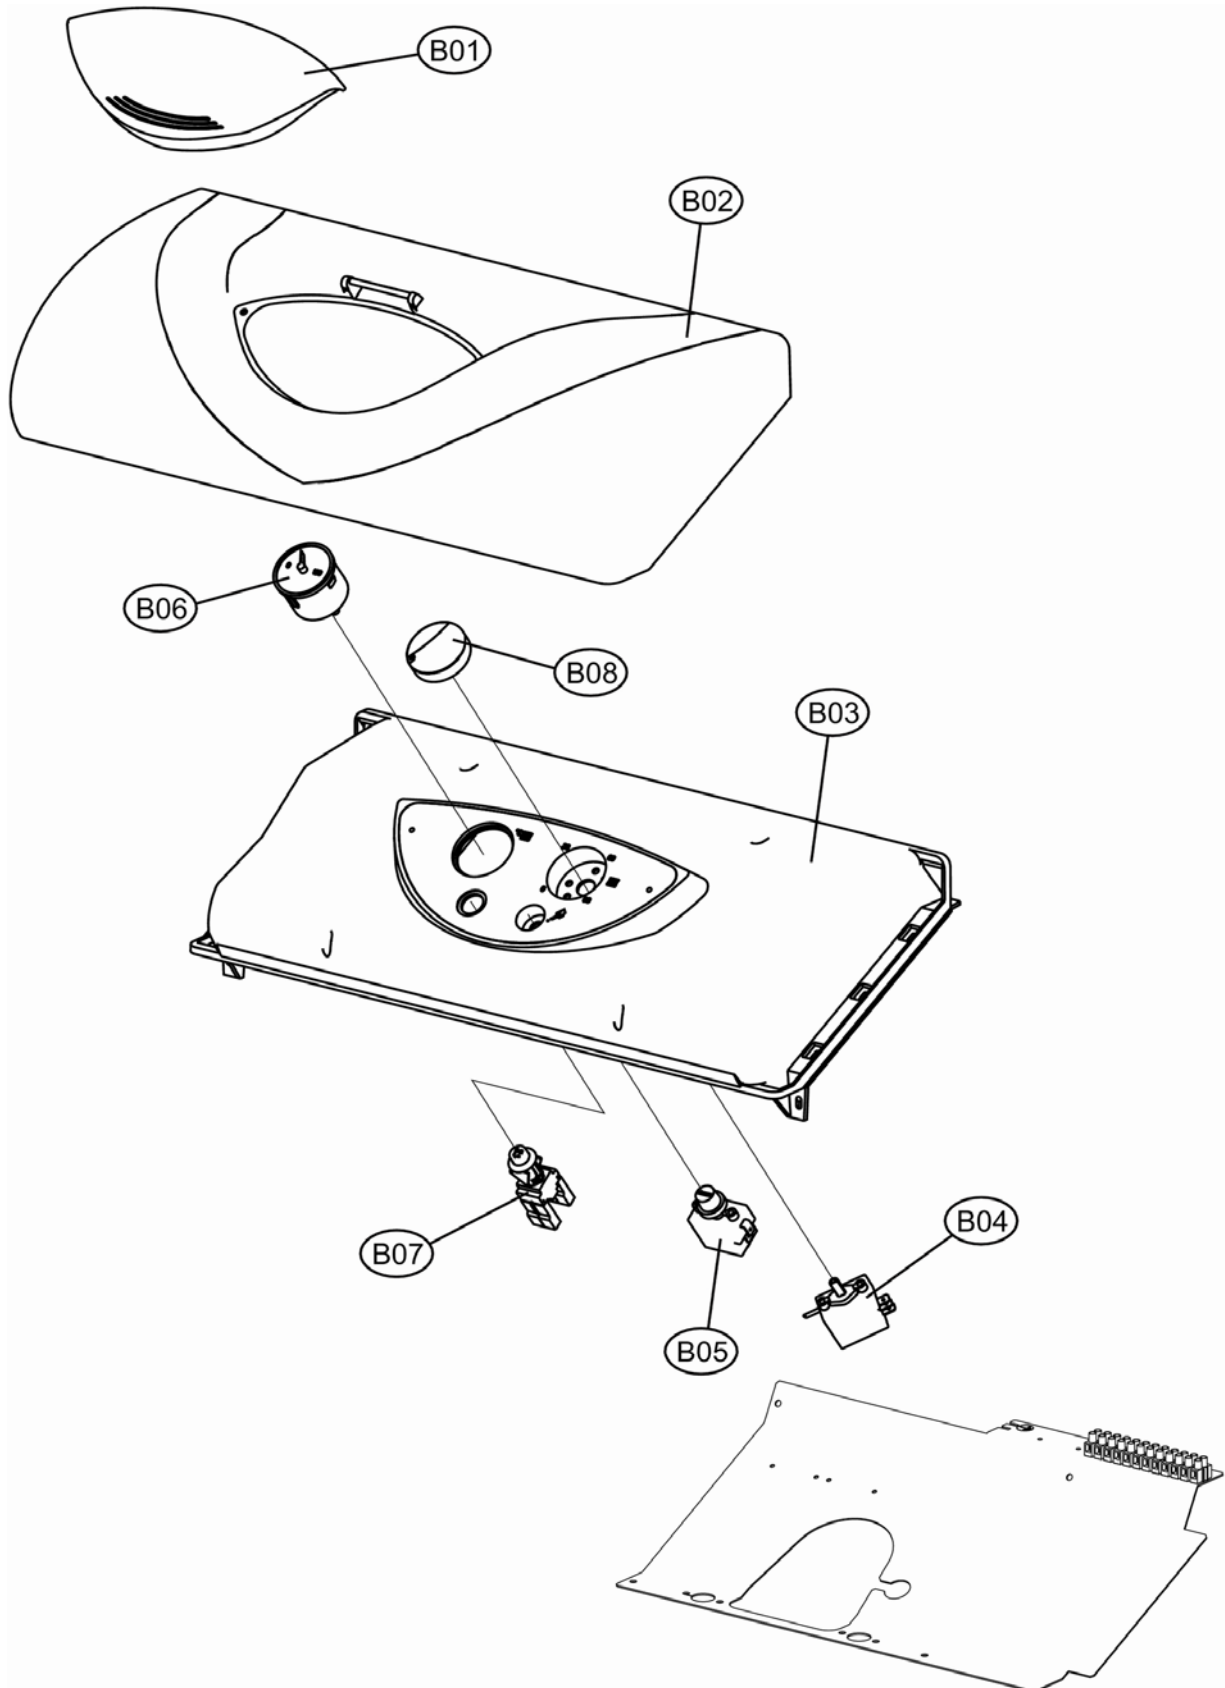

AXE 3 32÷98

Lamborghini
CALORECLIMA

Lista Pezzi / Spare Parts / Ersatzteile / List Onderdelen
Liste Pieces Detaches / Lista Piezas De Repuesto

AXE 3 32÷98

Lamborghini
CALORECLIMA

**Lista Pezzi / Spare Parts / Ersatzteile / List Onderdelen
Liste Pieces Detaches / Lista Piezas De Repuesto**

AXE 3 32÷98

Lista Pezzi / Spare Parts / Ersatzsteile / List Onderdelen
Liste Pieces Detaches / Lista Piezas De Repuesto

AXE 3 32÷98

LISTA PEZZI

AXE 3 32

POS.	CODICE	DESC.	QT.
A01	39842600	KIT FIANCO DX.3"Lej"(3110L740)	1.000
A02	39842610	KIT FIANCO SX.3"Lej"(3110L790)	1.000
A03	39842620	KIT PANNELLO A."Lam"(3110L850)	1.000
A04	39842630	KIT COPERCHIO 3"LEJ"(3110L860)	1.000
A05	39841000	KIT PARETE P.FM.IIJ3(3110G891)	1.000
B01	39842640	KIT PORTELLINO "LEJ"(35014680)	1.000
B02	39842650	KIT COVER VERDE"Lam"(35014721)	1.000
B03	39842810	KIT CRUSCOTTO M.S. (35014770)	1.000
B04	39839610	KIT TERMOST.TG 300 (36402360)	1.000
B05	39839620	KIT TST.TG 500 110°C(36402380)	1.000
B06	39817170	KIT TERM.0-120°C (36400250)	1.000
B07	39812540	KIT INTERR.CM E0020 (36100430)	1.000
B08	39829860	KIT MANOP.REG. (35012530)	1.000
C01	39839330	KIT ELEM.ANT. (39441050)	1.000
C02	39839340	KIT ELEM.INT. (39441060)	1.000
C03	39839350	KIT ELEM.POST. (39441070)	1.000
C04	39813670	KIT BICONO (34204000)	1.000
C05	39826630	KIT TIRANTI M10X250 (34403010)	1.000
C06	39829870	KIT GUAINA 1"X250 (33400940)	1.000
C07	39809010	KIT RUBIN.1/2" (36900700)	1.000
C08	39839360	KIT PORTA BRUC.D.110(38009080)	1.000
C09	39814960	KIT SPIONCINO PORTA (34012020)	1.000
C10	39839370	KIT ISOL. PORTA BRUC. BSG24	1.000
C11	39840440	KIT TRECCIA 12X1440 (55049112)	1.000
C12	39839380	KIT CERN.PORTA G3G (34403980)	1.000