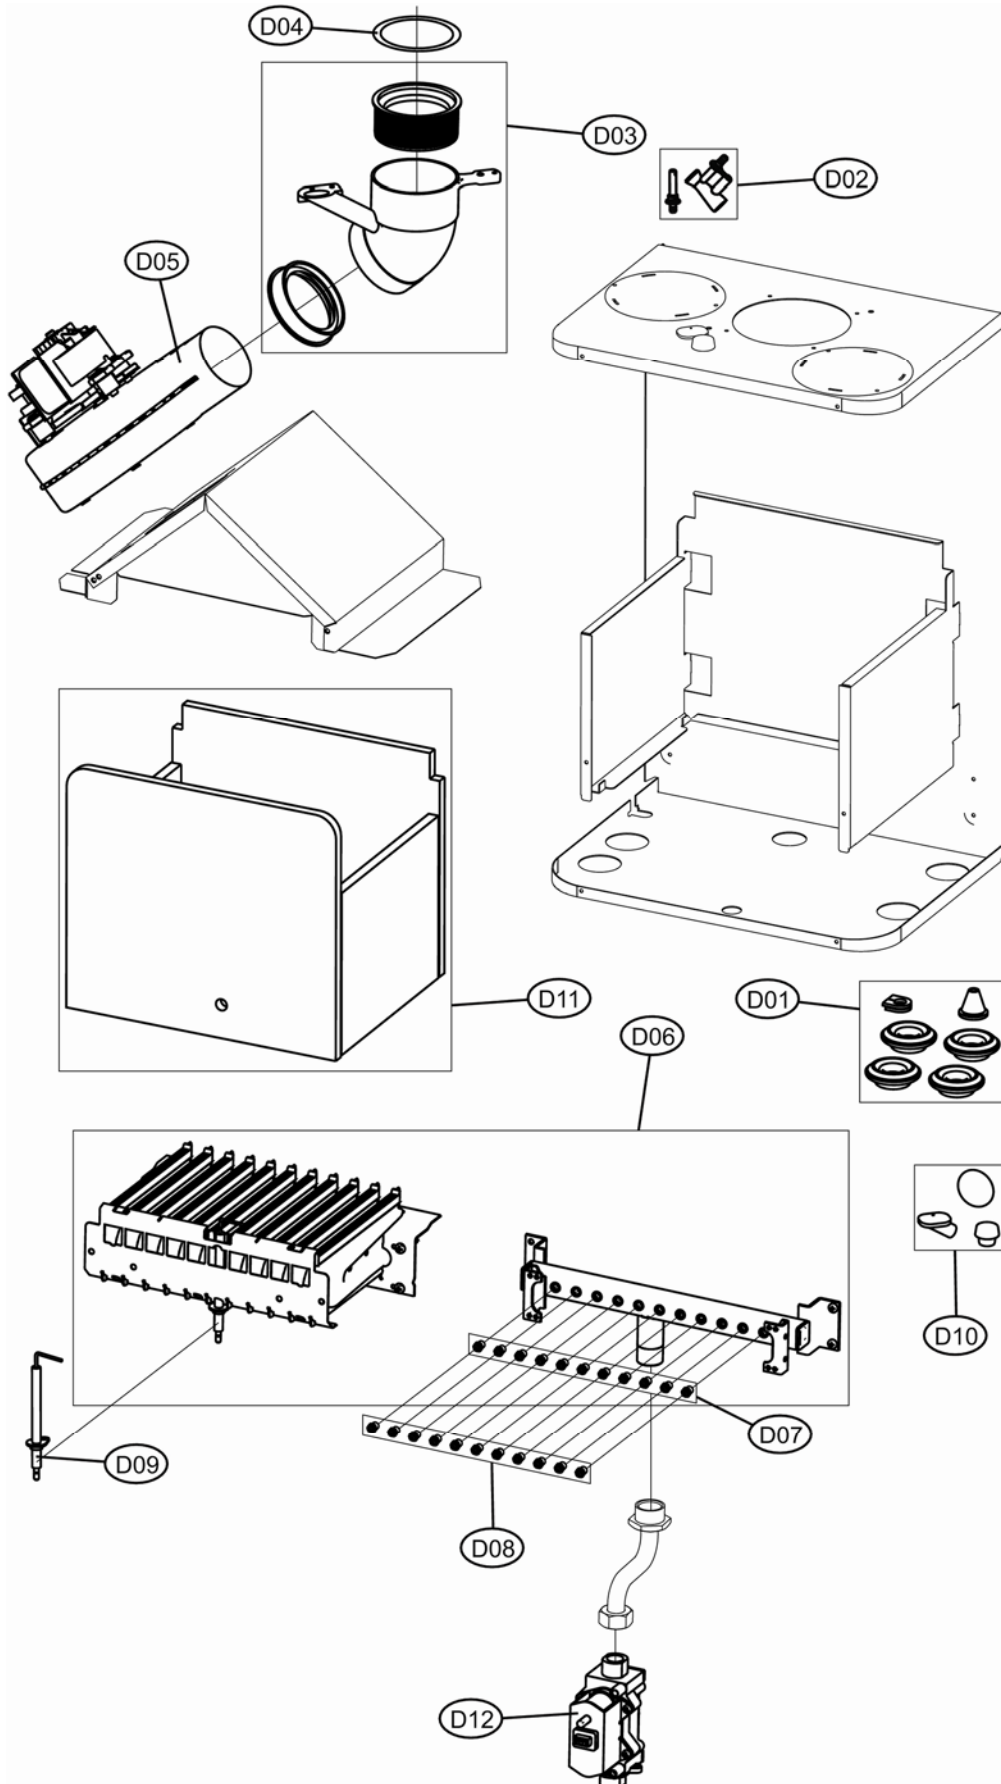

Lamborghini
CALORECLIMA

Lista Pezzi / Spare Parts / Ersatzteile / List Onderdelen
Liste Pieces Detaches / Lista Piezas De Repuesto

TAURA D 24 MCS