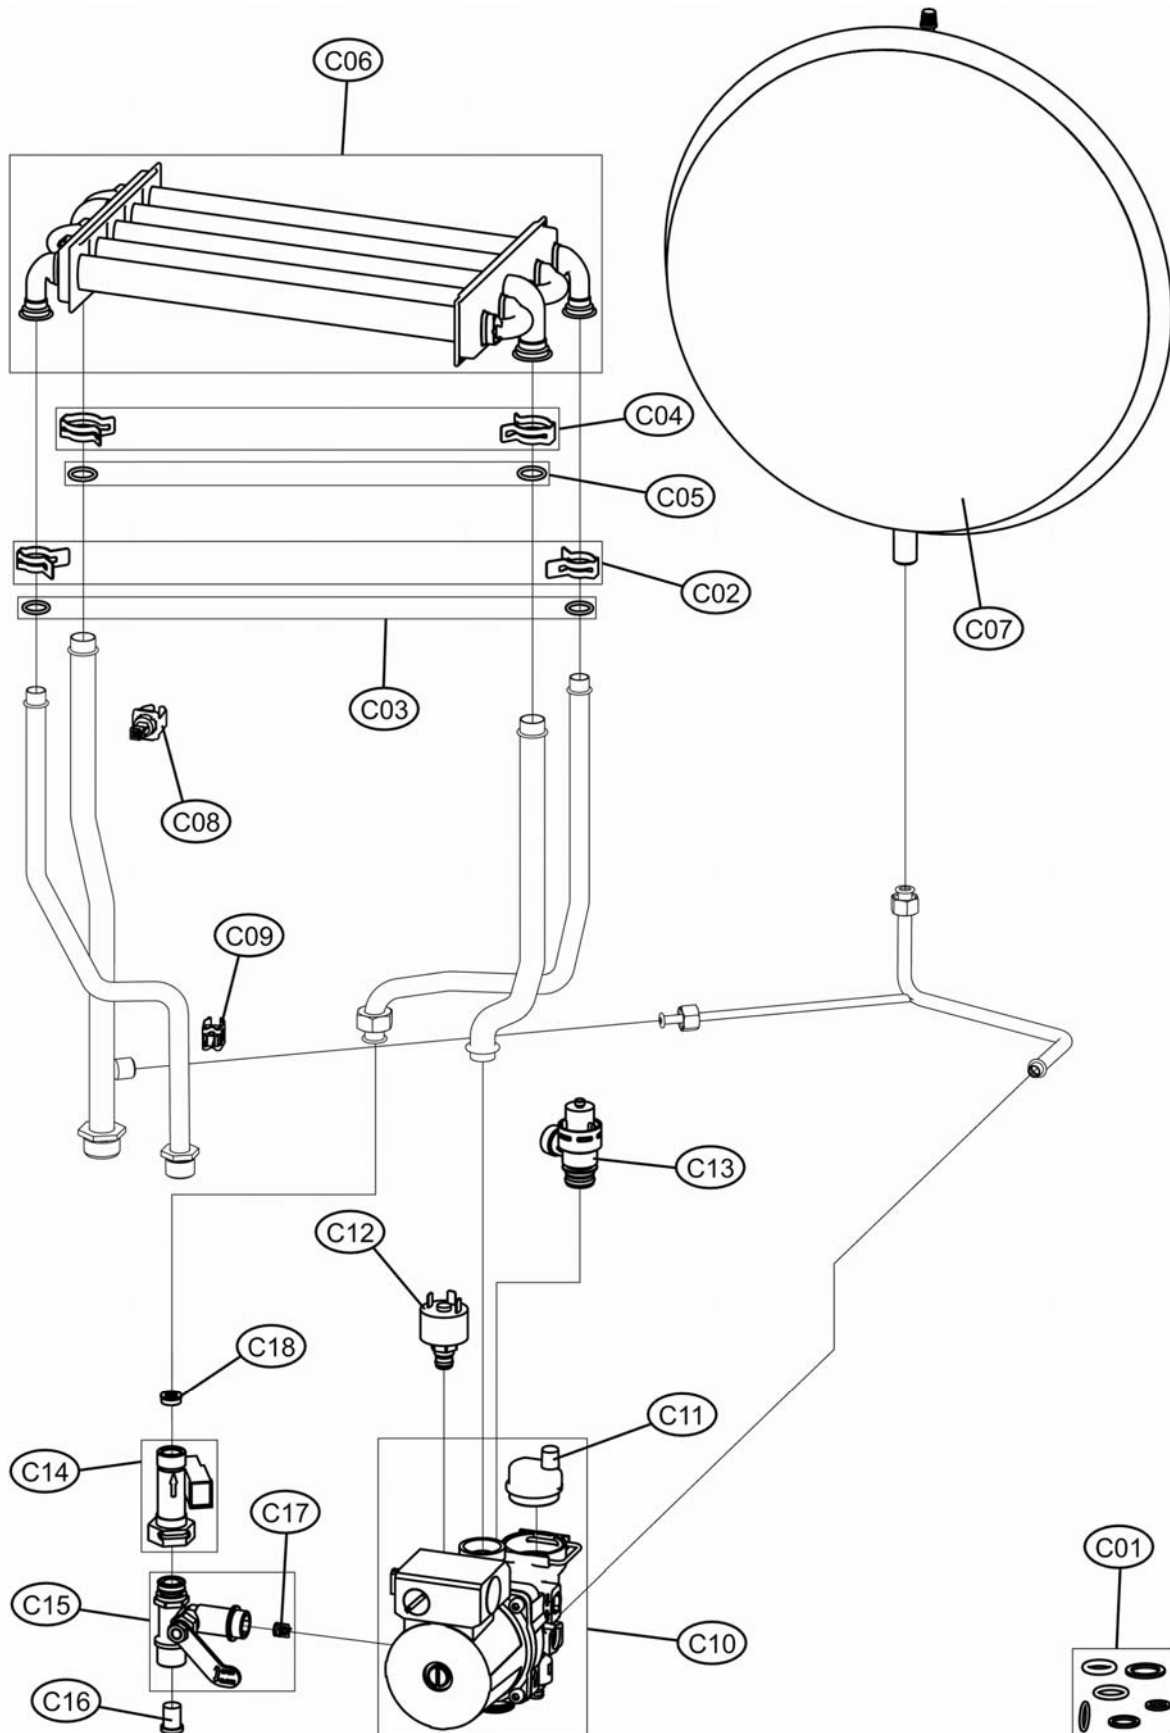

TAURA D 32 MCA

Lamborghini
CALORECLIMA

Lista Pezzi / Spare Parts / Ersatzteile / List Onderdelen
Liste Pieces Detaches / Lista Piezas De Repuesto

TAURA D 32 MCA

Lamborghini
CALORECLIMA

Lista Pezzi / Spare Parts / Ersatzteile / List Onderdelen
Liste Pieces Detaches / Lista Piezas De Repuesto