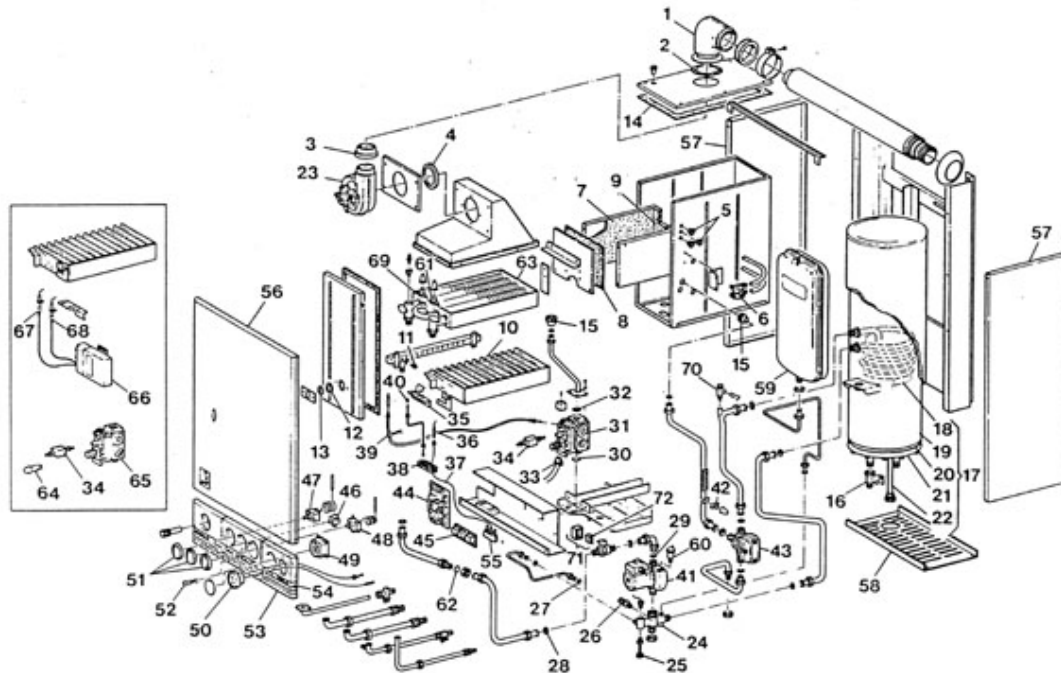

COMPLESSIVO	VELA 20BS INOX METANO	- TIPO 00097150	TAV.1121
CALDAIA MOD.	VELA 20BS INOX GPL	- TIPO 00097160	
	VELA 20BS TOP INOX METANO	- TIPO 00097170	
	VELA 20BS TOP INOX GPL	- TIPO 00097180	

P.	Codice	Descrizione	P.	Codice	Descrizione
1	04550550	CURVA SCAR.FUMI FLANG.93340007	2	01530420	Guarn. autoad. tubo scarico
3	01531330	GUARNIZ.SILIC.ASPIRAZ.VENTIL.	4	01530400	GUARNIZIONE SILIC.VENTIL. 5051
5	01530440	Guarnizione silicone cavi 3004	6	04550470	PRESS.HONEY-C6065A1002/6-1,5MM
7	01530190	ISOLANTE LATERALE C.D.C.	8	01530170	ISOLANTE ANTERIORE C.D.C.
9	01530180	ISOLANTE POSTERIORE C.D.C.	10	04519180	BRUCIATORE 13 RAMPE METANO
10	04519200	BRUCIATORE 13 RAMPE GPL	11	04519190	UGELLO BRUCIAT.METANO D.1,20
11	04519210	UGELLO BRUCIATORE GPL D.0,75	12	04550270	GUARNIZIONE VETRO SPIA
13	04550280	VETRO SPIA	14	06501070	GUARN.AUTOAD.NEOPRENE MM.15X4
15	01530460	GUARNIZ.SILICONE TUBO GAS 5028	16	04519230	Valvola 1/2lo sicurezza bollitore
17	01535110	BOLLITORE INOX 50 LT.-MURALE-	18	01538630	SERPENTINO 22 SPIRE INOX
19	01538620	CORPO BOLLITORE D.280 INOX	20	01538660	Guarnizione bollitore
21	01538650	Flangia bollitore	22	01538750	Anodo di magnesio con tappo
23	04552450	VENTIL.EBM G2K097-AD01-22 230V	24	01534830	G/COLLETT.CON VALV.SIC.24 2754
25	04550630	Otturatore	26	04550620	Valvola di sicurezza 3 ate
27	01530360	Guarnizione D. 1/4"	28	01519010	Guarnizione D. 3/4"
29	01524790	GUARNIZIONE D.1"	30	03001150	ANELLO OR 618 DOWTJ
31	04519850	VALVOLA GAS SIT 820 NOVA (VELA 20 BS)	32	01530250	GUARNIZIONE SUGHERO VALV.GAS
33	04519300	CONSENSO ACC.CON CAVO 0927012	34	04552200	PRESA ST18/3 3POLI 93. 933. 4253
34	04519440	PARZ.220V/RAC SIT-HONEY MD20006	35	04519330	PILOTA C.STAGNA POLIDORO N526F
36	04519380	ELETTRODO ACCENS.CAST 77.37.84	37	01530560	CAVO ACCENS.GEN.RITAR. CV13701
38	01530450	Guarnizione silicone pilota	39	01530200	TERMOC.INTERR.TERM.SIC.TI18+TS06
40	04519350	UGELLO METANO D.0,27X2 POLIDORO	40	04519360	UGELLO GPL 0,22 POLIDORO
41	04552020	CIR.1"M.AL.FLUS.AL.DYL50/15PK	42	04519420	TERMOS.TOD 12202-220V A85/C75