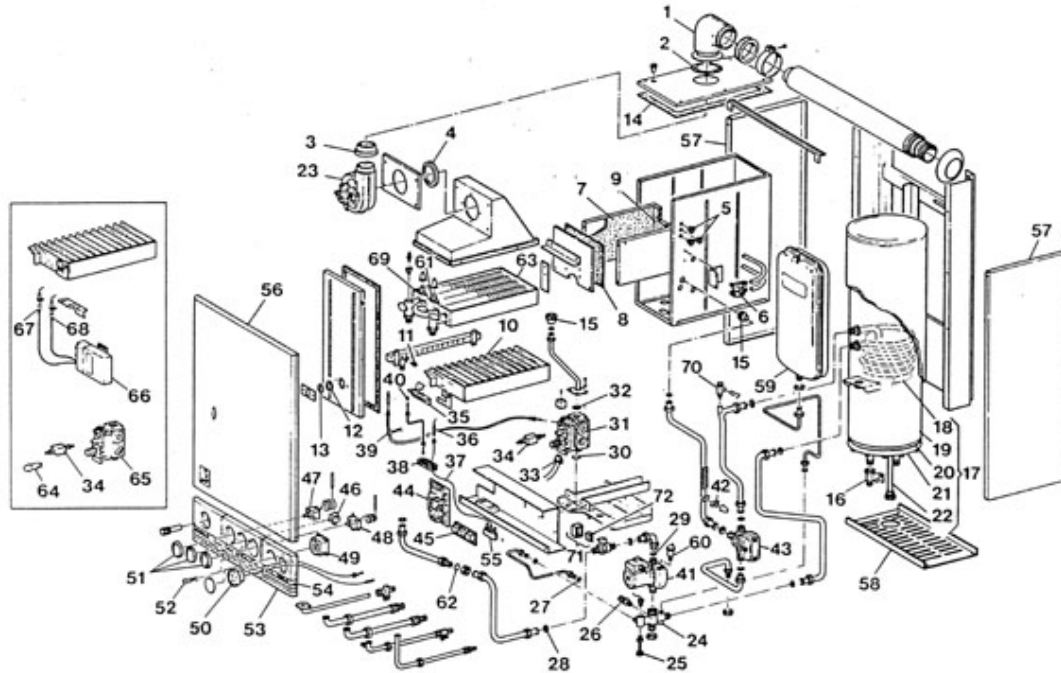

COMPLESSIVO	VELA 20BS INOX METANO	- TIPO 00097150	TAV.1121
CALDAIA MOD.	VELA 20BS INOX GPL	- TIPO 00097160	
	VELA 20BS TOP INOX METANO	- TIPO 00097170	
	VELA 20BS TOP INOX GPL	- TIPO 00097180	

P.	Codice	Descrizione	P.	Codice	Descrizione
43	04552360	V.3VIE HONEY3/4" VC6012MG6000	44	01538590	SCHEDA CONNESS.ELETTRICHE VELA
45	01530500	SCHEDA CONTROLLO VENT.VISA/VELA	46	04519390	SELETTORE SIBER R-076
47	04552370	TERM.0/60ø711.64338.01A C=1000	48	04519110	TERM.TR2 REG.0-80 C1000 540447
49	04550450	OROL.GRASSLIN FM/1STUZH VAR.09	50	04550430	TERMOIDROM.PERS.511.NL003.01A
51	01531340	Manopola	52	01531590	SEGNAL.LUM.VERDE 220V FORO 10
53	01538040	CRUSCOTTO L=580 CALDAIA VELA	54	01538920	SERIG.AUTOADES.VELA 20 STAGNA
55	04519310	TRASFORM.ACC.INECO 68OR07 05V	56	01538190	FRONTALE MANTELLO VELA
57	01538180	FIANCO DX/SX VELA	58	01538200	CHIUSURA INFERIORE VELA
59	04519240	VASO ESP.RETT.D.3/4"6LT.INV.	60	04551920	VALVOLA SFOGO ARIA D. 3/8"
61	04519400	TERMOS.TOD 12545-220V A110/C85	62	03001280	ANELLO OR 4081 INT.20,22 D.3,53
63	04519220	SCAMB.20-322/JBT/PR20322030	64	04550030	PULS.SPL60 UNIP.6011800 ROSSO
65	04518840	Valvola SIT 822 NOVA	66	04550190	CENTRALINA INECO MOD.800-22-03
67	04519250	ELETTRODO DI CONTROLLO	68	04519260	ELETTRODO DI ACCENSIONE
69	04550570	TERMOS.TOD 12613-220V A85/C95	70	04519430	Valvola manuale sfogo aria
71	04551970	FLUS.MPPFP204-SENZA MICRO	72	04552160	MICROINTERRUTT.MPM15/1-FLUS-