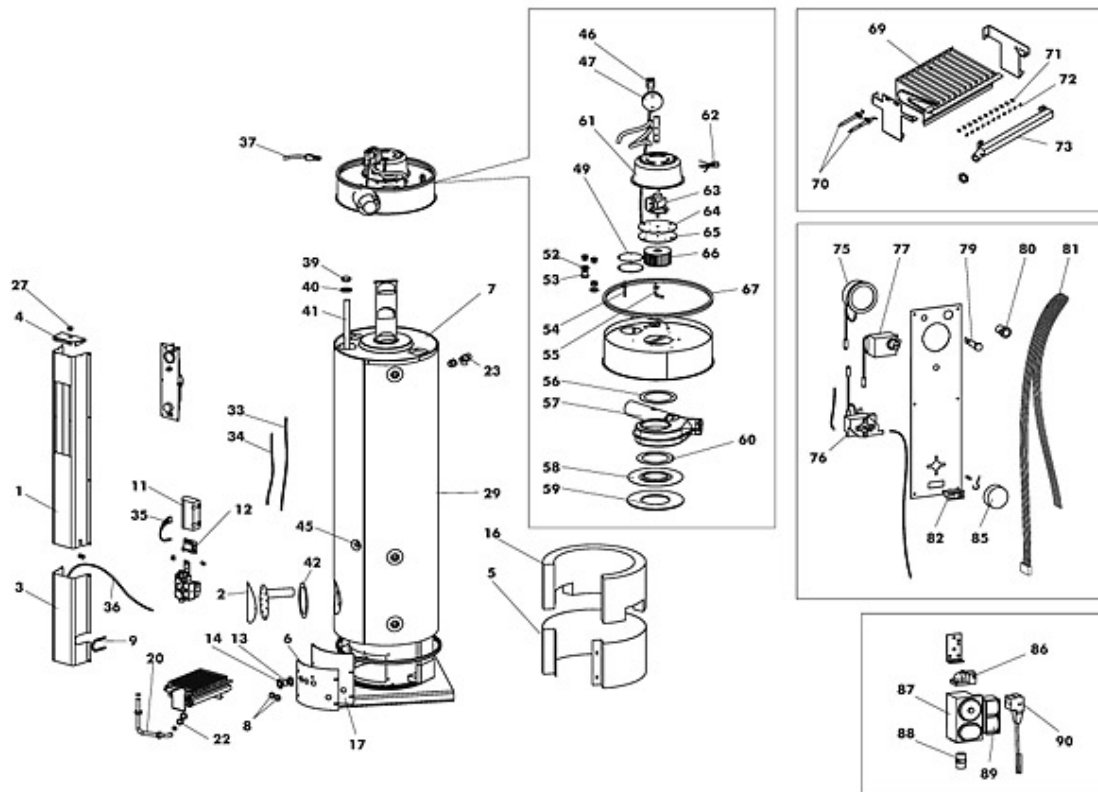

SAL 150 S Cod. 00045520

TAV. 1311

P.	Codice	Descrizione	P.	Codice	Descrizione
1	04561870	CANALETTA PER SAL 150 (0-0026)	2	04561880	COPERCHIO PER FLANGIA (0-0028)
3	04561890	CANALETTA MODULO (0-0029)	4	04561930	COPERCHIO CANALETTA (0-0096)
5	04561980	VIOLA INOX PORTA ISOL.(0-0217)	6	04561990	PORTINA BRUCIATORE (0-0218)
7	04562000	RALLENTA FUMI (0-0345)	8	04562020	PASSACAVO SILICONE RED (020-0016)
9	04562030	GUARNIZIONE ASOLA CANAL.(020-0041)	11	04562080	CENTRALINA (030-0011)
12	04562100	SCHEDA DI CONNESS.+FILTRO(030-0017)	13	04561320	VETRO PER OBLO' (050-0003)
14	04561340	GHIERA PER OBLO' (060-0005)	16	04562190	ISOLANTE CAMERA COMBUST.(070-0025)
17	04562240	GUARNIZ.PORTINA BRUC.(070-0017)	20	04562250	TUBO GAS (110-0010)
22	04562280	CONTRODADO 1/2" OTTONE (130-0034)	23	04562290	VALV.RITEGNO E SICUREZZA(130-0046)
27	04561580	BOCCOLA SEMIAPERTA (140-0309)	29	04561770	BOILER 150 SMALT.+ISOL.(900-0217A)
33	04562430	CAVO RIVELAZIONE ROSSO(900-1025)	34	04562400	CAVO ACCENSIONE BIANCO(900-1027)
35	04561690	CAVO PER CENTRALINA (900-1003)	36	04561700	CAVO PER ALIMENTAZIONE (900-1012)
37	04562450	CAVO CALOTTA VENT.MOD.300(900-1016)	39	04562270	TAPPO 1 1/4"X8MA (130-0005)
40	04562050	GUARNIZ.TAPPO ANODO (020-0051)	41	04562160	ANODO AL MAGNESIO
42	04562060	GUARNIZIONE FLANGIA (020-0718)	45	04562260	GUAINA (110-0012)
46	04562420	CONNETTORE PRESSOSTATO (900-0007)	47	04562120	PRESSOSTATO (030-0180)
49	04561970	COPERCHIO FORO ASPIRAZ.(0-0193)	52	04562320	CONTRODADO 3/8" OTT.(130-0386)
53	04562330	RIDUZIONE 3/8"X1/4"(130-0394)	54	04562170	SONDINA DRITTA PRESSOST.(060-0015)
55	04561330	SONDA CURVA (060-0001)	56	04562220	GUARNIZ.CHIOCC.D.147X110(070-0028)
57	04561920	CHIOCC.VENT.+RACC.USC.FUMI(0-0081)	58	04561950	LAMIERA CHIOCCIOLA D.220X95(0-0107)
59	04562180	GUARNIZ.EST.CHIOCCIOLA(070-0018)	60	04562200	GUARNIZ.CHIOCC.D.147X106(070-0026)
61	04561180	COPRIMOTORE (020-0007)	62	04562440	CONNETTORE CALOTTA (900-0360)
63	04562140	MOTORE (040-0003)	64	04561940	FLANGIA MOTORE VENT.(0-0098)