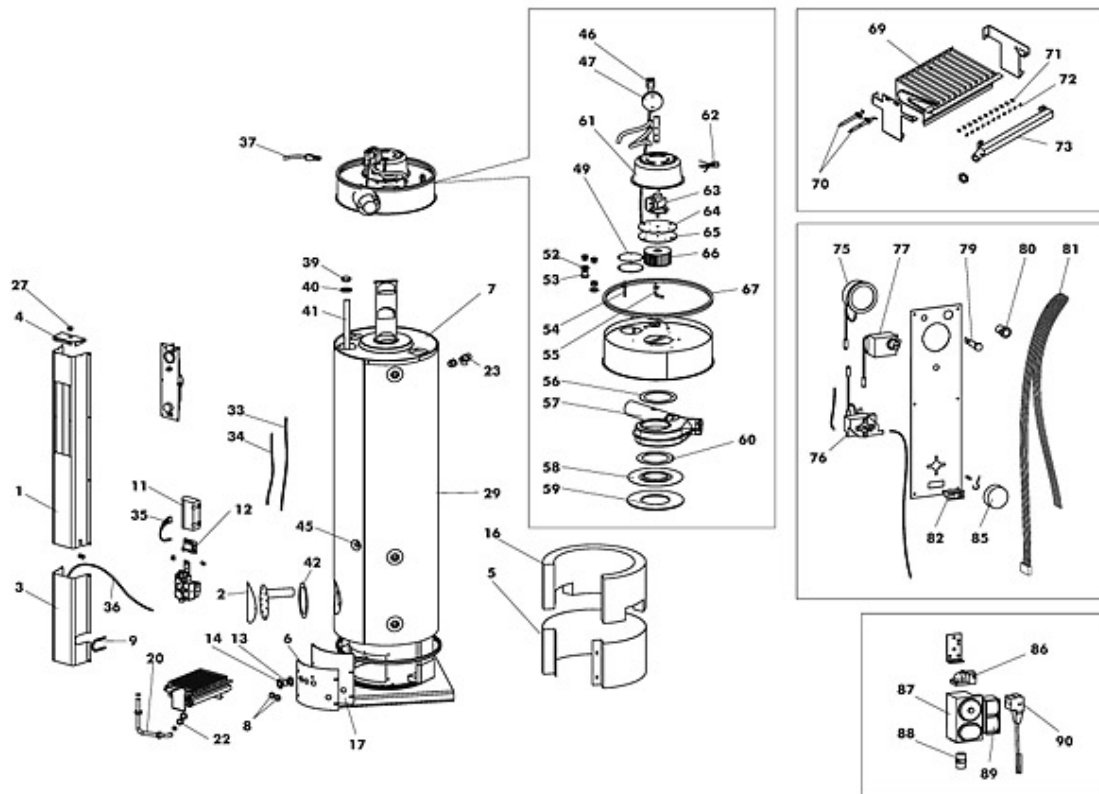

SAL 150 S Cod. 00045520
TAV. 1311

P.	Codice	Descrizione	P.	Codice	Descrizione
65	04562210	GUARNIZ.FLANGIA MOT.(070-0027)	66	04562150	VENTOLA (040-0021)
67	04562040	GUARNIZ.CALOTTA SUP.(020-0047)	69	04562360	BRUCIATORE (180-0211)
70	04562370	ELETTRODO ACCENS.-RIVELAZ. (180-0637)	71	04562370	ELETTRODO ACCENS.-RIVELAZ. (180-0637)
73	04561960	COLLETTORE (0-0138)	75	04562070	TERMOMETRO (030-0008)
76	04519140	TERM.TR2 REG.0-90 C1000 540463	77	04550970	Term. LS1 100-6GR C=1000 541558
79	04561530	SPIA LUMINOSA VERDE (140-0003)	80	04561560	PULSANTE LUMINOSO (140-0032)
81	04562470	CAVO PANN. STRU. INDUST. (900-1017)	82	04561520	INTERRUTTORE (140-0002)
85	04562110	MANOPOLA (030-0024)	86	04562390	RACC.1/2" VALV.GAS (260-0047)
87	04562380	G/VALV.GAS SIT 830 TANDEM(900-0625)	88	04562300	NIPPLO 1/2" ZINC.(130-0054)
89	04567200	BOBINA VALVOLA GAS (260-0019)	90	04562410	CONNETTORE VALV.GAS (900-0006)