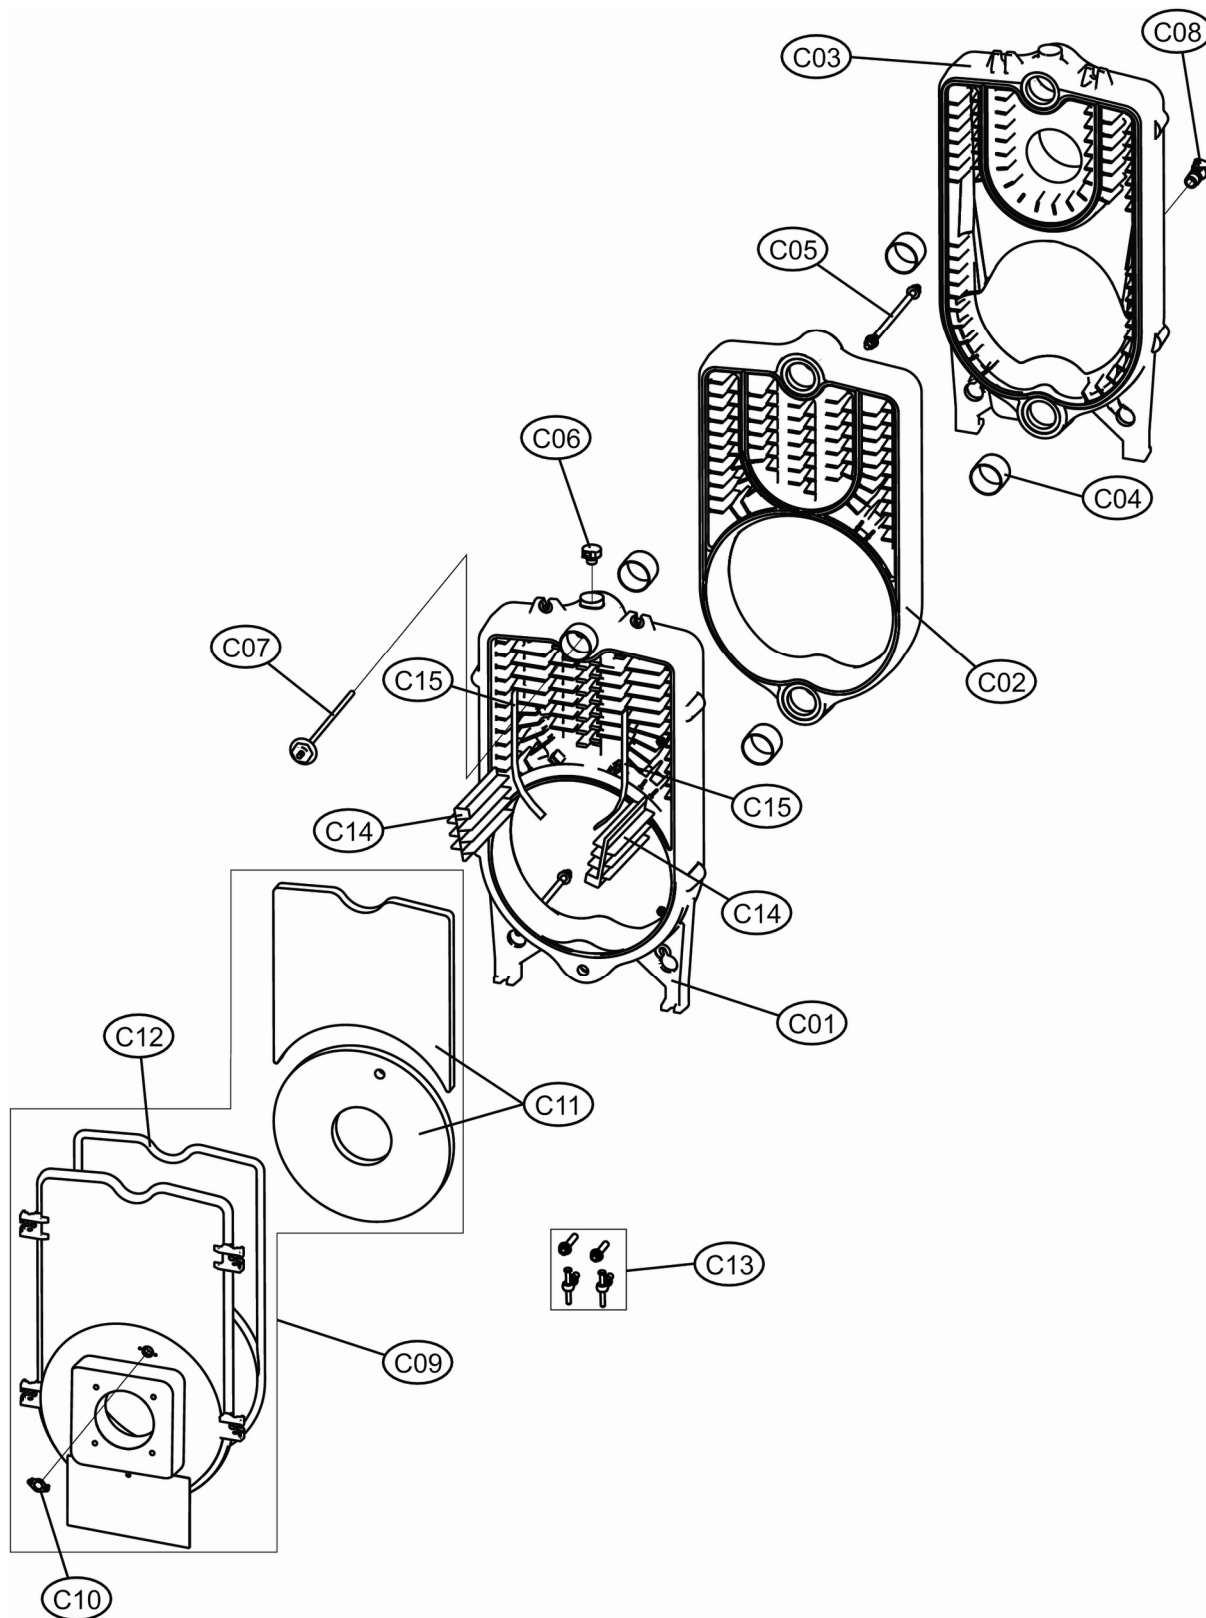

AXE 3 D 32÷90

Lamborghini
CALORECLIMA

Lista Pezzi / Spare Parts / Ersatzteile / List Onderdelen
Liste Pieces Detaches / Lista Piezas De Repuesto

AXE 3 D 32÷90

Lista Pezzi / Spare Parts / Ersatzsteile / List Onderdelen
Liste Pieces Detaches / Lista Piezas De Repuesto

AXE 3 D 32÷90

LISTA PEZZI

AXE 3 D 32

POS.	CODICE	DESC.	QT.
A01	39842600	KIT FIANCO DX.3"Lej"(3110L740)	1.000
A02	39842610	KIT FIANCO SX.3"Lej"(3110L790)	1.000
A03	39842620	KIT PANNELLO A."Lam"(3110L850)	1.000
A04	39842630	KIT COPERCHIO 3"LEJ"(3110L860)	1.000
A05	39841000	KIT PARETE P.FM.IIJ3(3110G891)	1.000
B01	39842640	KIT PORTELLINO "LEJ"(35014680)	1.000
B02	39842650	KIT COVER VERDE"Lam"(35014721)	1.000
B03	39842661	KIT CRUSC. DIG.SER. (35015160)	1.000
B04	39842670	KIT MEMBRANE+VETRINO FM.IL	1.000
B05	39826985	KIT CENTRAL.DBM06E (36508145)	1.000
B06	39837120	KIT SCHEDA EL.DSP08 (38323560)	1.000
B07	39826690	KIT SONDA TEMP.DP. (36200050)	1.000
B08	39842440	KIT CAVO FLAT.L.240 (36003750)	1.000
C01	39839330	KIT ELEM.ANT. (39441050)	1.000
C02	39839340	KIT ELEM.INT. (39441060)	1.000
C03	39839350	KIT ELEM.POST. (39441070)	1.000
C04	39813670	KIT N°2 BICONI (34204000)	1.000
C05	39826630	KIT TIRANTI M10X250 (34403010)	1.000
C06	39826680	KIT TRASD.PRESS.3/8"(36402251)	1.000
C07	39826700	KIT GUAINA 1"X250 (33400270)	1.000
C08	39809010	KIT RUBIN.1/2" (36900700)	1.000
C09	39839360	KIT PORTA BRUC.D.110(38009080)	1.000
C10	39814960	KIT SPIONCINO PORTA (34012020)	1.000
C11	39839370	KIT ISOL. PORTA BRUC. BSG24	1.000
C12	39840440	KIT TRECCIA 12X2100 (55049112)	1.000
C13	39839380	KIT CERN.PORTA G3G (34403980)	1.000
C14	39839920	KIT TURBOL.FUMI 3EL.(33101060)	1.000
C15	39839970	KIT DEFL.FUMI BSG24 (32916600)	1.000