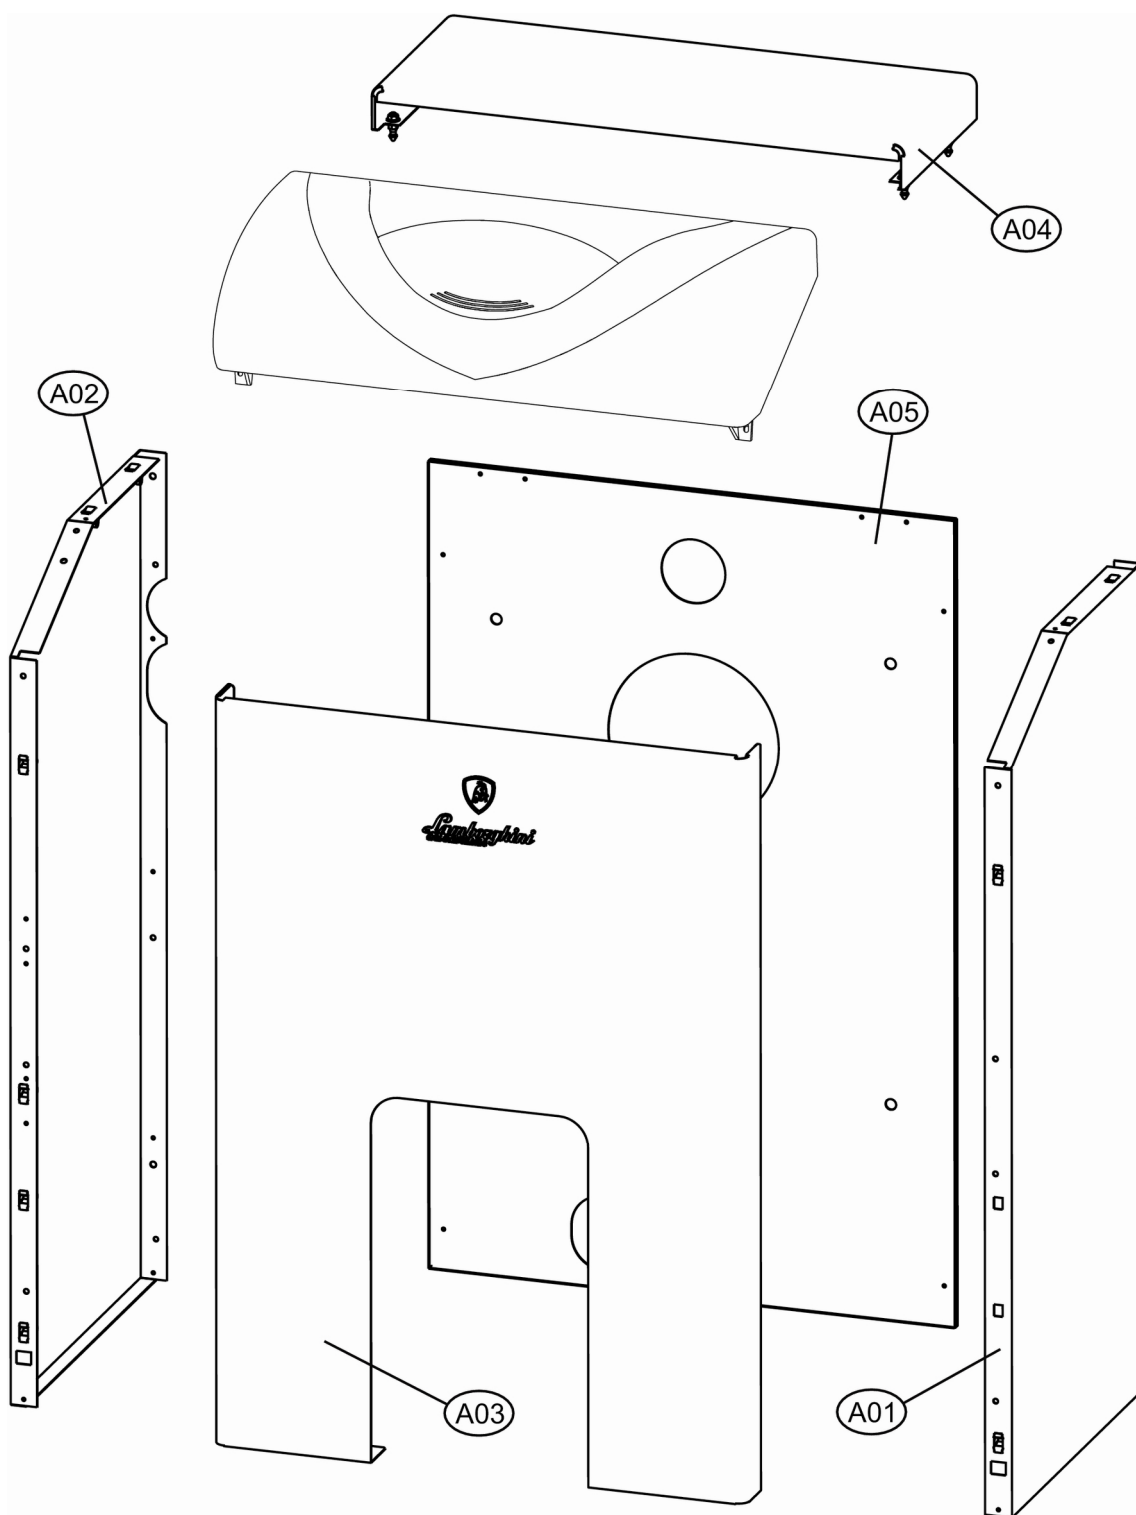

Lamborghini
CALORECLIMA

Lista Pezzi / Spare Parts / Ersatzteile / List Onderdelen
Liste Pieces Detaches / Lista Piezas De Repuesto

AXE 3 D 32÷90