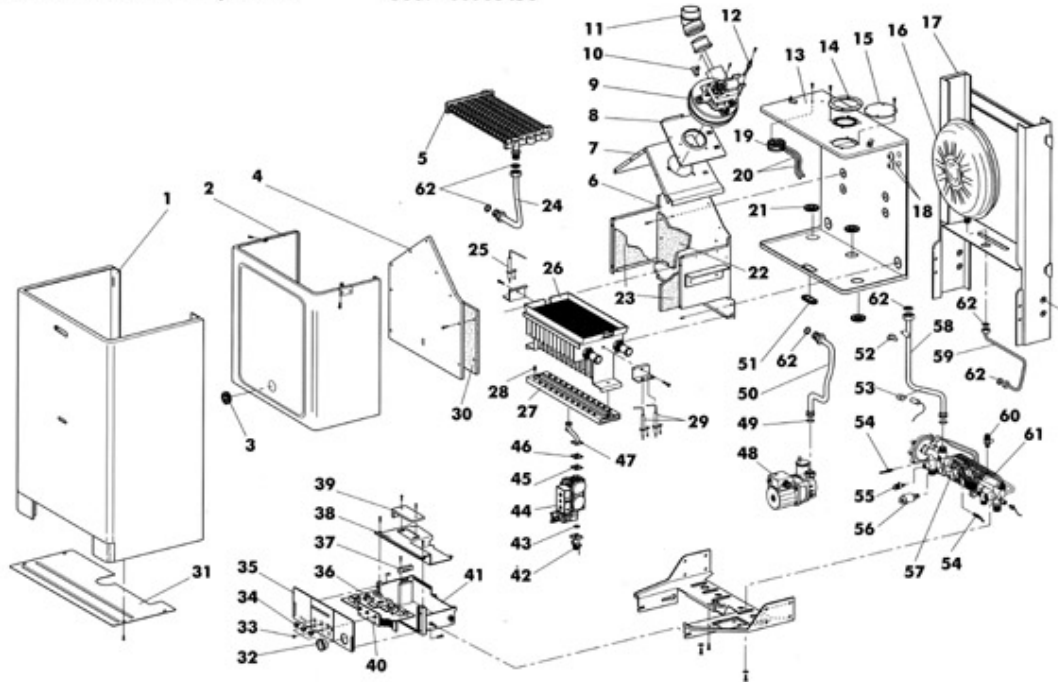

XILO 20 LN MCS W TOP/IT G.P.L.
XILO 20 LN MCS W TOP/IT G.N.

Cod. **00903460**

Cod. **00903450**

TAV. 1225

P.	Codice	Descrizione	P.	Codice	Descrizione
1	01582700	G/frontale caldaia	2	01581490	Frontale camera stagna
3	04557610	Gommino con vetrino	4	01581510	Coperchio camera di combustione
5	04558240	Scambiatore A/G PR 20-401	6	01581500	Camera di combustione
7	01569760	Cappa caldaia XILO	8	01569790	Piastra attacco ventilatore
9	04559080	Ventilatore	10	04559100	Venturi singolo D.15
11	04557470	Prolunga vent. 45° D.60	12	04559110	Sonda dinamica D.6
13	01581480	Fondo C.S. MONOTERM	14	01530420	Guarn. autoad. tubo scarico
15	01569910	Tappo asp. aria per sdoppiato	16	04556010	Vaso espansione 522-lt.8
17	01569690	Schienale caldaia XILO	18	01530440	Guarnizione silicone cavi 3004
19	04559580	Pressostato aria HUBA 605	20	06501080	Tubo silicone est. D.7 int. D.4
21	01571470	Passatubo silicone	22	01581430	Isolante posteriore c.d.c.
23	01581410	Isolante laterale c.d.c.	24	01581590	Tubo coll. Bruc. Scamb.
25	04560280	Elettrodo di ionizz.	26	04560340	Brucciatore 24 rampe D.0,53
26	04560270	Brucciatore 24 rampe D.0,88	27	04560420	Collettore bruc 24 rampe
28	04560440	Ugello GPL D.0,53	28	04560430	Ugello metano D.0,88
29	04560290	Elettrodo bifilare	30	01581420	Isolante anteriore c.d.c.
31	01569920	Chiusura inferiore	32	04557500	Termidrometro IMIT
33	04557710	Lente trasp. SIGNAL LUX	34	01569650	Pomello cruscotto
35	01581550	Frontale cruscotto	36	04560400	Scheda mod. IMIT
37	01577680	Piastrina bloccaggio cavi	38	01568670	Coperchio scatola cruscotto
39	01568680	Coperchio ispezione cruscotto	40	04557520	Scheda di visualizzazione IMIT 456041
41	01568660	Scatola cruscotto	42	04555230	Flangia lunga TANDEM 3/4"
43	03080830	OR 130 FPM	44	04555490	Valvola SIT 837 TANDEM