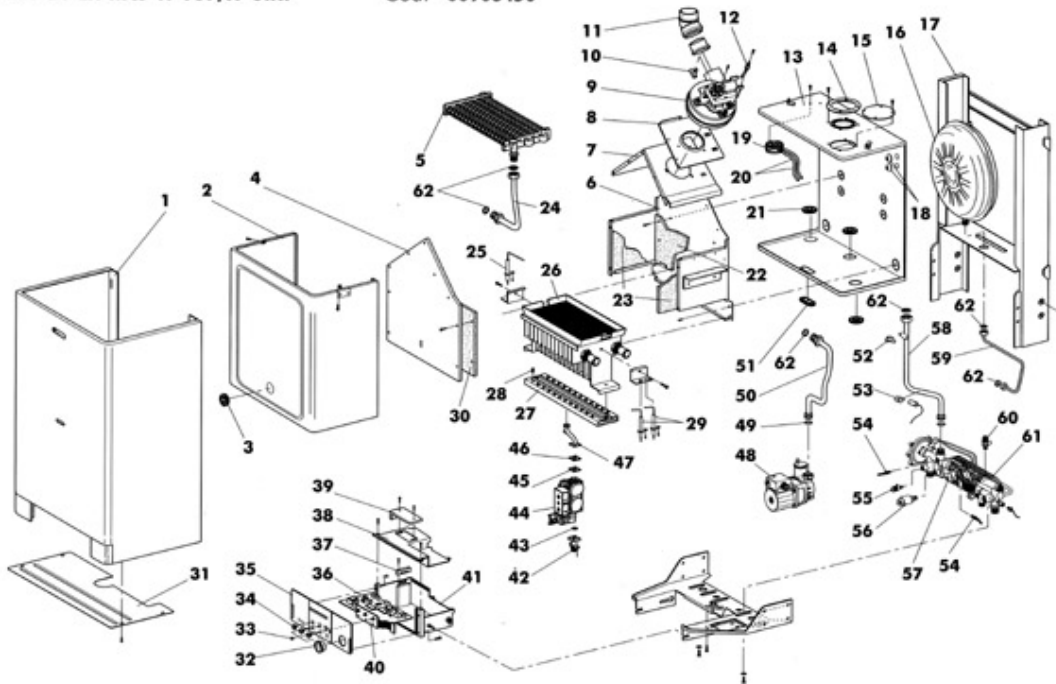

XILO 20 LN MCS W TOP/IT G.P.L.
XILO 20 LN MCS W TOP/IT G.N.

 Cod. **00903460**

 Cod. **00903450**
TAV. 1225

P.	Codice	Descrizione	P.	Codice	Descrizione
45	01582410	Diaframma gas D.5,5 GPL	46	01551480	Guarnizione valvola gas 32 x 32
47	01581440	Tubo valv. Gas/bruciat.	48	04558330	Circol. LAHUL 15/6-1-CLR-12
49	03001220	OR 4001700 EPDM	50	01573500	Tubo mandata
51	01530450	Guarnizione silicone pilota	52	04559120	Termostato TOD
53	04557760	Molletta bloccaggio bulbo termost.	54	0455290	Sonda immersa INECO
55	04558250	Rubinetto di scarico 1/4"	56	04553490	Pressostato 1/4"
57	04558210	Gruppo idraulico FUGAS	58	01581540	Tubo ritorno
59	01573520	Tubo vaso esp.	60	04558230	Valv. Sic. 312400 CST
61	04558260	Scambiatore	62	01519000	Guarnizione D. 1/2"
62	01530360	Guarnizione D. 1/4"	62	01519010	Guarnizione D. 3/4"