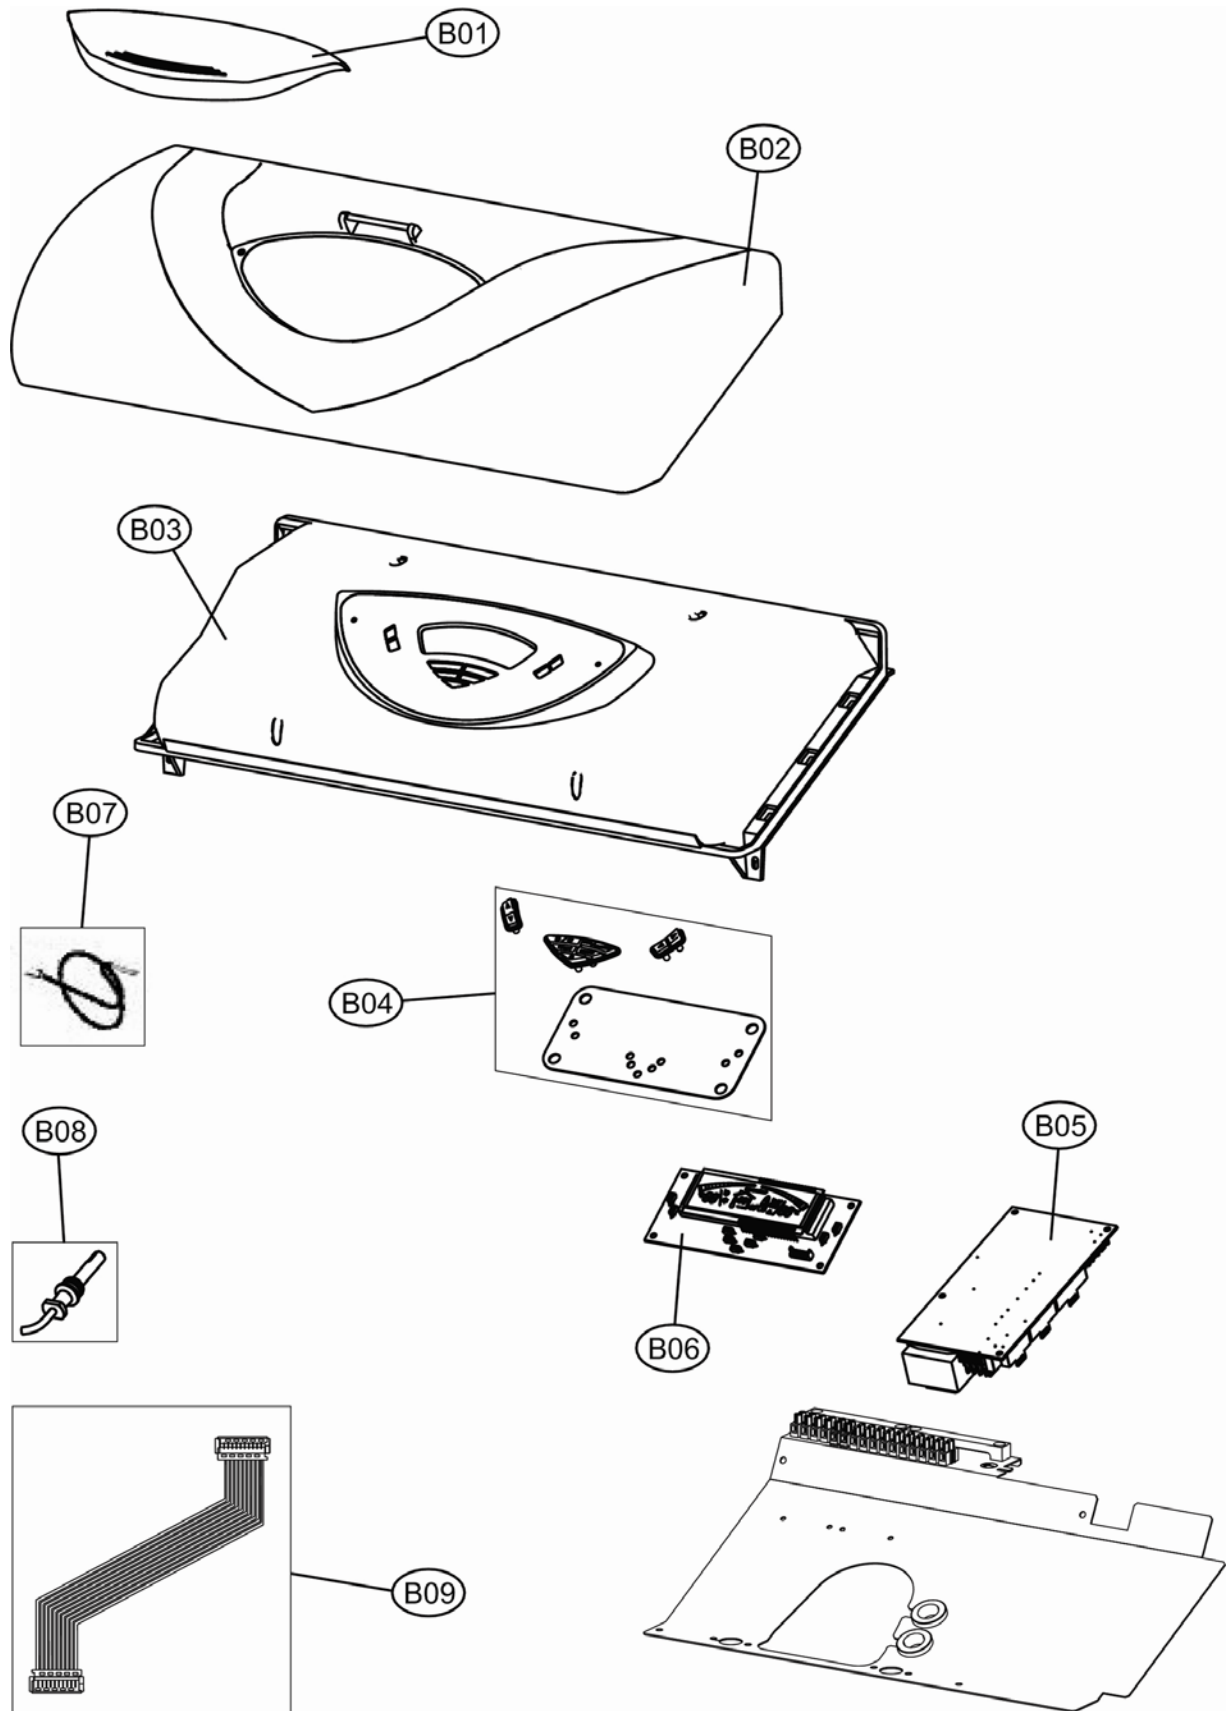

Lamborghini
CALORECLIMA

Lista Pezzi / Spare Parts / Ersatzteile / List Onderdelen
Liste Pieces Detaches / Lista Piezas De Repuesto

AXE 3 D UNIT 32 B 100