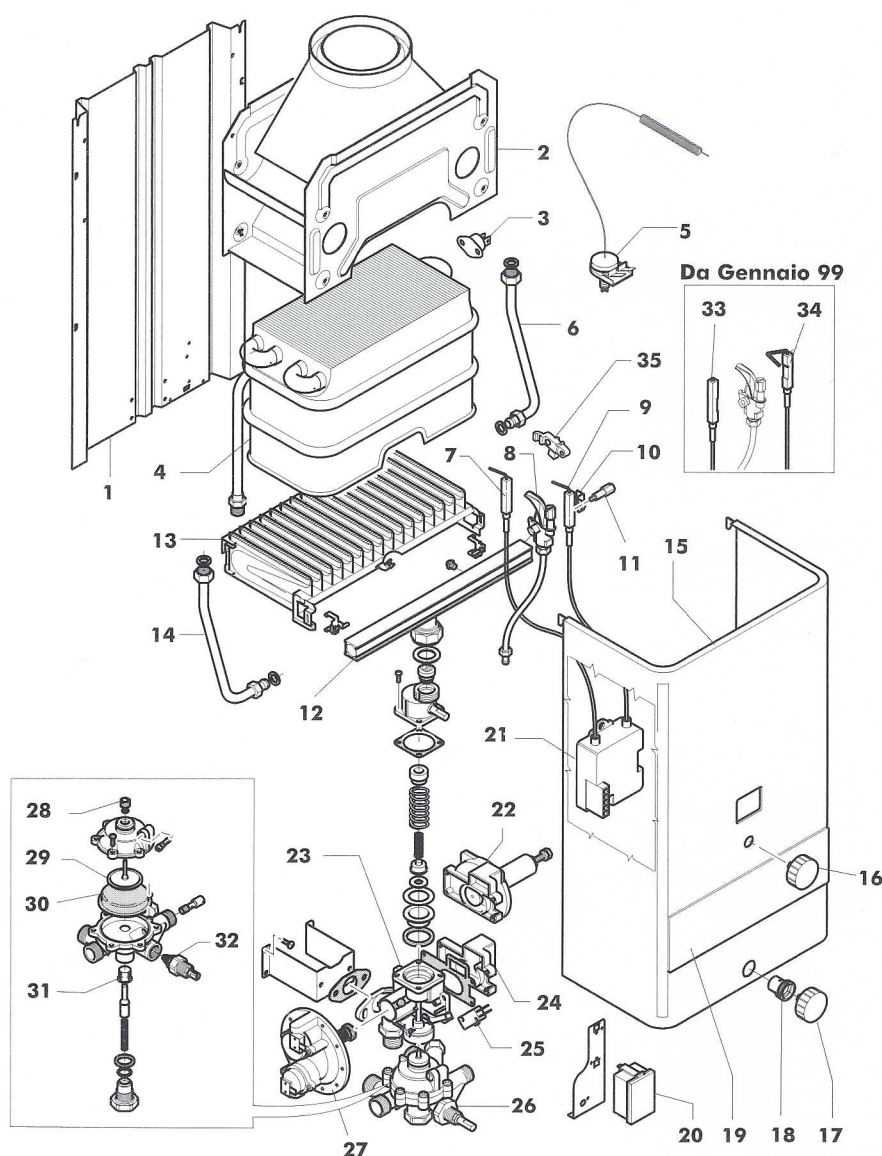

Mod. **SIM 260 TOP** cod. **00045190 GN**
 " " cod. **00045200 GPL**

 Mod. **SIM 335 TOP** cod. **00045230 GN**
 " " cod. **00045240 GPL**
TAV. 1167

Aprile 99

Pos.	Cod.	Denominazione
1	S7050292	Schienale Unyc 11 (SIM 260 TOP)
1	S7050334	Schienale (SIM 335 TOP)
2	S000234D	Cappa (SIM 260 TOP)
	S000030M	Cappa (SIM 335 TOP)
3	S7080128	Termostato TOD (SIM 260 TOP)
4	S00250SC	Scambiatore 10L (AL) (SIM 260 TOP)
	S00325SC	Scambiatore 13 litri (SIM 335 TOP)
5	S7080110	Termostato fumi Ranco 135°C
6	S7010249	Tubo salita H ₂ O allo scambiatore (SIM 335 TOP)
7	S7020285	Candeletta rilevazione UY ie b
8	S7020369	Fiamma pilota GN
	S7020370	Fiamma pilota GPL
9	S000276D	Candeletta accensione UY ie b
10	S000189D	Squadretta tenuta candeletta
11	S000196D	Vite fiss. pil./candel.
12	S250TUME	Diffusore p/ugelli GN (SIM 260 TOP)
	S7020373	Diffusore p/ugelli GPL (SIM 260 TOP)
	S325TUME	Diffusore p/ugelli GN (SIM 335 TOP)
	S325TULI	Diffusore p/ugelli GPL (SIM 335 TOP)
13	S00250BM	Gruppo becchi (SIM 260 TOP)
	S00325BM	Gruppo becchi (SIM 335 TOP)
14	S7010250	Tubo disc. H ₂ O
15	S7300130	M antello (SIM 260 TOP)