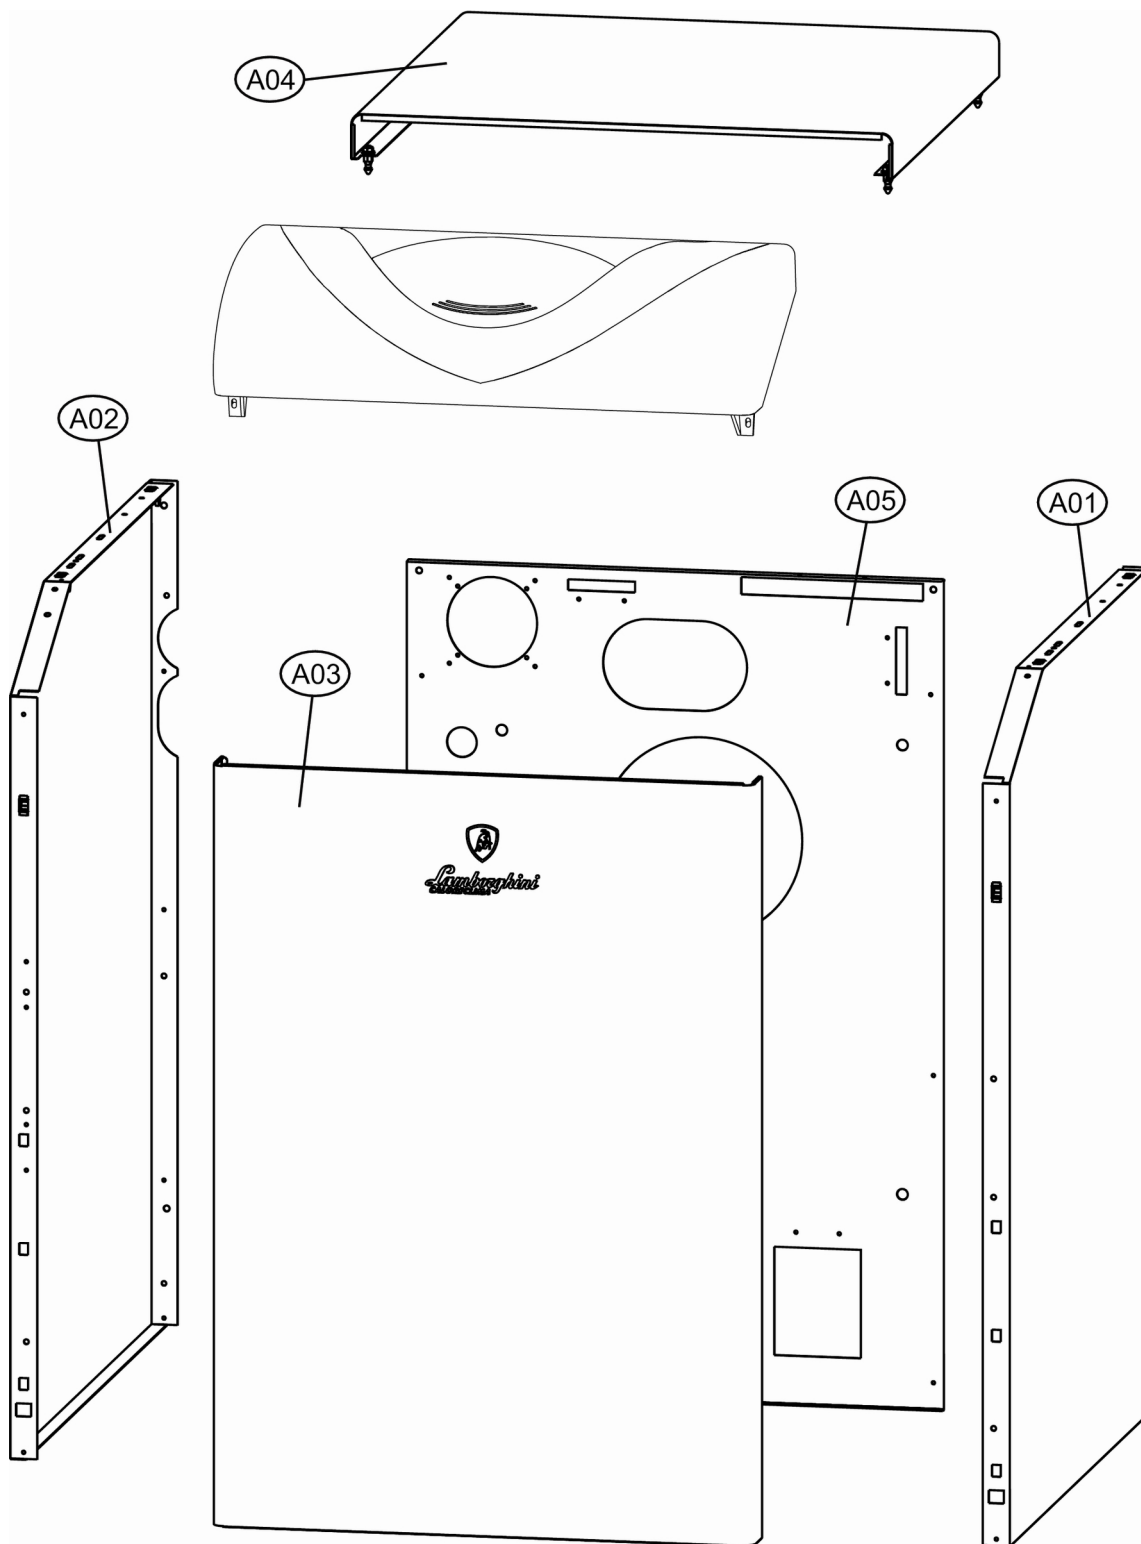

Lamborghini
CALORECLIMA

Lista Pezzi / Spare Parts / Ersatzsteile / List Onderdelen
Liste Pieces Detaches / Lista Piezas De Repuesto

AXE 3 D UNIT 32 CI

CODICE	EDIZIONE	MERCATO
30K1108000	01/07/2011	A2

Lamborghini
CALORECLIMA

Lista Pezzi / Spare Parts / Ersatzteile / List Onderdelen
Liste Pieces Detaches / Lista Piezas De Repuesto

AXE 3 D UNIT 32 CI

Lamborghini
CALORECLIMA

Lista Pezzi / Spare Parts / Ersatzteile / List Onderdelen
Liste Pieces Detaches / Lista Piezas De Repuesto