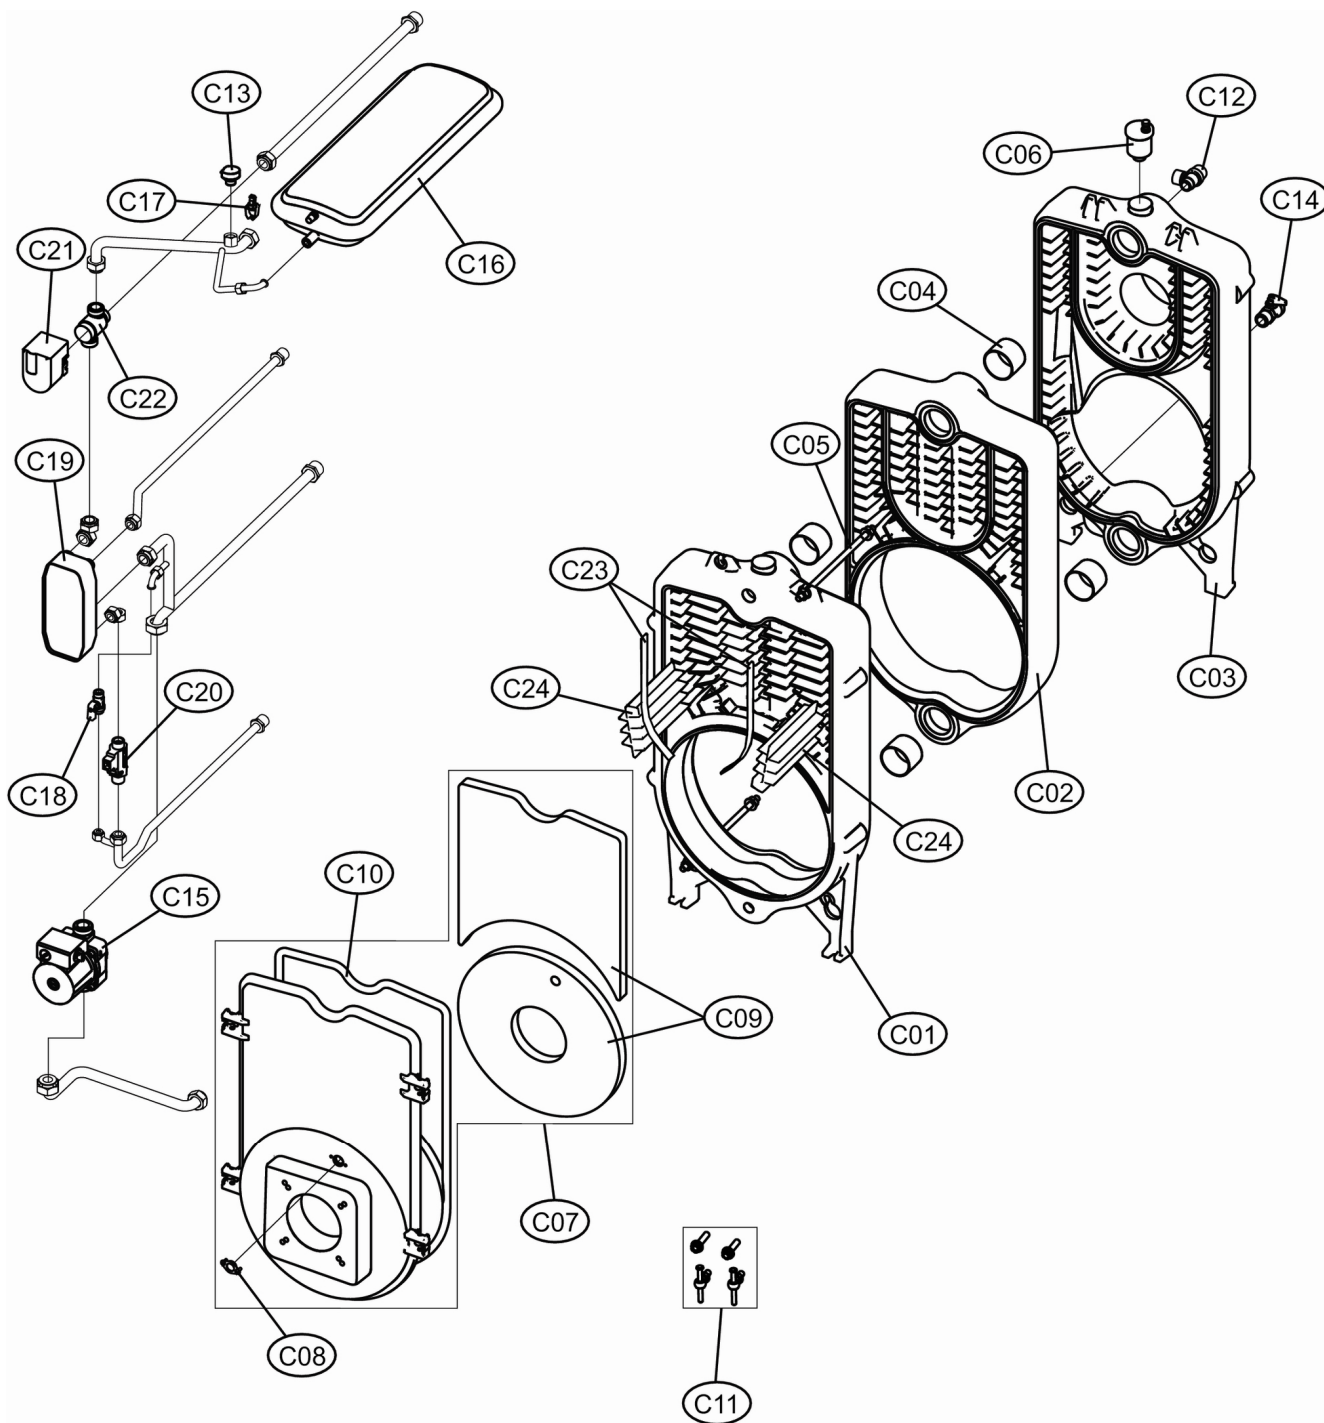

AXE 3 D UNIT 32 CI

Lamborghini
CALORECLIMA

Lista Pezzi / Spare Parts / Ersatzteile / List Onderdelen
Liste Pieces Detaches / Lista Piezas De Repuesto

AXE 3 D UNIT 32 CI

**Lista Pezzi / Spare Parts / Ersatzsteile / List Onderdelen
Liste Pieces Detaches / Lista Piezas De Repuesto**