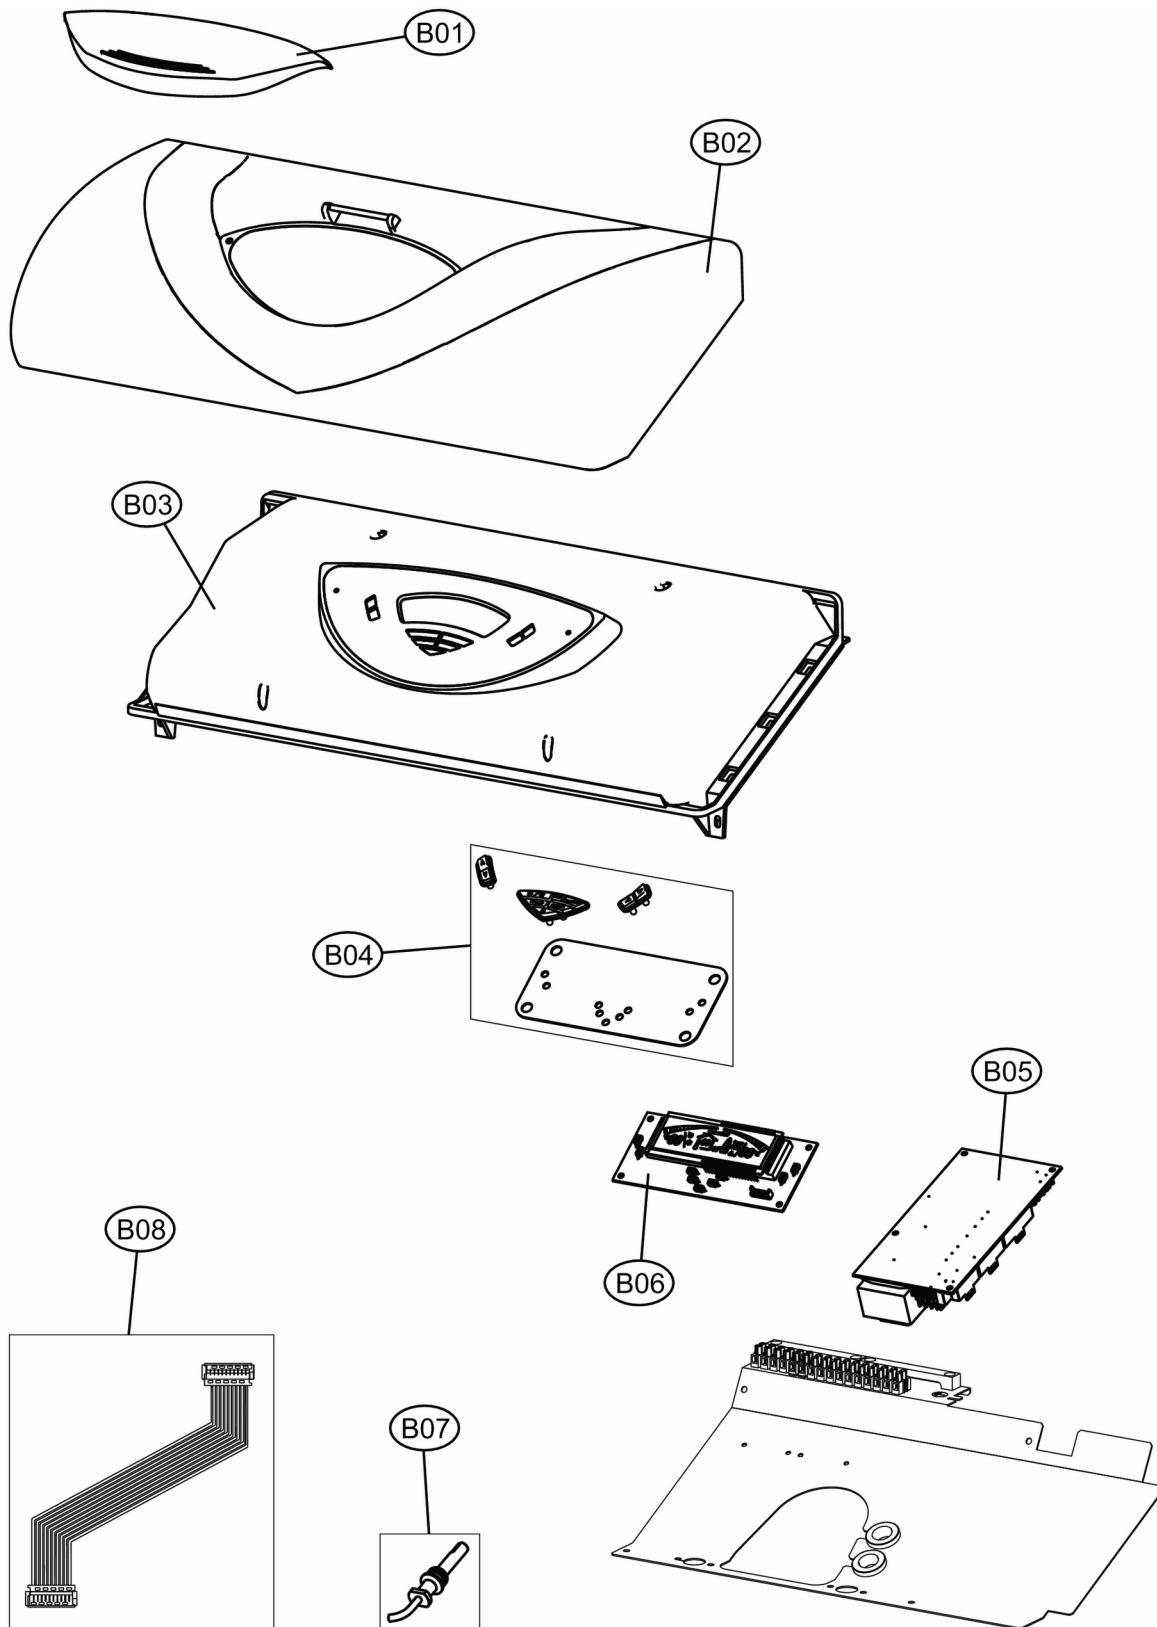

Lista Pezzi / Spare Parts / Ersatzteile / List Onderdelen
Liste Pieces Detaches / Lista Piezas De Repuesto

AXE 3 D UNIT 32 CI

Lamborghini
CALORECLIMA

Lista Pezzi / Spare Parts / Ersatzteile / List Onderdelen
Liste Pieces Detaches / Lista Piezas De Repuesto

AXE 3 D UNIT 32 CI

Lamborghini
CALORECLIMA

Lista Pezzi / Spare Parts / Ersatzteile / List Onderdelen
Liste Pieces Detaches / Lista Piezas De Repuesto

AXE 3 D UNIT 32 CI

**Lista Pezzi / Spare Parts / Ersatzsteile / List Onderdelen
Liste Pieces Detaches / Lista Piezas De Repuesto**