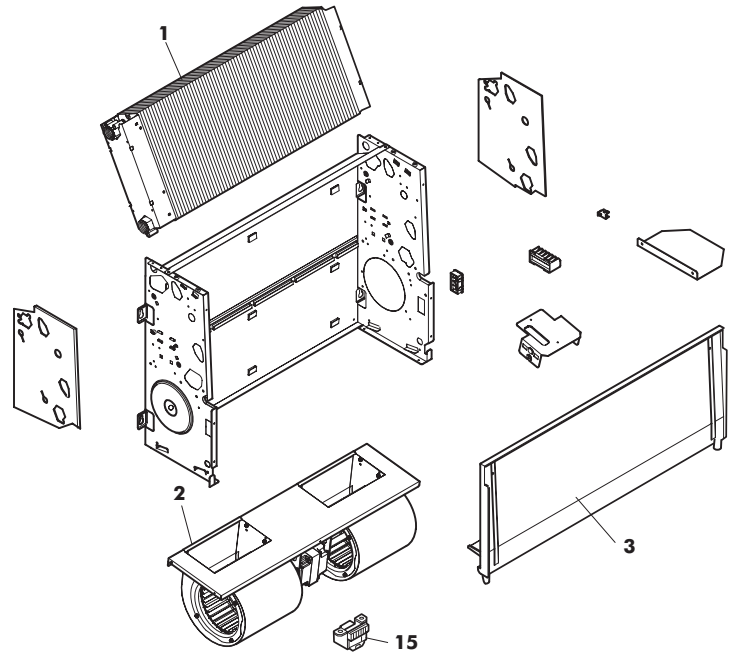

TAV. 2094

Luglio 2005

Pos.	Cod.	Denominazione	Qtà
1	F3RI03250	Batteria (15-20 VOF)	1
1	F3RI03260	Batteria (30-40 VOF)	1
1	F3RI03340	Batteria (60 VOF)	1
1	F3RI03270	Batteria (80 VOF)	1
1	F3RI03280	Batteria (100-120 VOF)	1
2	F3TA01730	Gruppo ventilatore (15 VOF)	1
2	F3TA01740	Gruppo ventilatore (20 VOF)	1
2	F3TA01750	Gruppo ventilatore (30 VOF)	1
2	F3TA01760	Gruppo ventilatore (40 VOF)	1
2	F3TA01770	Gruppo ventilatore (60 VOF)	1
2	F3TA01780	Gruppo ventilatore (80 VOF)	1
2	F3TA01790	Gruppo ventilatore (100 VOF)	1
2	F3TA01800	Gruppo ventilatore (120 VOF)	1
3	F3QA02670	Bacinella (15-20 VOF)	1
3	F3QA02680	Bacinella (30-40 VOF)	1
3	F3QA02690	Bacinella (60-80 VOF)	1
3	F3QA02700	Bacinella (100-120 VOF)	1
4	F3QA02860	Griglia di mandata (15-20 VOF)	1
4	F3QA02860	Griglia di mandata (30-40 VOF)	2
4	F3QA02860	Griglia di mandata (60-80 VOF)	3
4	F3QA02860	Griglia di mandata (100-120 VOF)	4
5	F3QA02840	Coperchio DX (comune)	1
6	F3QA02850	Coperchio SX (comune)	1
7	F3QA03100	Tappo foro comandi (comune)	1