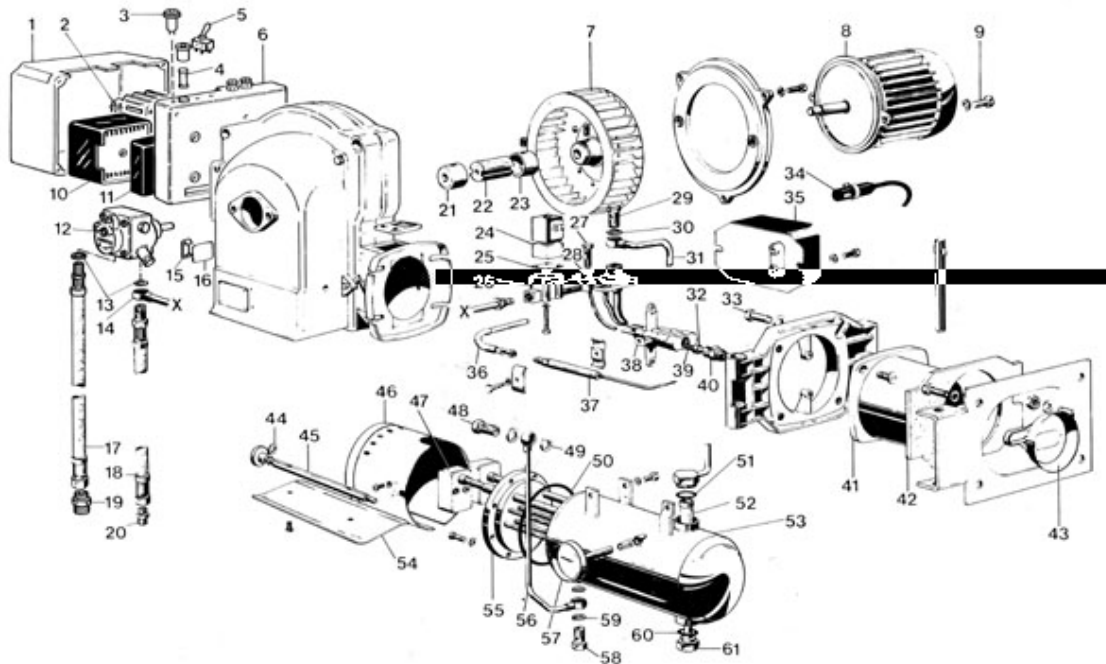

Bruciatore N22 - Cod. 820100
N30 - Cod. 820200

TAV. 288

P.	Codice	Descrizione	P.	Codice	Descrizione
1	01079390	COPERCHIO APPARECCHIATURA	2	04703580	CONTATTORE SPRECHER CA3-9 220V
2	04703370	Contattore	3	01079850	SEGNAL.LUM.VERDE 220 V
3	01079860	SEGNAL.LUM.ARANCIO 220 V	4	01000200	FUSIBILE ECZ
5	04703340	INTERRUTTORE MATSUSHITA T10 6A	6	01079400	BASE APPARECCHIATURA
7	04002261	VENTOLA D.200 X 55	8	01008570	MOTORE 3F 220-230V/50
9	02272540	VITE M 8X20 UNI 5739 5S TE	10	04019010	App. LANDIS
11	04015510	Zoccolo	12	04032550	POMPA SUNTEC
13	01001290	Rondella 1/4"	14	01076610	TUBO RITORNO
15	01065680	MOLLA VETRINO	16	01010380	Vetrino
17	01009100	FLESSIBILE	18	01010460	FLESSIBILE RITORNO
19	01066770	NIPPLO 1/2" - 1"	19	01010480	NIPPLO 1/2" - 1/2"
20	01001190	Nipplo MM 3/8"	21	01054100	SEMIGIUNTO LATO POMPA
22	01076480	TASSELLO GIUNTO L=68	23	01010111	GIUNTO LATO MOTORE
24	04002281	Valvola SIRAI L 248	24	04003640	Bobina
25	01010230	GUARNIZIONE	26	01011802	BASE ATTACCO V.E.
27	01011890	Raccordo 1/8"	28	01000880	RONDELLA 1/8"
29	01001281	Raccordo 1/4"	30	01001290	Rondella 1/4"
31	01013080	TUBO SERB.ZOCC.ATT.	32	01010221	PISTONE
33	02001860	VITE M 8X25 UNI 5739 5S TE	34	08014130	FOTORESISTENZA
35	01030190	TRASFORMATORE	35	01082840	Trasformador
36	01007501	CAVO Elettrodo	37	04014790	Elettrodo
38	01007193	SUPPORTO PISTONE	38	08019011	G/SUPPORTO PISTONE (N 22)
38	08019021	G/SUPPORTO PISTONE (N 30)	39	01010210	MOLLA PISTONE (PN 20)