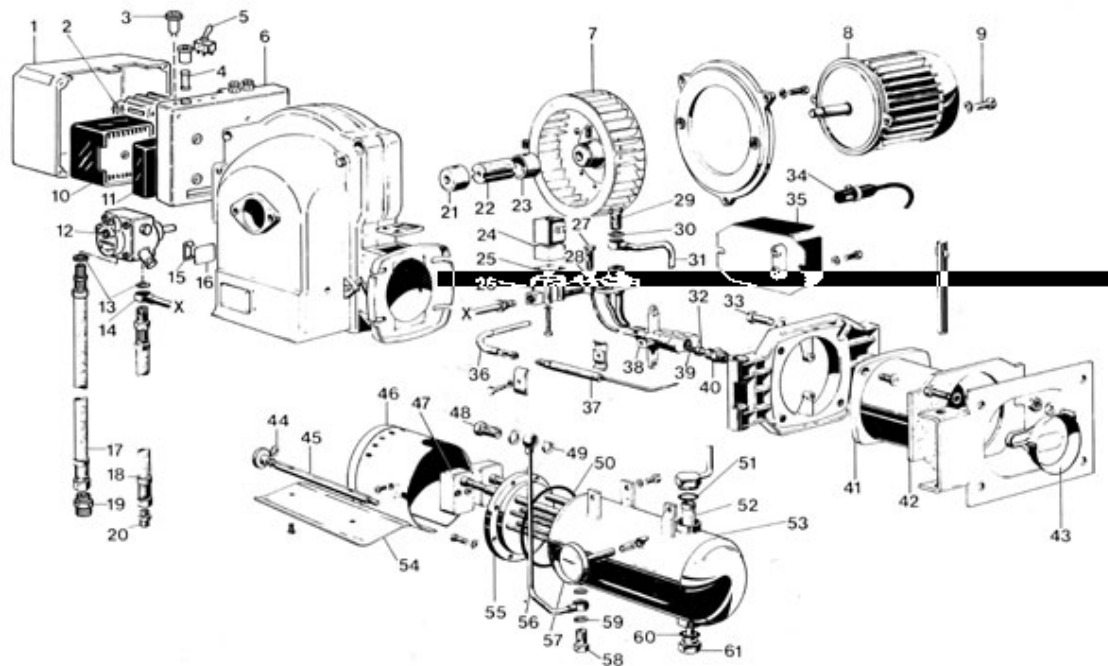

Bruciatore N22 - Cod. 820100
N30 - Cod. 820200
TAV. 288

P.	Codice	Descrizione	P.	Codice	Descrizione
39	01011121	Molla	40	01010360	Supporto gicleur
41	01008681	TUBO CONVOGLIATORE (N 22)	41	01007351	TUBO CONVOGLIATORE (N 30)
42	01007320	GUARNIZIONE ISOLANTE	43	01047210	DEFLETTORE
44	02280060	ROSETTA D.10,5 UNI 6592 69	45	01078620	ALBERO BANDELLA
46	01010700	PROTEZIONE TERMOSTATO	47	04018010	Termostato
48	01001281	Raccordo 1/4"	49	01001290	Rondella 1/4"
50	03001030	Anello OR 4362	51	03080830	OR 130 FPM
52	01011930	FILTRO SERBATOIO	53	01011541	SERBATOIO (N 22)
53	01012151	SERBATOIO (N 30)	53	08018000	G/SERBATOIO (PN 20)
53	08018010	G/SERBATOIO (PN 20)	54	01078610	BANDELLA
55	01011864	RESISTENZA CORAZZATA (PN 20)	55	01012164	Resistenza corazzata
56	01068740	TUBO POMPA SERBATOIO	56	01076630	TUBO POMPA SERBATOIO (N 30)
57	01010550	Termometro	58	01014360	RACCORDO 1/4"
59	01001290	Rondella 1/4"	60	03080830	OR 130 FPM
61	01012101	TIRANTE			