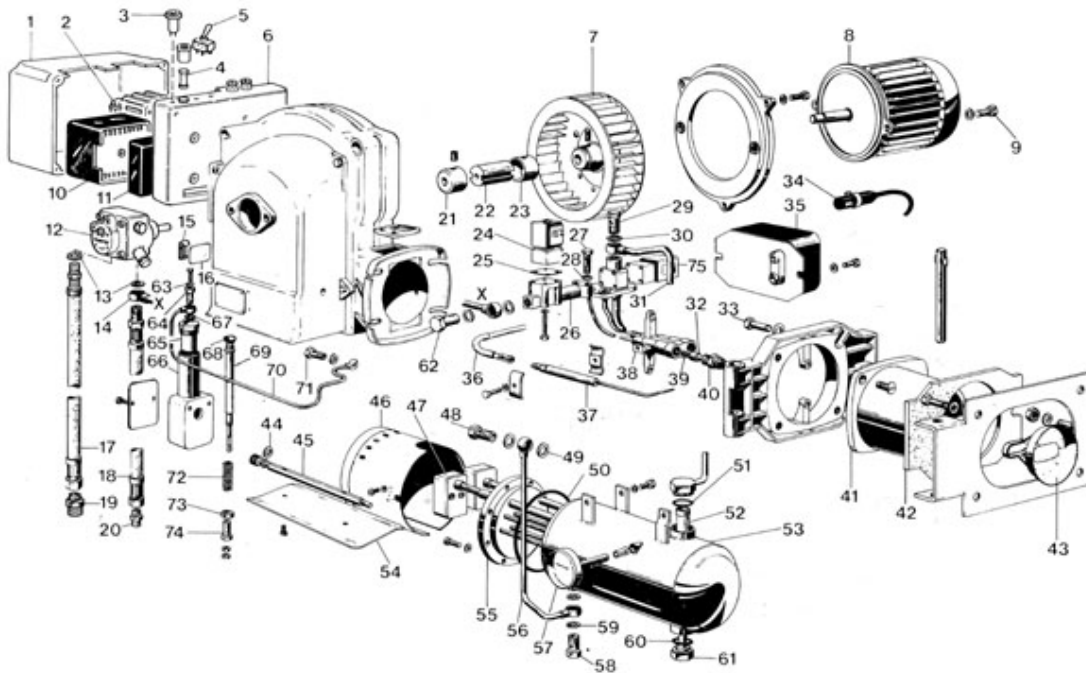

Bruciatore N50/2 - Cod. 820300

TAV. 289

P.	Codice	Descrizione	P.	Codice	Descrizione
1	01079390	COPERCHIO APPARECCHIATURA	2	04703370	Contattore
2	04703580	CONTATTORE SPRECHER CA3-9 220V	3	01079850	SEGNAL.LUM.VERDE 220 V
3	01079860	SEGNAL.LUM.ARANCIO 220 V	4	01000200	FUSIBILE ECZ
5	04703340	INTERRUTTORE MATSUSHITA T10 6A	6	01079400	BASE APPARECCHIATURA
7	04002261	VENTOLA D.200 X 55	8	01008500	MOTORE
9	02272540	VITE M 8X20 UNI 5739 5S TE	10	04019010	PROGRAMADOR LANDIS
11	04015510	Zoccolo	12	04031270	POMPA SUNTEC
13	01001290	Rondella 1/4"	14	01076610	TUBO RITORNO
15	01065680	MOLLA VETRINO	16	01010380	Vetrino
17	01009100	FLESSIBILE	18	01010460	FLESSIBILE RITORNO
19	01066770	NIPPLO 1/2" - 1"	20	01001190	Nipplo MM 3/8"
21	01054100	SEMIGIUNTO LATO POMPA	22	01076480	TASSELLO GIUNTO L=68
23	01010111	GIUNTO LATO MOTORE	24	04002281	Valvola SIRAI L 248
24	04003640	Bobina	25	01010230	GUARNIZIONE
26	01011802	BASE ATTACCO V.E.	27	01011890	Raccordo 1/8"
28	01000880	RONDELLA 1/8"	29	01001281	Raccordo 1/4"
30	01001290	Rondella 1/4"	31	01011690	TUBO SERB.ZOCC.ATT.
32	01010221	PISTONE	33	02001860	VITE M 8X25 UNI 5739 5S TE
34	08014130	FOTORESISTENZA	35	01082840	TRANSFORMADOR
35	01030190	TRASFORMATORE	36	01007501	CAVO ELETTRODO
37	04014090	ELETTRODO DI ACCENSIONE	38	01007473	SUPPORTO PISTONE
38	08019041	G/SUPPORTO PISTONE	39	01011121	Molla
40	01010360	Supporto gicleur	41	01031780	TUBO CONVOGLIATORE