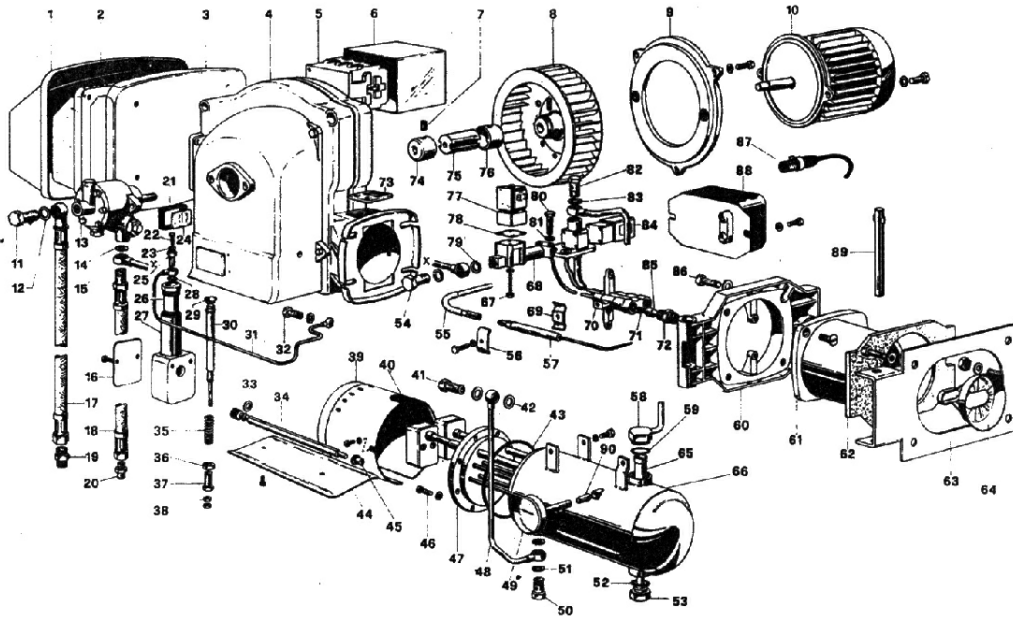

N 75/2 - Cod. 00080262

N 75/2/240 - Cod. 00083940

Pos.	Cod.	Denominación
1	1.01079.	Tapa caja
2	4.00276.	Programador A 1040
3	1.01078.	Caja
4	4.01343.	Cuerpo quemador
5	1.00789.	Telerruptor
6	1.00761.	Tapa
7	2.00180.	Grano
8	4.00259.	Turbina
9	1.00087.1	Brida de fijación
10	1.00825.1	Motor
10	1.05318.	Motor 240V
11	1.01049.	Racor 3/8"
12	1.01050.	Arandela 3/8"
13	8.02630.	Bomba B10 N
14	1.00129.	Arandela 1/4"
15	1.00846.	Tubo retorno
16	4.00242.	Tapa
17	1.01119.	Flexible aspiración
18	1.00909.	Flexible retorno
19	1.00843.	Machón
20	1.01048.	Machón
21	1.01039.	Capucha vidrio
22	1.01063.	Tornillo expulsión aire
23	1.01064.	Arandela
24	1.01038.	Vidrio
25	1.01062.	Racor martinete
26	4.00232.2	Reducción
27	4.00243.	Cuerpo martinete
27/a	4.00312.	Gr. martinete completo
28	1.00088.	Arandela 1/8"
29	3.00097.	Goma de calidad
30	4.00305.2	Eje martinete
31	1.00847.	Tubo martinete
32	1.01190.	Racor
33	2.28006.	Roseta
34	1.00757.	Eje clapeta
35	4.00237.	Muelle
36	4.00234.	Dado
37	4.00235.	Tornillo registro máx.
38	2.00118.	Dado
39	1.01222.	Protección termostato
40	1.01043.	Termostato
41	1.00128.1	Racor 1/4"
42	1.00129.	Arandela 1/4"
43	3.00102.	Anillo de calidad
44	1.00758.	Clapeta aire
45	1.01003.	Boquilla
46	2.27096.	Tornillo
47	1.01220.4	Resistencia acorazada
48	1.01221.1	Tubo bomba depósito
49	1.01055.	Termómetro