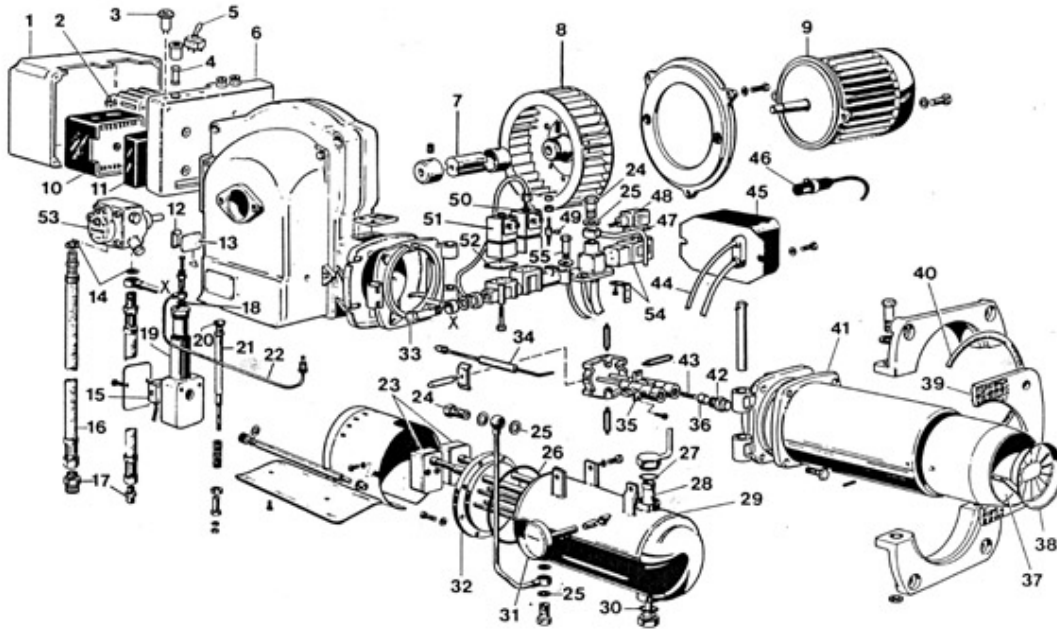

Bruciatore PN 100 - Cod. 820900
PN 130 - Cod. 821000

TAV. 218/1

P.	Codice	Descrizione	P.	Codice	Descrizione
1	01079390	COPERCHIO APPARECCHIATURA	2	04019910	Contattore CA2F3
2	04703370	Contattore	2	04703580	CONTATTORE SPRECHER CA3-9 220V
3	01079850	SEGNAL.LUM.VERDE 220 V	3	01079860	SEGNAL.LUM.ARANCIO 220 V
4	01000200	FUSIBILE ECZ	5	04703340	INTERRUTTORE MATSUSHITA T10 6A
6	01079400	BASE APPARECCHIATURA	7	01055400	TASSELLO GIUNTO
8	04001980	Ventola	8	04000840	Ventola D.280x82 (PG 110)
9	01011420	Motore PN100	9	01009391	Motore PN 130
10	04019010	PROGRAMADOR	11	04015510	Zoccolo
12	01065680	MOLLA VETRINO	13	01010380	Vetrino
14	01036180	RONDELLA 1/2"	15	01000180	MICROINTERRUTTORE AH 71505
16	01076300	FLESSIBILE L=1500	17	01076340	NIPPO 1" - 1"
18	01000880	RONDELLA 1/8"	19	04003123	MARTINETTO
20	03000970	GUARNIZIONE DE 081	21	04003052	ALBERINO
22	01066300	TUBO MARTINETTO	23	01010430	TERMOSTATO
24	01076430	Raccordo 1/4"	25	01001290	Rondella 1/4"
26	03001020	Anello OR 4537	27	03080830	OR 130 FPM
28	01012250	FILTRO SERBATOIO	29	08018040	G/SERBATOIO (PN 100)
29	08018050	G/SERBATOIO (PN 130)	30	03080830	OR 130 FPM
31	01010550	Termometro	32	01012274	RESISTENZA CORAZZATA (PN 100)
32	01012294	Resistenza corazzata	33	01010650	RACCORDO DOPPIO 1/8"
34	04013381	ELETTRODO DI ACCENSIONE	35	08019171	G/SUPPORTO PISTONE
36	01010221	PISTONE	37	01048610	BOCCAGLIO (PG 100)
37	01058940	BOCCAGLIO (PG 130)	38	01058930	Deflettore