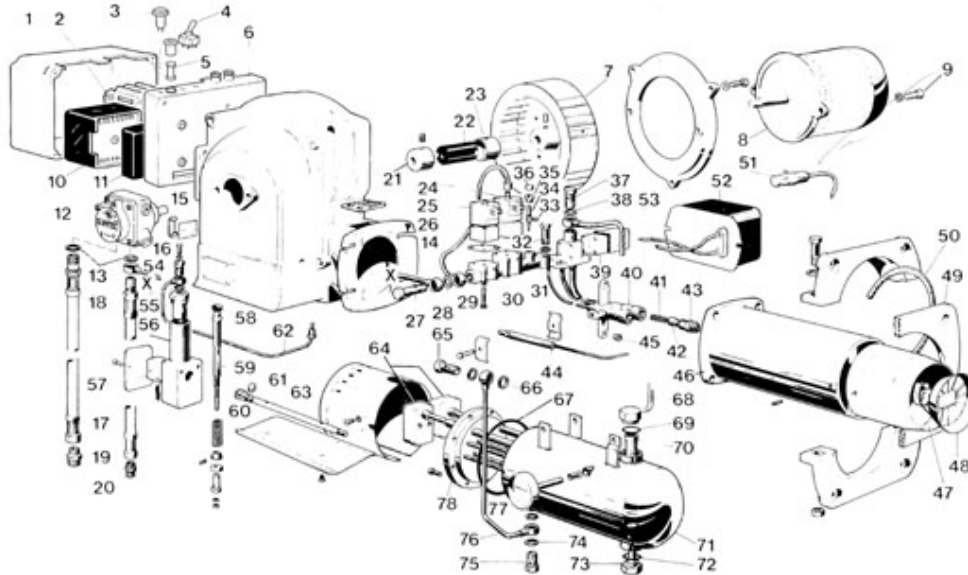

Bruciatore PN20 - Cod. 820500
PN30 - Cod. 820600
TAV. 292

P.	Codice	Descrizione	P.	Codice	Descrizione
1	01079390	COPERCHIO APPARECCHIATURA	2	04703370	Contattore
2	04703580	CONTATTORE SPRECHER CA3-9 220V	3	01079850	SEGNAL.LUM.VERDE 220 V
3	01079860	SEGNAL.LUM.ARANCIO 220 V	4	01000200	FUSIBILE ECZ
5	04703340	INTERRUTTORE MATSUSHITA T10 6A	6	01079400	BASE APPARECCHIATURA
7	04002590	VENTOLA D.215 X 65	7	04002261	VENTOLA D.200 X 55
8	01008570	MOTORE PN20	8	01011110	Motore PN30
9	02272540	VITE M 8X20 UNI 5739 5S TE	10	04019010	PROGRAMADOR
11	04015510	Zoccolo	12	04032550	POMPA SUNTEC
13	01001290	Rondella 1/4"	14	01068730	TUBO RITORNO
15	01065680	MOLLA VETRINO	16	01010380	Vetrino
17	01009100	FLESSIBILE	18	01010460	FLESSIBILE RITORNO
19	01066770	NIPPLO 1/2" - 1"	20	01001190	Nipplo MM 3/8"
21	01054100	SEMIGIUNTO LATO POMPA	22	01076480	TASSELLO GIUNTO L=68
23	01010111	GIUNTO LATO MOTORE	24	04003660	BOBINA V.E. Z323D 220V / 50HZ
24	04002301	VE L338 M19-Z110A 230 V/50HZ.	25	04002281	Valvola SIRAI L 248
25	04003640	Bobina	26	01010230	GUARNIZIONE
27	01010650	RACCORDO DOPPIO 1/8"	28	01000880	RONDELLA 1/8"
29	01007022	TUBO V.E. RITORNO	30	01073900	BASE ATTACCO VE
31	01000880	RONDELLA 1/8"	32	01010610	RACCORDO 1/8"
33	03080360	OR 2018 FPM (VITON)	34	01010670	VITE REGOLAZIONE
35	01010660	RIDUZIONE REGOLAZIONE	36	01010680	GHIERA DI FERMO
37	01001281	Raccordo 1/4"	38	01001290	Rondella 1/4"
39	04002291	Valvola SIRAI L148	39	04003660	BOBINA V.E. Z323D 220V / 50HZ

Bruciatore **PN20** - Cod. 820500
PN30 - Cod. 820600

TAV. 292

P.	Codice	Descrizione	P.	Codice	Descrizione
76	01068740	TUBO POMPA SERBATOIO	77	01010550	Termometro
78	01012164	Resistenza corazzata	78	01011864	RESISTENZA CORAZZATA (PN 20)