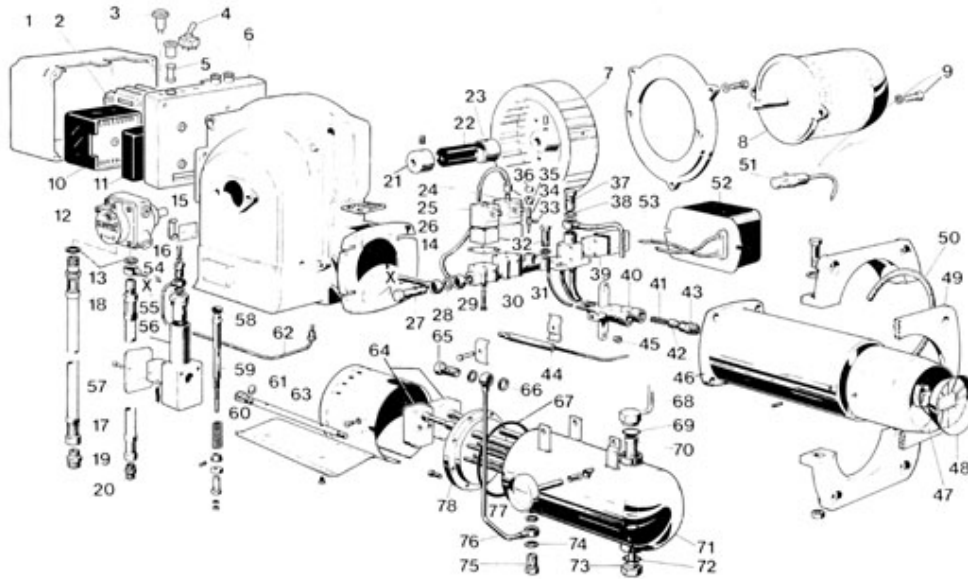

Bruciatore PN20 - Cod. 820500
PN30 - Cod. 820600
TAV. 292

P.	Codice	Descrizione	P.	Codice	Descrizione
1	01079390	COPERCHIO APPARECCHIATURA	2	04703370	Contattore
2	04703580	CONTATTORE SPRECHER CA3-9 220V	3	01079850	SEGNAL.LUM.VERDE 220 V
3	01079860	SEGNAL.LUM.ARANCIO 220 V	4	01000200	FUSIBILE ECZ
5	04703340	INTERRUTTORE MATSUSHITA T10 6A	6	01079400	BASE APPARECCHIATURA
7	04002590	VENTOLA D.215 X 65	7	04002261	VENTOLA D.200 X 55
8	01008570	MOTORE PN20	8	01011110	Motore PN30
9	02272540	VITE M 8X20 UNI 5739 5S TE	10	04019010	PROGRAMADOR
11	04015510	Zoccolo	12	04032550	POMPA SUNTEC
13	01001290	Rondella 1/4"	14	01068730	TUBO RITORNO
15	01065680	MOLLA VETRINO	16	01010380	Vetrino
17	01009100	FLESSIBILE	18	01010460	FLESSIBILE RITORNO
19	01066770	NIPPLO 1/2" - 1"	20	01001190	Nipplo MM 3/8"
21	01054100	SEMIGIUNTO LATO POMPA	22	01076480	TASSELLO GIUNTO L=68
23	01010111	GIUNTO LATO MOTORE	24	04003660	BOBINA V.E. Z323D 220V / 50HZ
24	04002301	VE L338 M19-Z110A 230 V/50HZ.	25	04002281	Valvola SIRAI L 248
25	04003640	Bobina	26	01010230	GUARNIZIONE
27	01010650	RACCORDO DOPPIO 1/8"	28	01000880	RONDELLA 1/8"
29	01007022	TUBO V.E. RITORNO	30	01073900	BASE ATTACCO VE
31	01000880	RONDELLA 1/8"	32	01010610	RACCORDO 1/8"
33	03080360	OR 2018 FPM (VITON)	34	01010670	VITE REGOLAZIONE
35	01010660	RIDUZIONE REGOLAZIONE	36	01010680	GHIERA DI FERMO
37	01001281	Raccordo 1/4"	38	01001290	Rondella 1/4"
39	04002291	Valvola SIRAI L148	39	04003660	BOBINA V.E. Z323D 220V / 50HZ

Bruciatore **PN20** - Cod. 820500
PN30 - Cod. 820600

TAV. 292

P.	Codice	Descrizione	P.	Codice	Descrizione
76	01068740	TUBO POMPA SERBATOIO	77	01010550	Termometro
78	01012164	Resistenza corazzata	78	01011864	RESISTENZA CORAZZATA (PN 20)