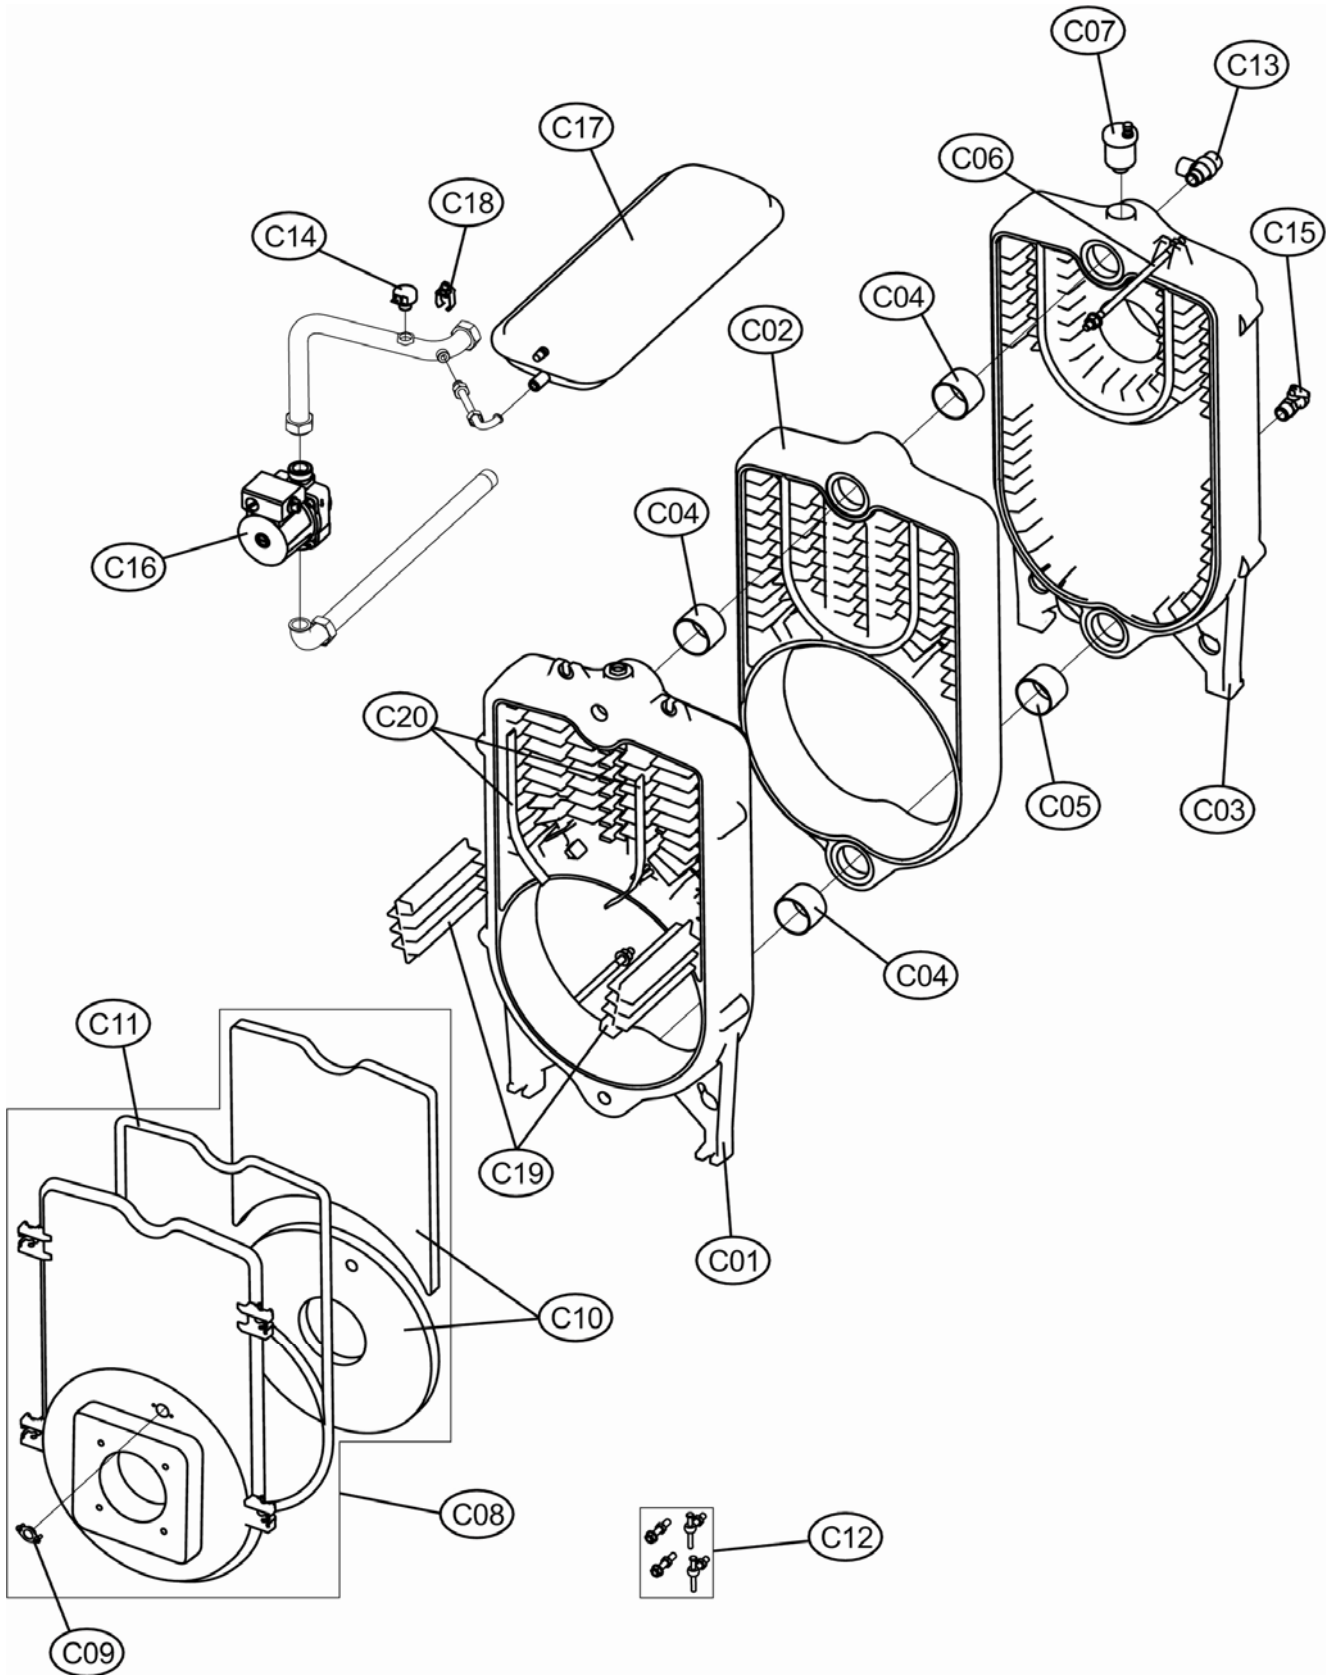

AXE 3 D UNIT 32 R

Lista Pezzi / Spare Parts / Ersatzsteile / List Onderdelen
Liste Pieces Detaches / Lista Piezas De Repuesto

AXE 3 D UNIT 32 R

LISTA PEZZI

POS.	CODICE	DESC.	QT.
A01	39843160	KIT FIANCO DX.6"Lej"(3110L910)	1.000
A02	39843170	KIT FIANCO SX.6"Lej"(3110L920)	1.000
A03	39843190	KIT PORTA 6 "Lam" (3110L930)	1.000
A04	39843180	KIT COPERCHIO 6"Lej"(3110L950)	1.000
A05	39841200	KIT PARETE P.SR.LLC3(3110I441)	1.000
B01	39842640	KIT PORTELLINO "LEJ"(35014680)	1.000
B02	39842650	KIT COVER VERDE"Lam"(35014721)	1.000
B03	39842661	KIT CRUSC. DIG.SER. (35015160)	1.000
B04	39842670	KIT MEMBRANE+VETRINO FM.IL	1.000
B05	39826983	KIT CENTRALINA EL. (36508143)	1.000
B06	39837120	KIT SCHEDA EL.DSP08 (38323560)	1.000
B07	39833300	KIT CAVO FOTORESIST.(35604930)	1.000
B08	39842440	KIT CAVO FLAT.L.240 (36003750)	1.000
C01	39839330	KIT ELEM.ANT. (39441050)	1.000
C02	39839340	KIT ELEM.INT. (39441060)	1.000
C03	39839350	KIT ELEM.POST. (39441070)	1.000
C04	39813670	KIT BICONO (34204000)	1.000
C05	39843060	KIT BICONO+DIAFR. (37904130)	1.000
C06	39826630	KIT TIRANTI M10X250 (34403010)	1.000
C07	39824520	KIT VALV.ARIA 1/2" (36901370)	1.000
C08	39839360	KIT PORTA BRUC.D.110(38009080)	1.000
C09	39814960	KIT SPIONCINO PORTA (34012020)	1.000
C10	39839370	KIT ISOL. PORTA BRUC. BSG24	1.000
C11	39840440	KIT TRECCIA 12X1440 (55049112)	1.000
C12	39839380	KIT CERN.PORTA G3G (34403980)	1.000
C13	39800130	KIT VALV.SIC.MF1/2" (36900660)	1.000
C14	39826680	KIT TRASD.PRESS.3/8"(36402250)	1.000
C15	39809010	KIT RUBIN.1/2" (36900700)	1.000
C16	39807390	KIT POMPA (36601431)	1.000
C17	39812140	KIT VASO ESP.8Lt. (36800410)	1.000
C18	39821530	KIT SONDA TEMP.DP. (36200720)	1.000
C19	39839920	KIT TURBOL.FUMI 3EL.(33101060)	1.000
C20	39839970	KIT DEFL.FUMI BSG24 (32916600)	1.000