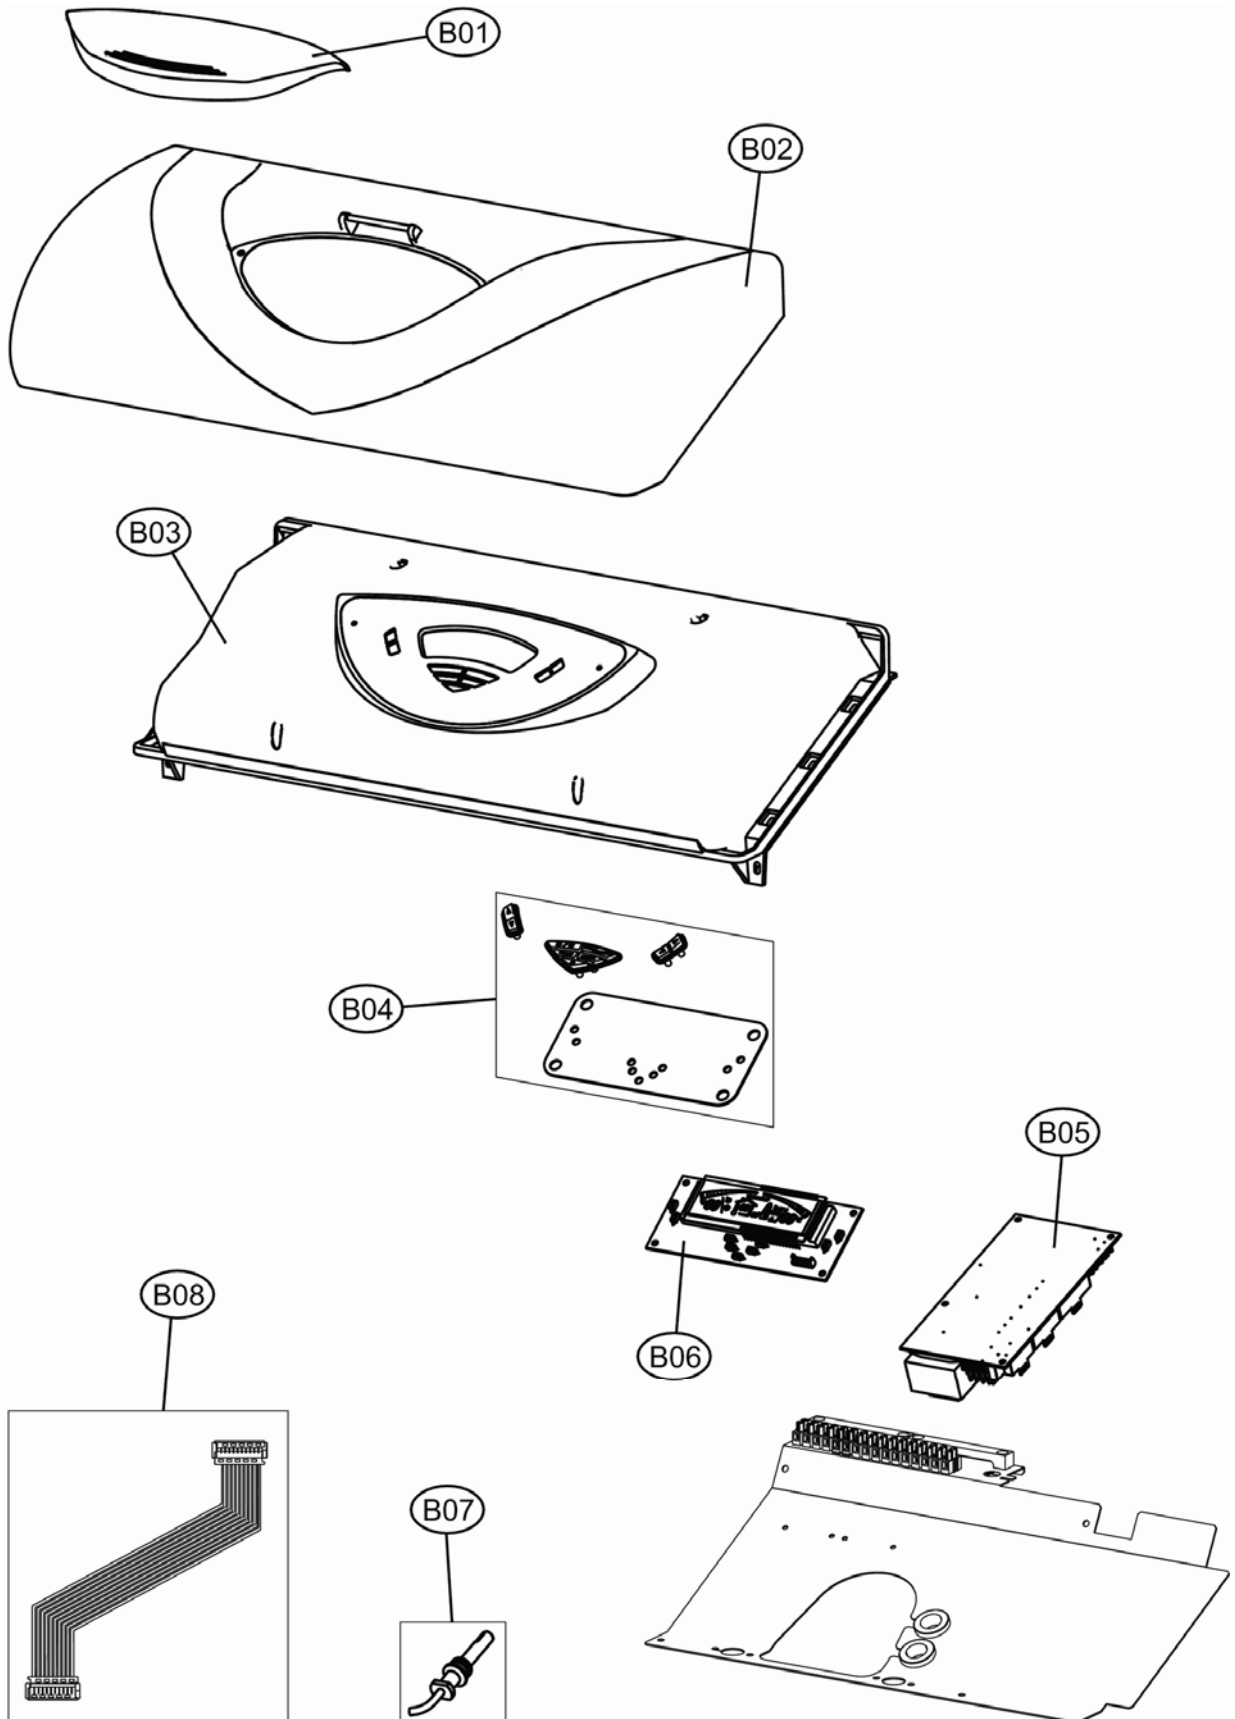

Lamborghini
CALORECLIMA

Lista Pezzi / Spare Parts / Ersatzteile / List Onderdelen
Liste Pieces Detaches / Lista Piezas De Repuesto

AXE 3 D UNIT 32 R