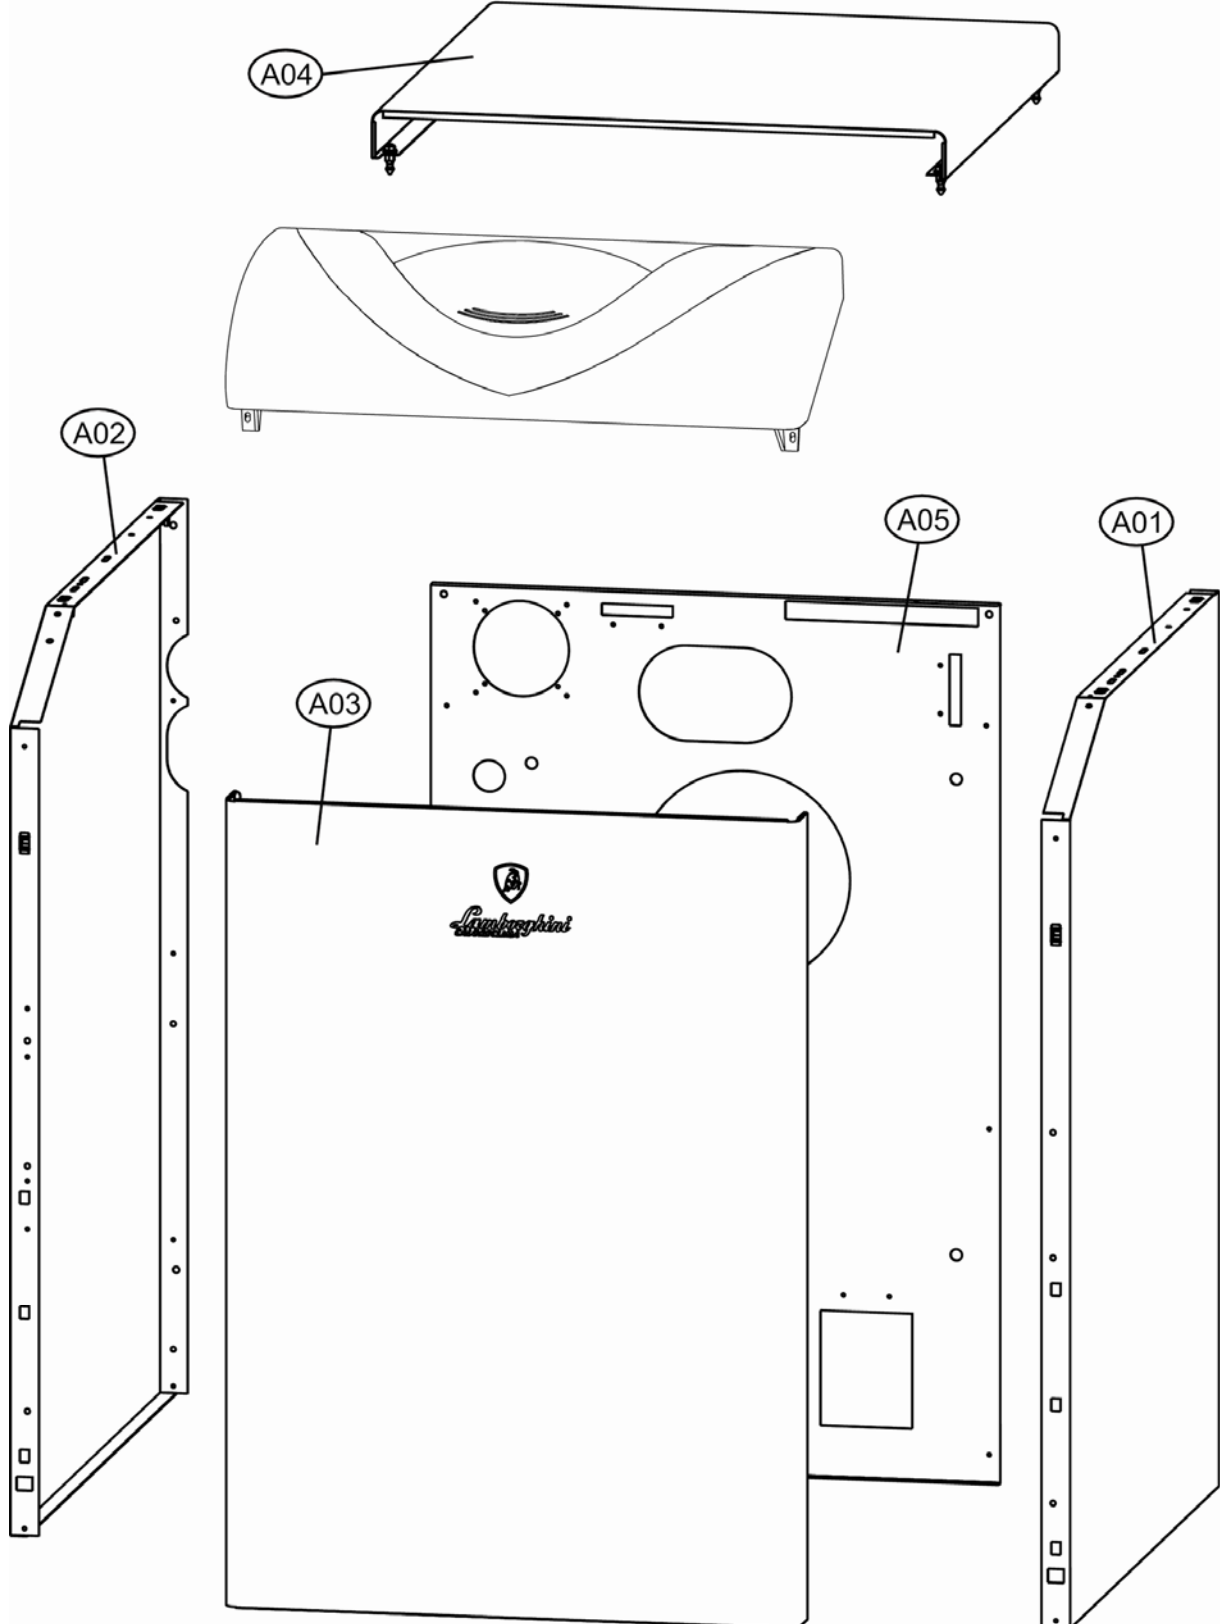

Lamborghini
CALORECLIMA

Lista Pezzi / Spare Parts / Ersatzteile / List Onderdelen
Liste Pieces Detaches / Lista Piezas De Repuesto

AXE 3 D UNIT 32 R