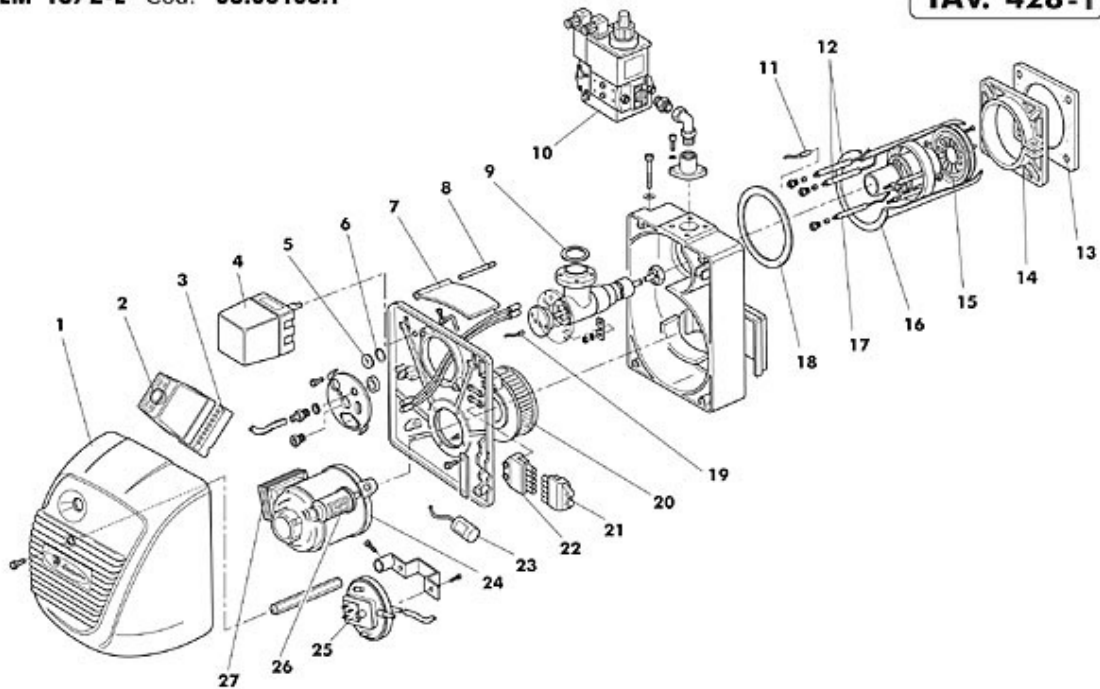

EM 18/2-E Cod. 98.00198.1

TAV. 428-1

P.	Codice	Descrizione	P.	Codice	Descrizione
1	01110570	Cofano	2	04042350	App. Siemens LME 21.330A2
3	04015510	Zoccolo	4	04041090	Motoriduttore
5	01118710	Vetrino ispezione	6	03001350	Anello seeger
7	01118930	Bandella aria	8	01122830	Perno bandella
9	03001370	Guarnizione OR	10	04034440	Valv. DUNGS MB-ZRDLE 410 (D6)
10	04036080	Valv DUNGS MB-ZRDLE 405 (D3)	11	01122550	Cavo elettrodo accensione
12	01122380	Elettrodo di accensione	13	01118810	Guarnizione isolante
14	01118800	Flangia attacco caldaia	15	01122340	Deflettore
16	01122510	Bocca di fuoco	17	01122390	Elettrodo di controllo
18	01118870	Guarnizione boccaglio	19	01122560	Cavo ionizzazione
20	04037130	Ventola	21	04032100	FRUTTO SPINA
22	04034220	Presa 7 poli	23	04034710	Filtro antisturbo
24	01118950	Motore 185 W	25	04041910	Pressostato aria
26	04038010	Condensatore	27	04036450	Trasformatore