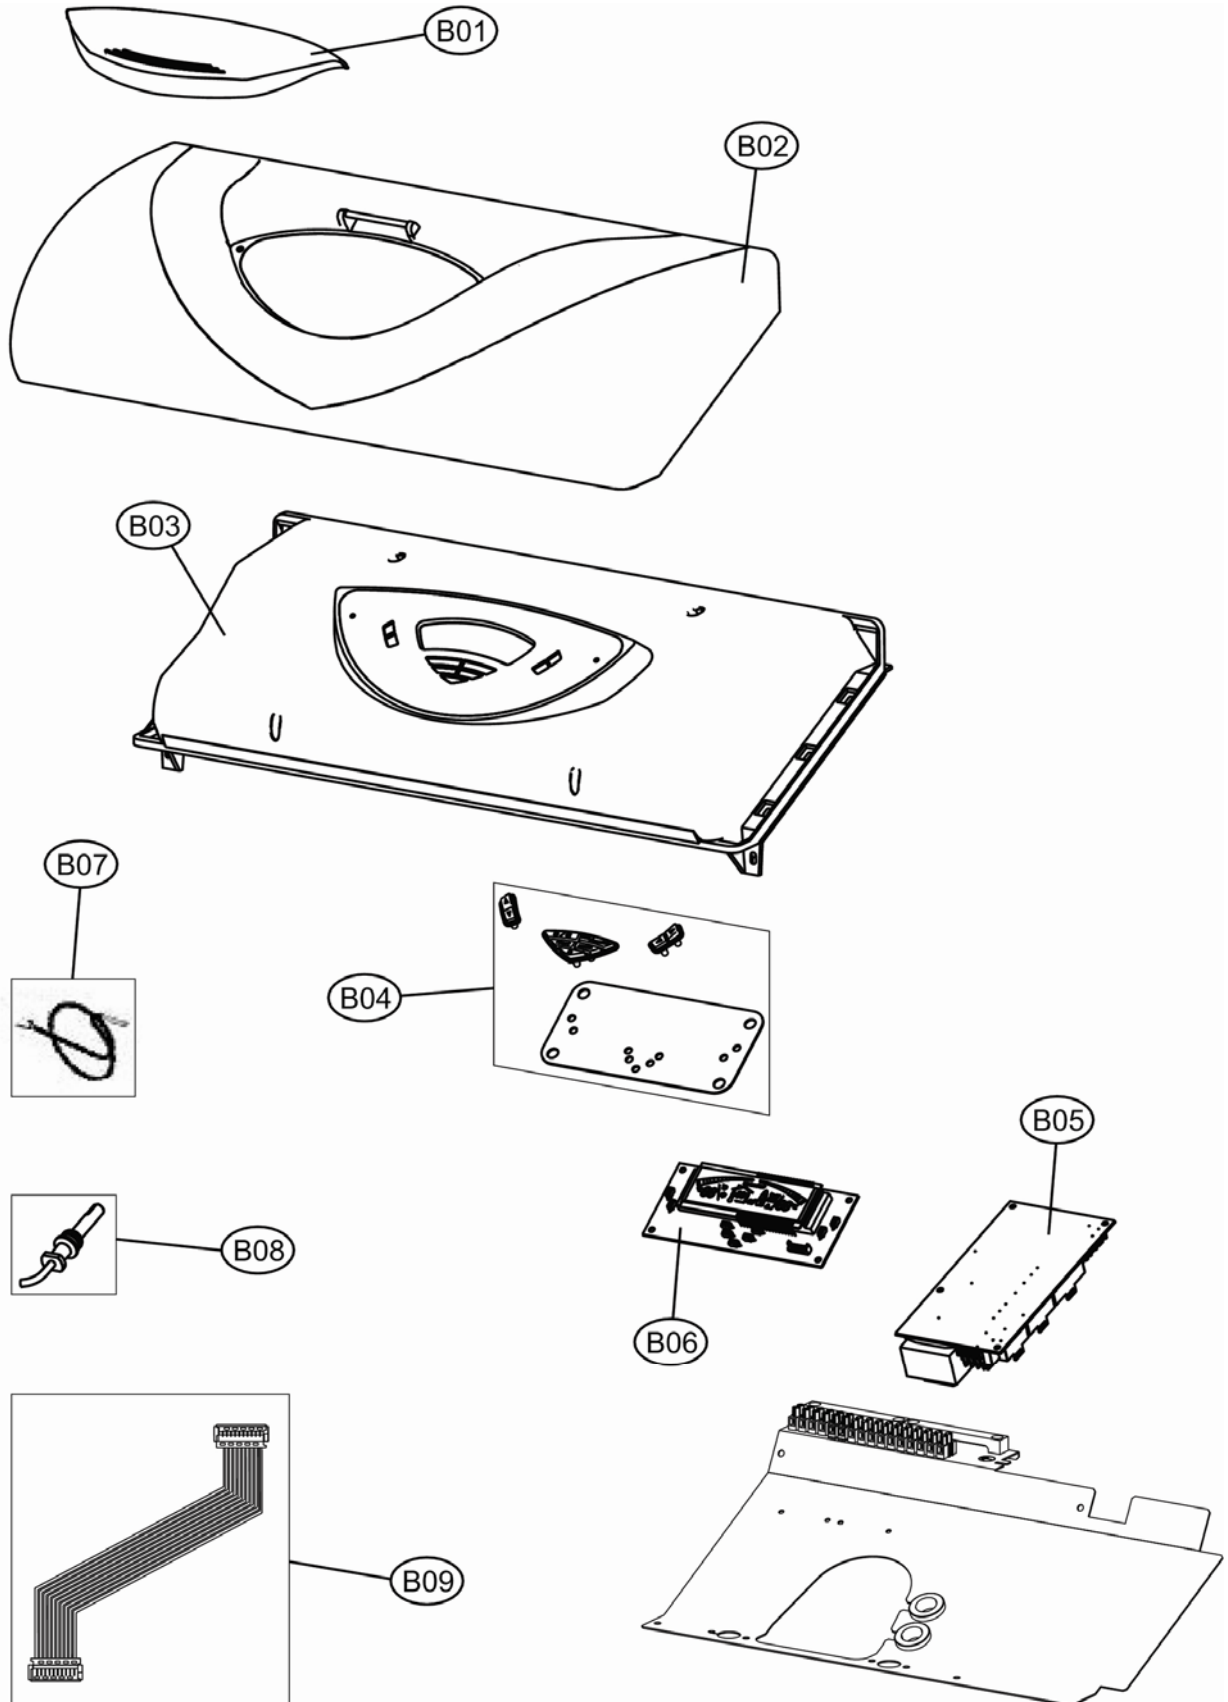

Lamborghini
CALORECLIMA

Lista Pezzi / Spare Parts / Ersatzteile / List Onderdelen
Liste Pieces Detaches / Lista Piezas De Repuesto

AXE 3 D UNIT 45 B 130

Lamborghini
CALORECLIMA

Lista Pezzi / Spare Parts / Ersatzteile / List Onderdelen
Liste Pieces Detaches / Lista Piezas De Repuesto

AXE 3 D UNIT 45 B 130

Lamborghini
CALORECLIMA

Lista Pezzi / Spare Parts / Ersatzteile / List Onderdelen
Liste Pieces Detaches / Lista Piezas De Repuesto

AXE 3 D UNIT 45 B 130

Lista Pezzi / Spare Parts / Ersatzsteile / List Onderdelen
Liste Pieces Detaches / Lista Piezas De Repuesto