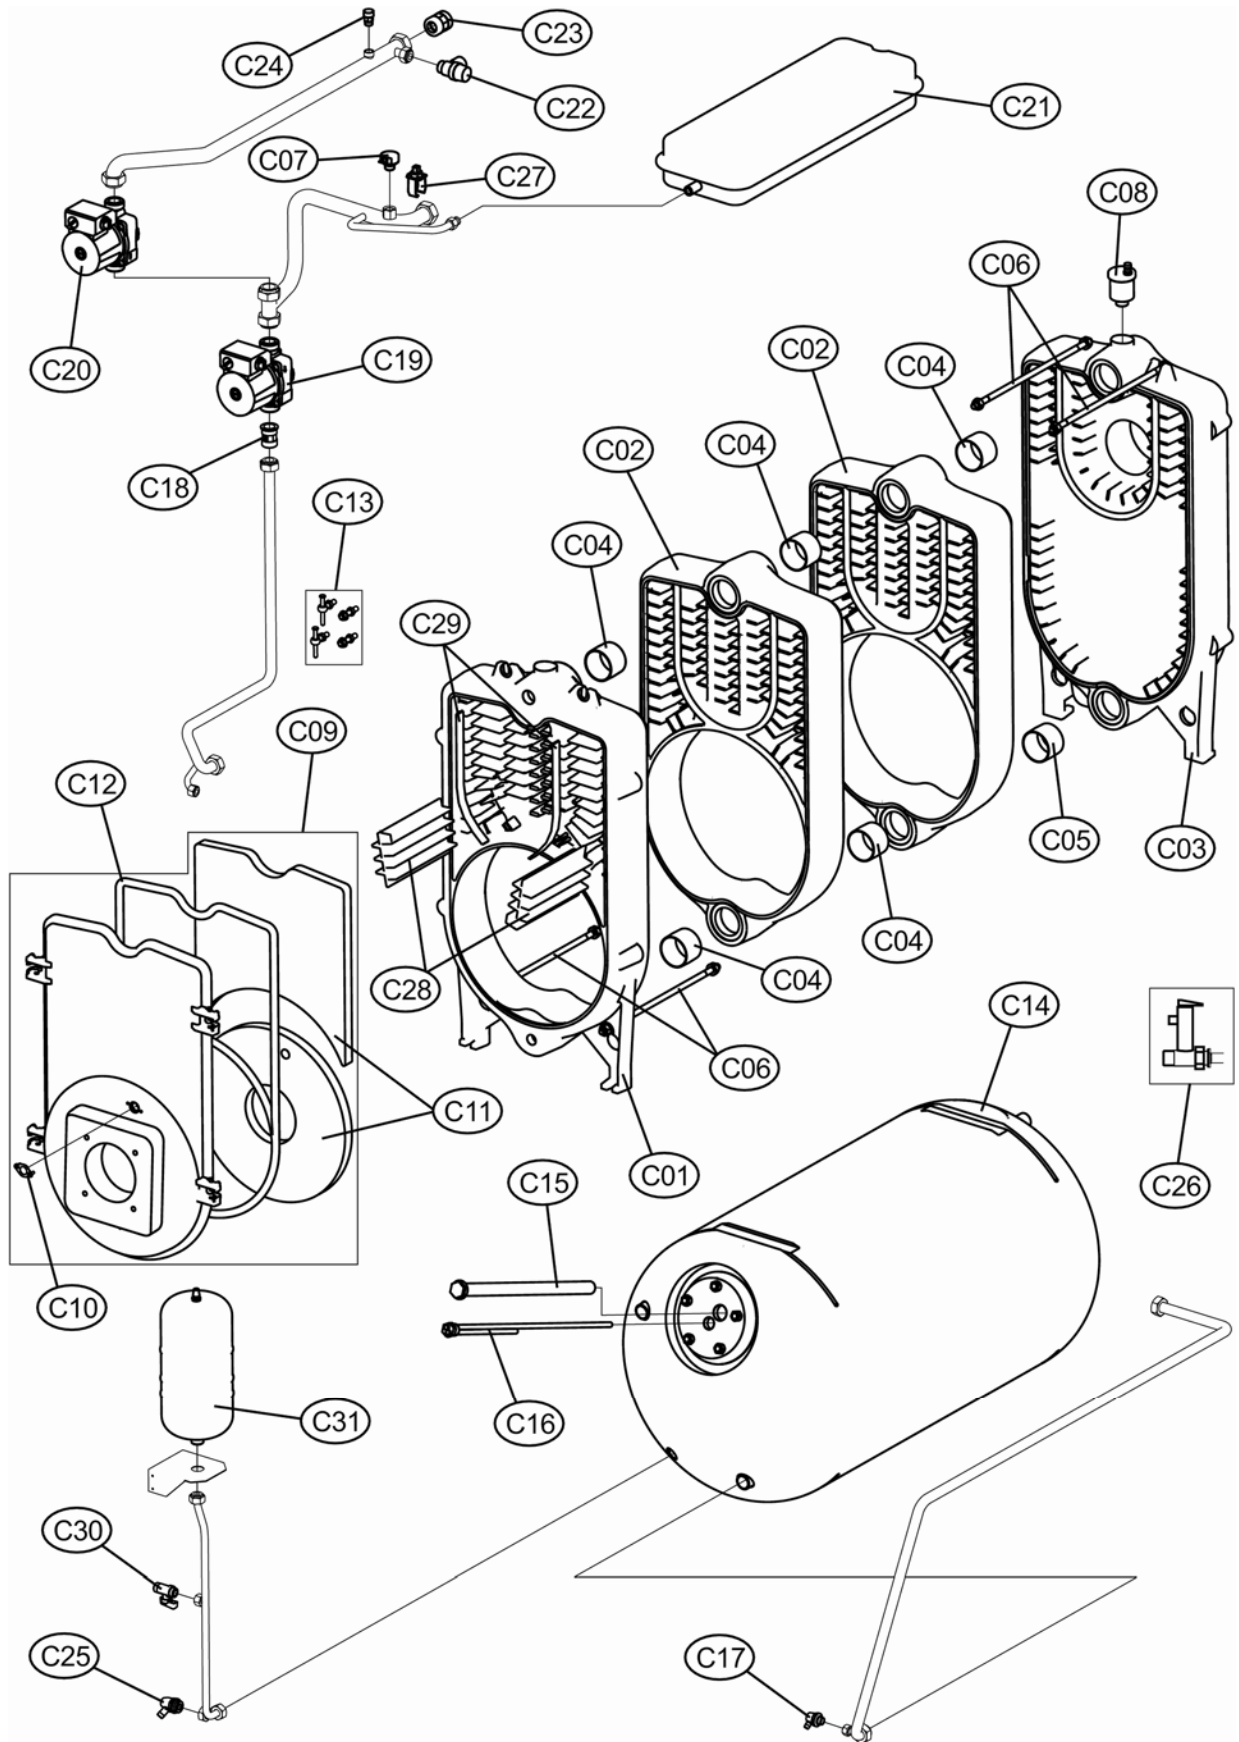

Lamborghini
CALORECLIMA

Lista Pezzi / Spare Parts / Ersatzteile / List Onderdelen
Liste Pieces Detaches / Lista Piezas De Repuesto

AXE 3 D UNIT 45 B 130