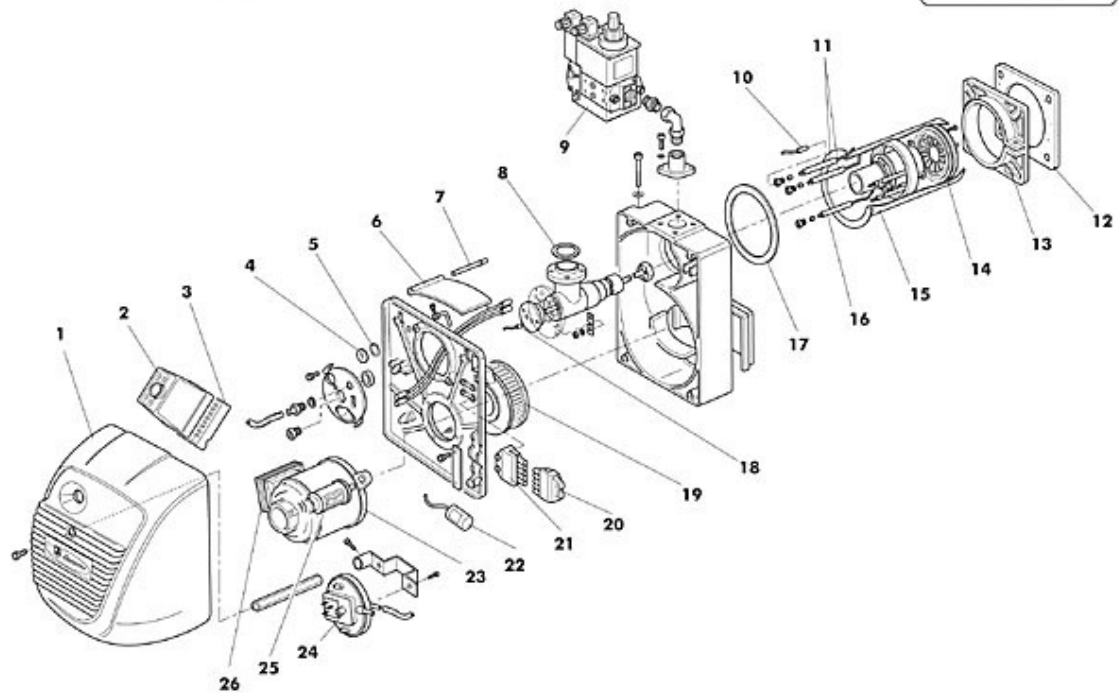

EM 18-E Cod. 98.00197.1
TAV. 416-1

P.	Codice	Descrizione	P.	Codice	Descrizione
1	01110570	Cofano	2	04042350	App. Siemens LME 21.330A2
3	04015510	Zoccolo	4	01118710	Vetrino ispezione
5	03001350	Anello seeger	6	01122270	Bandella aria
7	01122830	Perno bandella	8	03001370	Guarnizione OR
9	04041280	VE MB-DLE 405 (D3)	9	04034580	VE MB-DLE 410 (D6)
10	01122200	Cavo elettrodo accensione	11	01122380	Elettrodo di accensione
12	01118810	Guarnizione isolante	13	01118800	Flangia attacco caldaia
14	01122340	Deflettore	15	01122280	Bocca di fuoco
16	01122390	Elettrodo di controllo	17	01118870	Guarnizione boccaglio
18	01122420	Cavo ionizzazione	19	04037130	Ventola
20	04032100	FRUTTO SPINA	21	04034220	Presse 7 poli
22	04041160	Filtro antisturbo	23	01118950	Motore 185 W
24	04041480	Pressostato aria	25	04038010	Condensatore
26	04036450	Trasformatore			