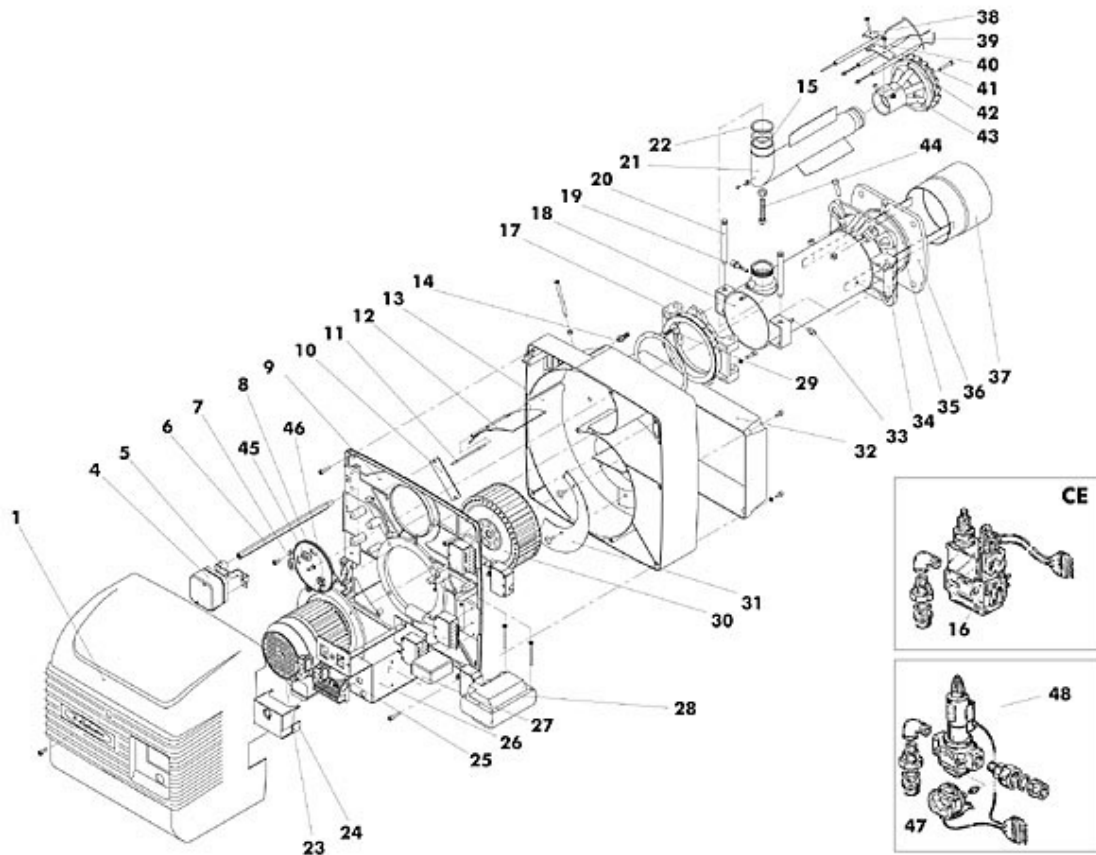

EM 35-E Cod. **98.00199.1**
EM 35 Cod. **98.00212.0**
TAV. 429-1

P.	Codice	Descrizione	P.	Codice	Descrizione
1	01110890	Cofano	4	04041910	Pressostato aria
5	01121880	Supporto pressostato aria	6	01119040	Distanziale fiss cofano
7	01119500	Passacavo	8	01123010	Flangia coperchio coclea
9	01119910	Coperchio coclea	10	01119050	Vetrino
11	01119030	Perno farfalla aria	12	01122980	Farfalla regolazione aria
13	01120010	Coclea aria	14	01119170	Raccordo prelievo aria
15	03080440	Guarnizione OR	16	04034590	Valv DUNGS MB-DLE 412 (D7)
16	04034210	Valv DUNGS MB-DLE 407 (D4)	17	01084930	Flangia cerniera
18	01084940	G/tubo convogliatore	19	04503890	Presa di pressione
20	01094550	Perno cerniera	21	01110740	Tubo collettore
22	01068250	Guarnizione tubo alimentazione	23	01119930	Motore
24	04042360	App. Siemens LME 22.330A2	25	04015510	Zoccolo
26	01119960	Piastra quadro elettrico	27	04036990	Temporizzatore
28	04036660	Trasformatore	29	01090180	Vite cerniera
30	04037510	Ventola	31	01119920	Settore di pressurizzazione
32	01120000	Coperchio aria	33	01123030	Pomello reg. boccaglio
34	01065910	Flangia attacco caldaia	35	01065930	Corda isolante
36	01065920	Guarnizione isolante	37	01084950	Boccaglio
38	01071250	Staffa fissaggio elettrodo	39	04032790	Elettrodo di controllo
40	04016970	Elettrodo destro	41	04016980	Elettrodo sinistro
42	01065850	Staffa elettrodo di controllo	43	01084920	G/testata
44	01110730	Vite tubo alimentazione	45	01118730	Gommino passacavo
46	01118710	Vetrino ispezione	47	04037250	Pressostato gas

EM 35-E Cod. **98.00199.1**
EM 35 Cod. **98.00212.0**
TAV. 429-1

P.	Codice	Descrizione	P.	Codice	Descrizione
48	04037730	Valv DUNGS MV-DLE 510/5 (D6)	48	04037750	Valv DUNGS MV-DLE 505/5 (D3)
48	04037740	Valv DUNGS MV-DLE 507/5 (D4)			