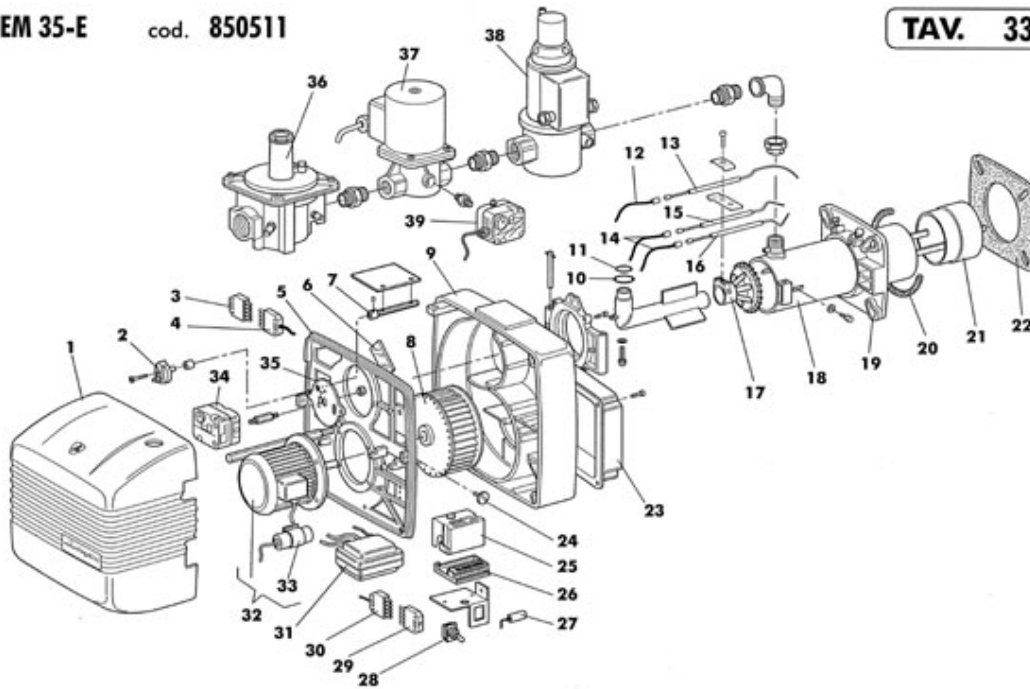

EM 35-E

cod. 850511

TAV. 335

P.	Codice	Descrizione	P.	Codice	Descrizione
1	01094780	COFANO	2	01025731	MANOPOLA
3	04034340	Connettore	4	04034350	Connettore
5	01085410	PIASTRA COMPONENTI LAVORATA	6	04032890	VETRINO REG.ARIA
7	01084880	PERNO BANDELLA	8	04032690	VENTOLA D.180 X 68
9	01085400	CORPO BRUCIATORE LAVORATO	10	01068250	Guarnizione tubo alimentazione
11	03080410	Guarnizione OR	12	01084970	CAVO ELETTRODO DI CONTROLLO L=750
13	04032790	Elettrodo di controllo	14	01103980	Cavo elettrodo
15	04016970	Elettrodo destro	16	04016980	Elettrodo sinistro
17	01084920	G/testata	18	01084940	G/tubo convogliatore
19	01065910	Flangia attacco caldaia	20	01065930	Corda isolante
21	01084950	Boccaglio	22	01065920	Guarnizione isolante
23	01085420	Coperchio aria	24	01015120	VITE FISSAGGIO COFANO
25	04031920	App. tipo LGB 22.	26	04015510	Zoccolo
27	04034710	Filtro antisturbo	28	04703340	INTERRUTTORE MATSUSHITA T10 6A
29	04034350	Connettore	30	04034340	Connettore
31	04032700	Trasformatore	32	01085440	MOTORE 370W
33	04016890	CONDENSATORE	34	04034600	Pressostato aria
35	04032970	G/FLANGIA LINEA GICL. F 224595	36	04007750	FILTRO STABILIZZ.FSD40/CE 1 1/2"
37	04007790	V.E. HONEYWELL	38	04032670	VALVOLA VG40
39	04010660	Press. gas			