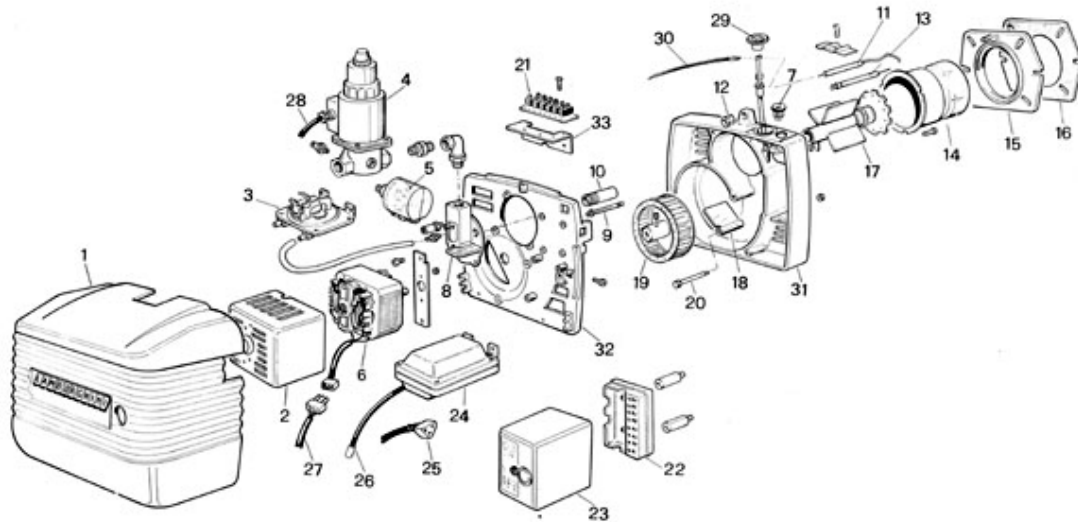

**Bruciatore EM 3 - Cod. 850000**
**TAV. 248**

P.	Codice	Descrizione	P.	Codice	Descrizione
1	01080420	COFANO	2	04018880	COPRIMOTORE
3	04550470	PRESS.HONEY	4	04032450	VE HONEYWELL
5	04018900	PRESSOSTATO GAS	6	01082570	MOTORE CON CAVO
7	01078040	Vite regolazione aria	8	01080410	FLANGIA LINEA GICLEUR
9	01080580	Vite regolazione	10	01080560	TUBO FLANGIA LINEA GICLEUR
11	04032190	Elettrodo di controllo	12	01077920	DADO BLOCCAGGIO BRUCIATORE
13	04018510	Elettrodo di accensione	14	01079840	Boccaglio
15	01077770	Flangia attacco caldaia	16	01077850	Guarnizione isolante
17	01079790	G/TESTATA	18	01077830	Bandella atmosferica
19	04032300	VENTOLA D.108 X 41	20	01078020	PERNO BANDELLA
21	04018100	MORSETTIERA 6 POLI	22	04019040	BASE TIPO B
23	04019020	APP.BRAHMA	24	04032110	Trasformatore
25	01080680	Cavo trasformatore	26	01080470	CAVO ELETTRODO 4/6 L=340
27	01069620	Cavo spina motore	28	01078220	CAVO VE - P.GAS
29	01078030	Pignone perno bandella	30	01070100	Cavo elett.di controllo
31	01077790	CORPO BRUCIATORE	32	01080480	PIASTRA COMPONENTI
33	01080440	STAFFA MORSETTIERA			