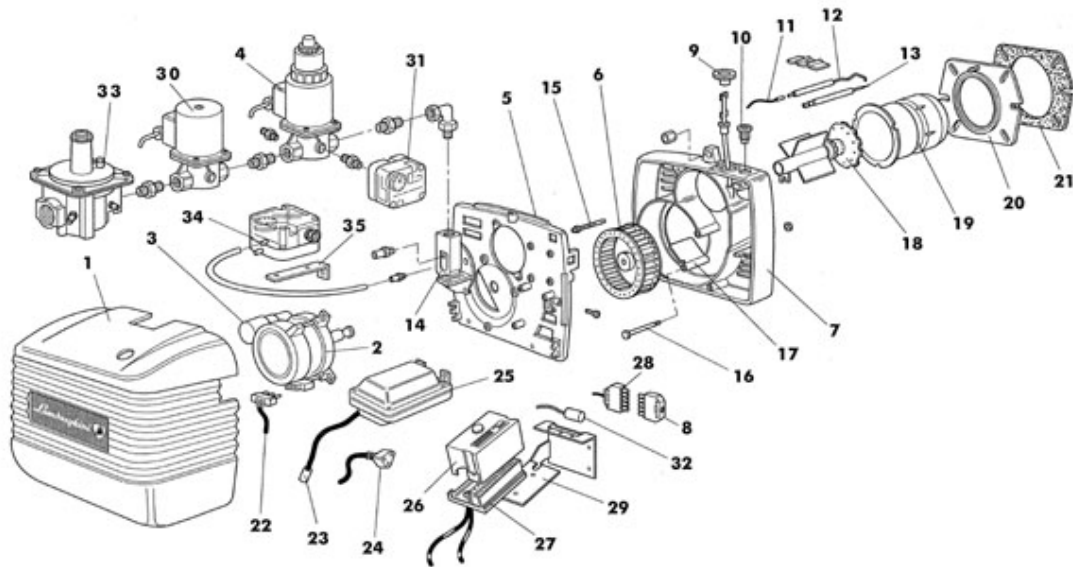

EM 3 - E cod. 850060
TAV. 330

P.	Codice	Descrizione	P.	Codice	Descrizione
1	01092330	COFANO	2	01090260	MOTORE
3	04018090	CONDENSATORE 2 UF VM 450	4	04032450	VE HONEYWELL
5	01077780	PIASTRA COMPONENTI	6	04031810	Ventola
7	01077790	CORPO BRUCIATORE	8	04034340	Connettore
9	01078030	Pignone perno bandella	10	01078040	Vite regolazione aria
11	01070100	Cavo elett.di controllo	12	04032190	Elettrodo di controllo
13	04018510	Elettrodo di accensione	14	01092300	Flangia linea gicleur
15	01080580	Vite regolazione	16	01077840	PERNO BANDELLA
17	01077830	Bandella atmosferica	18	01092320	G/testata
19	01095750	Boccaglio	20	01077770	Flangia attacco caldaia
21	01077850	Guarnizione isolante	22	01069620	Cavo spina motore
23	01096510	Cavo elettrodo	24	01080680	Cavo trasformatore
25	04032110	Trasformatore	26	04034860	App LGB
27	04015510	Zoccolo	28	04034350	Connettore
29	01077860	STAFFA APPARECCHIATURA	30	04034870	VE HONEYELL
31	04010660	Press. gas	32	04034710	Filtro antisturbo
33	04008230	FILTRO STABILIZZATORE	34	04034140	Pressostato aria
35	01092310	Staffa pressostato aria			