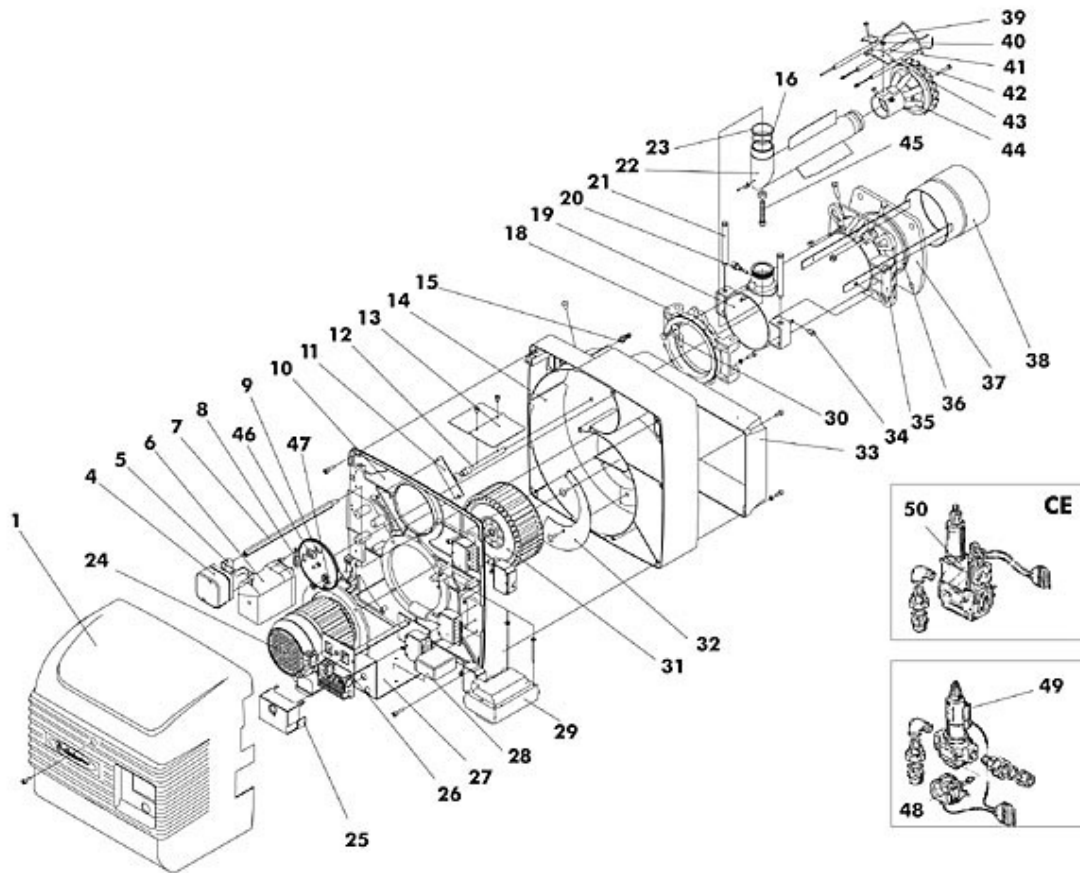

EM 40/2-E Cod. 98.00200.1
EM 40/2 Cod. 98.00213.0
TAV. 430-1

P.	Codice	Descrizione	P.	Codice	Descrizione
1	01110890	Cofano	4	04041910	Pressostato aria
5	01121880	Supporto pressostato aria	6	04037710	Motor Landis SQN
7	01119040	Distanziale fiss cofano	8	01119500	Passacavo
9	01123010	Flangia coperchio coclea	10	01120050	Coperchio per coclea
11	01119050	Vetrino	12	01120060	Perno bandella
13	01120070	Bandella aria	14	01120010	Coclea aria
15	01119170	Raccordo prelievo aria	16	03080440	Guarnizione OR
18	01084930	Flangia cerniera	19	01084940	G/tubo convogliatore
20	04503890	Presa di pressione	21	01094550	Perno cerniera
22	01110740	Tubo collettore	23	01068250	Guarnizione tubo alimentazione
24	01119930	Motore	25	04042360	App. Siemens LME 22.330A2
26	04015510	Zoccolo	27	01119960	Piastra quadro elettrico
28	04036990	Temporizzatore	29	04036660	Trasformatore
30	01090180	Vite cerniera	31	04037510	Ventola
32	01119920	Settore di pressurizzazione	33	01120000	Coperchio aria
34	01123030	Pomello reg. boccaglio	35	01065910	Flangia attacco caldaia
36	01065930	Corda isolante	37	01065920	Guarnizione isolante
38	01084950	Boccaglio	39	01071250	Staffa fissaggio elettrodo
40	04032790	Elettrodo di controllo	41	04016970	Elettrodo destro
42	04016980	Elettrodo sinistro	43	01065850	Staffa elettrodo di controllo
44	01084920	G/testata	45	01110730	Vite tubo alimentazione
46	01118730	Gommino passacavo	47	01118710	Vetrino ispezione
48	04037250	Pressostato gas	49	04037300	Valv DUNGS ZRDLE 407/5 (D4)

EM 40/2-E Cod. **98.00200.1**
EM 40/2 Cod. **98.00213.0**
TAV. 430-1

P.	Codice	Descrizione	P.	Codice	Descrizione
49	04037690	Valv DUNGS ZRDLE 410/5 (D6)	50	04034490	Valv.DUNGS MB-ZRDLE 412 (D7)
50	04036090	Valv.DUNGS MB-ZRDLE 407 (D4)			