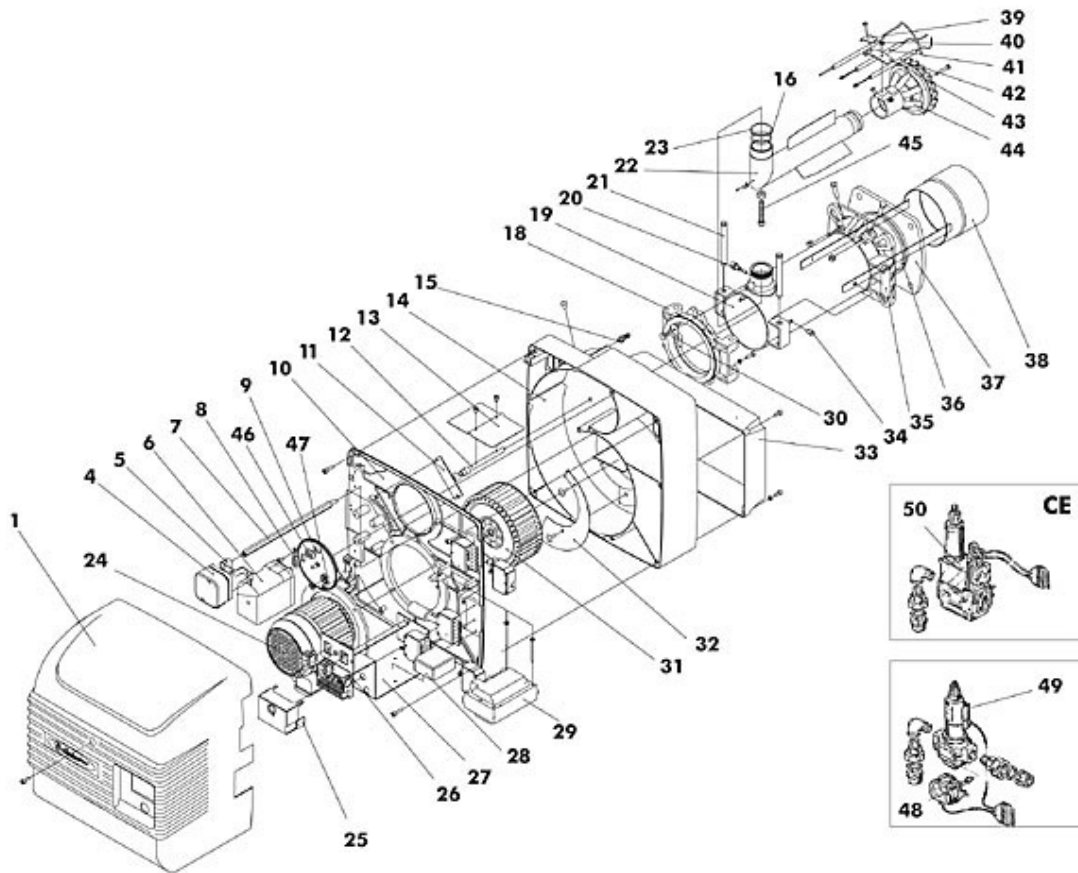

EM 40/2-E Cod. 98.00200.1
EM 40/2 Cod. 98.00213.0
TAV. 430-1

P.	Codice	Descrizione	P.	Codice	Descrizione
1	01110890	Cofano	4	04041910	Pressostato aria
5	01121880	Supporto pressostato aria	6	04037710	Motor Landis SQN
7	01119040	Distanziale fiss cofano	8	01119500	Passacavo
9	01123010	Flangia coperchio coclea	10	01120050	Coperchio per coclea
11	01119050	Vetrino	12	01120060	Perno bandella
13	01120070	Bandella aria	14	01120010	Coclea aria
15	01119170	Raccordo prelievo aria	16	03080440	Guarnizione OR
18	01084930	Flangia cerniera	19	01084940	G/tubo convogliatore
20	04503890	Presa di pressione	21	01094550	Perno cerniera
22	01110740	Tubo collettore	23	01068250	Guarnizione tubo alimentazione
24	01119930	Motore	25	04042360	App. Siemens LME 22.330A2
26	04015510	Zoccolo	27	01119960	Piastra quadro elettrico
28	04036990	Temporizzatore	29	04036660	Trasformatore
30	01090180	Vite cerniera	31	04037510	Ventola
32	01119920	Settore di pressurizzazione	33	01120000	Coperchio aria
34	01123030	Pomello reg. boccaglio	35	01065910	Flangia attacco caldaia
36	01065930	Corda isolante	37	01065920	Guarnizione isolante
38	01084950	Boccaglio	39	01071250	Staffa fissaggio elettrodo
40	04032790	Elettrodo di controllo	41	04016970	Elettrodo destro
42	04016980	Elettrodo sinistro	43	01065850	Staffa elettrodo di controllo
44	01084920	G/testata	45	01110730	Vite tubo alimentazione
46	01118730	Gommino passacavo	47	01118710	Vetrino ispezione
48	04037250	Pressostato gas	49	04037300	Valv DUNGS ZRDLE 407/5 (D4)

EM 40/2-E Cod. **98.00200.1**
EM 40/2 Cod. **98.00213.0**
TAV. 430-1

P.	Codice	Descrizione	P.	Codice	Descrizione
49	04037690	Valv DUNGS ZRDLE 410/5 (D6)	50	04034490	Valv.DUNGS MB-ZRDLE 412 (D7)
50	04036090	Valv.DUNGS MB-ZRDLE 407 (D4)			