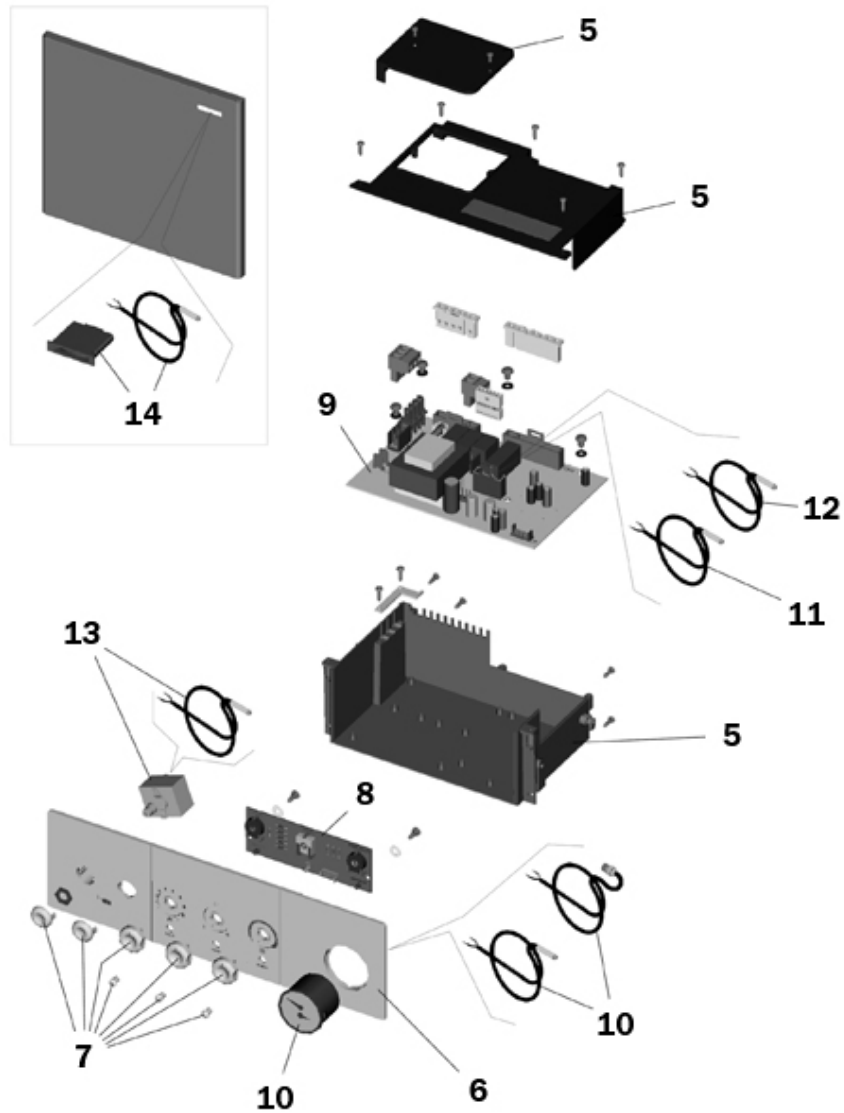

P.	Codice	Descrizione	P.	Codice	Descrizione
1	F398D2490	KIT COPERCHIO "Lam" (31113130)	2	F398D2460	KIT FIANCO REV. "Lam" (31113090)
3	F398D2470	KIT PANN.A. SUP. "Lam" (31113150)	4	F398D2480	KIT PANN.A.INF. "Lam" (31113170)

P.	Codice	Descrizione	P.	Codice	Descrizione
5	F398D0930	KIT SCATOLA EL. "Lej" (35009980)	6	F398D2500	KIT FRONTALE "Lam" (35010800)
7	F398D2510	KIT MANOPOLE "Lej" (35010810)	8	F398D0990	KIT SCHEDA POT. "Lej" (36507650)
9	F398D1000	KIT SCHEDA EL. "Lej" (36507661)	10	F398D0970	KIT T/IDR.4bar "Lej" (36400570)
11	F398D3480	KIT SONDA TEMP. (36200010)	12	F398D1080	KIT SONDA RISC. "Lej" (36200670)
13	F398D0980	KIT TST.LS1 RM "Lej" (36401240)	14	F398D2940	KIT TERM.RETT. "Lej" (36400880)

P.	Codice	Descrizione	P.	Codice	Descrizione
15	F398D5030	KIT ELEM.ANT. (33007490)	16	F39816040	KIT ELEM.INT. (39403810)
17	F39816050	KIT ELEM.POST. (39403820)	18	F39813670	KIT BICONO (34204000)
19	F39826630	KIT TIRANTI M10X250 (34403010)	20	F39808960	KIT VALV.RITEGNO (36901550)
21	F398D2570	KIT GUAINA 1/2 "Lej" (33400080)	22	F39801160	KIT V.ARIA 1/2" (36900880)
23	F398D2590	KIT RUBIN. 1/2 "Lej" (36902010)	24	F39815830	KIT POMPA BOILER (36601481)
25	F39811260	KIT VASO ESP.4Lt. (36800370)	26	F398D2620	KIT PORTA PUL. "Lej" (33202120)
27	F398D2630	KIT ISOL.PORTA "Lej" (35316342)	28	F398D2640	KIT COLLARE R. "Lej" (39404090)
29	F398D5040	KIT PORTA BRUC. (38004140)	30	F39827150	KIT POMPA (36601391)
31	F398D2670	KIT BOILER 90L."Lej" (37704760)	32	F39815820	KIT ANODO MAGN. (32301810)
33	F39813760	KIT V/RITEGNO 1/2" (36901140)	34	F39808980	KIT RUB.3/8" Tp.5014(36901470)
35	F39809690	KIT VASO ESP.10Lt. (36802740)	36	F39800130	KIT VALV.SIC.MF1/2" (36900660)
37	F39809000	KIT VALV.SIC.7bar (36900110)			