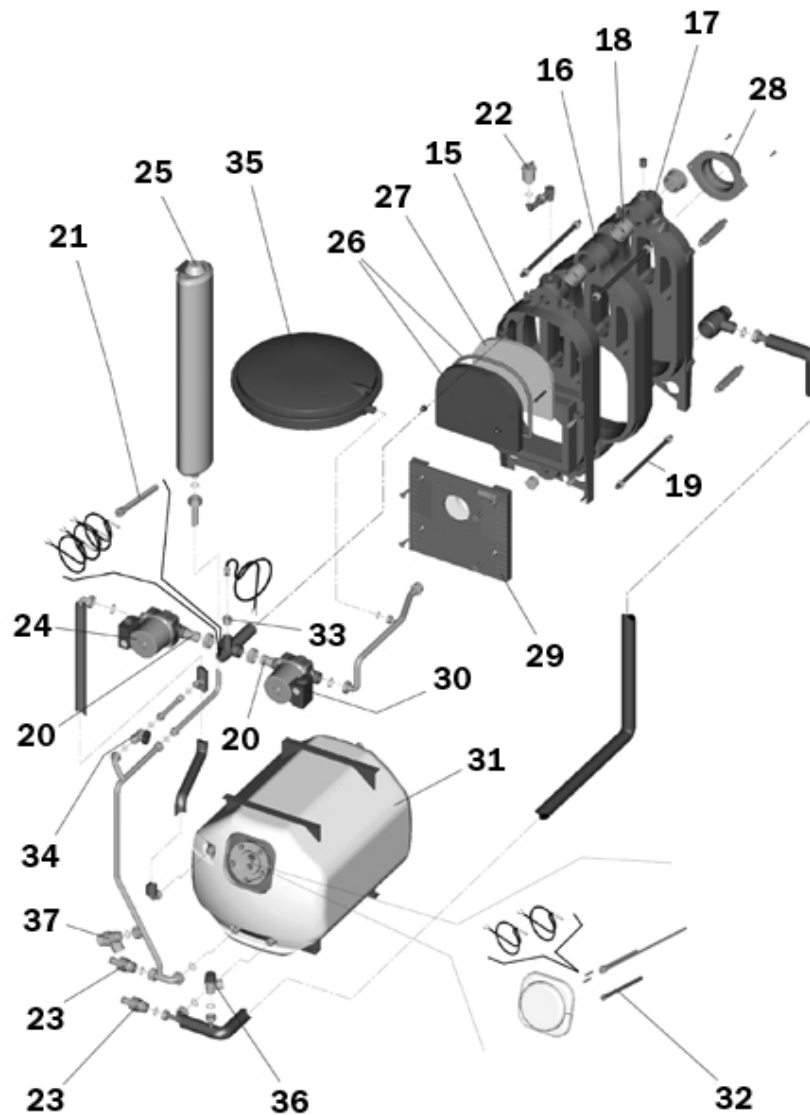

P.	Codice	Descrizione	P.	Codice	Descrizione
1	F398D2490	KIT COPERCHIO "Lam" (31113130)	2	F398D2460	KIT FIANCO REV. "Lam" (31113090)
3	F398D2470	KIT PANN.A. SUP. "Lam" (31113150)	4	F398D2480	KIT PANN.A.INF. "Lam" (31113170)

P.	Codice	Descrizione	P.	Codice	Descrizione
5	F398D0930	KIT SCATOLA EL. "Lej" (35009980)	6	F398D2500	KIT FRONTALE "Lam" (35010800)
7	F398D2510	KIT MANOPOLE "Lej" (35010810)	8	F398D0990	KIT SCHEDA POT. "Lej" (36507650)
9	F398D1000	KIT SCHEDA EL. "Lej" (36507661)	10	F398D0970	KIT T/IDR.4bar "Lej" (36400570)
11	F398D3480	KIT SONDA TEMP. (36200010)	12	F398D1080	KIT SONDA RISC. "Lej" (36200670)
13	F398D0980	KIT TST.LS1 RM "Lej" (36401240)	14	F398D2940	KIT TERM.RETT. "Lej" (36400880)

P.	Codice	Descrizione	P.	Codice	Descrizione
15	F398D5030	KIT ELEM.ANT. (33007490)	16	F39816040	KIT ELEM.INT. (39403810)
17	F39816050	KIT ELEM.POST. (39403820)	18	F39813670	KIT BICONO (34204000)
19	F39826630	KIT TIRANTI M10X250 (34403010)	20	F39808960	KIT VALV.RITEGNO (36901550)
21	F398D2570	KIT GUAINA 1/2 "Lej" (33400080)	22	F39801160	KIT V.ARIA 1/2" (36900880)
23	F398D2590	KIT RUBIN. 1/2 "Lej" (36902010)	24	F39815830	KIT POMPA BOILER (36601481)
25	F39811260	KIT VASO ESP.4Lt. (36800370)	26	F398D2620	KIT PORTA PUL. "Lej" (33202120)
27	F398D2630	KIT ISOL.PORTA "Lej" (35316342)	28	F398D2640	KIT COLLARE R. "Lej" (39404090)
29	F398D5040	KIT PORTA BRUC. (38004140)	30	F39827150	KIT POMPA (36601391)
31	F398D2670	KIT BOILER 90L."Lej" (37704760)	32	F39815820	KIT ANODO MAGN. (32301810)
33	F39813760	KIT V/RITEGNO 1/2" (36901140)	34	F39808980	KIT RUB.3/8" Tp.5014(36901470)
35	F39809690	KIT VASO ESP.10Lt. (36802740)	36	F39800130	KIT VALV.SIC.MF1/2" (36900660)
37	F39809000	KIT VALV.SIC.7bar (36900110)			