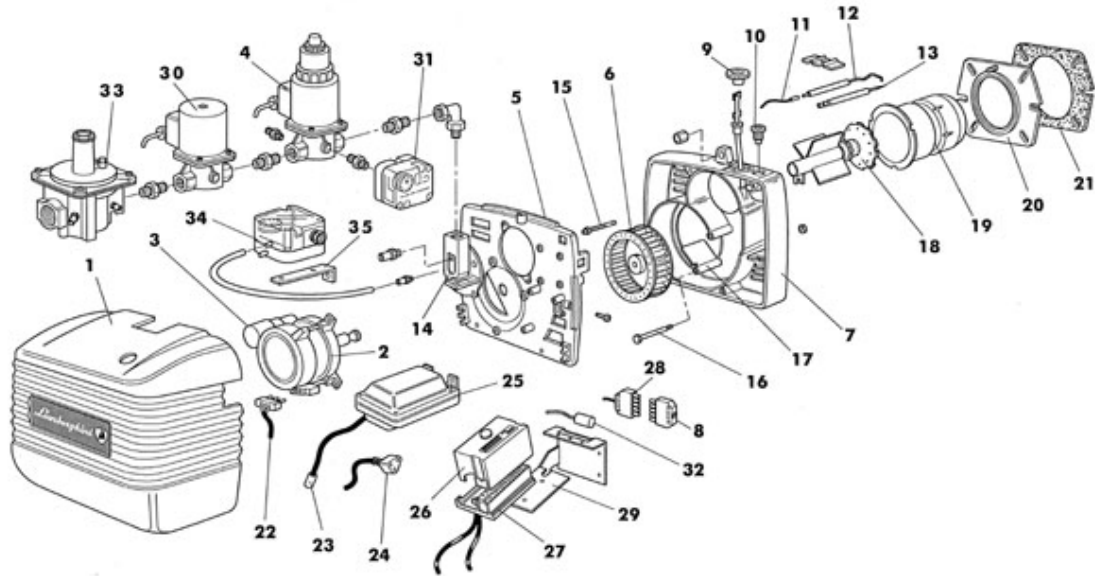

**EM 6 - E** cod. 850160

**TAV. 331**

P.	Codice	Descrizione	P.	Codice	Descrizione
1	01092340	Cofano	2	01087700	MOTORE
3	04032060	Condensatore 4 mF	4	04032450	VE HONEYWELL
5	01080820	PIASTRA COMPONENTI	6	04031820	VENTOLA D.120 X 42
7	01080810	CORPO BRUCIATORE	8	04034340	Connettore
9	01078030	Pignone perno bandella	10	01078040	Vite regolazione aria
11	01070100	Cavo elett.di controllo	12	04032190	Elettrodo di controllo
13	04018510	Elettrodo di accensione	14	01092370	Flangia linea gicleur
15	01080580	Vite regolazione	16	01080910	PERNO BANDELLA
17	01080900	Bandella atmosferica	18	01092360	G/testata
19	01079840	Boccaglio	20	01077770	Flangia attacco caldaia
21	01077850	Guarnizione isolante	22	01069620	Cavo spina motore
23	01096510	Cavo elettrodo	24	01080680	Cavo trasformatore
25	04032110	Trasformatore	26	04034860	App LGB
27	04015510	Zoccolo	28	04034350	Connettore
29	01077860	STAFFA APPARECCHIATURA	30	04034870	VE HONEYELL
31	04010660	Press. gas	32	04034710	Filtro antisturbo
33	04008230	FILTRO STABILIZZATORE	34	04034150	Pressostato aria
35	01092310	Staffa pressostato aria			