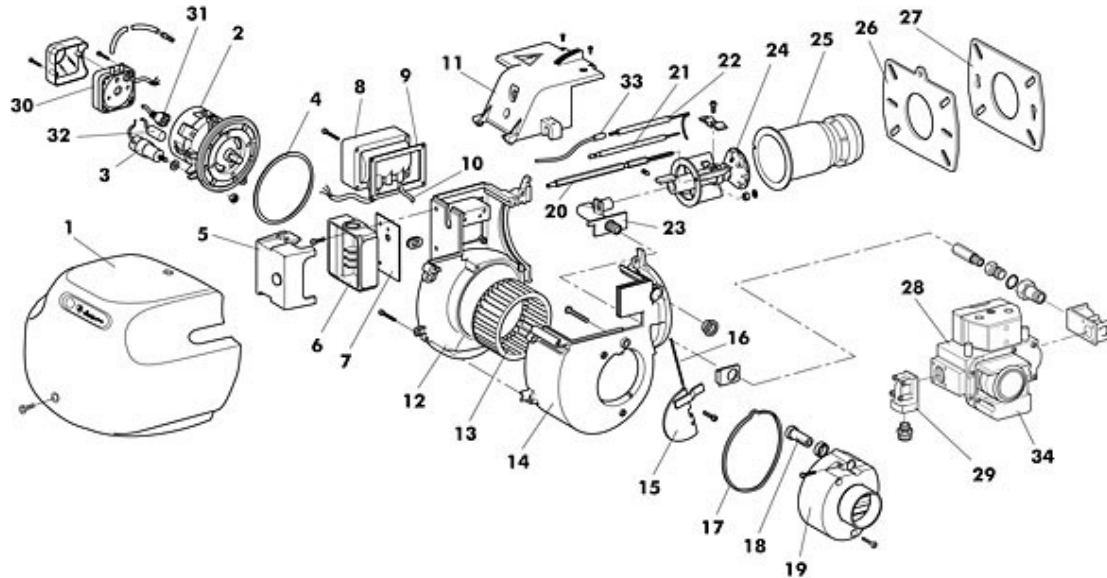

**FIME 5 S-E Cod. 850935**
**TAV. 383-1**

P.	Codice	Descrizione	P.	Codice	Descrizione
1	01108300	Cofano	2	01100890	Motore
3	04035130	Condensatore	4	01096810	Guarnizione motore
5	04042480	App. Siemens LME 11.330A2	6	04015510	Zoccolo
7	01096830	Guarnizione base apparecchiatura	8	04034170	Trasformatore
9	01096800	Guarnizione trasformatore	10	01097530	Cavo elettrodo
11	01103510	Coperchio superiore	12	01109310	Semicorpo lato motore
13	04034000	Ventola	14	01107960	Semicorpo aspirazione aria
15	01091670	Bandella aria	16	01091680	Perno bandella
17	01096790	Guarnizione coperchio aria	18	01096860	Pomello regolazione aria
19	01096920	Coperchio aspirazione aria	20	01108940	Vite regolazione testa
21	04034740	Elettrodo di accensione	22	04032190	Elettrodo di controllo
23	01108950	Tubo alimentazione	24	01103460	G/Testata
25	01096550	Boccaglio	26	01104070	Flangia attacco caldaia
27	01093840	Guarnizione isolante	28	04041300	Valvola DUNGS GB-E 055
29	04036040	Flangia valvola	30	04034140	Pressostato aria
31	01094340	Cavo spina motore	32	04034710	Filtro antidisturbo
33	01092780	Cavo elettrodo di controllo	34	04039940	Pressostato gas