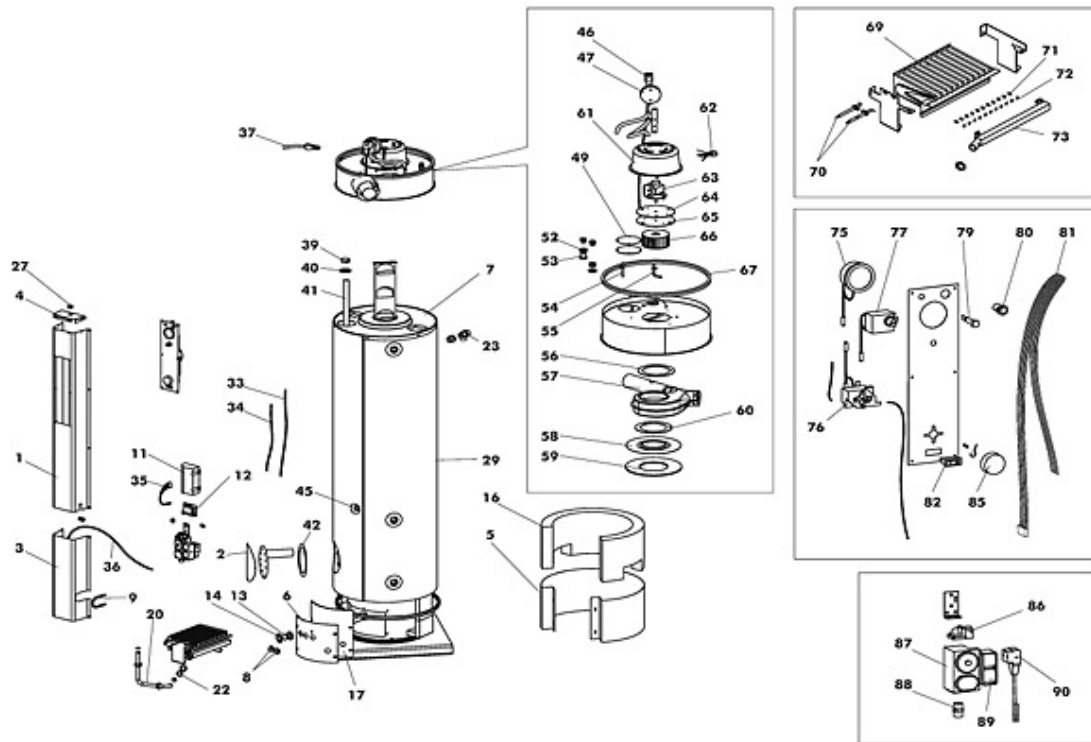

SAL 180 S Cod. 00045530

TAV. 1312

P.	Codice	Descrizione	P.	Codice	Descrizione
1	04561780	CANALETTA PER SAL 180 (0-0027)	2	04561880	COPERCHIO PER FLANGIA (0-0028)
3	04561890	CANALETTA MODULO (0-0029)	4	04561930	COPERCHIO CANALETTA (0-0096)
5	04561980	VIOLA INOX PORTA ISOL.(0-0217)	6	04561990	PORTINA BRUCIATORE (0-0218)
7	04562000	RALLENTA FUMI (0-0345)	8	04562020	PASSACAVO SILICONE RED (020-0016)
9	04562030	GUARNIZIONE ASOLA CANAL.(020-0041)	11	04562080	CENTRALINA (030-0011)
12	04562100	SCHEDA DI CONNESS.+FILTRO(030-0017)	13	04561320	VETRO PER OBLO' (050-0003)
14	04561340	GHIERA PER OBLO' (060-0005)	16	04562190	ISOLANTE CAMERA COMBUST.(070-0025)
17	04562240	GUARNIZ.PORTINA BRUC.(070-0017)	20	04562250	TUBO GAS (110-0010)
22	04562280	CONTRODADO 1/2" OTTONE (130-0034)	23	04562290	VALV.RITEGNO E SICUREZZA(130-0046)
27	04561580	BOCCOLA SEMIAPERTA (140-0309)	29	04562500	BOILER 180 SMALT.+ISOL.(900-0215A)
33	04562430	CAVO RIVELAZIONE ROSSO(900-1025)	34	04562400	CAVO ACCENSIONE BIANCO(900-1027)
35	04561690	CAVO PER CENTRALINA (900-1003)	36	04561700	CAVO PER ALIMENTAZIONE (900-1012)
37	04562490	CAVO CALOTTA VENT.MOD.400(900-1019)	39	04562270	TAPPO 1 1/4"X8MA (130-0005)
40	04562050	GUARNIZ.TAPPO ANODO (020-0051)	41	04562160	ANODO AL MAGNESIO
42	04562060	GUARNIZIONE FLANGIA (020-0718)	45	04562260	GUAINA (110-0012)
46	04562420	CONNETTORE PRESSOSTATO (900-0007)	47	04562120	PRESSOSTATO (030-0180)
49	04561970	COPERCHIO FORO ASPIRAZ.(0-0193)	52	04562320	CONTRODADO 3/8" OTT.(130-0386)
53	04562330	RIDUZIONE 3/8"X1/4"(130-0394)	54	04562170	SONDINA DRITTA PRESSOST.(060-0015)
55	04561330	SONDA CURVA (060-0001)	56	04562220	GUARNIZ.CHIOCC.D.147X110(070-0028)
57	04561920	CHIOCC.VENT.+RACC.USC.FUMI(0-0081)	58	04561950	LAMIERA CHIOCCIOLA D.220X95(0-0107)
59	04562180	GUARNIZ. EST.CHIOCCIOLA(070-0018)	60	04562200	GUARNIZ.CHIOCC.D.147X106(070-0026)
61	04561180	COPRIMOTORE (020-0007)	62	04562440	CONNETTORE CALOTTA (900-0360)
63	04562140	MOTORE (040-0003)	64	04561940	FLANGIA MOTORE VENT.(0-0098)