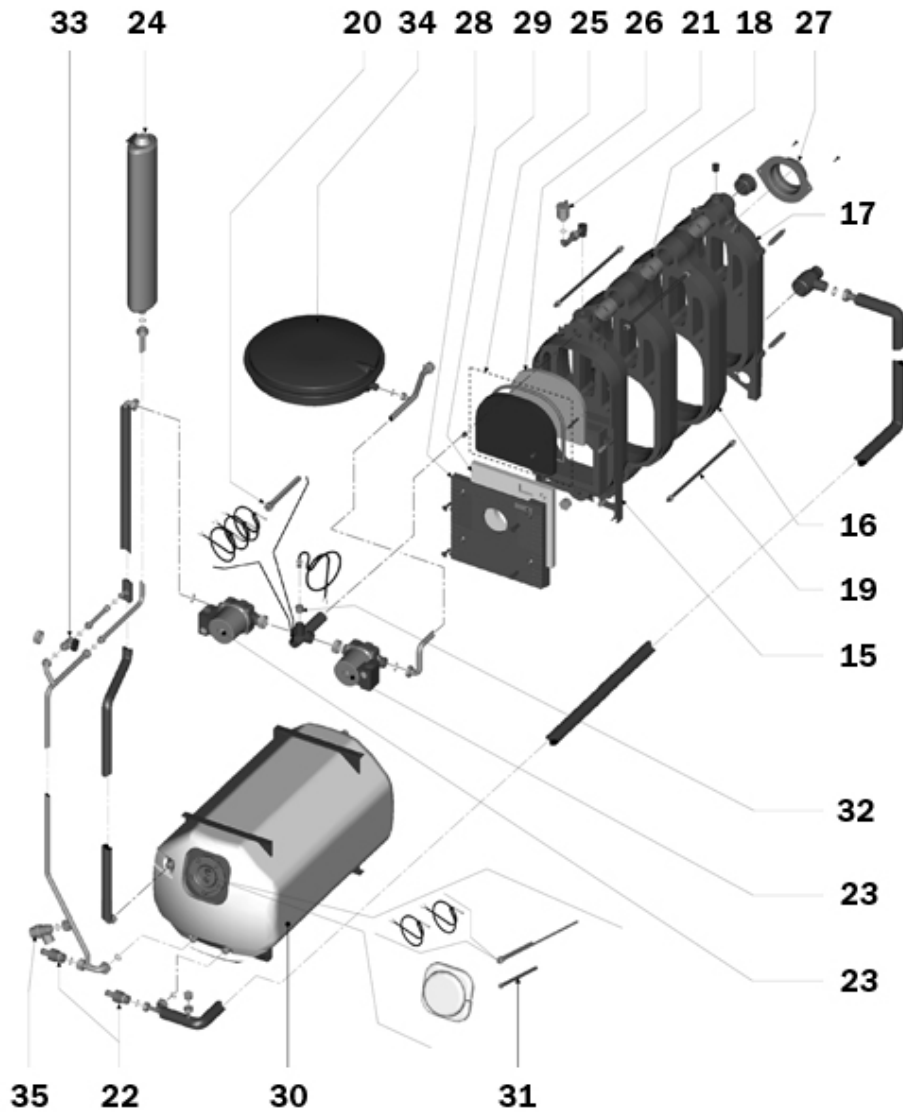

P.	Codice	Descrizione	P.	Codice	Descrizione
1	F398D2700	KIT COPERCHIO "Lam" (31114190)	2	F398D2691	KIT FIANCO REV."Lam"(31114171)
3	F398D2470	KIT PANN.A. SUP. "Lam" (31113150)	4	F398D2480	KIT PANN.A.INF. "Lam" (31113170)

P.	Codice	Descrizione	P.	Codice	Descrizione
5	F398D0930	KIT SCATOLA EL. "Lej" (35009980)	6	F398D2500	KIT FRONTALE "Lam" (35010800)
7	F398D2510	KIT MANOPOLE "Lej" (35010810)	8	F398D0990	KIT SCHEDA POT. "Lej" (36507650)
9	F398D1000	KIT SCHEDA EL. "Lej" (36507661)	10	F398D0970	KIT T/IDR.4bar "Lej" (36400570)
11	F398D3480	KIT SONDA TEMP. (36200010)	12	F398D1080	KIT SONDA RISC. "Lej" (36200670)
13	F398D0980	KIT TST.LS1 RM "Lej" (36401240)	14	F398D2940	KIT TERM.RETT. "Lej" (36400880)

P.	Codice	Descrizione	P.	Codice	Descrizione
15	F398D5030	KIT ELEM.ANT. (33007490)	16	F39816040	KIT ELEM.INT. (39403810)
17	F39816050	KIT ELEM.POST. (39403820)	18	F39813670	KIT BICONO (34204000)
19	F39826640	KIT TIRANTI M10X340 (34400910)	20	F398D2730	KIT GUAINA 1/2 "Lej" (33400100)
21	F39801160	KIT V.ARIA 1/2" (36900880)	22	F398D2590	KIT RUBIN. 1/2 "Lej" (36902010)
23	F39827150	KIT POMPA (36601391)	24	F39811260	KIT VASO ESP.4Lt. (36800370)
25	F398D2620	KIT PORTA PUL. "Lej" (33202120)	26	F398D2630	KIT ISOL.PORTA "Lej" (35316342)
27	F398D2640	KIT COLLARE R. "Lej" (39404090)	28	F398D5040	KIT PORTA BRUC. (38004140)
29	F39821410	KIT ISOL.PORTA BRUC.(35321373)	30	F398D2720	KIT BOILER 120L"Lej"(37704790)
31	F39815820	KIT ANODO MAGN. (32301810)	32	F39813760	KIT V/RITEGNO 1/2" (36901140)
33	F39808980	KIT RUB.3/8" Tp.5014(36901470)	34	F39809690	KIT VASO ESP.10Lt. (36802740)
35	F39809000	KIT VALV.SIC.7bar (36900110)			