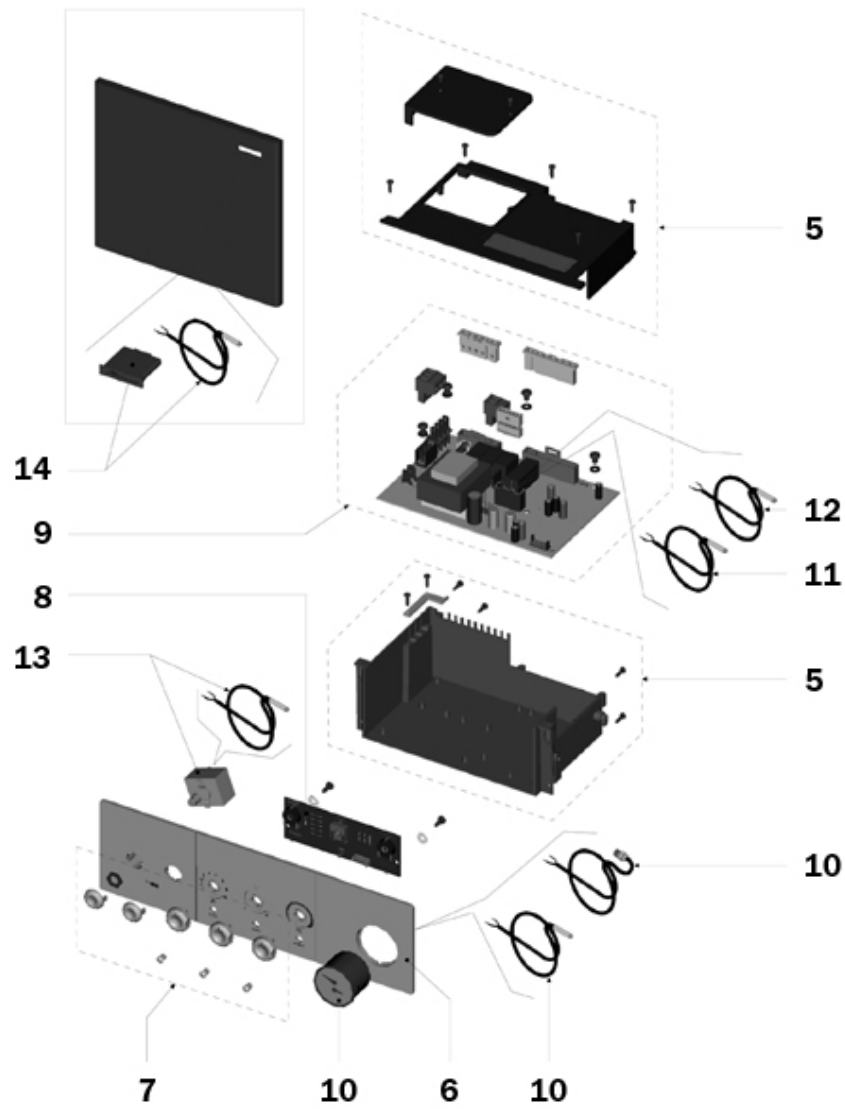

P.	Codice	Descrizione	P.	Codice	Descrizione
1	F398D2700	KIT COPERCHIO "Lam" (31114190)	2	F398D2691	KIT FIANCO REV."Lam"(31114171)
3	F398D2470	KIT PANN.A. SUP. "Lam" (31113150)	4	F398D2480	KIT PANN.A.INF. "Lam" (31113170)

P.	Codice	Descrizione	P.	Codice	Descrizione
5	F398D0930	KIT SCATOLA EL. "Lej" (35009980)	6	F398D2500	KIT FRONTALE "Lam" (35010800)
7	F398D2510	KIT MANOPOLE "Lej" (35010810)	8	F398D0990	KIT SCHEDA POT. "Lej" (36507650)
9	F398D1000	KIT SCHEDA EL. "Lej" (36507661)	10	F398D0970	KIT T/IDR.4bar "Lej" (36400570)
11	F398D3480	KIT SONDA TEMP. (36200010)	12	F398D1080	KIT SONDA RISC. "Lej" (36200670)
13	F398D0980	KIT TST.LS1 RM "Lej" (36401240)	14	F398D2940	KIT TERM.RETT. "Lej" (36400880)

P.	Codice	Descrizione	P.	Codice	Descrizione
15	F398D5030	KIT ELEM.ANT. (33007490)	16	F39816040	KIT ELEM.INT. (39403810)
17	F39816050	KIT ELEM.POST. (39403820)	18	F39813670	KIT BICONO (34204000)
19	F39826640	KIT TIRANTI M10X340 (34400910)	20	F398D2730	KIT GUAINA 1/2 "Lej" (33400100)
21	F39801160	KIT V.ARIA 1/2" (36900880)	22	F398D2590	KIT RUBIN. 1/2 "Lej" (36902010)
23	F39827150	KIT POMPA (36601391)	24	F39811260	KIT VASO ESP.4Lt. (36800370)
25	F398D2620	KIT PORTA PUL. "Lej" (33202120)	26	F398D2630	KIT ISOL.PORTA "Lej" (35316342)
27	F398D2640	KIT COLLARE R. "Lej" (39404090)	28	F398D5040	KIT PORTA BRUC. (38004140)
29	F39821410	KIT ISOL.PORTA BRUC.(35321373)	30	F398D2720	KIT BOILER 120L"Lej"(37704790)
31	F39815820	KIT ANODO MAGN. (32301810)	32	F39813760	KIT V/RITEGNO 1/2" (36901140)
33	F39808980	KIT RUB.3/8" Tp.5014(36901470)	34	F39809690	KIT VASO ESP.10Lt. (36802740)
35	F39809000	KIT VALV.SIC.7bar (36900110)			